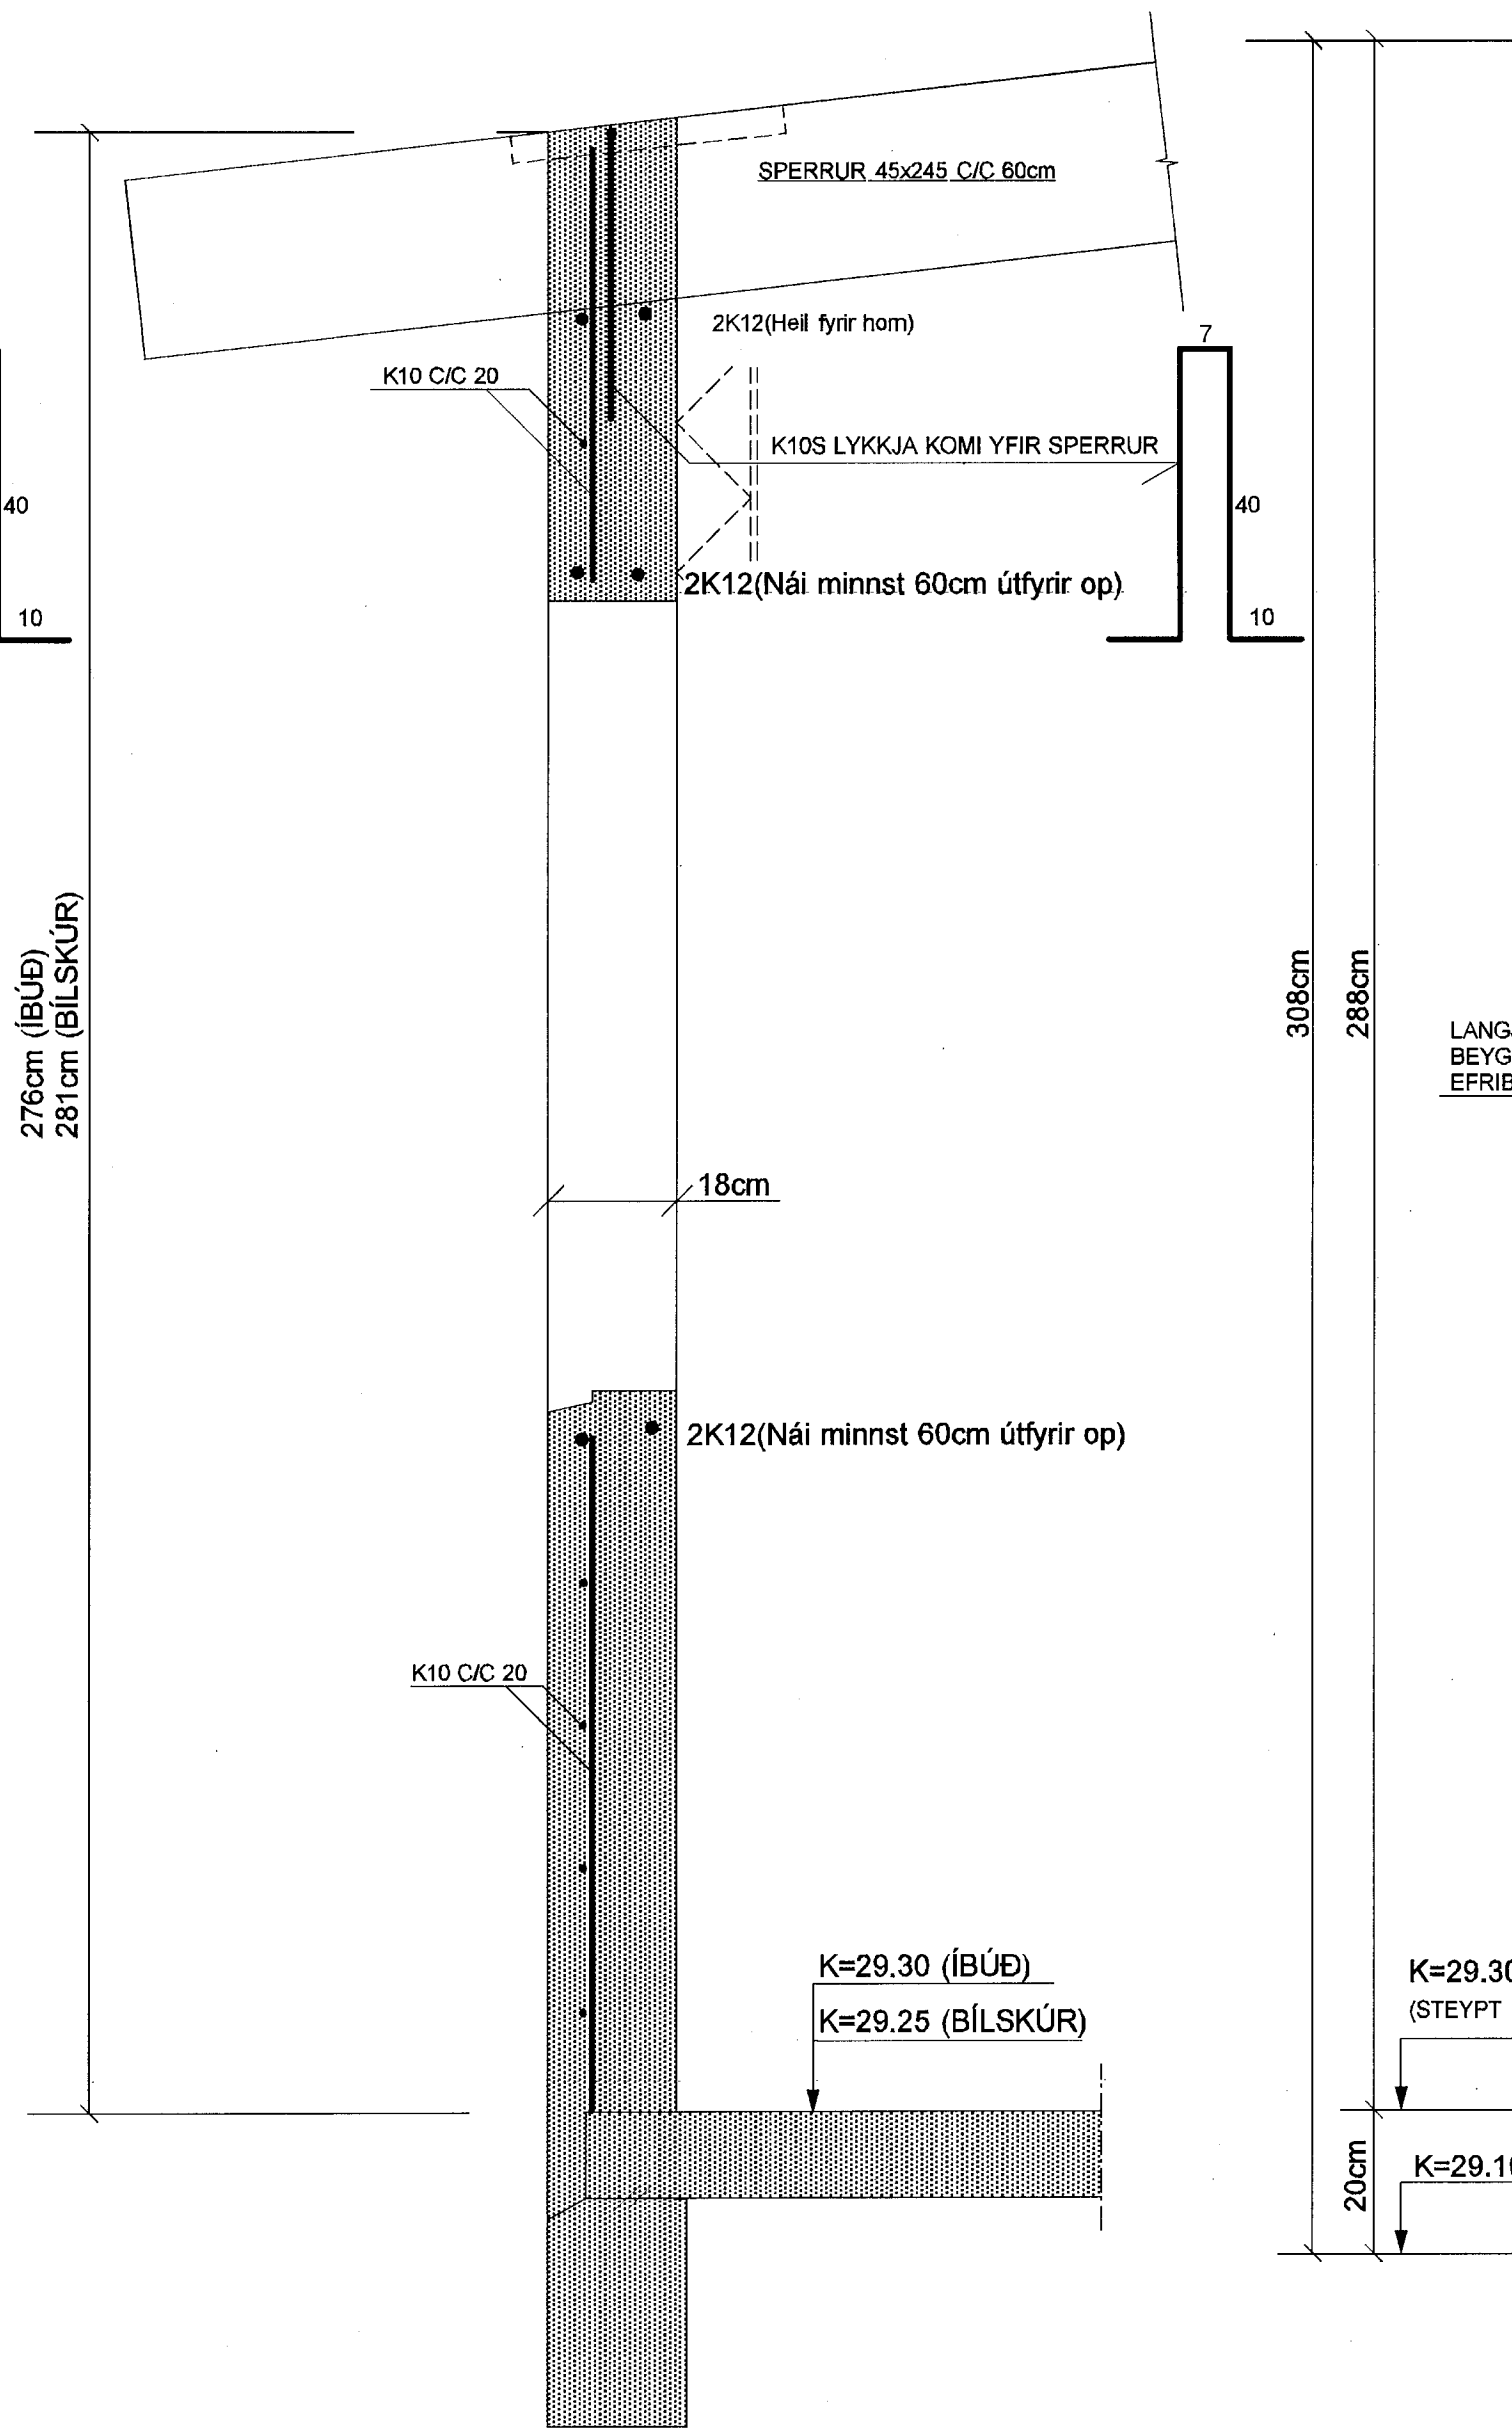

SNID 13 1:10
105

SNID Í VEGG/GLUGGA
HÆÐ GLUGGA: SJA TEIKN. ARKITEKTS
GILDIR ALMENNT Á BAKHLIÐUM,
EF ANNAÐ ER EKKI SÝNT