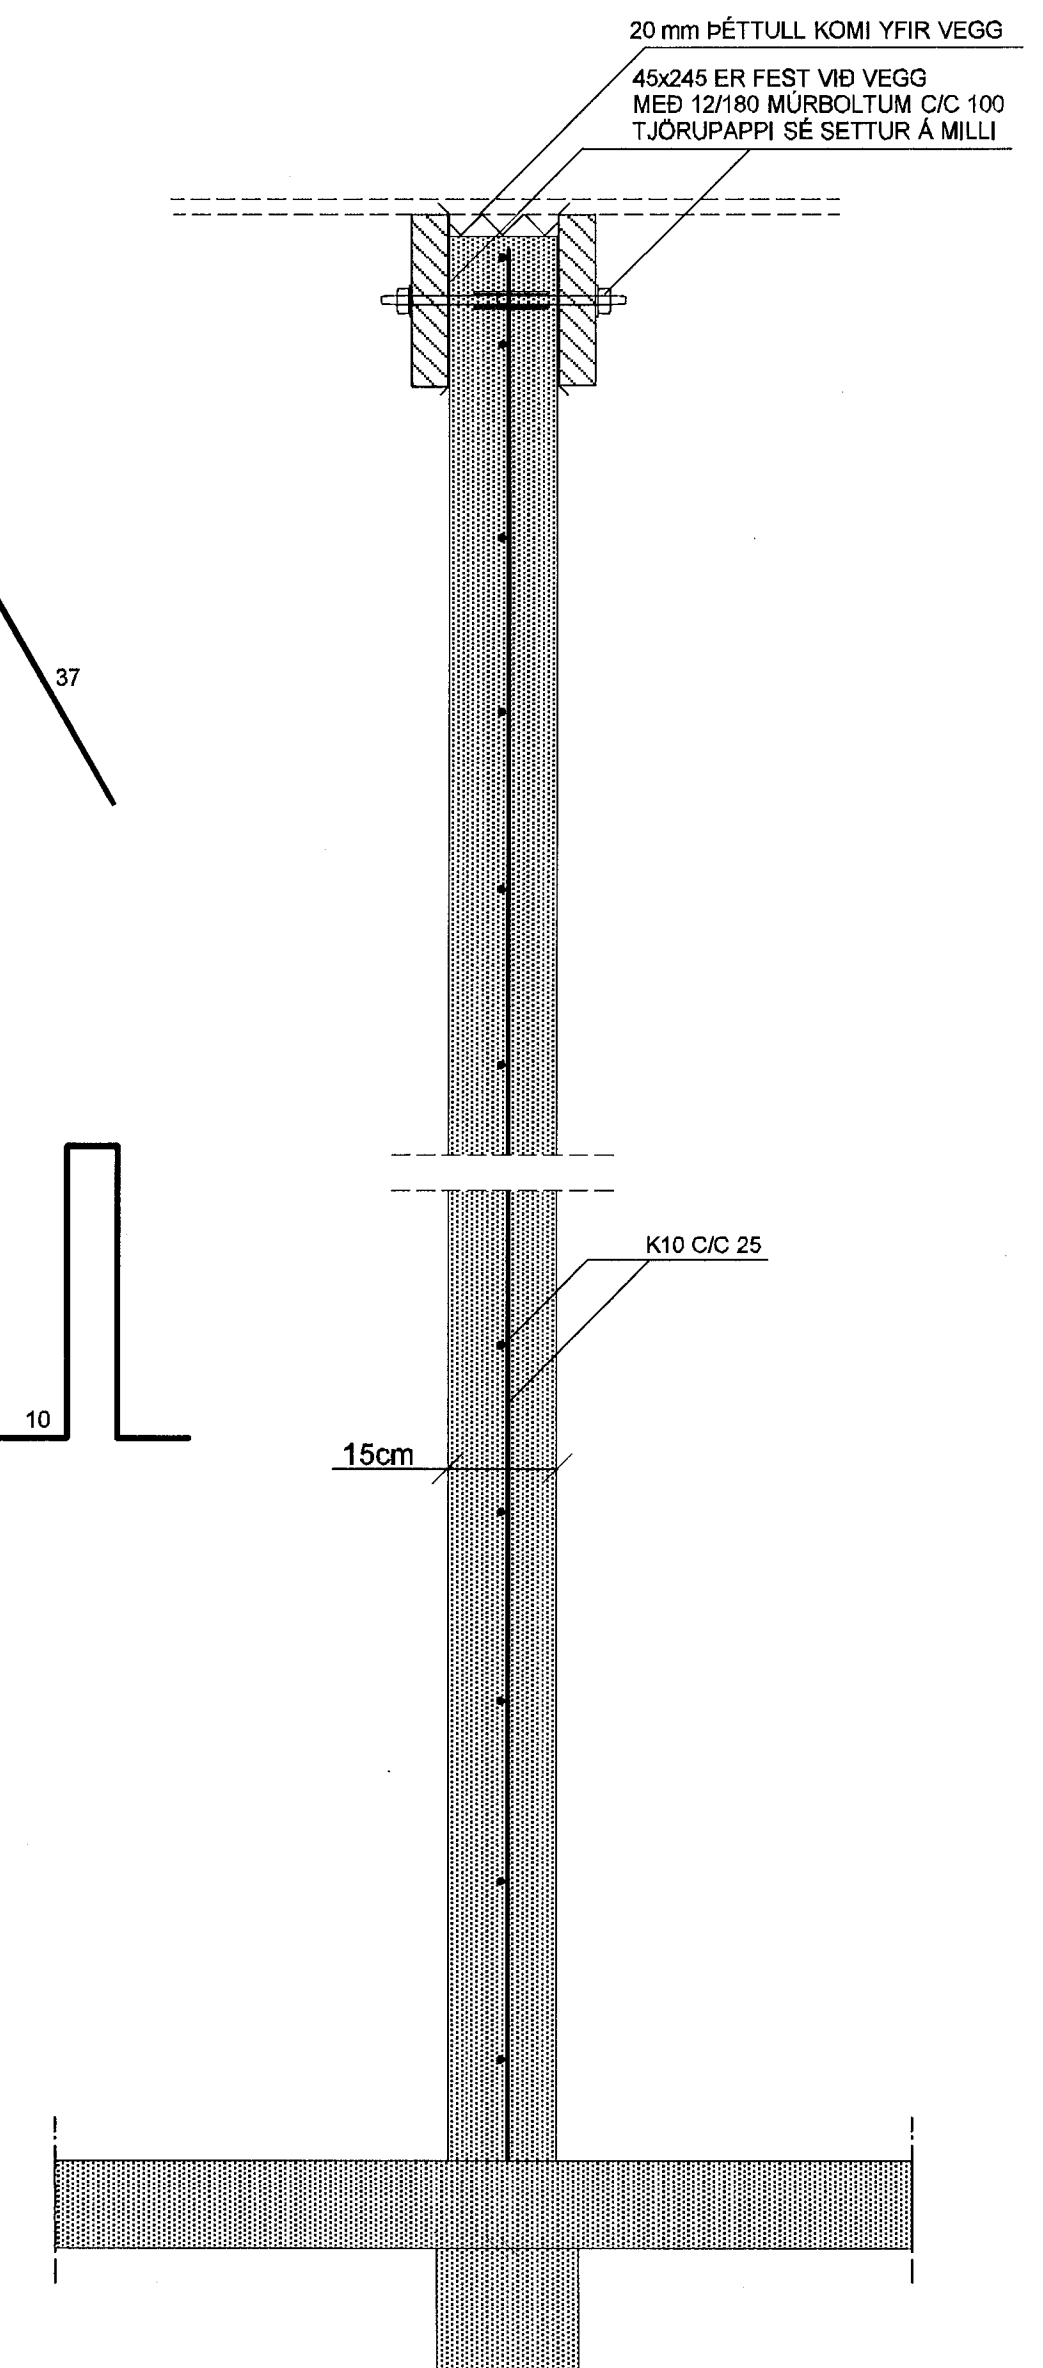

SNID 16 1:10
105