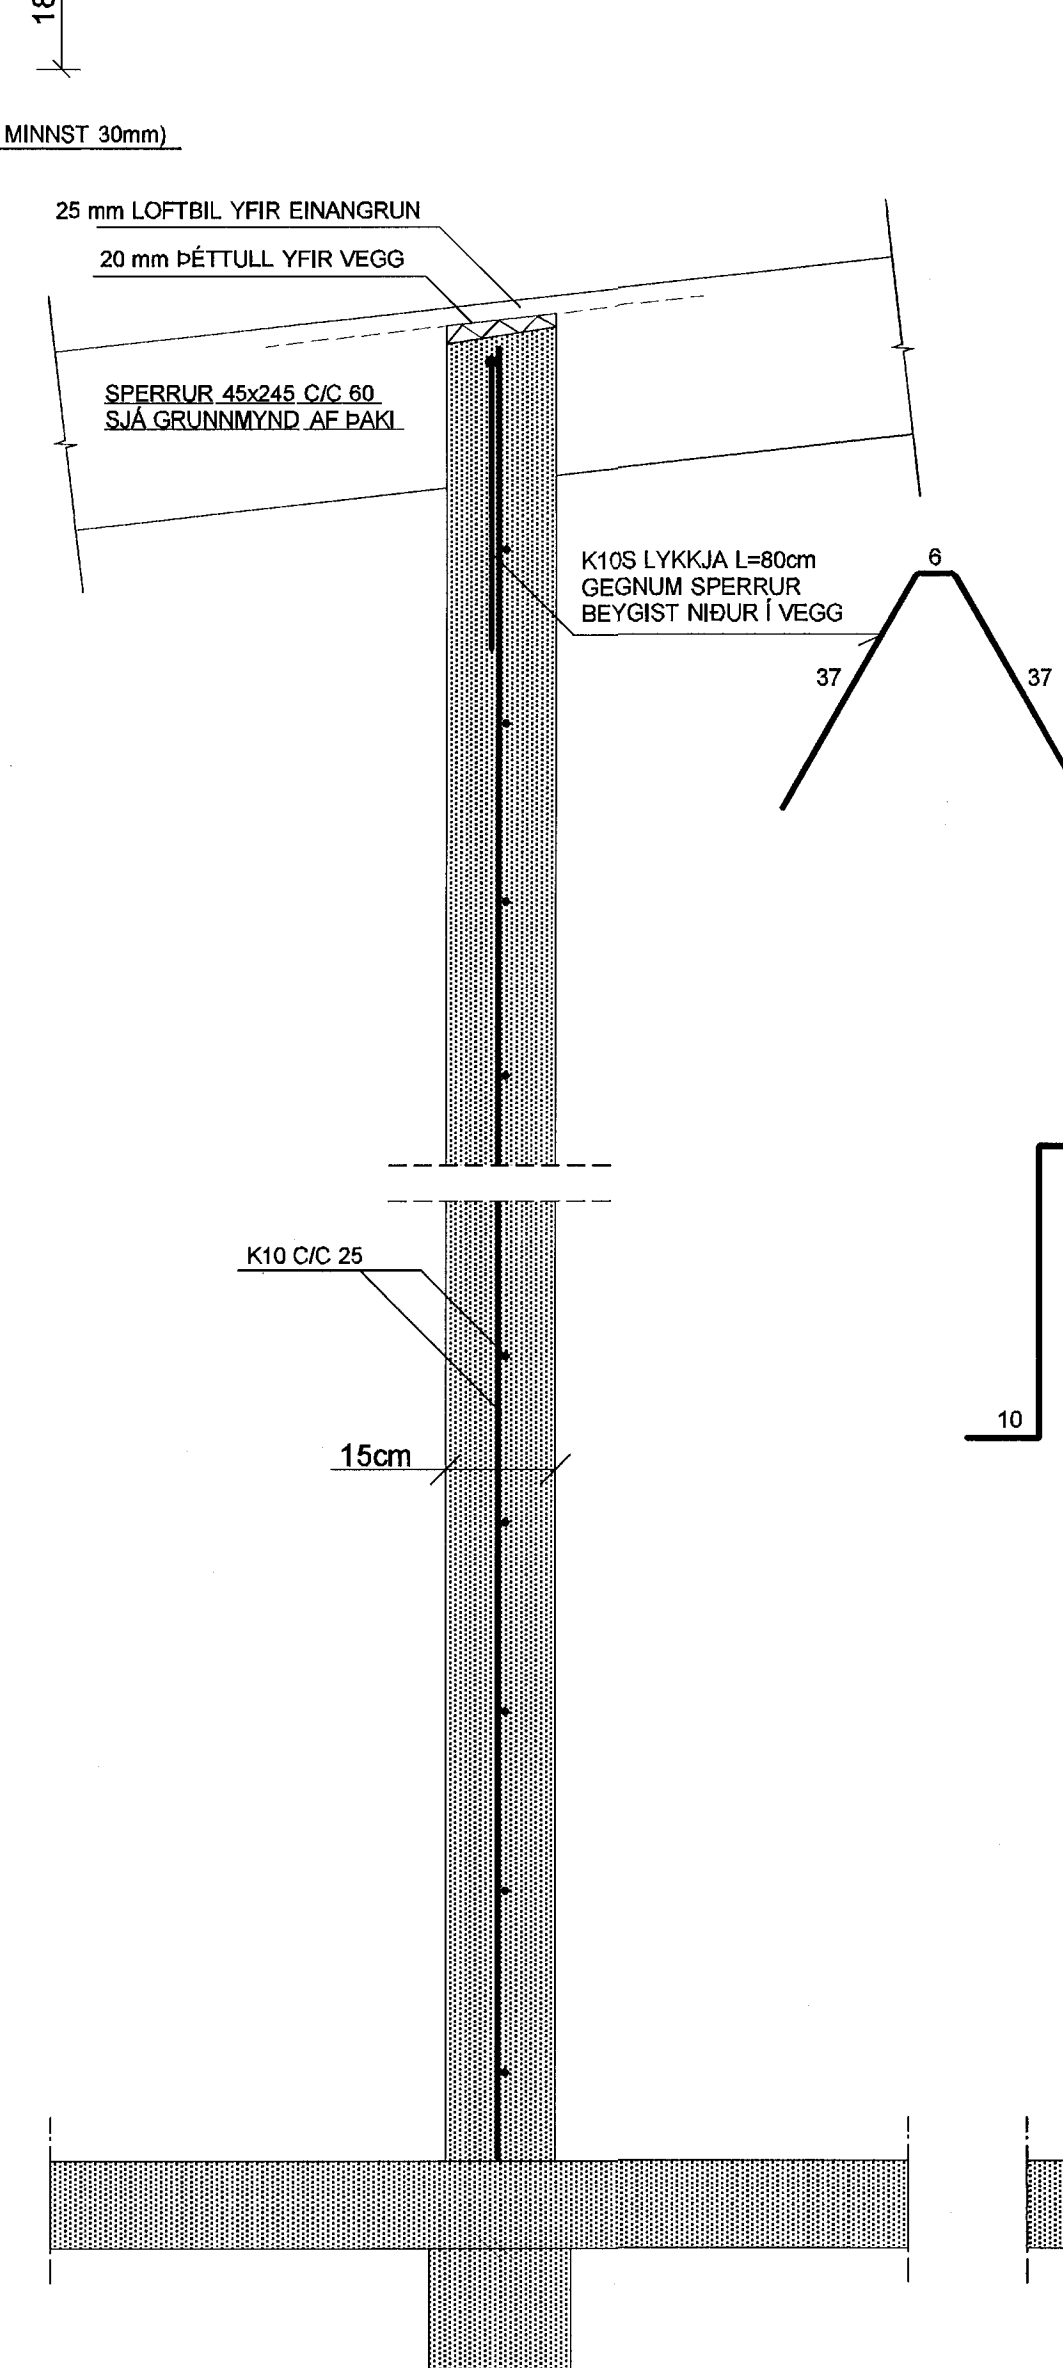

SNID 15 1:10
105