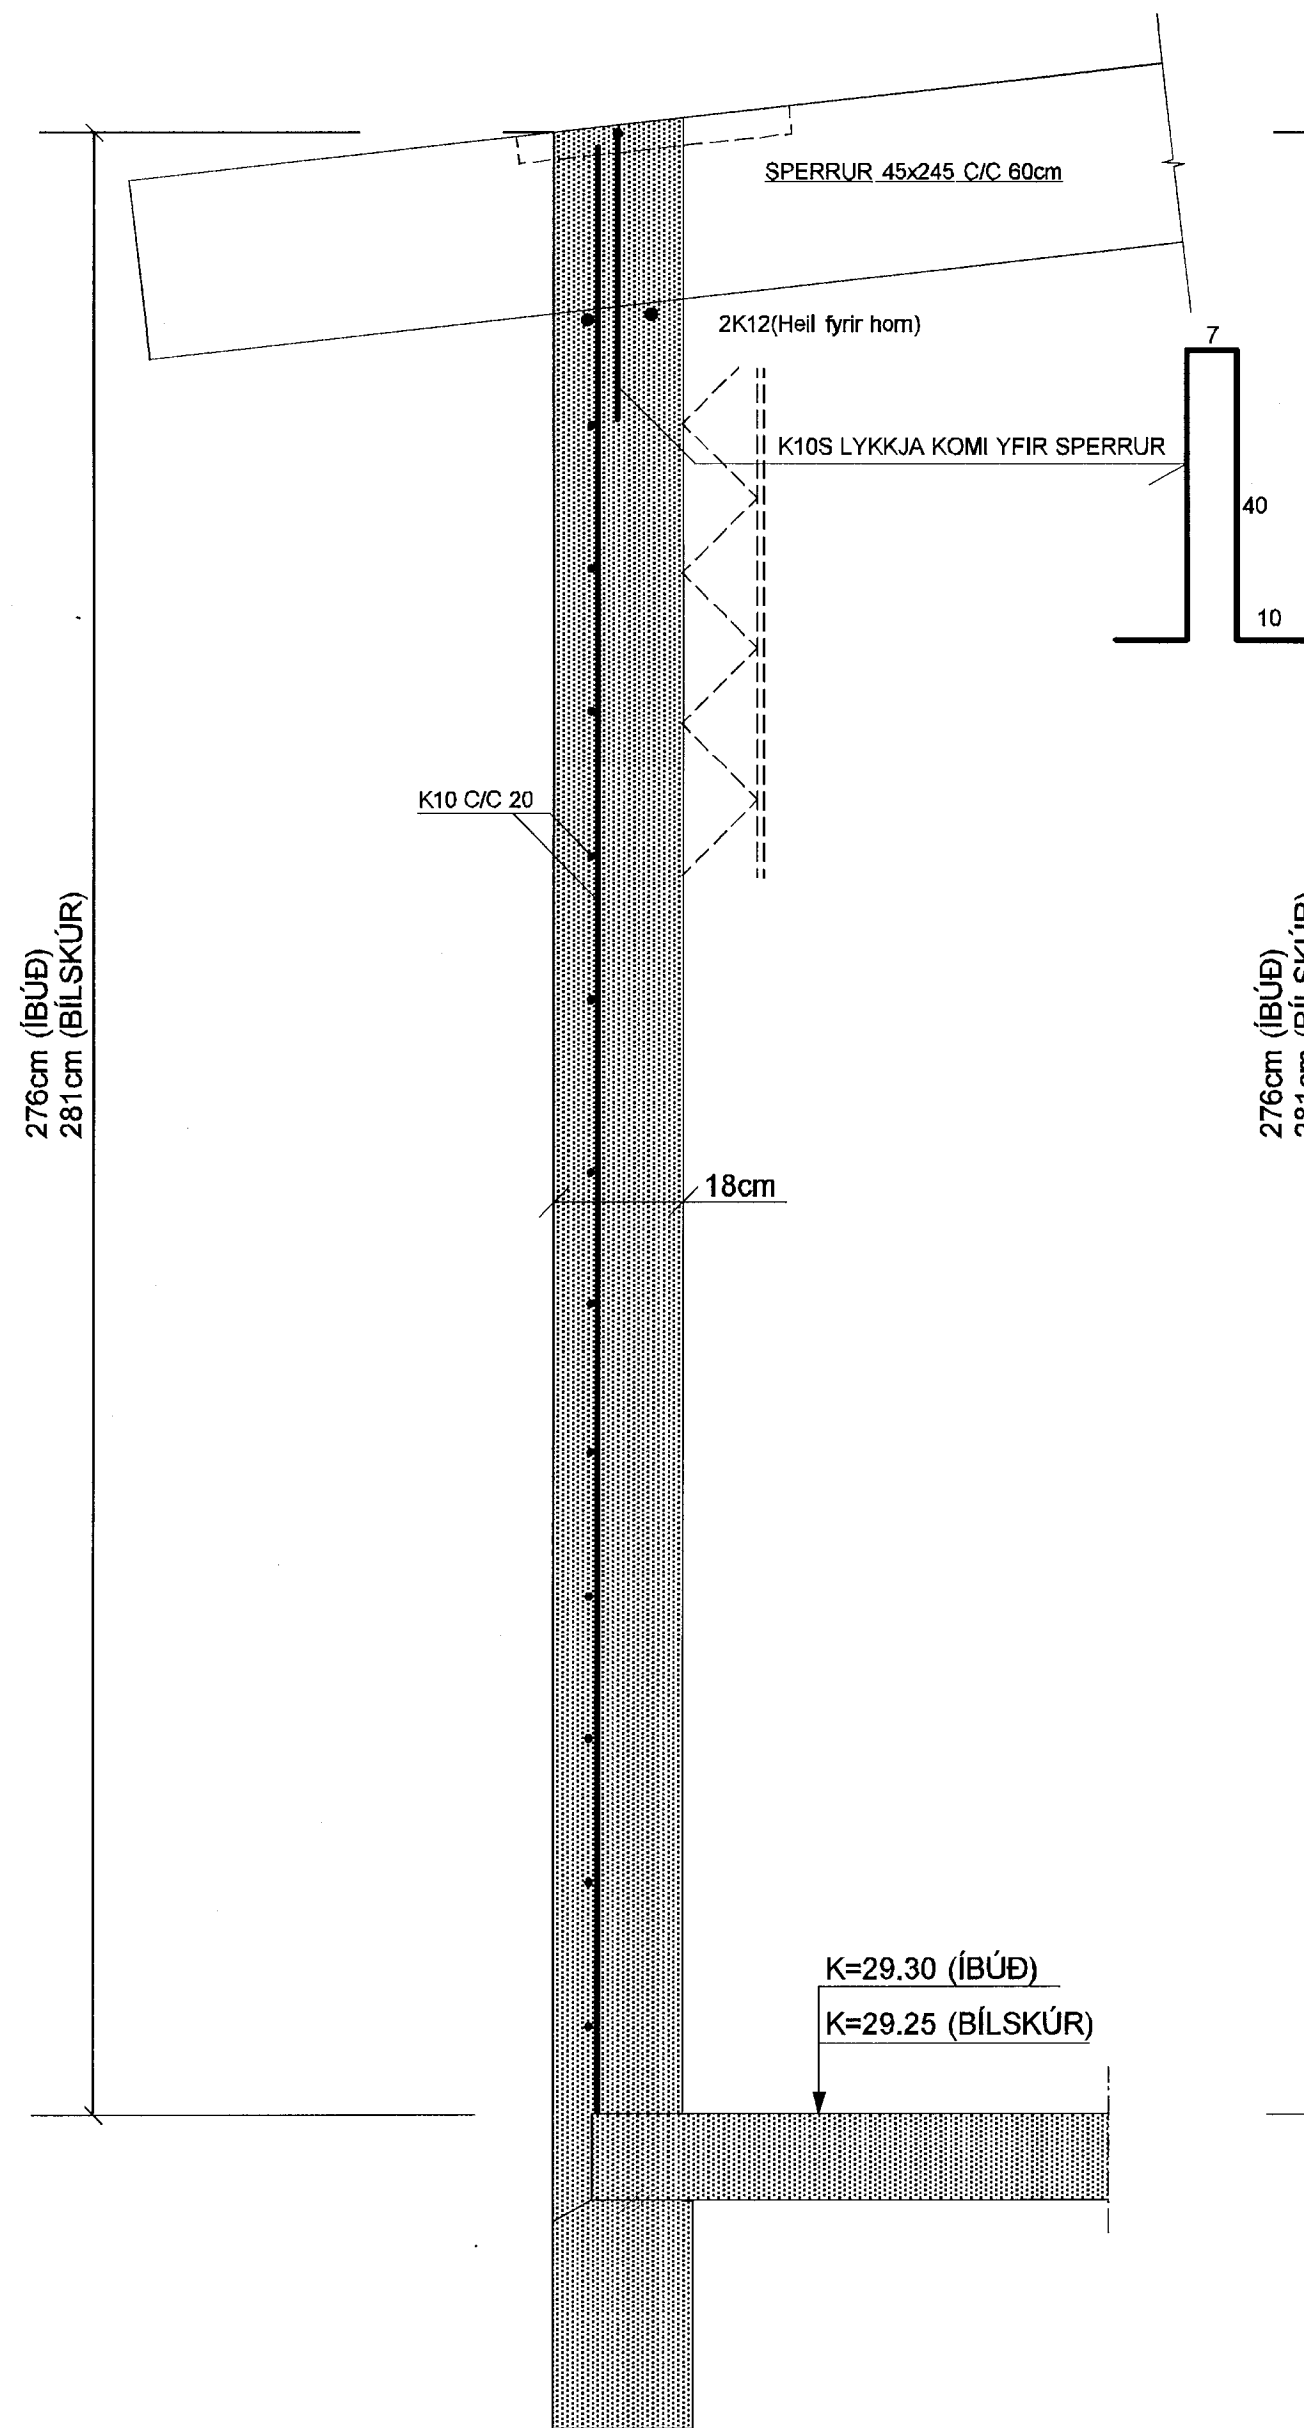

SNID 12 1:10
105