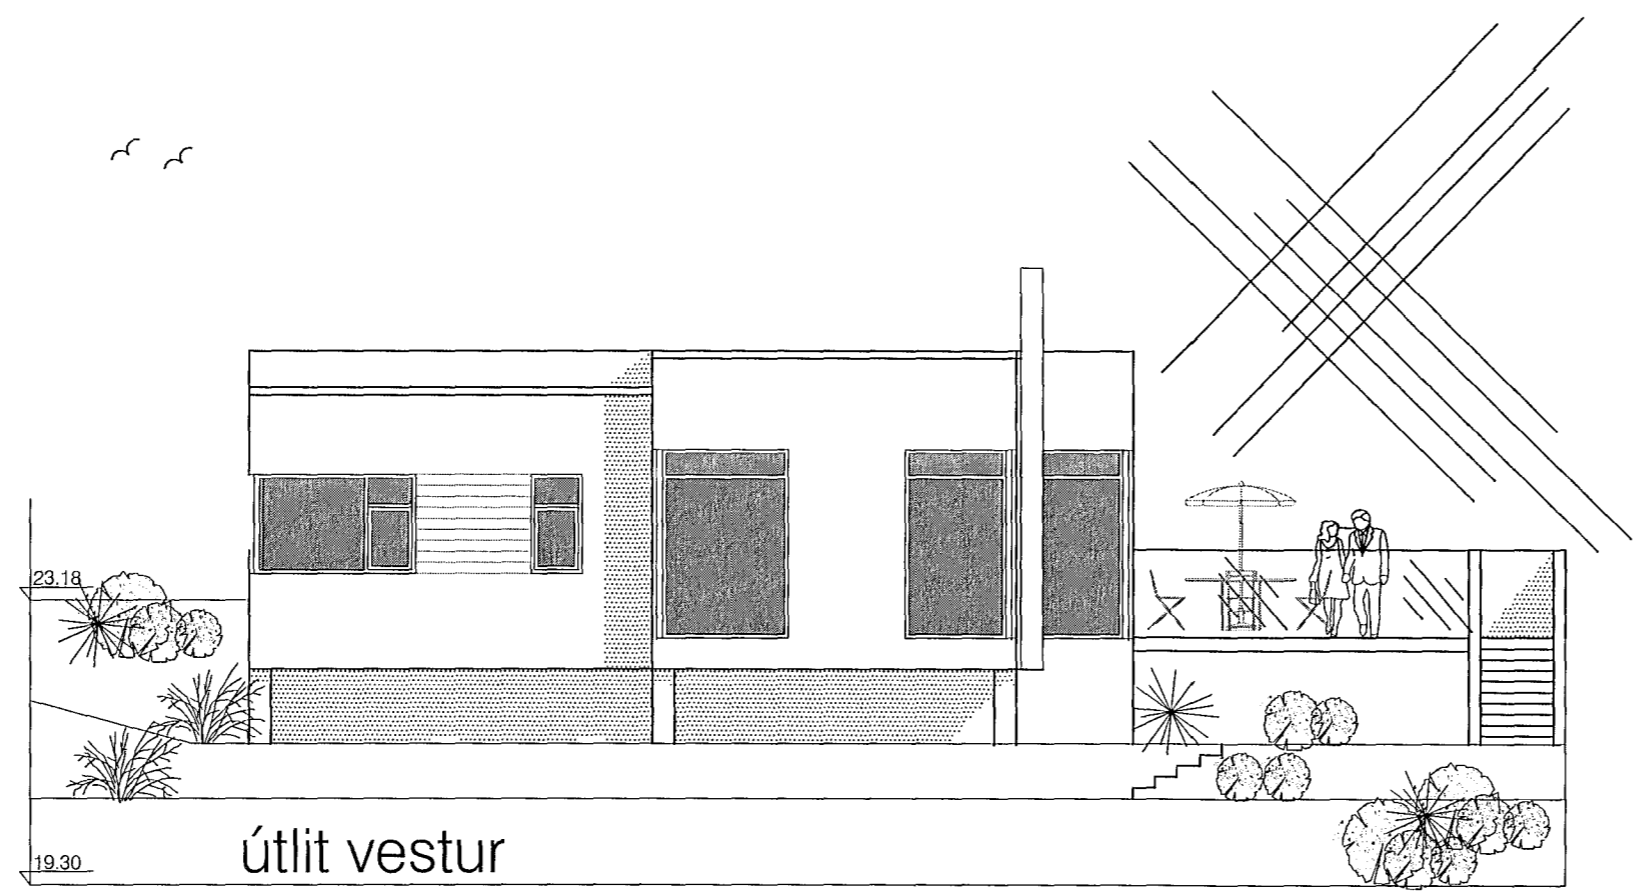

Samþykkt þann
06 MAY 2014
 Byggingafulltrúinn í Hafnarfirði
 F.h. Sigurður Steinar Jónsson

útlit suður

útlit vestur

	Glitberg 3 útlit	1:100 22.4 '14
	<div style="border: 1px solid black; padding: 5px; width: 30px; margin: 0 auto;">03</div>	Guðmundur Gunnlaugsson, arkitekt FAÍ kt: 190554-3419 Archus síf, teiknistofa Stórhöfða 17. kt: 681212-0860 110 Reykjavík. s: 5677735-8987894 gg@archus.is www.archus.is
dr. 