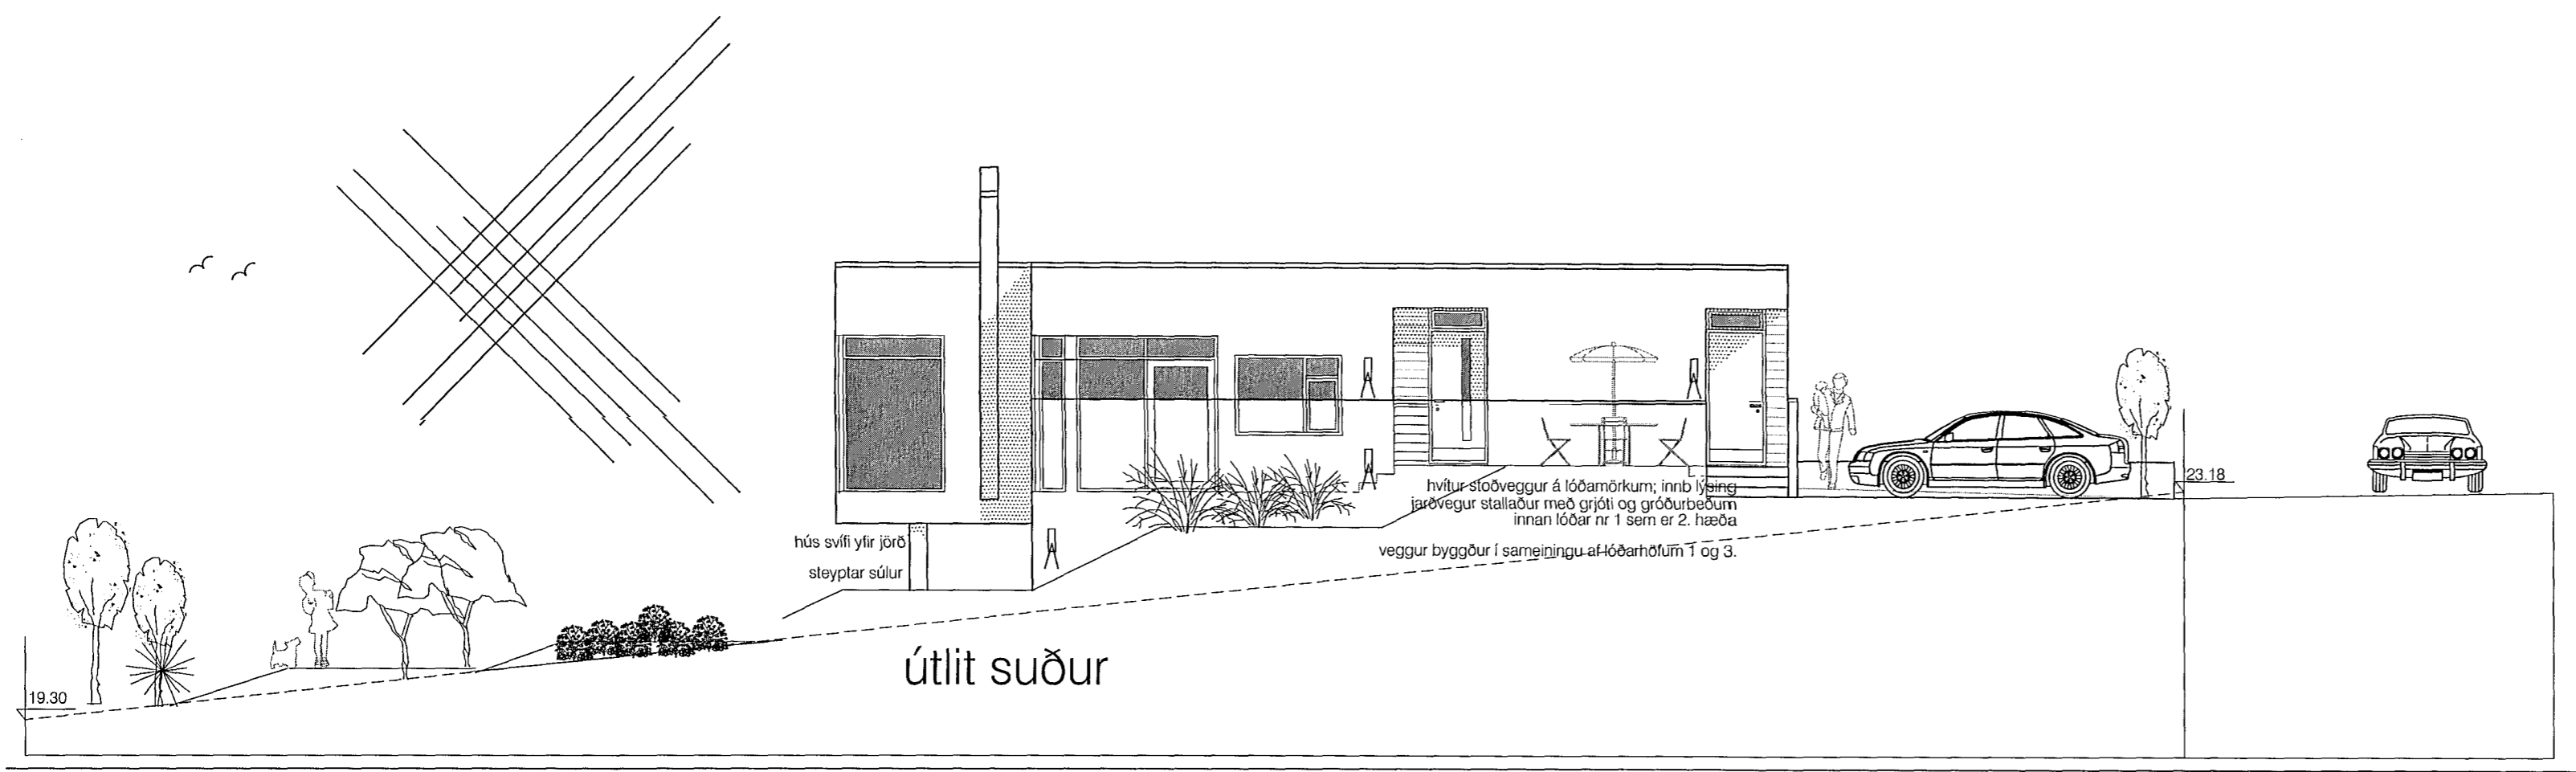

Samþykkt þann
06 MAY 2014
 Byggingafulltrúinn í Hafnarfirði
 F.h. Sigurður Steinar Jónsson

útlit suður

útlit vestur

	Glitberg 3 útlit	1:100 22.4 '14
	<div style="border: 1px solid black; padding: 5px; width: 30px; margin: 0 auto;">03</div>	Guðmundur Gunnlaugsson, arkitekt FAÍ kt: 190554-3419 Archus síf, teiknistofa Stórhöfða 17. kt: 681212-0860 110 Reykjavík. s: 5677735-8987894 gg@archus.is www.archus.is
dr. 