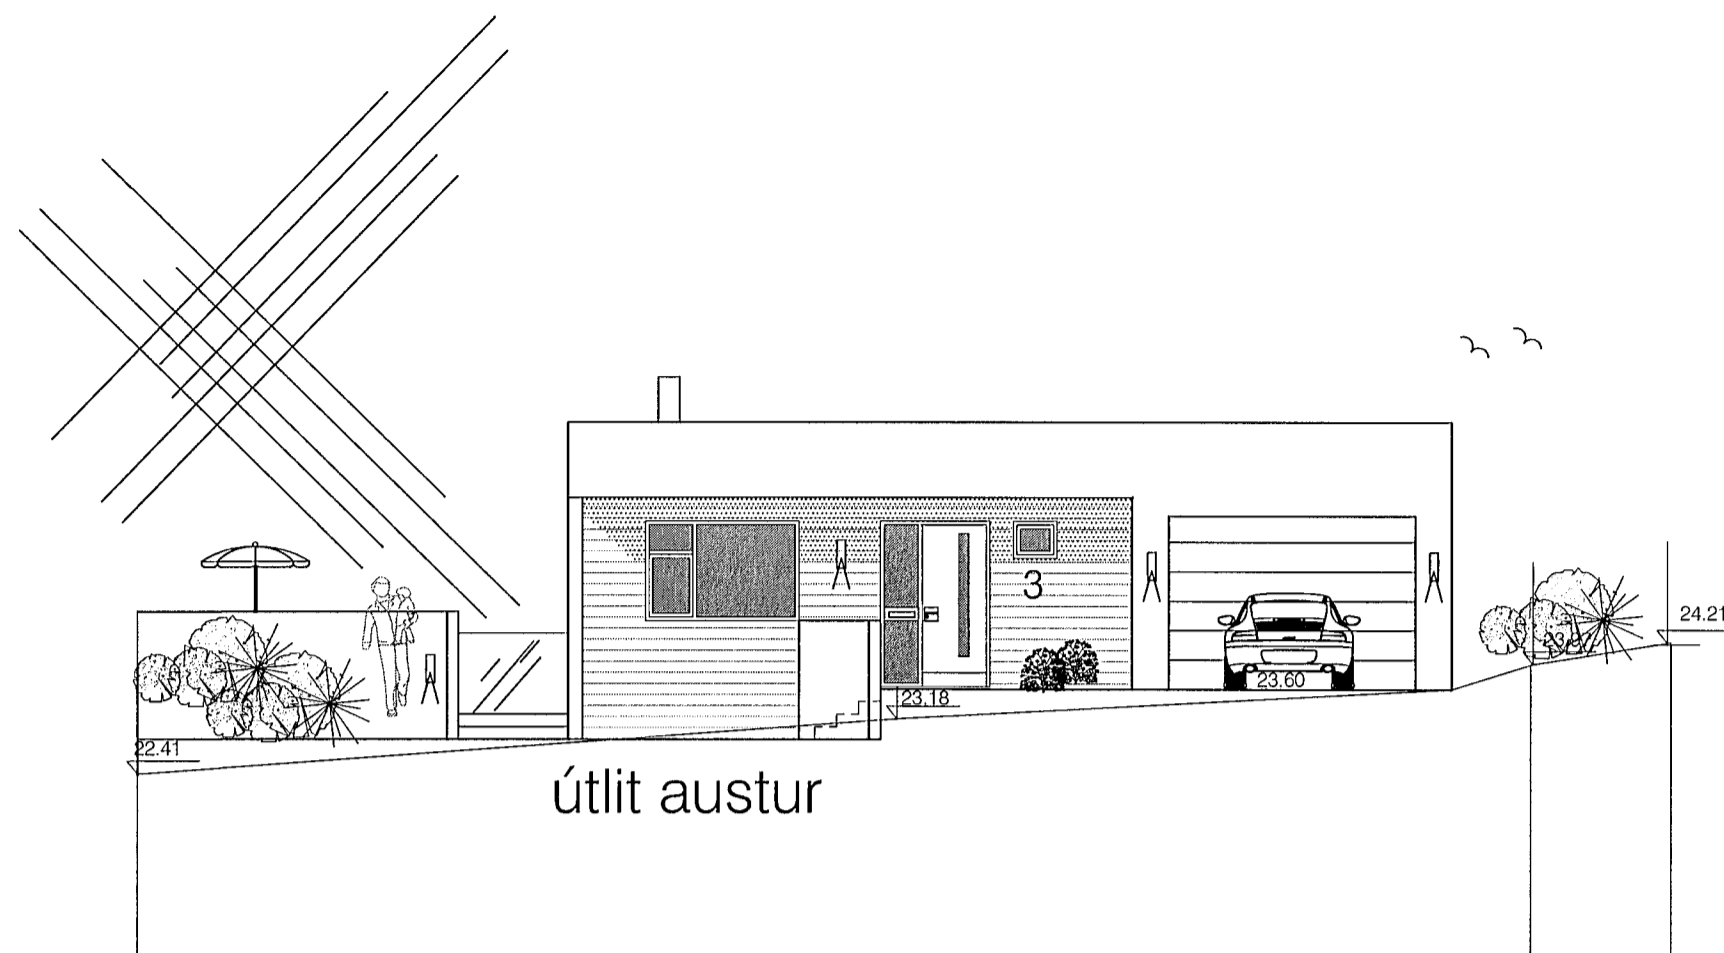

Samþykkt þann

06 MAY 2014

Byggingafulltrúinn í Hafnarhóli
F.h. Sigurður Steinar Jónsson

Glitberg 3
útlit

1:100
22.4'14

04

Guðmundur Gunnlaugsson, arkitekt FAÍ
kt: 190554-3419
Archus slf, teiknistofa Stórhólfða 17.
kt: 681212-0860
110 Reykjavík. s: 5677735-8987894
gg@archus.is www.archus.is