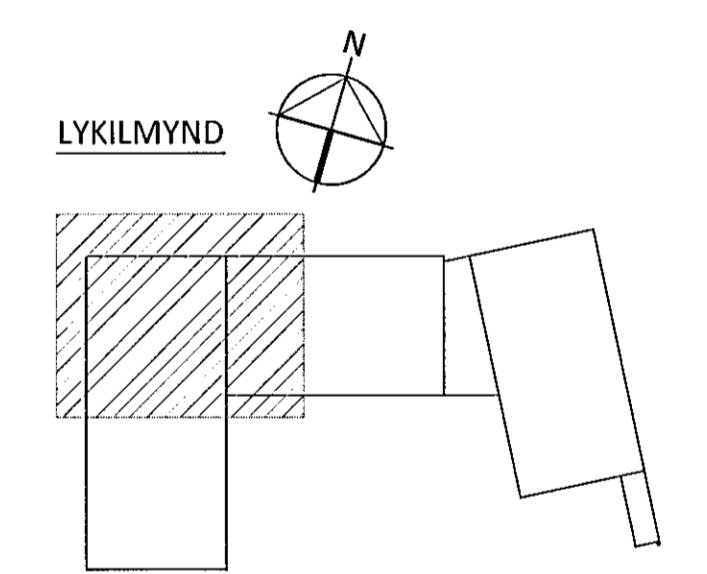

Samþykkt þann
22. ágú. 2014
Byggingafrúinn í Hafnarfirði
P.H. Þrólfur S. Gunnlaugsson

1. HÆÐ - RÚMMYND M1:50

ÁRITUN AÐALHÖNNUNAR KT.
PÍT. 00A HÉÐYR HÖR. ERU. 6 210263 3/79

BR.	DAGS.	BREYTING	SAMP.

FLUGVELLIR 1 HAFNARFIRÐI
NÝBYGGING
HITA- OG ÞRIFAKERFI
1. HÆÐ
RÚMMYND

SAMÞYKKT.	KT.	121260-4689	
HÖNNUNUR	YFIRFARND	DAGS. VTC.	DAGS. BREYT.
HPV	bjalti@ferill.is	DAG	08.08.14
MKV.	VERKNR.	TEIKN. NR.	BREYT.
1:50	14014	3 - 1111	