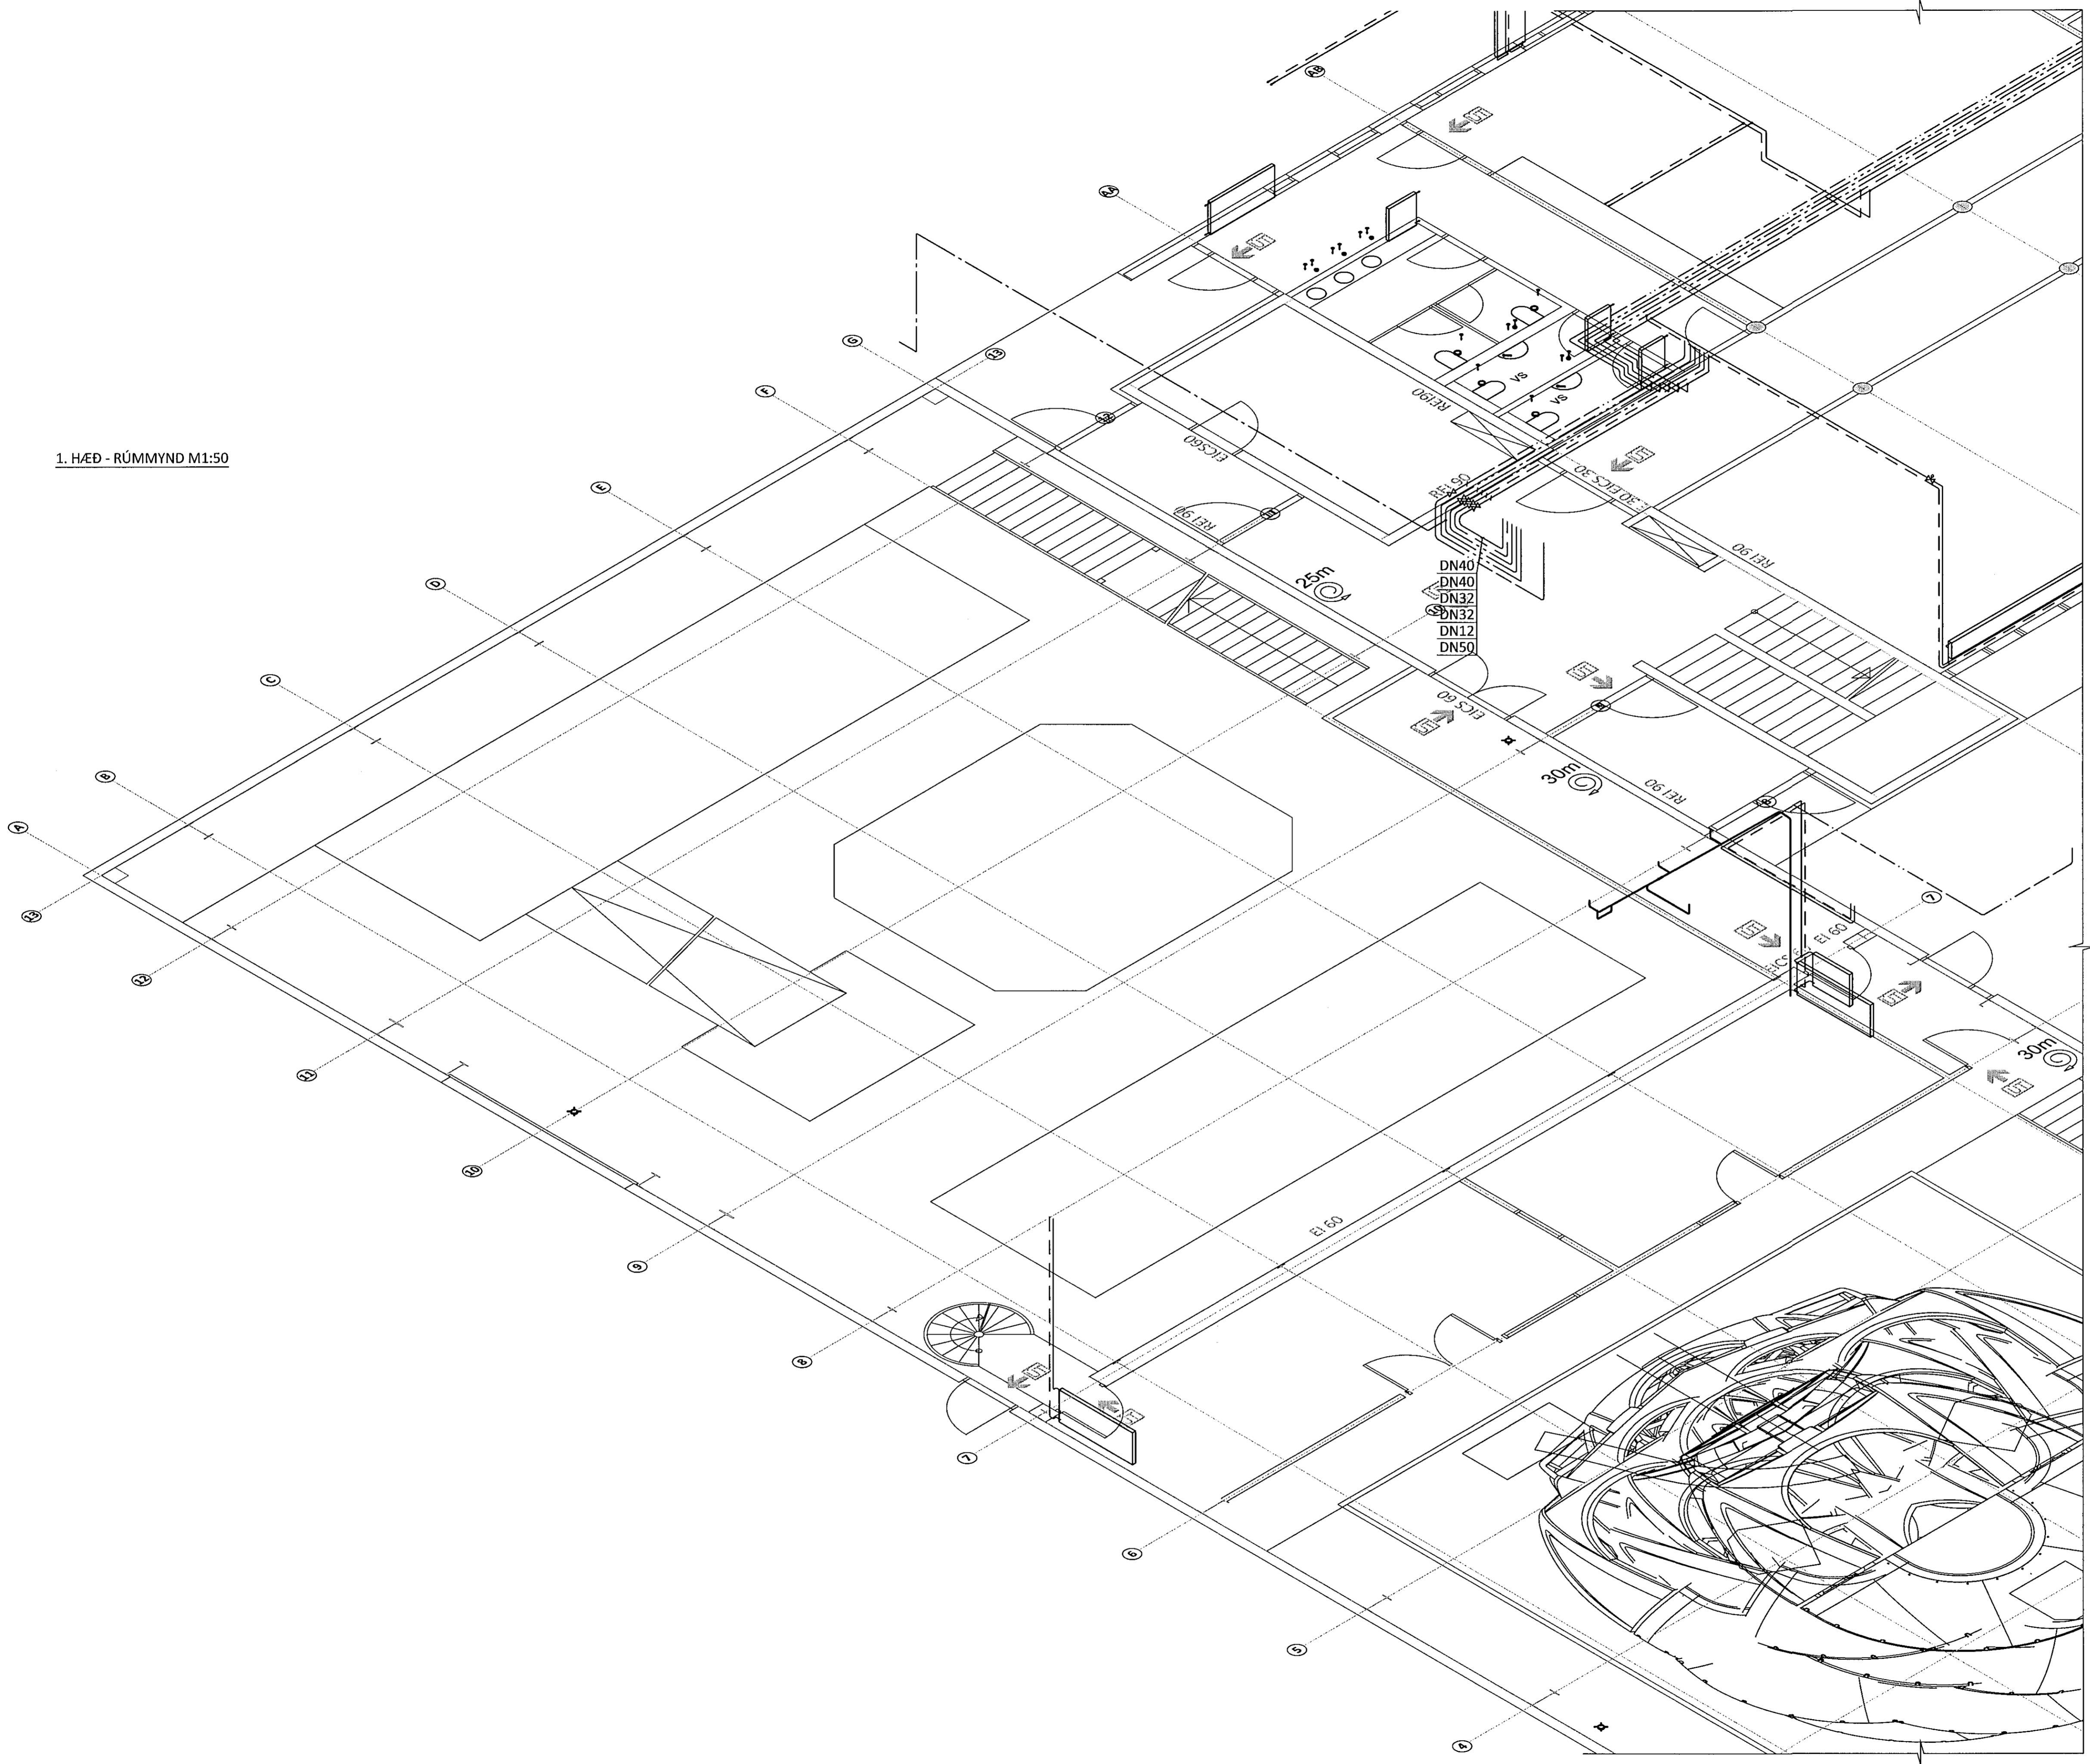

Samþykkt þann
22. ágú. 2014
Byggingafrúinn í Hafnarfirði
P.H. Þrólfur S. Gunnlaugsson

1. HÆÐ - RÚMMYND M1:50

ÁRITUN AÐALHÖNNUNAR KT.
PÍT. 00A HÉÐYR HÖR. ERU. 6 210263 3/79

BR.	DAGS.	BREYTING	SAMP.

FLUGVELLIR 1 HAFNARFIRÐI
NÝBYGGING
HITA- OG ÞRIFAKERFI
1. HÆÐ
RÚMMYND