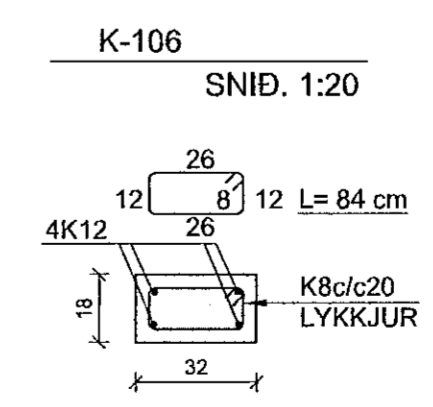

Þakplata, grunnmynd, mkv. 1:50

Breyting A: 26.9.14 - Smábreytingar á járnabendingu

Glitberg 3
221 Hafnarfjörður

Þakplata, grunnmynd og snið.	106
Burðarbol	Dags: 09.05.14 Mkv: 1:50, 1:20

TAG teiknistofa
Stúdumúla 9, 108 Reykjavík, sími: 568-6681, 699-4297
tag@teiknistofa.is