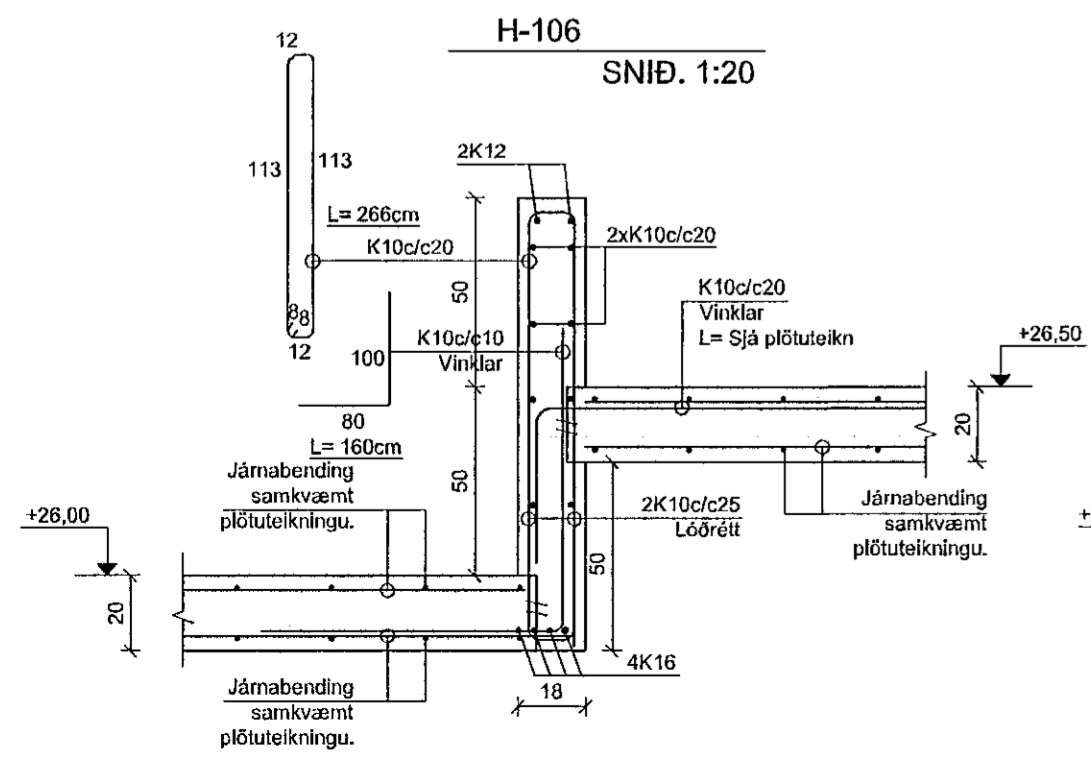

Þakplata, grunnmynd, mkv. 1:50

Breyting A: 26.9.14 - Smábreytingar á járnabendingu

Glitberg 3
221 Hafnarfjörður

Þakplata, grunnmynd og snið.	106
Burðarbol	Dags: 09.05.14 Mkv: 1:50, 1:20

TAG teiknistofa
Stúdumúla 9, 108 Reykjavík, sími: 568-6681, 699-4297
tag@teiknistofa.is