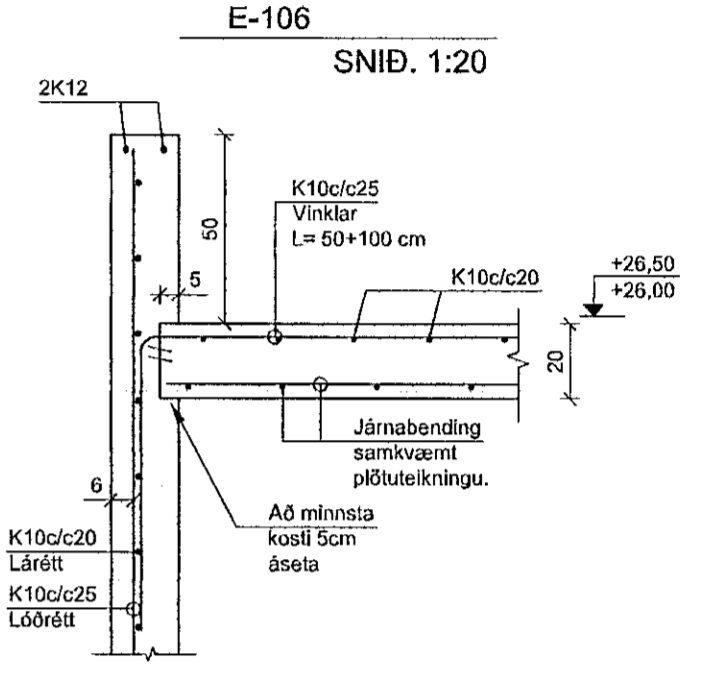

Þakplata, grunnmynd, mkv. 1:50

Breyting A: 26.9.14 - Smábreytingar á járnabendingu

Glitberg 3
221 Hafnarfjörður

Þakplata, grunnmynd og snið.	106
Burðarbol	Dags: 09.05.14 Mkv: 1:50, 1:20

TAG teiknistofa
Stúdumúla 9, 108 Reykjavík, sími: 568-6681, 699-4297
tag@teiknistofa.is