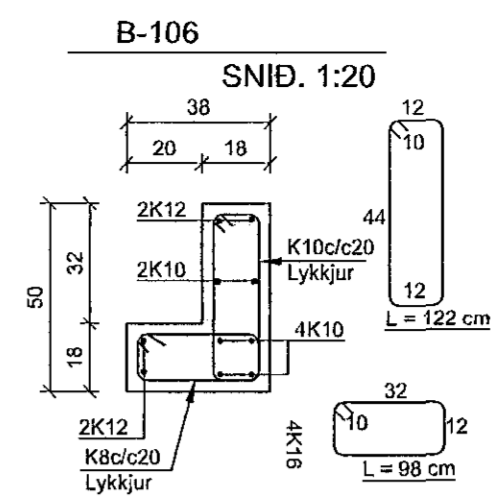

Þakplata, grunnmynd, mkv. 1:50

Breyting A: 26.9.14 - Smábreytingar á járnabendingu

Glitberg 3
221 Hafnarfjörður

Þakplata, grunnmynd og snið.	106
Burðarbol	Dags: 09.05.14 Mkv: 1:50, 1:20

TAG teiknistofa
Stúdumúla 9, 108 Reykjavík, sími: 568-6681, 699-4297
tag@teiknistofa.is