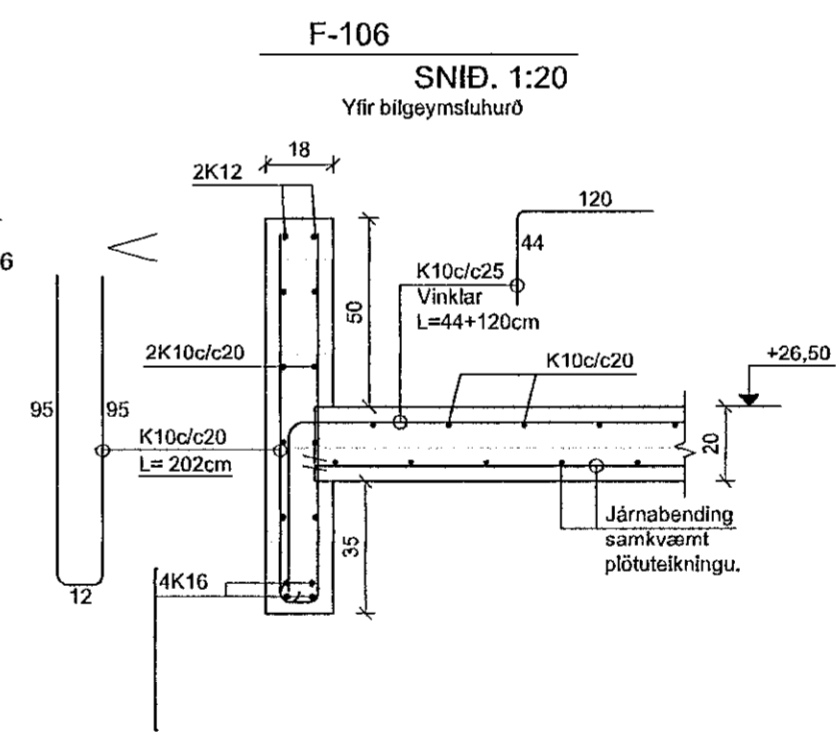

Þakplata, grunnmynd, mkv. 1:50

Breyting A: 26.9.14 - Smábreytingar á járnabendingu

Glitberg 3
221 Hafnarfjörður

Þakplata, grunnmynd og snið.	106
Burðarbol	Dags: 09.05.14 Mkv: 1:50, 1:20

TAG teiknistofa
Stúdumúla 9, 108 Reykjavík, sími: 568-6681, 699-4297
tag@teiknistofa.is