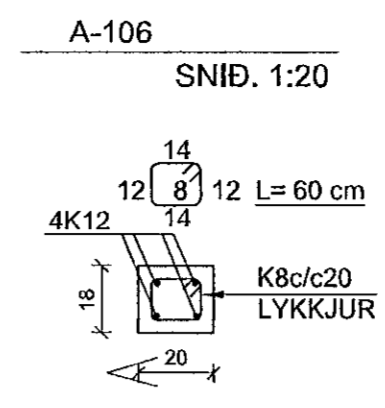

Þakplata, grunnmynd, mkv. 1:50

Breyting A: 26.9.14 - Smábreytingar á járnabendingu

Glitberg 3
221 Hafnarfjörður

Þakplata, grunnmynd og snið.	106
Burðarbol	Dags: 09.05.14 Mkv: 1:50, 1:20

TAG teiknistofa
Stúdumúla 9, 108 Reykjavík, sími: 568-6681, 699-4297
tag@teiknistofa.is