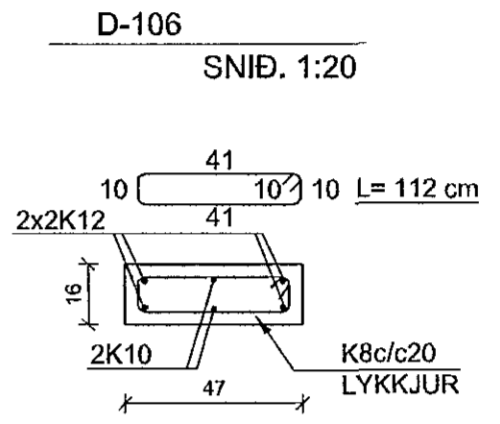

Þakplata, grunnmynd, mkv. 1:50

Breyting A: 26.9.14 - Smábreytingar á járnabendingu

Glitberg 3
221 Hafnarfjörður

Þakplata, grunnmynd og snið.	106
Burðarbol	Dags: 09.05.14 Mkv: 1:50, 1:20

TAG teiknistofa
Stúdumúla 9, 108 Reykjavík, sími: 568-6681, 699-4297
tag@teiknistofa.is