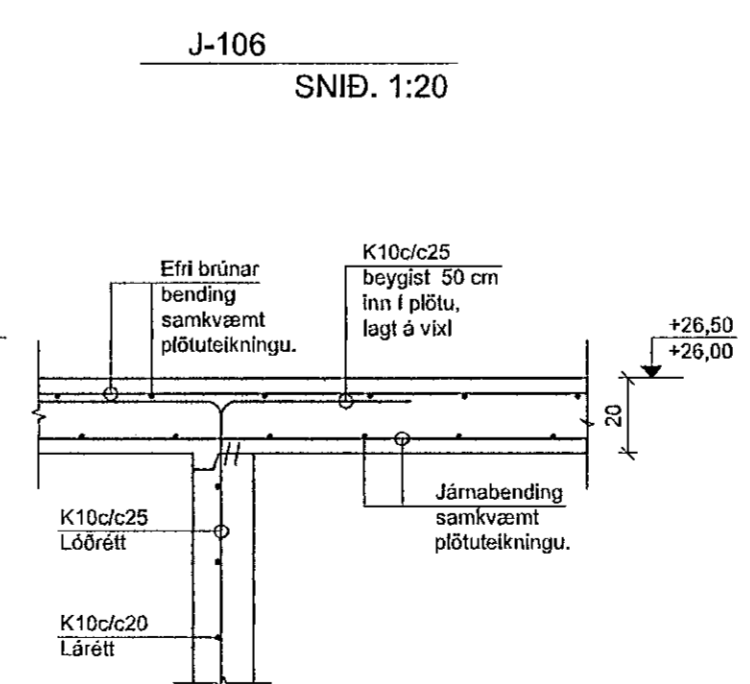

Þakplata, grunnmynd, mkv. 1:50

Breyting A: 26.9.14 - Smábreytingar á járnabendingu

Glitberg 3
221 Hafnarfjörður

Þakplata, grunnmynd og snið.	106
Burðarbol	Dags: 09.05.14 Mkv: 1:50, 1:20

TAG teiknistofa
Stúdumúla 9, 108 Reykjavík, sími: 568-6681, 699-4297
tag@teiknistofa.is