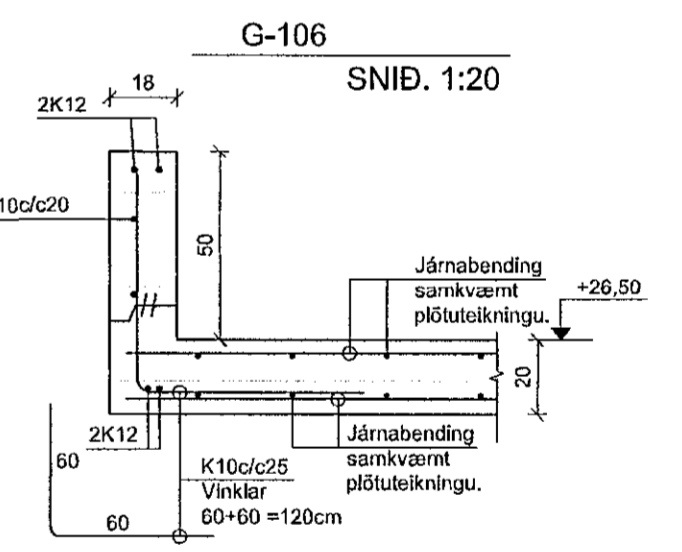

Þakplata, grunnmynd, mkv. 1:50

Breyting A: 26.9.14 - Smábreytingar á járnabendingu

Glitberg 3
221 Hafnarfjörður

Þakplata, grunnmynd og snið.	106
Burðarbol	Dags: 09.05.14 Mkv: 1:50, 1:20

TAG teiknistofa
Stúdumúla 9, 108 Reykjavík, sími: 568-6681, 699-4297
tag@teiknistofa.is