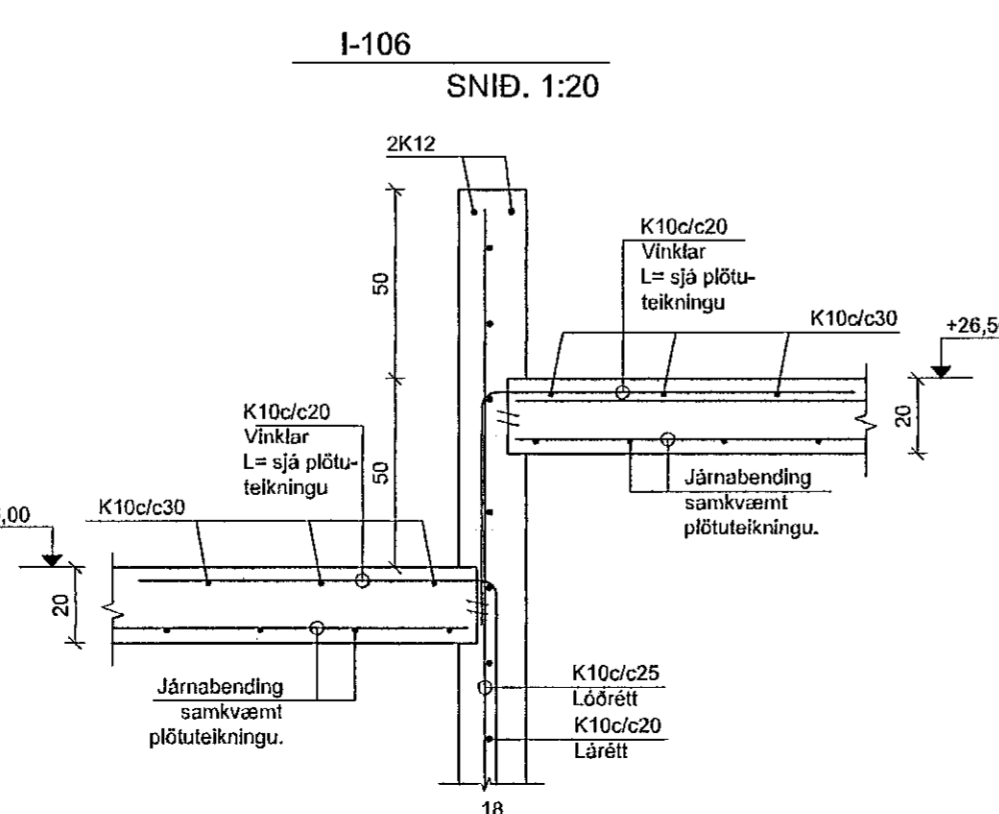

Þakplata, grunnmynd, mkv. 1:50

Breyting A: 26.9.14 - Smábreytingar á járnabendingu

Glitberg 3
221 Hafnarfjörður

Þakplata, grunnmynd og snið.	106
Burðarbol	Dags: 09.05.14 Mkv: 1:50, 1:20

TAG teiknistofa
Stúdumúla 9, 108 Reykjavík, sími: 568-6681, 699-4297
tag@teiknistofa.is