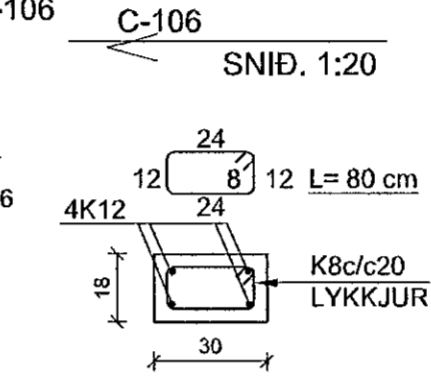

Þakplata, grunnmynd, mkv. 1:50

Breyting A: 26.9.14 - Smábreytingar á járnabendingu

Glitberg 3
221 Hafnarfjörður

Þakplata, grunnmynd og snið.	106
Burðarbol	Dags: 09.05.14 Mkv: 1:50, 1:20

TAG teiknistofa
Stúdumúla 9, 108 Reykjavík, sími: 568-6681, 699-4297
tag@teiknistofa.is