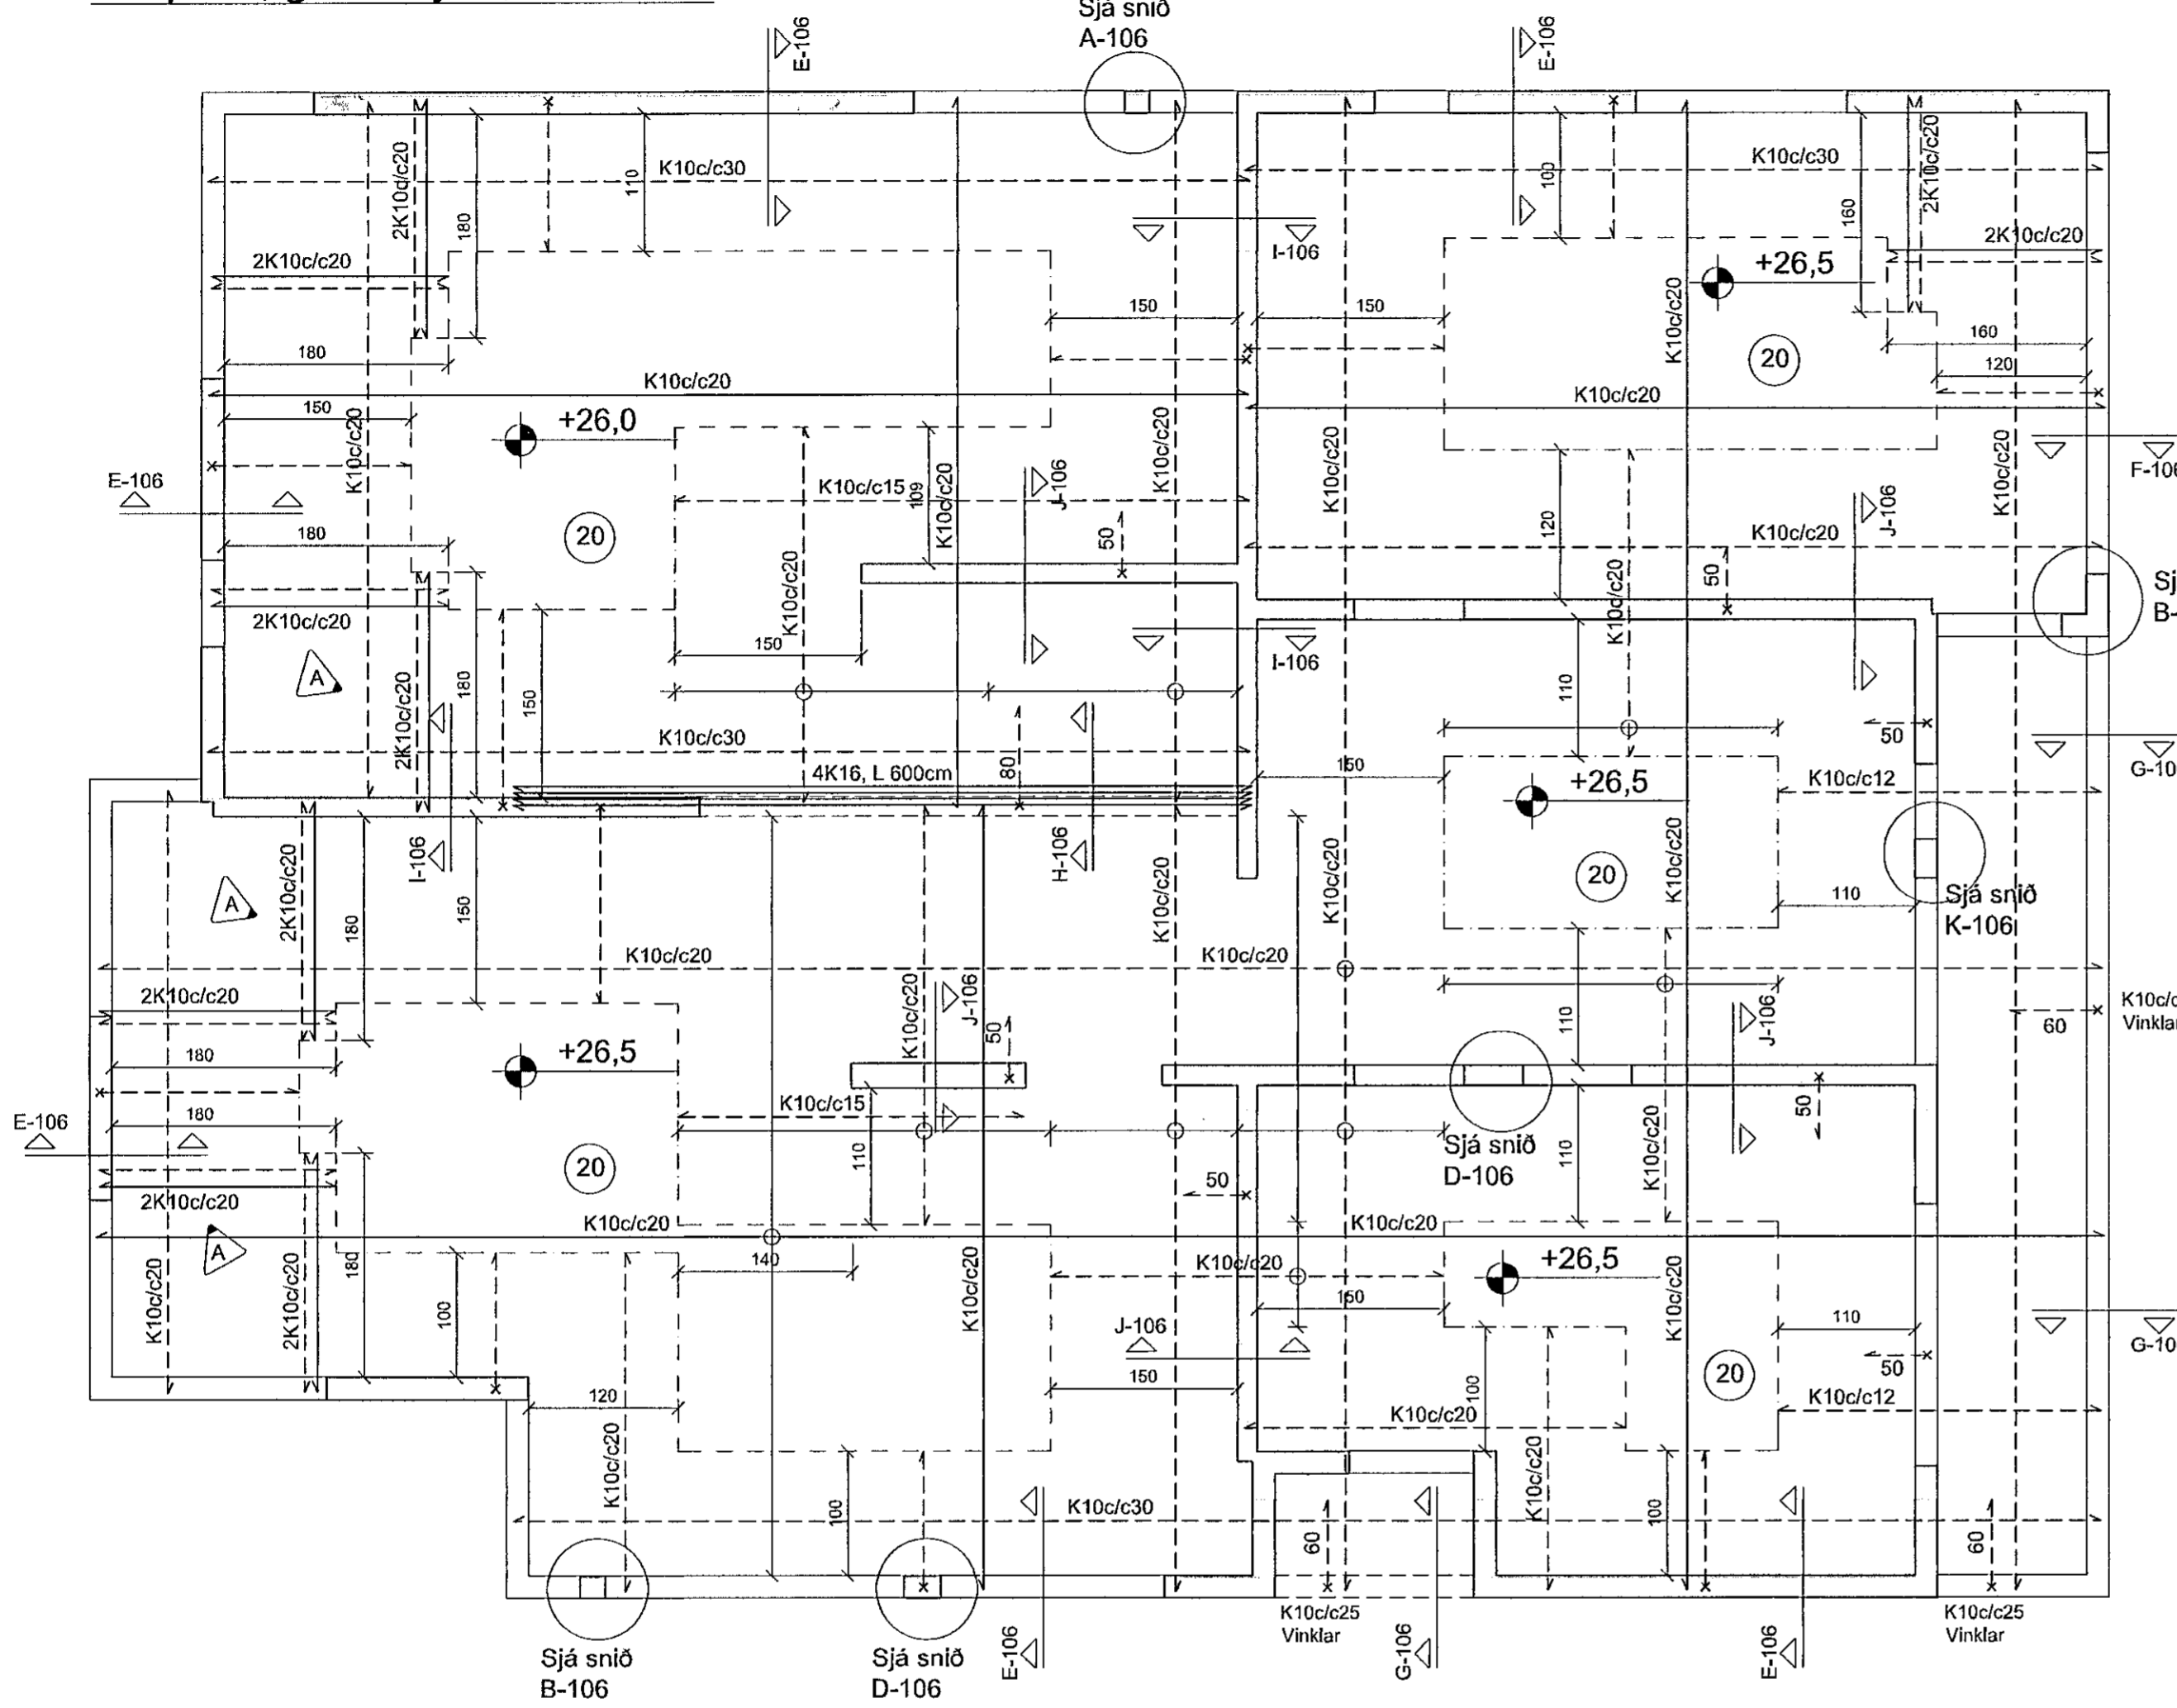

Þakplata, grunnmynd, mkv. 1:50

Breyting A: 26.9.14 - Smábreytingar á járnabendingu

Glitberg 3
221 Hafnarfjörður

Þakplata, grunnmynd og snið.	106
Burðarbol	Dags: 09.05.14 Mkv: 1:50, 1:20

TAG teiknistofa
Stúdumúla 9, 108 Reykjavík, sími: 568-6681, 699-4297
tag@teiknistofa.is