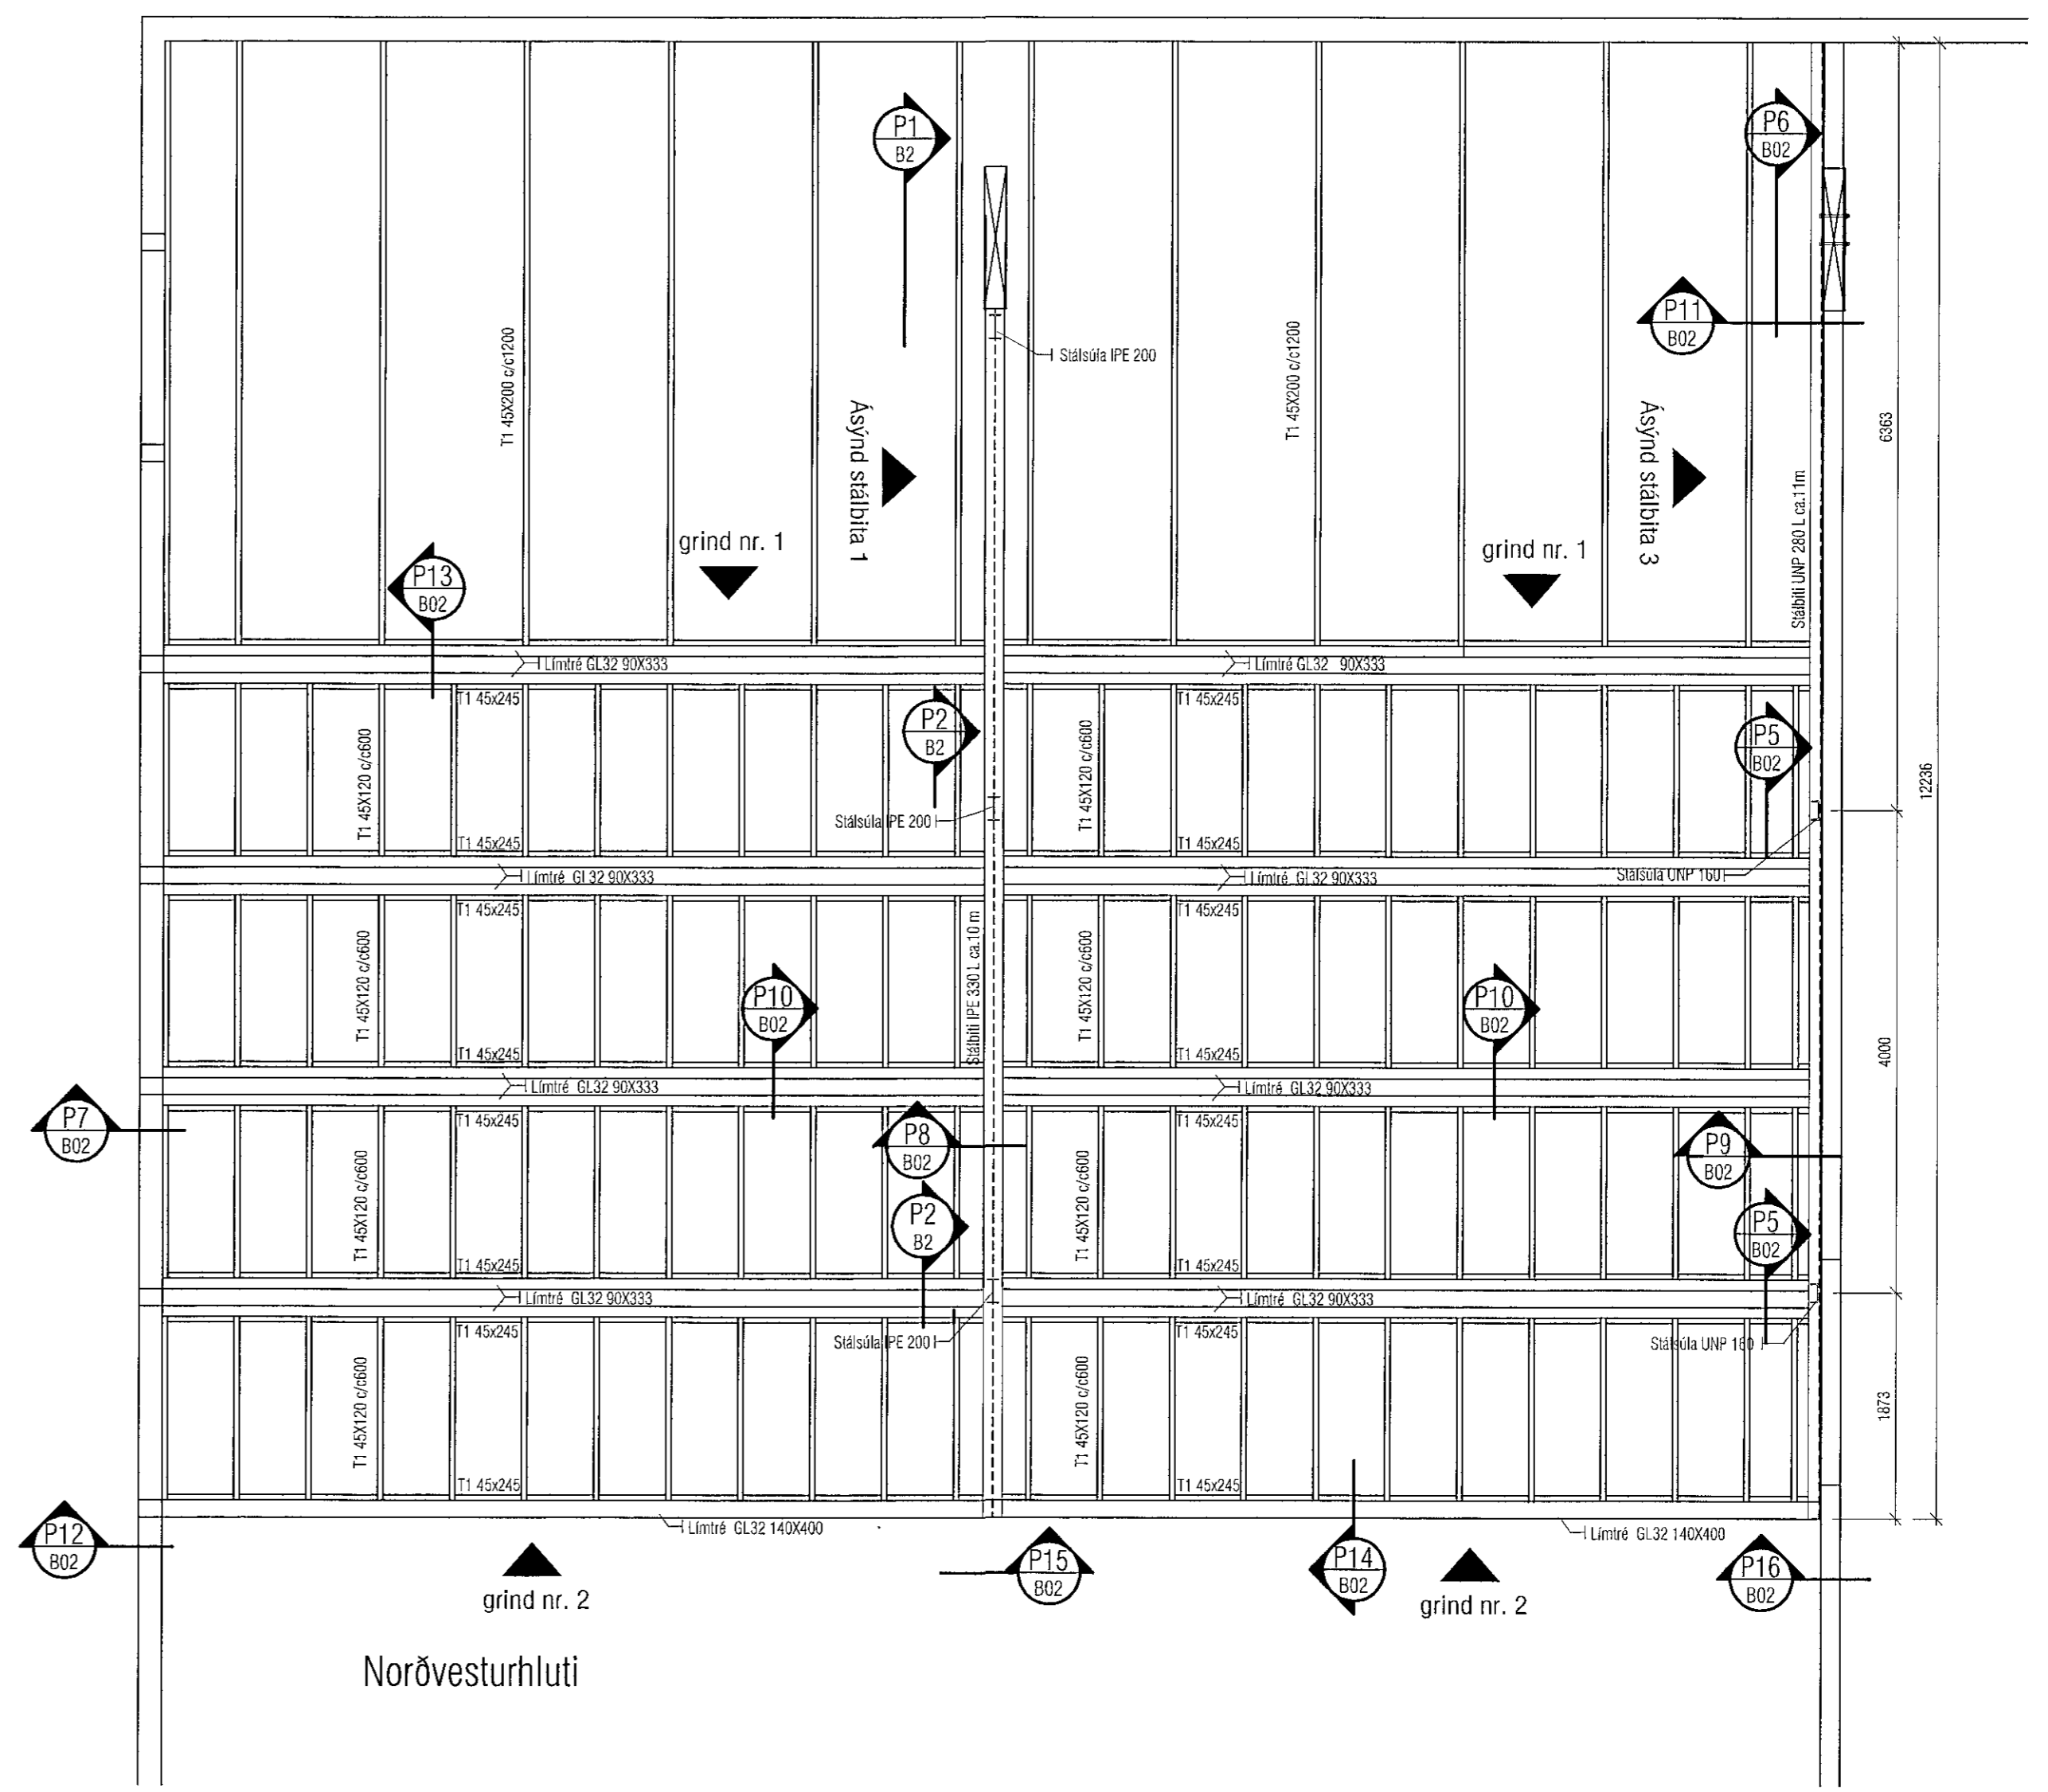

Suðvesturhluti

Norðvesturhluti

<b>VEKTOR</b> - hönnun og ráðgjöf - Hamraborg 11, 200 Kóp., s: 554-6650 / 897-5363		Sigurður Halsteinnsson Bygginguteknískráðgjafi KÍ. 030809-7749 email: sigurdur@vektor.is		<b>KAPLAHRAUN 2-4, HAFNARFIRÐI</b> MILLILOFT GRUNNMYND	
Telniv. nr. _____ Samþykkt _____ Dagsl. _____	Telniv. nr. _____ Samþykkt _____ Dagsl. _____	Hannab SH Dagsl. 19.12.13	Telniv. nr. _____ Samþykkt _____ Dagsl. _____	Hannab ÓA Dagsl. 19.12.13	Málkvæði 1/50 Telniv. nr. B-01