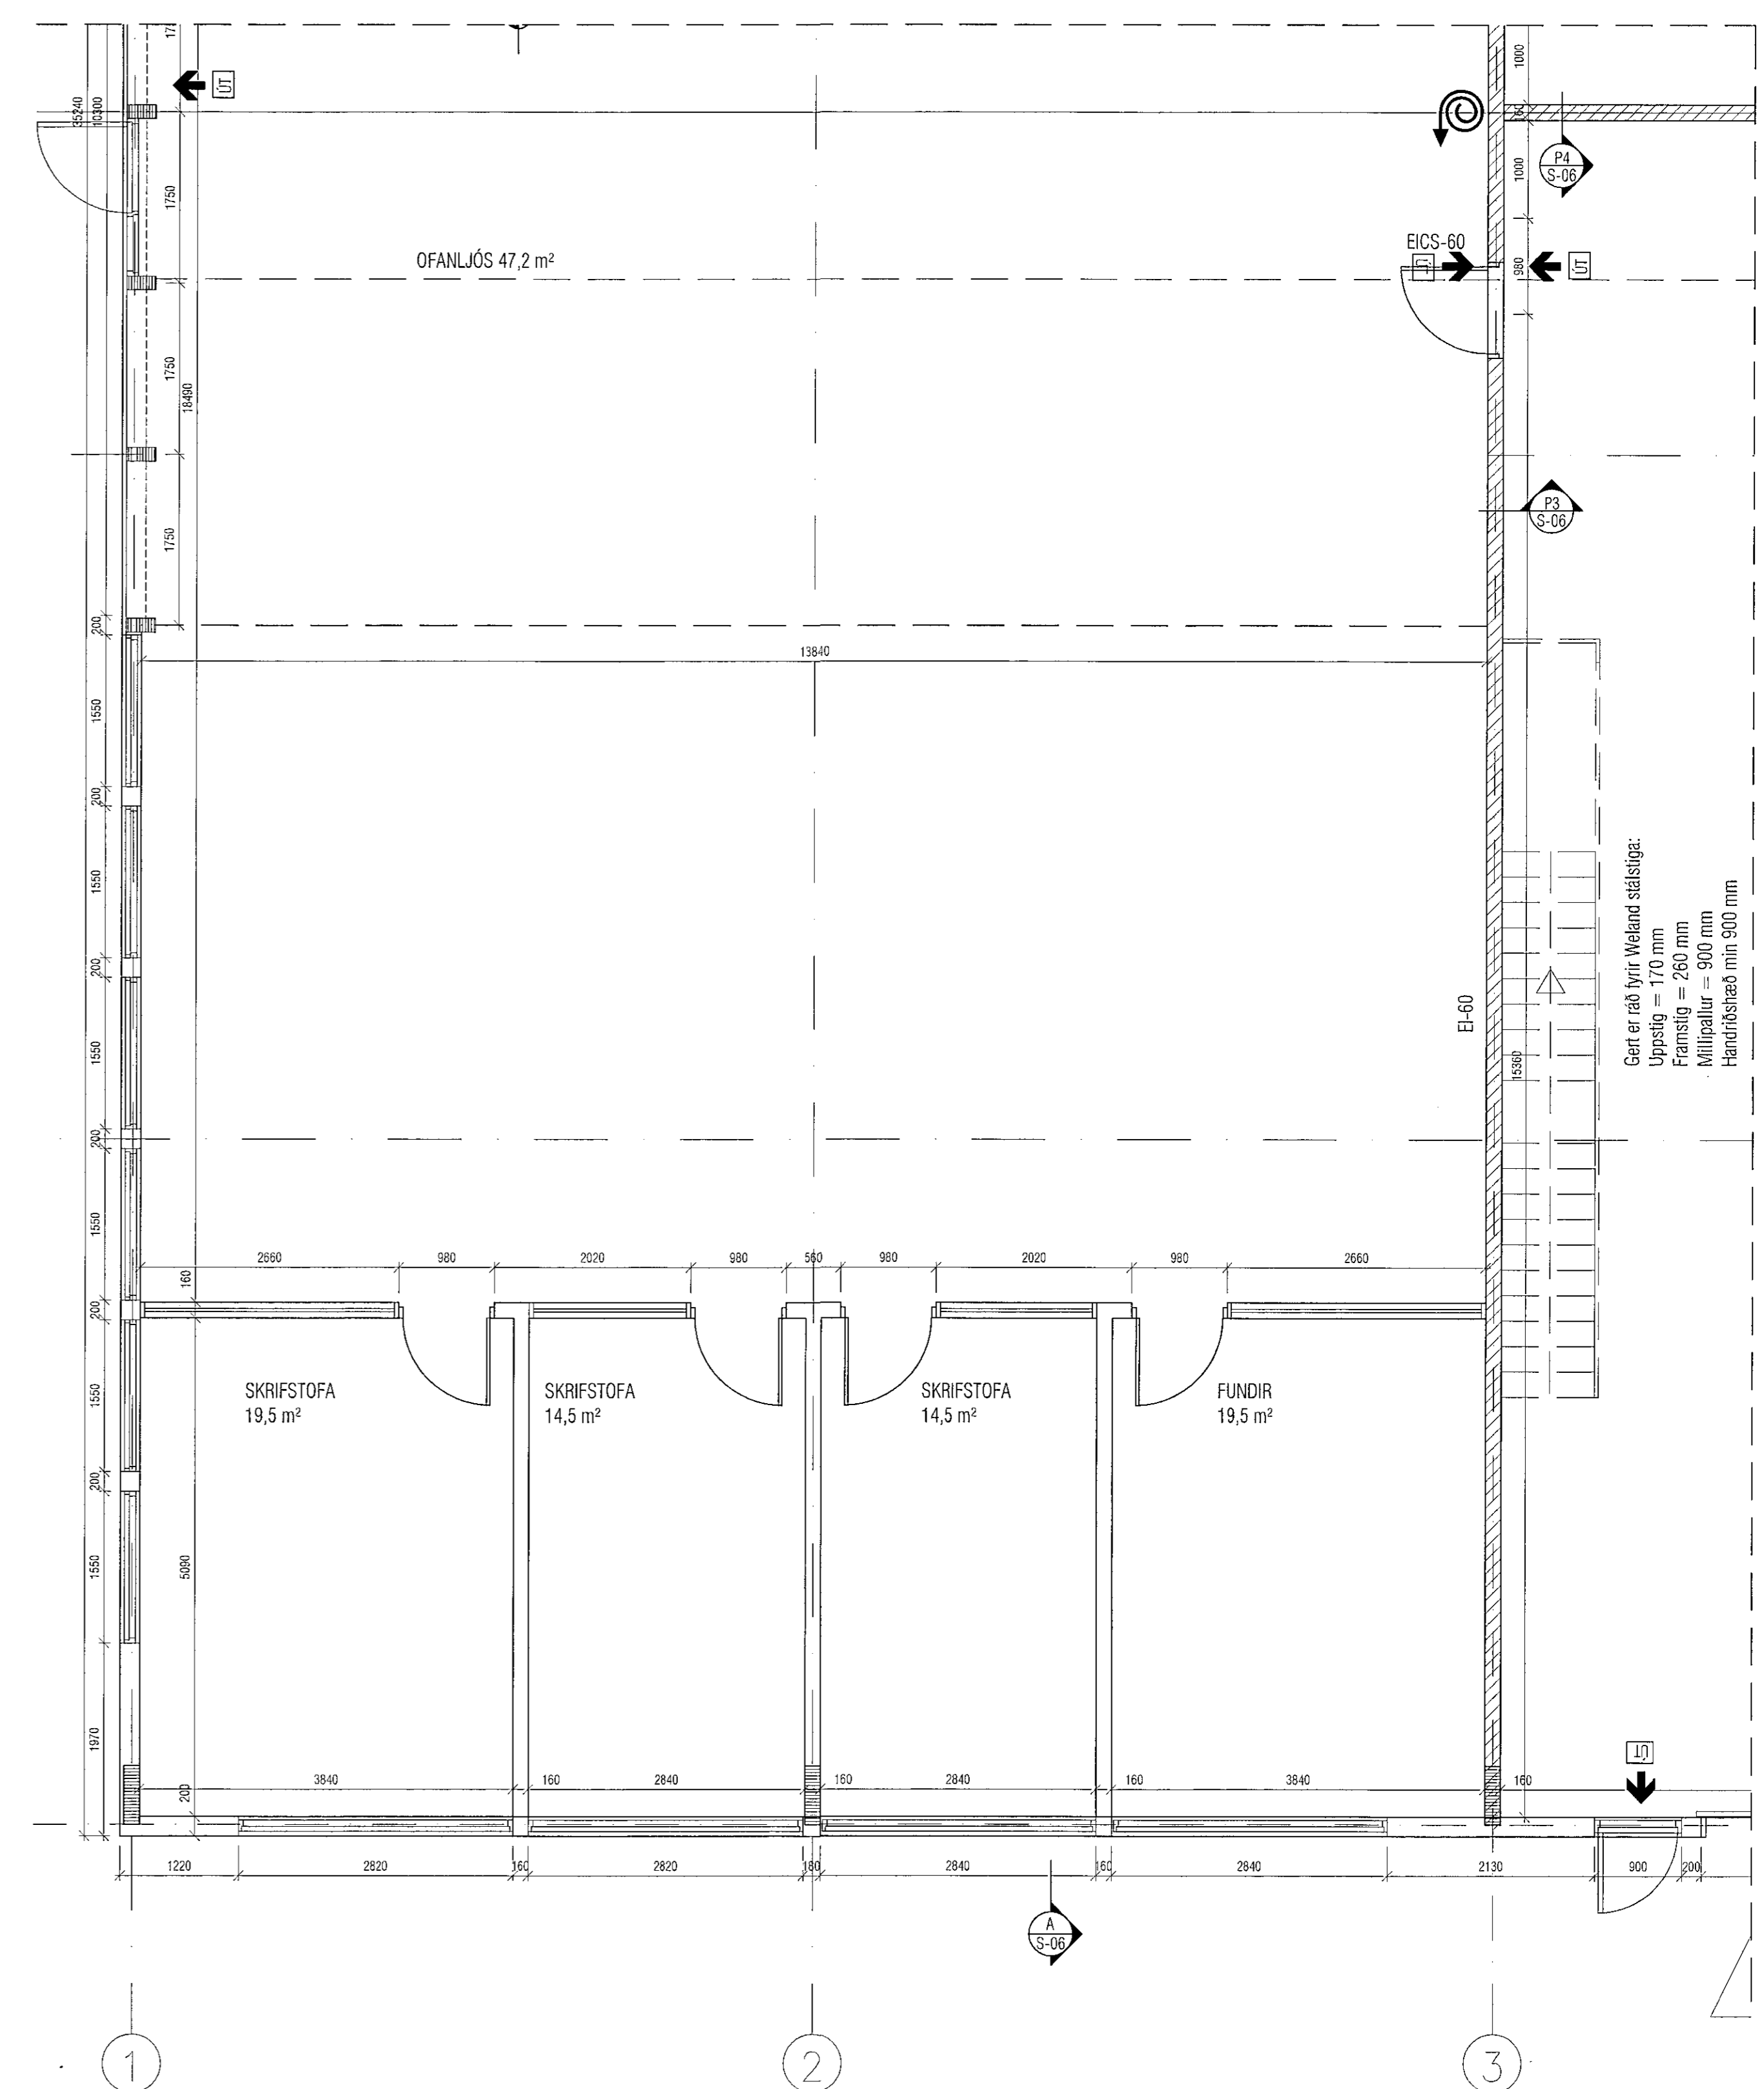

NORÐVESTURHLUTI Mkv. 1/50

SUDVESTURHLUTI Mkv. 1/50

<b>VEKTOR</b> -hönnun og ráðgjöf- Hamraborg 11, 200 Kóp., s. 554-6650 / 897-5363		Sigurður Halsteinnsson Byggingateknifræðingur XL 03089-7749 email: sigurdur@vektor.is		KAPLAHRAUN 2-4, HAFNARFIRÐI GRUNNMYND 1.HÆÐ VESTURENDI-RÝMI 0101			
Tekn. nr. Samþykkt <i>Sip</i>	Tölubúnað & teikningu <i>Sip</i>	Br. Dags.	Húsnæð SH	Teiknað ÓA	Dispösling 06.01.14	Verkt. 1/50	Matkeðla S-01