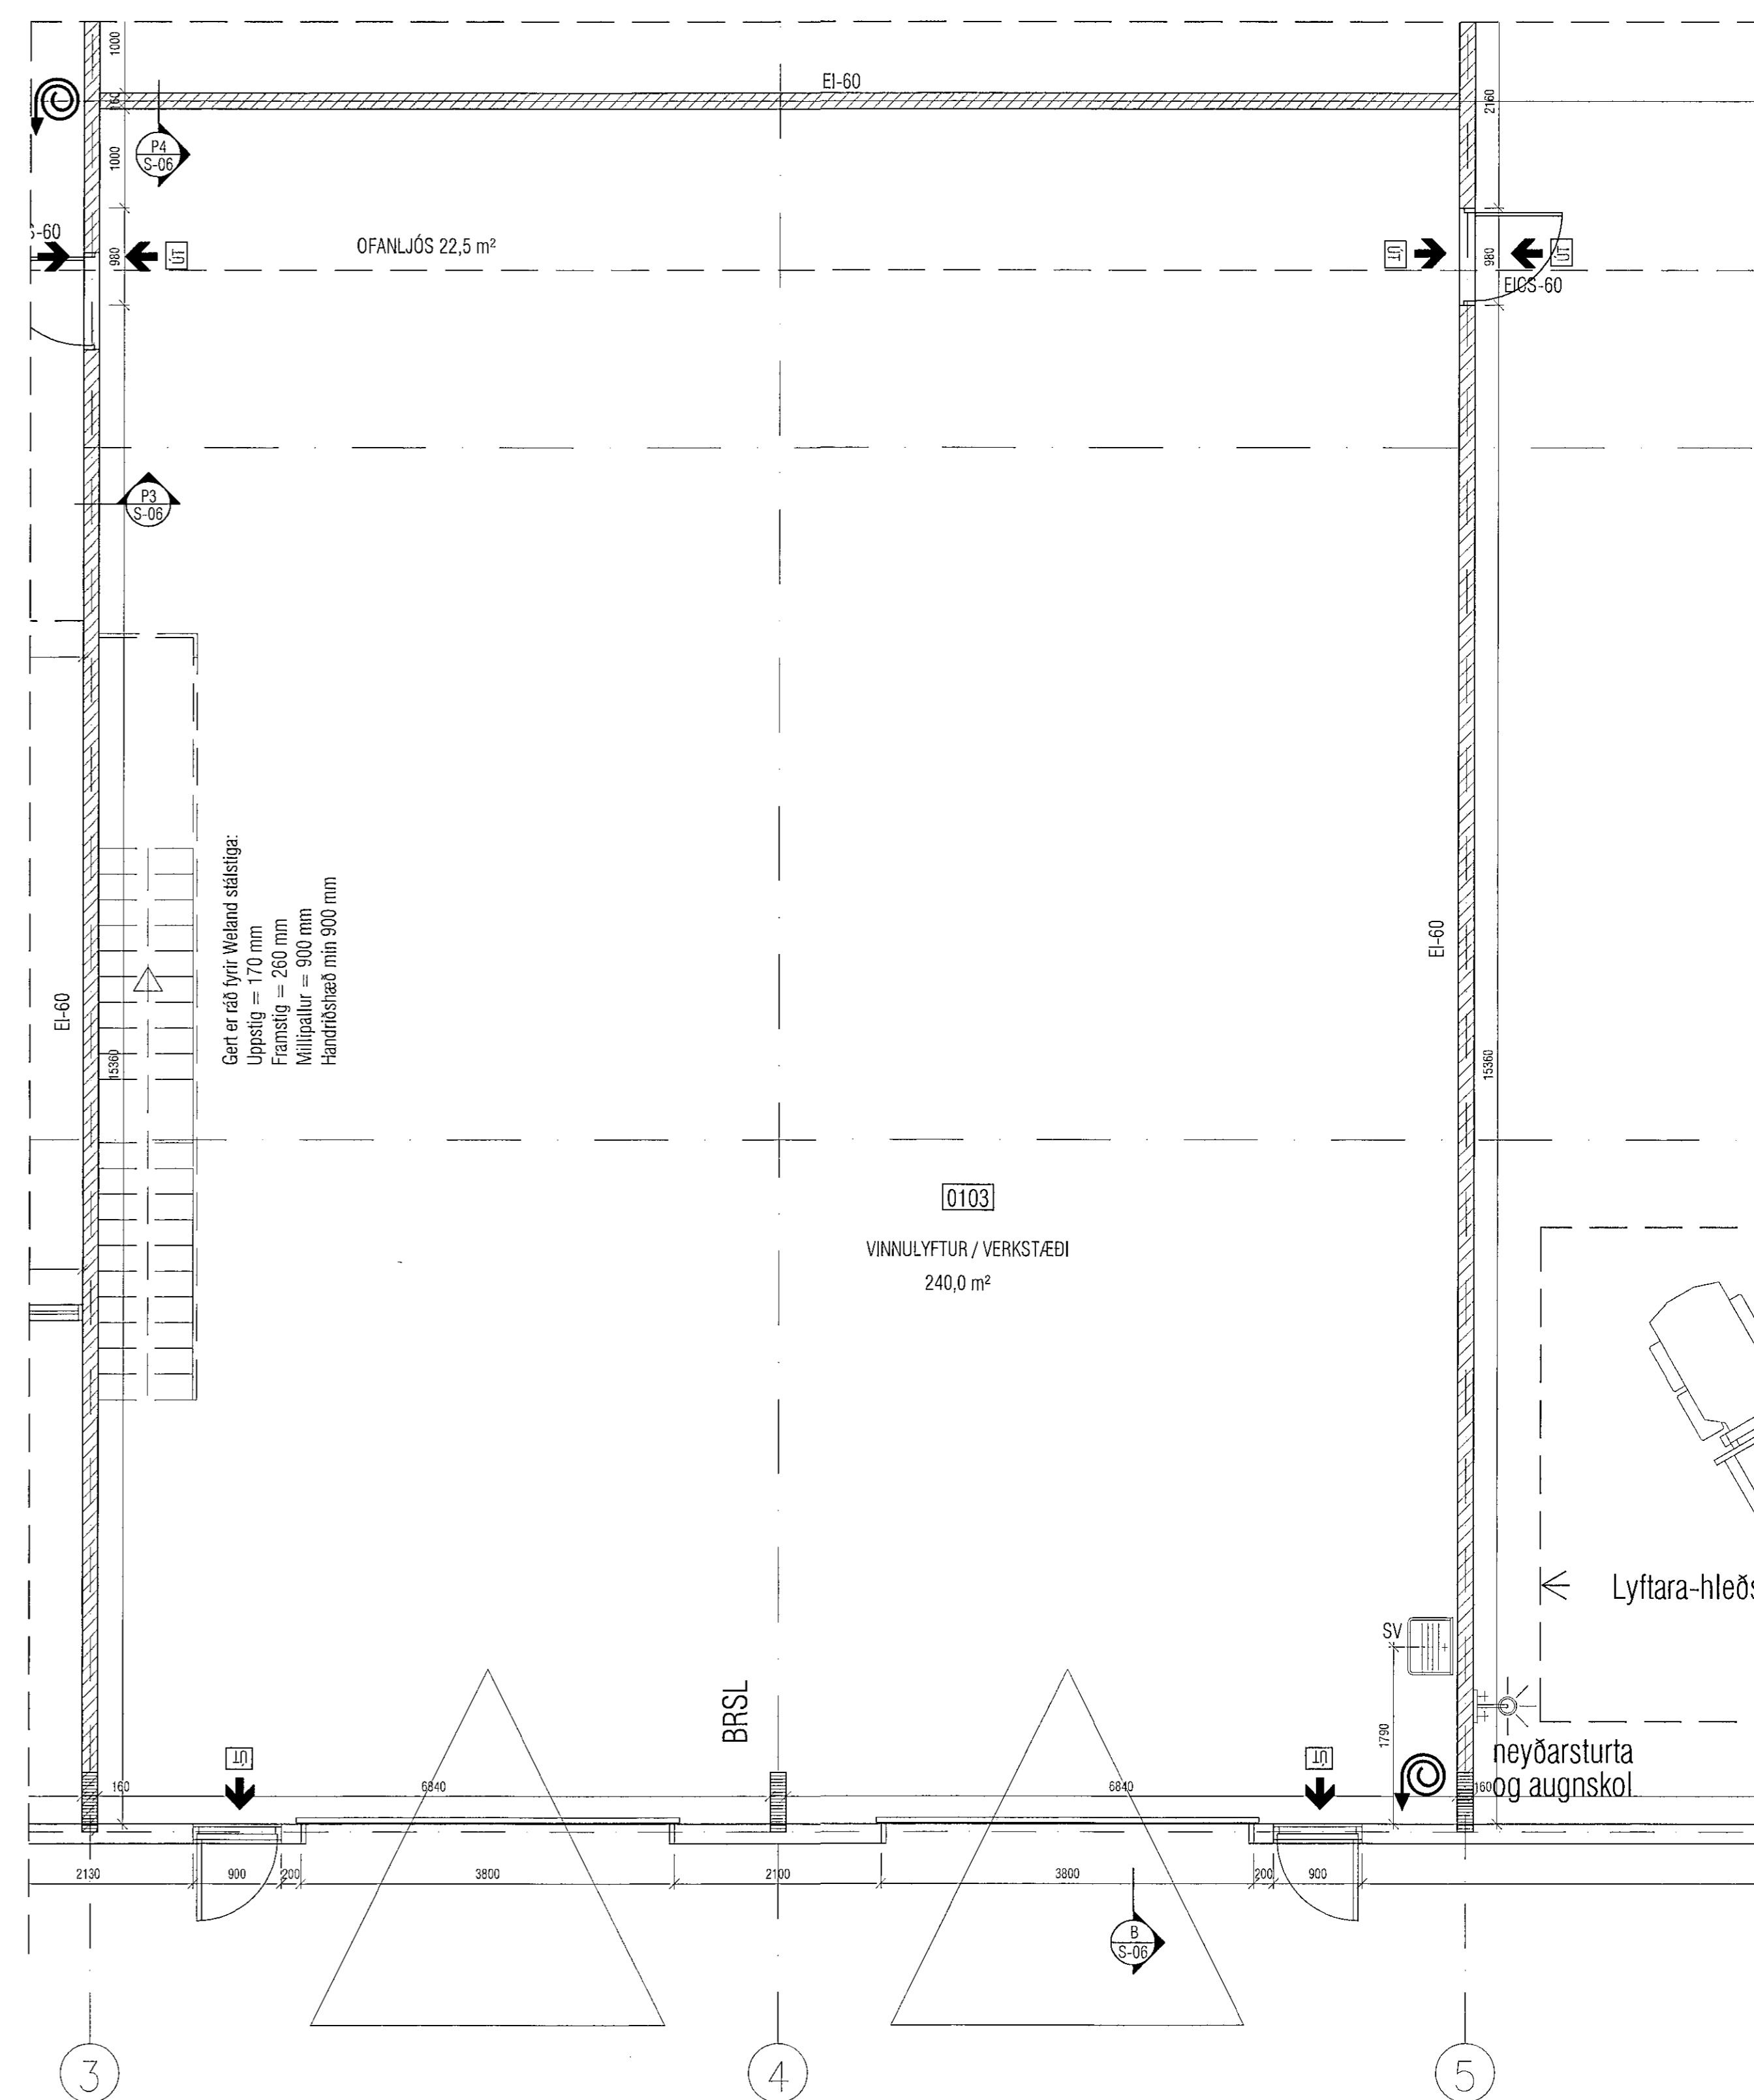

NORÐVESTURHLUTI Mkv. 1/50

SUÐVESTURHLUTI Mkv. 1/50

<b>VEKTOR</b> - hönnun og ráðgjöf - Hamraborg 11, 200 Kóp., s: 554-6650 / 897-5363		Sigurður Hafsteinsson Byggingafræðingur Kl. 020659-7749 email: sigurdur@vektor.is	KAPLAHRAUN 2-4, HAFNARFIRÐI GRUNNMYND 1.HÆÐ RÝMI 0102 OG 0103
Tekin. nr.	Tilgangur á teikningu	Br.	Dags.
Samþykkt:	<i>Sigurdur</i>		
Öskal:	<i>Sigurdur</i>		
Plánað	SH	Teiknað	ÖA
Útgáfudagur	06.01.14	Verk nr.	Mærkvæði
			1/50
		Tel.nr.	S-02