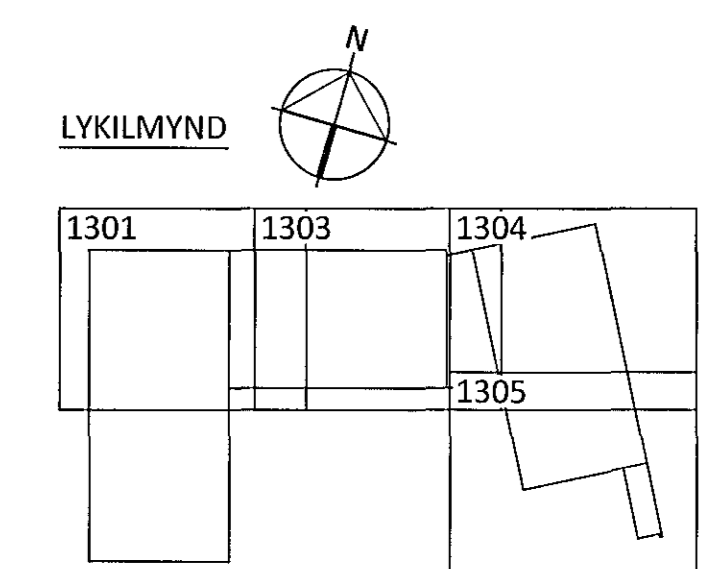

SKÝRINGAR:

- ÖLL MÁL ERU Í MILLIMETURUM OG ALLIR KÓTAR ERU Í METURUM - UPPGEFNIÐ KÓTAR Á GRUNNMYNDUM ERU ALLTAF MIÐADIR VIÐ EFRI BRÚN STEYPU
- SJÁ TEIKNINGU 1-A000 FYRIR ALMENNAR SKÝRINGAR
- SJÁ TEIKNINGU 1-2000 FYRIR ALMENN SNID Í PLÖTUR
- SJÁ TEIKNINGU 1-3001 TIL 3006 FYRIR HLIÐARMYNDIR VEGGJA
- HULTI JÁRNABENDINGAR Í VEGGJUM SEM SKILGREIND ER Á HLIÐARMYNDUM (TEIKNINGAR 1-3000+) GETUR VERIÐ INNAN PLÖTU OG SKAL VERKTAKI ÞVI KYNNNA SÉR VEL BENDINGU Í VEGGJUM ÁÐUR EN PLÖTUR ERU STEYPTAR.
- EF STAÐSETNING JÁRNABENDINGAR ER EKKI MÁLSETT Á GRUNNMYND SKAL ALMENNT GERT RÁÐ FYRIR AÐ HÚN SÉ MIÐJUSETT YFIR ÁSETUM EDA MITT Á MILLI ÁSETA.
- ÞVERHALLI Í YFIRBORDI ÞAKLÖTU ER TEKINN Í ÁSTEYPULAGI - SJÁ TEIKNINGAR ARKITEKTA.
- FARG OFAN Á ÞAKLÖTU ER REIKNAD SEM 4,0 KN/m²
- SJÁ GATAPLÖN FRÁ FERLI FYRIR STÆRD OG STAÐSETNINGU GATA Í PLÖTUR OG VEGGI

- TÁKN:
- VEGGUR EDA BITI OFAN Á PLÖTU EDA BROT Í EFRI BRÚN PLÖTU
 - ▲ SJÓNSTEYPU ÁFERÐ PEIRRA HLIÐAR SEM PÍLA BENDIR Á. SJÁ TEIKNINGAR ARKITEKTS
 - VXXX VEGGUR MEÐ GRUNNBENDINGU SKILGREINDUR Á TEIKNINGU 1-3500
 - VXXX VEGGUR SEM TEKIN ER HLIÐARMYND AF Á TEIKNINGUM 1-3001+
 - SXXX SÚLA - BENDING SÝND Á TEIKNINGU 1-3502