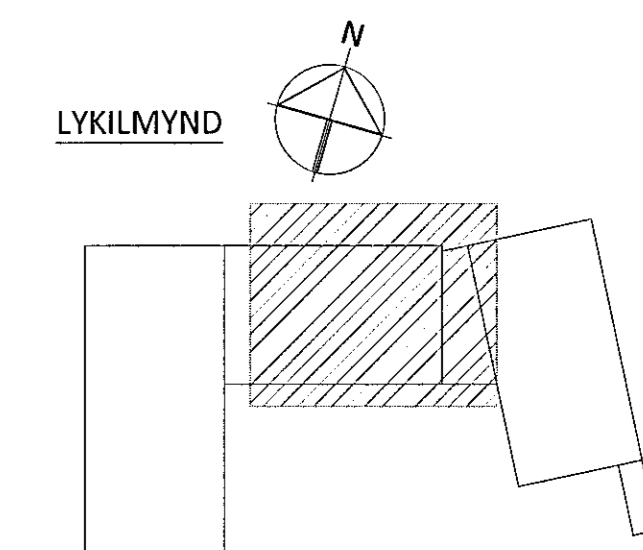

SKÝRINGAR:

- ÖLL MÁL ERU Í MILLIMETURM OG ALLIR KÓTAR ERU Í METURM - UPPGEFNIR KÓTAR Á GRUNNMYNDUM ERU ALLTAF MIDADIR VID EFRÍ BRÚN STEYPU
- SJÁ TEIKNINGU 1-A000 FYRIR ALMENNAR SKÝRINGAR
- SJÁ TEIKNINGU 1-2000 FYRIR ALMENN SNID Í PLÖTUR
- SJÁ TEIKNINGU 1-3001 TIL 3006 FYRIR HLIÐARMYNDR VEGGJA
- HLUTI JÁRNABENDINGAR Í VEGGJUM SEM SKILGREIND ER Á HLIÐARMYNDUM (TEIKNINGAR 1-3000+) GETUR VERIÐ INNAN PLÖTU OG SKAL VERKTAKI ÞVI KYNNA SÉR VEL BENDINGU Í VEGGJUM ÁÐUR EN PLÖTUR ERU STEYPTAR.
- EF STAÐSETNING JÁRNABENDINGAR ER EKKI MÁLSETT Á GRUNNMYND SKAL ALMENNT GERT RÁÐ FYRIR AÐ HÚN SÉ MIÐJUSETT YFIR ÁSETUM EDA MITT Á MILLI ÁSETA.
- SJÁ GATAPLÖN FRÁ FERLI FYRIR STAÐ OG STAÐSETNINGU GATA Í PLÖTUR OG VEGGI

TÁKN:

- VEGGUR EDA BITI OFAN Á PLÖTU EDA BROT Í EFRÍ BRÚN PLÖTU
- ▲ SJÓNSTEYPU ÁFERÐ ÞEIRRA HLIÐAR SEM ÞÍLA BENDIR Á. SJÁ TEIKNINGAR ARKITEKTS
- VXXX VEGGUR MEÐ GRUNNBENDINGU SKILGREINDUR Á TEIKNINGU 1-3500
- VXXX VEGGUR SEM TEKIN ER HLIÐARMYND AF Á TEIKNINGUM 1-3001+
- SXXX SÚLA - BENDING SÝND Á TEIKNINGU 1-3502