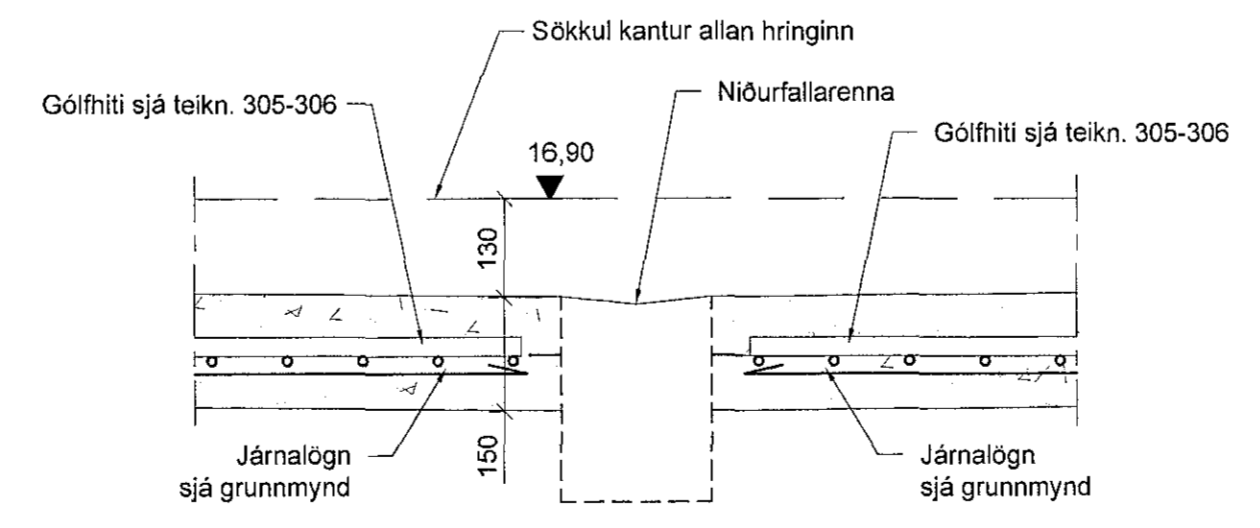

Grunnmynd
1 = 50 mm

A Snið
202
1 = 10 mm

B Snið
202
1 = 10 mm

B	Verkteikning	PVG	05.11.14
A	Útboðsteikning	PVG	22.10.14
Ög.	Breytingar	Höfundur	Daga

Útboðsteikning

Berghella 1, Hafnarfirði

Strendingur ehf.
Verkfæðipjónustufyrirtæki
Fjarbergsgata 10-15 • 220 Hafnarfirði
Sími 565 5645, Fax 565 5644
www.strendingur.is