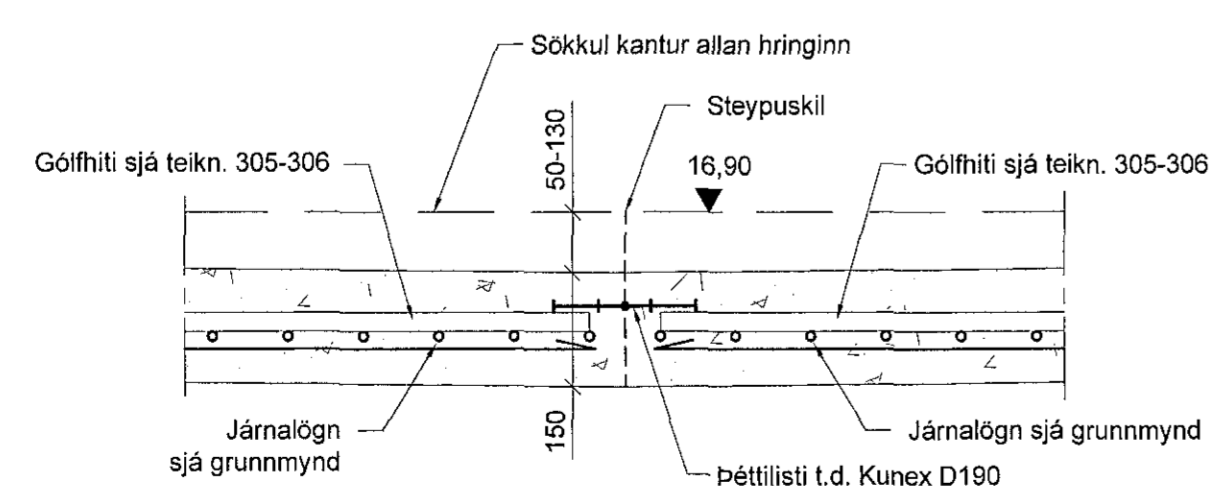

Grunnmynd
1 = 50 mm

A Snið
202
1 = 10 mm

B Snið
202
1 = 10 mm

B	Verkteikning	PVG	05.11.14
A	Útboðsteikning	PVG	22.10.14
Ög.	Breytingar	Höfundur	Daga

Útboðsteikning

Berghella 1, Hafnarfirði

Strendingur ehf.
Verkfæðipjónustufyrirtæki
Fjarbergsgata 10-15 • 220 Hafnarfirði
Sími 565 5645, Fax 565 5644
www.strendingur.is