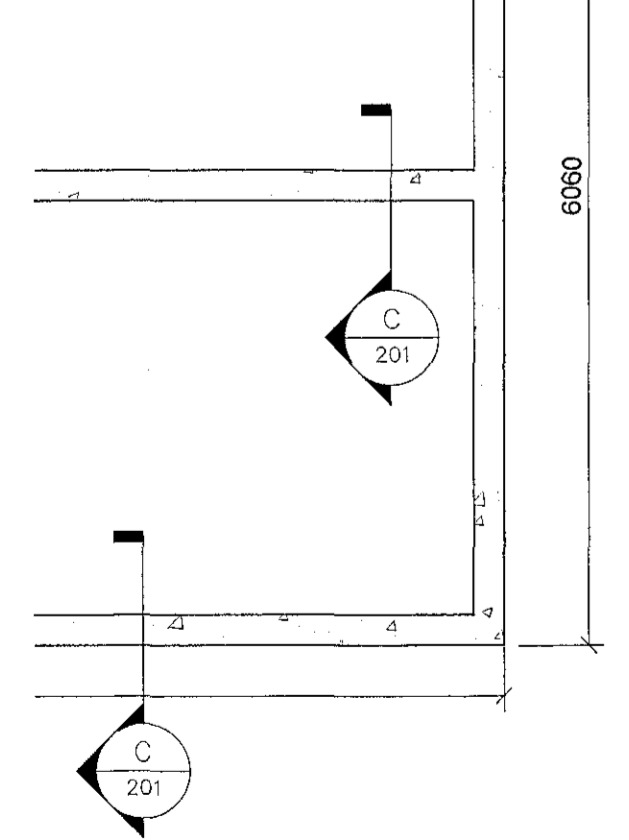

Grunnmynd
1 = 50 mm

A Snið
202
1 = 10 mm

B Snið
202
1 = 10 mm

B	Verkteikning	PVG	05.11.14
A	Útboðsteikning	PVG	22.10.14
Ög.	Breytingar	Höfundur	Daga

Útboðsteikning

Berghella 1, Hafnarfirði

Strendingur ehf.
Verkfæðipjónustufyrirtæki
Fjarbergsgata 10-15 • 220 Hafnarfirði
Sími 565 5645, Fax 565 5644
www.strendingur.is

Efnamóttaka – Undirstöður		Grunnmynd og snið 2/2	
Daga	22.10.2014	Teiknari / Höfundur	JW/PVG
Merkvæði	1:50, 1:10	Númer teikningar	202
Bliðstærð			A1

V: Berghella 1 - Efnamóttaka\Teikningar\Undirstodur.dwg