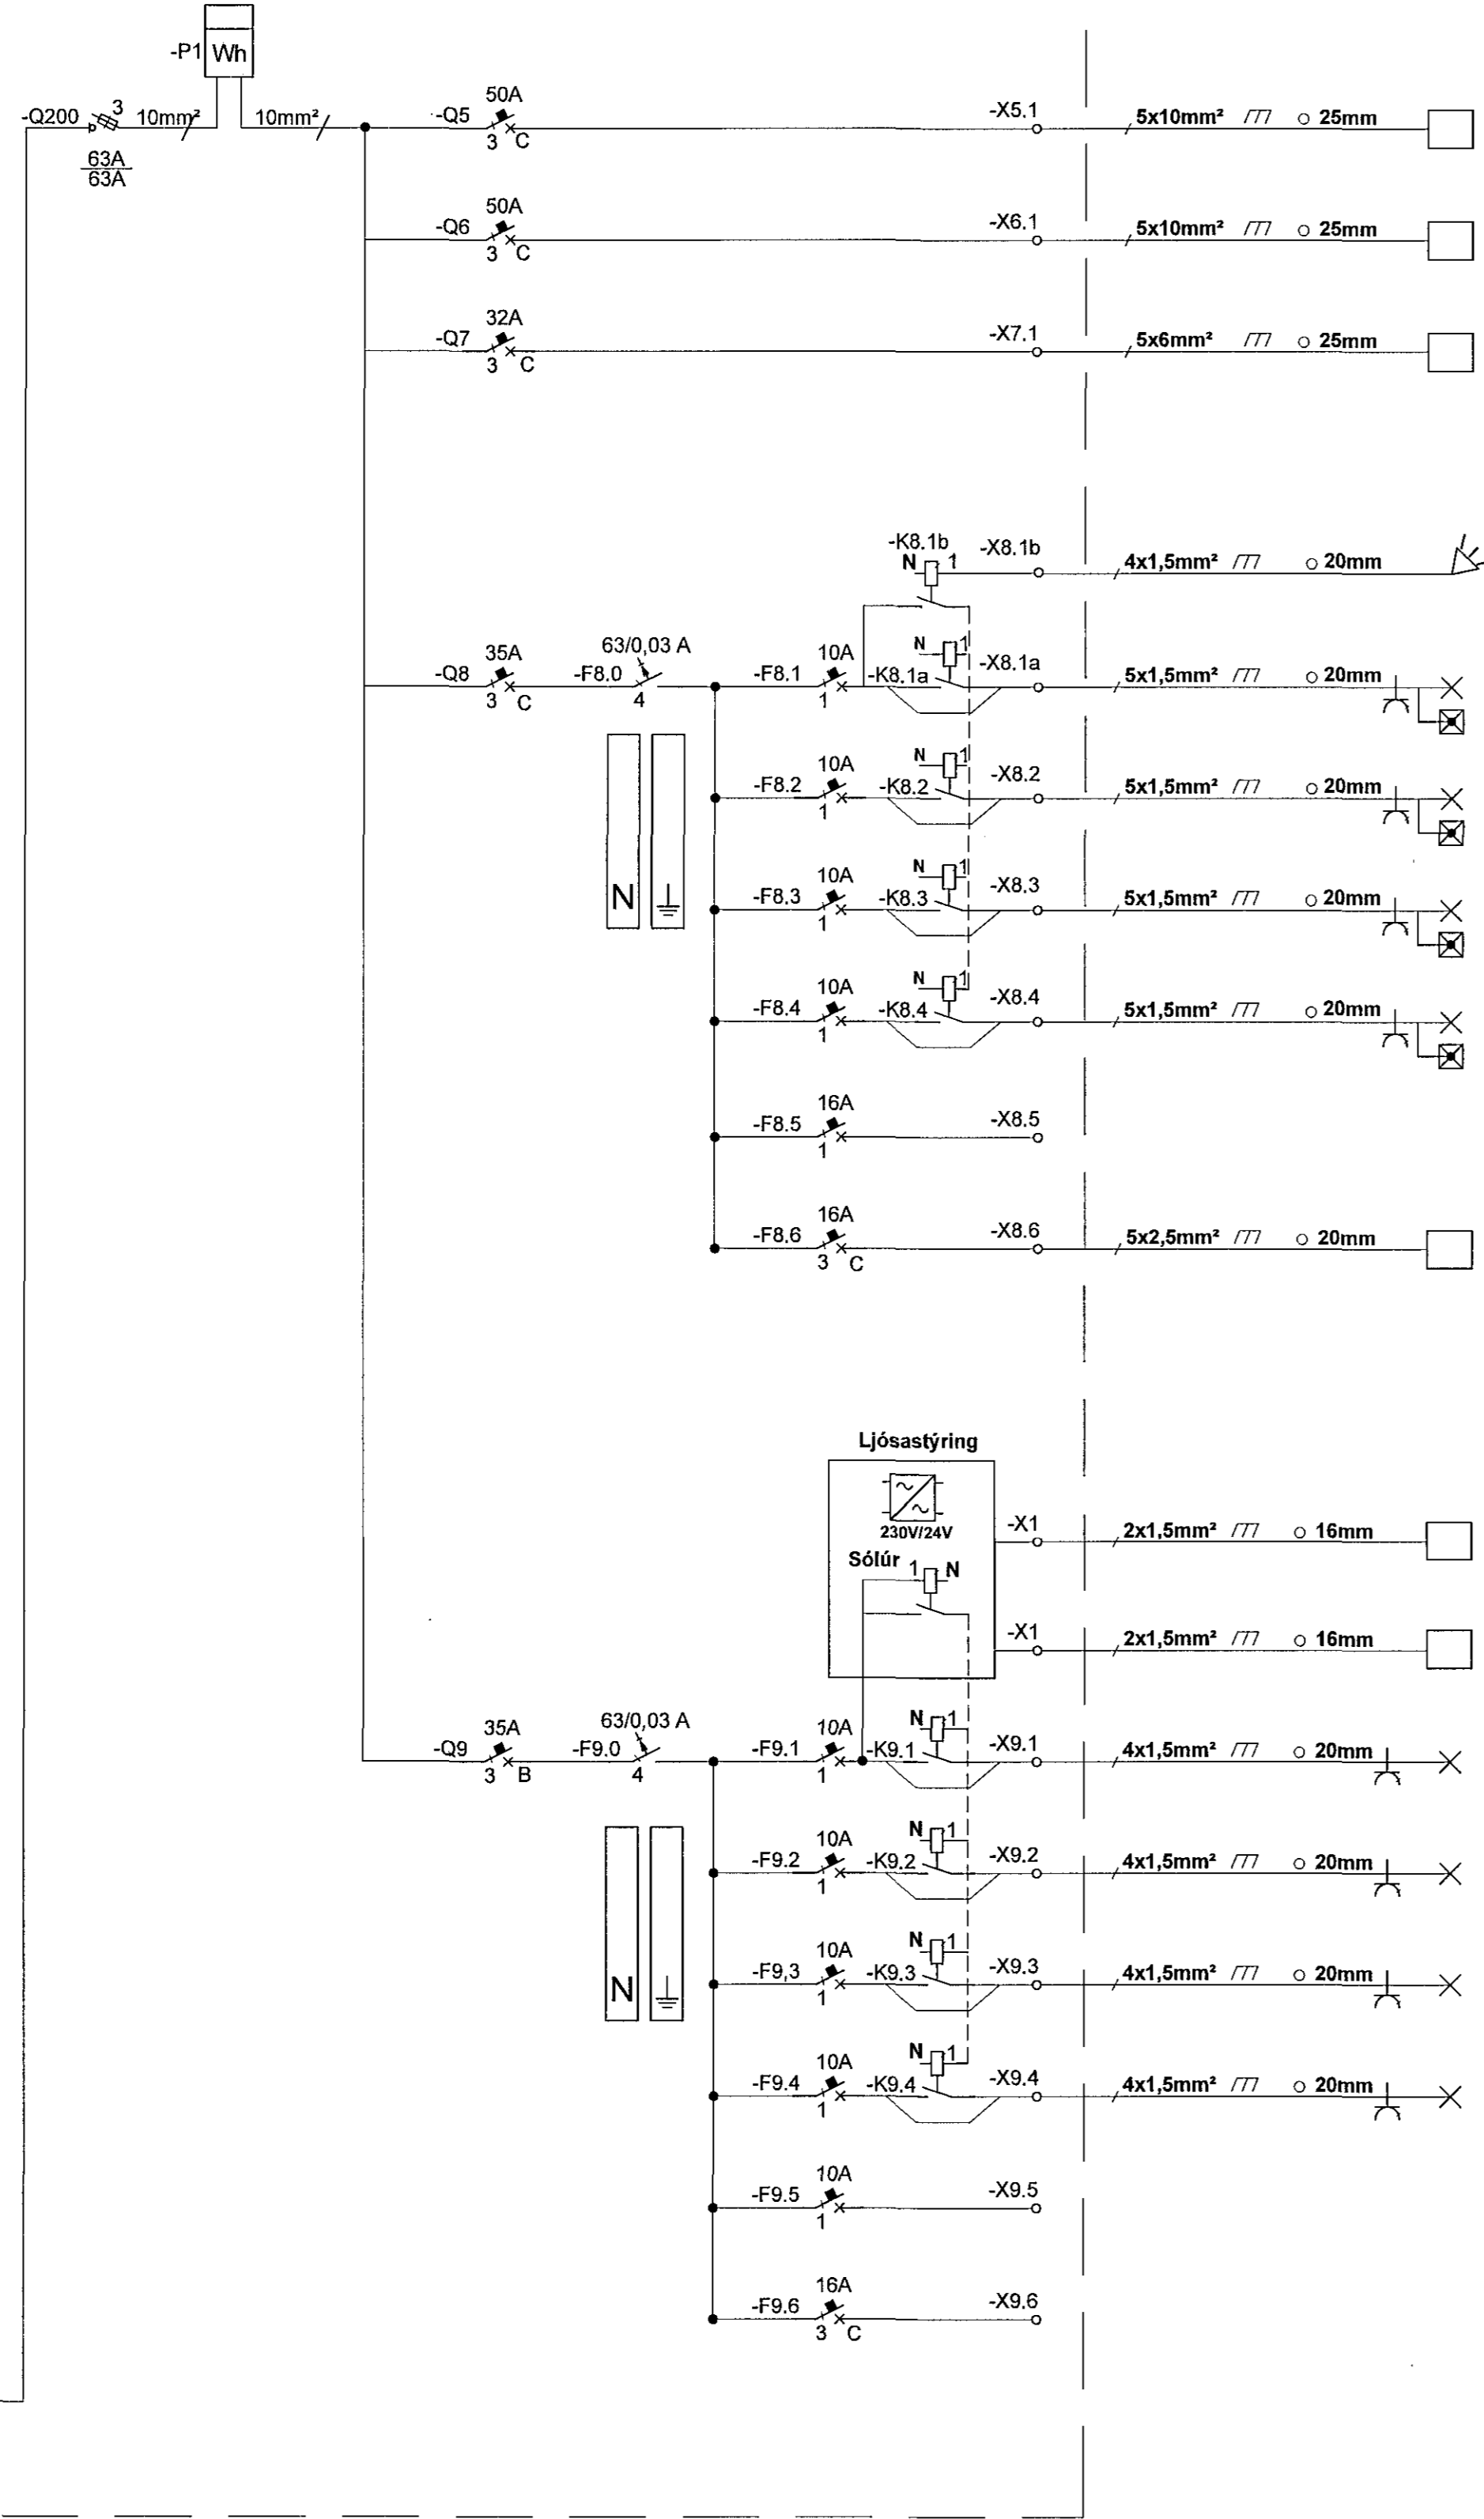

Einlínunmynd Töflu T.0

3/N ~ 400/230V

- X5.1 5x10mm² / 25mm □ Tafla T.0.1 Sameign: H32
- X6.1 5x10mm² / 25mm □ Tafla T.0.2 Sameign: H34
- X7.1 5x6mm² / 25mm □ Tafla T.0.3 Loftræsing og dælur
- X8.1b 4x1,5mm² / 20mm □ Bílageymsla Hreyfiskynjarar
- X8.1a 5x1,5mm² / 20mm □ Bílageymsla
- X8.2 5x1,5mm² / 20mm □ Bílageymsla
- X8.3 5x1,5mm² / 20mm □ Bílageymsla
- X8.4 5x1,5mm² / 20mm □ Bílageymsla
- X8.5 16A □ Til vara
- X8.6 5x2,5mm² / 20mm □ Bílageymsluhurð
- X1 2x1,5mm² / 16mm □ Að Töflu T.0.1 24V stýring útiljós
- X1 2x1,5mm² / 16mm □ Að Töflu T.0.2 24V stýring útiljós
- X9.1 4x1,5mm² / 20mm □ Útiljós
- X9.2 4x1,5mm² / 20mm □ Útiljós
- X9.3 4x1,5mm² / 20mm □ Útiljós
- X9.4 4x1,5mm² / 20mm □ Útiljós
- X9.5 10A □ Sólúr
- X9.6 16A □ Til vara