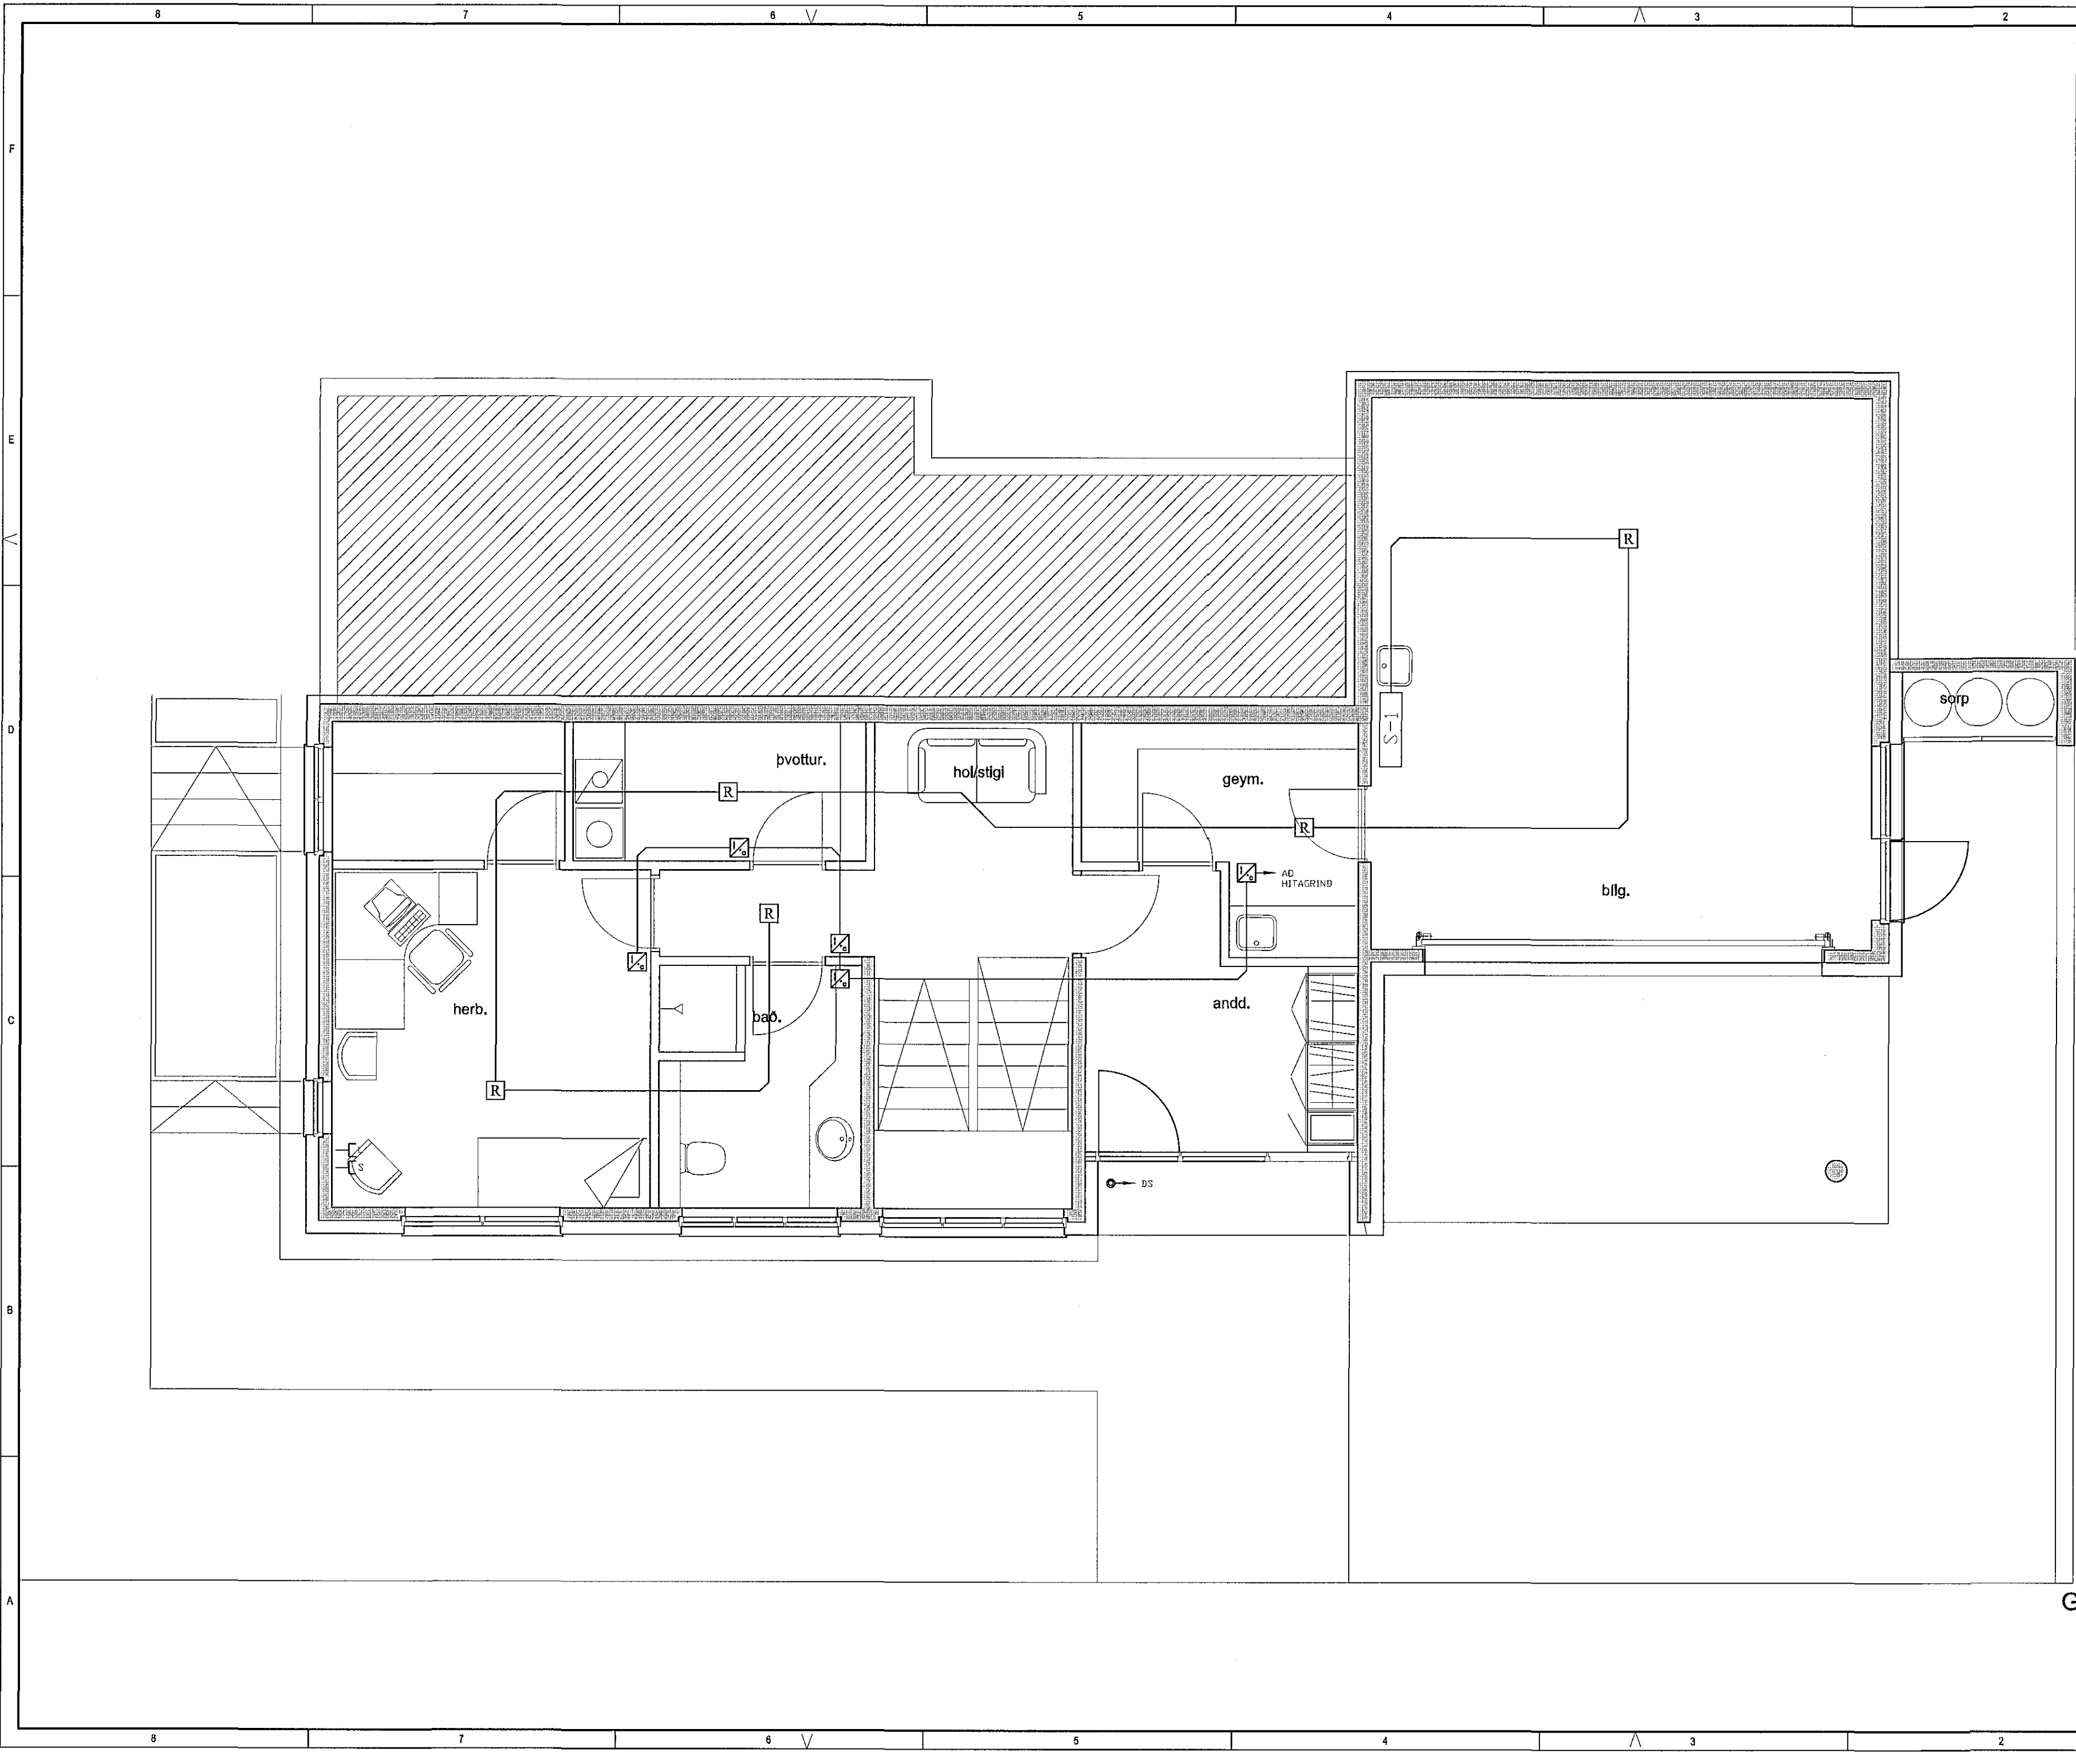

Smáspenna
1-Hæð
1:50

G=90,2