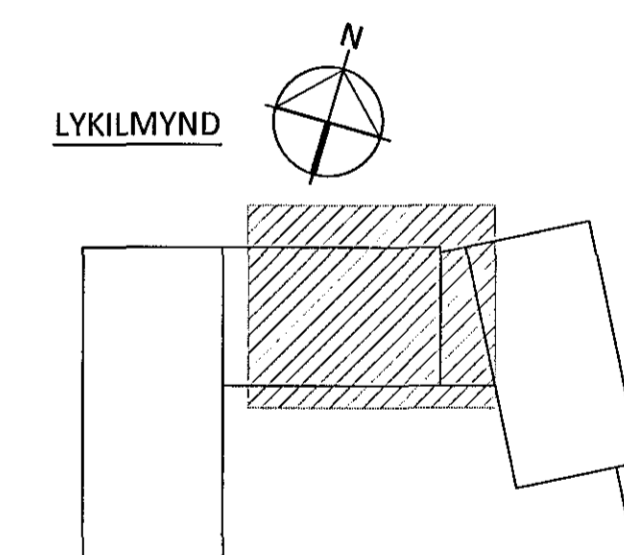

SKÝRINGAR:

- ÖLL MÁL ERU Í MILLIMETURUM OG ALLIR KÓTAR ERU Í METRUM - UPPGEFNIR KÓTAR Á GRUNNMYNDUM ERU ALLTAF MIÐADIR VIÐ EFRI BRÚN STEYPU
- SJÁ TEIKNINGU 1-A000 FYRIR ALMENNAR SKÝRINGAR
- SJÁ TEIKNINGU 1-2000 FYRIR ALMENN SNÍÐ Í PLÖTUR
- SJÁ TEIKNINGU 1-3001 TIL 3006 FYRIR HLIÐARMYNDIR VEGGJA
- HLUÐI JÁRNABENDINGAR Í VEGGIUM SEM SKILGREIND ER Á HLIÐARMYNDUM (TEIKNINGAR 1-3000+) GETUR VERIÐ INNAN PLÖTU OG SKAL VERKTAKI ÞVÍ KYNNNA SÉR VEL BENDINGU Í VEGGIUM ÁÐUR EN PLÖTUR ERU STEYPTAR.
- EF STAÐSETNING JÁRNABENDINGAR ER EKKI MÁLSETT Á GRUNNMYND SKAL ALMENNT GERT RÁÐ FYRIR AÐ HÚN SÉ MIÐJUSETT YFIR ÁSETUM EÐA MITT Á MILLI ÁSETA.
- SJÁ GATAPLÖN FRÁ FERLI FYRIR STÆRÐ OG STAÐSETNINGU GATA Í PLÖTUR OG VEGGI

TÁKN:

- VEGGUR EÐA BITI OFAN Á PLÖTU EÐA BROT Í EFRI BRÚN PLÖTU
- ▲ SIÓNSTEYPU ÁFERÐ ÞEIRRA HLIÐAR SEM ÞÍLA BENDIR Á. SJÁ TEIKNINGAR ARKITEKTS
- VXXX VEGGUR MEÐ GRUNNBENDINGU SKILGREINDUR Á TEIKNINGU 1-3500
- VXXX VEGGUR SEM TEKIN ER HLIÐARMYND AF Á TEIKNINGUM 1-3001+
- SXXX SÚLA - BENDING SÝND Á TEIKNINGU 1-3502