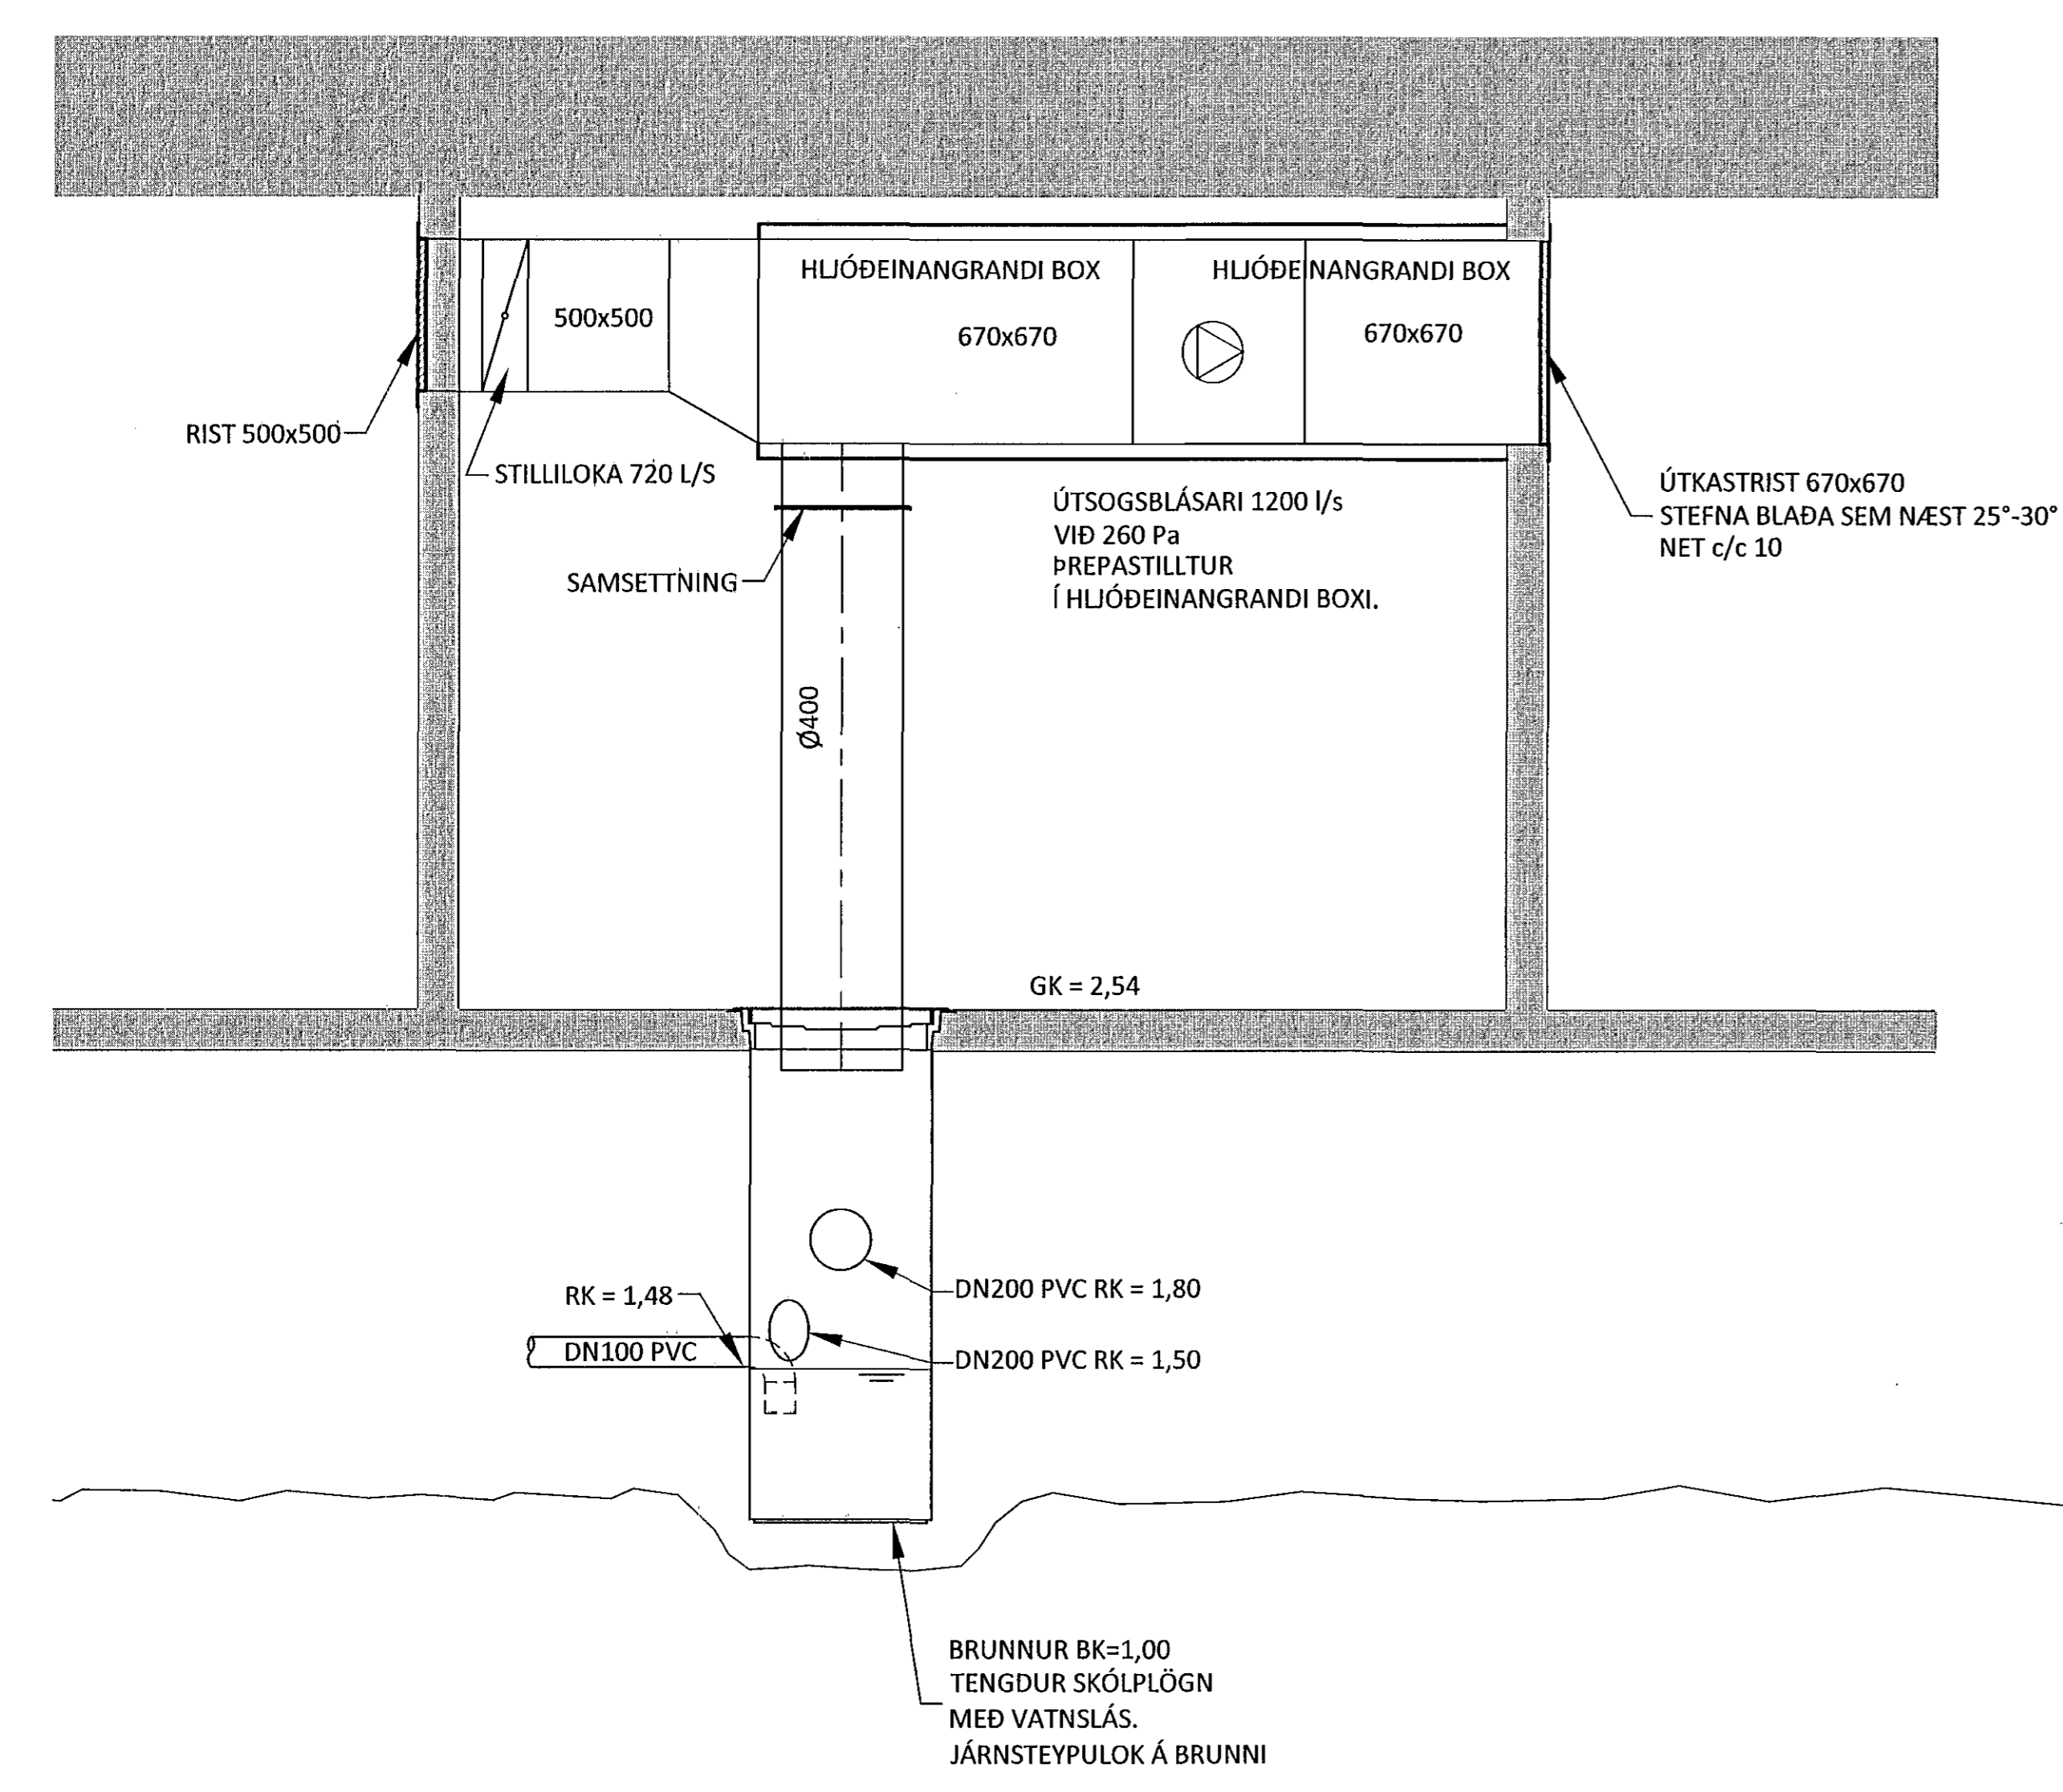

VATNSLÁSABRUNNUR DN600

DÆLUBRUNNUR DN1000

NÍÐURFALL Í BÍLAKJALLARA

ÁRITUN ADALHÖNNUÐAR: *[Signature]* KT.

BR.	DAGS.	BREYTING

HERJÓLFSGATA 32-34 HAFNARFJÖRDUR
FJÖLBÝLISHÚS
FRÁVEITULAGNIR
SÉRMYNDIR

SAMÞYKKT	KT.	
HÖNNUÐUR	YFIRFARID	DAGS. ÚTG.
HPV	ÞAG	12.11.14
MKV.	VERKNR.	TEIKN. NR.
	14103	P 0001
		BREYT.