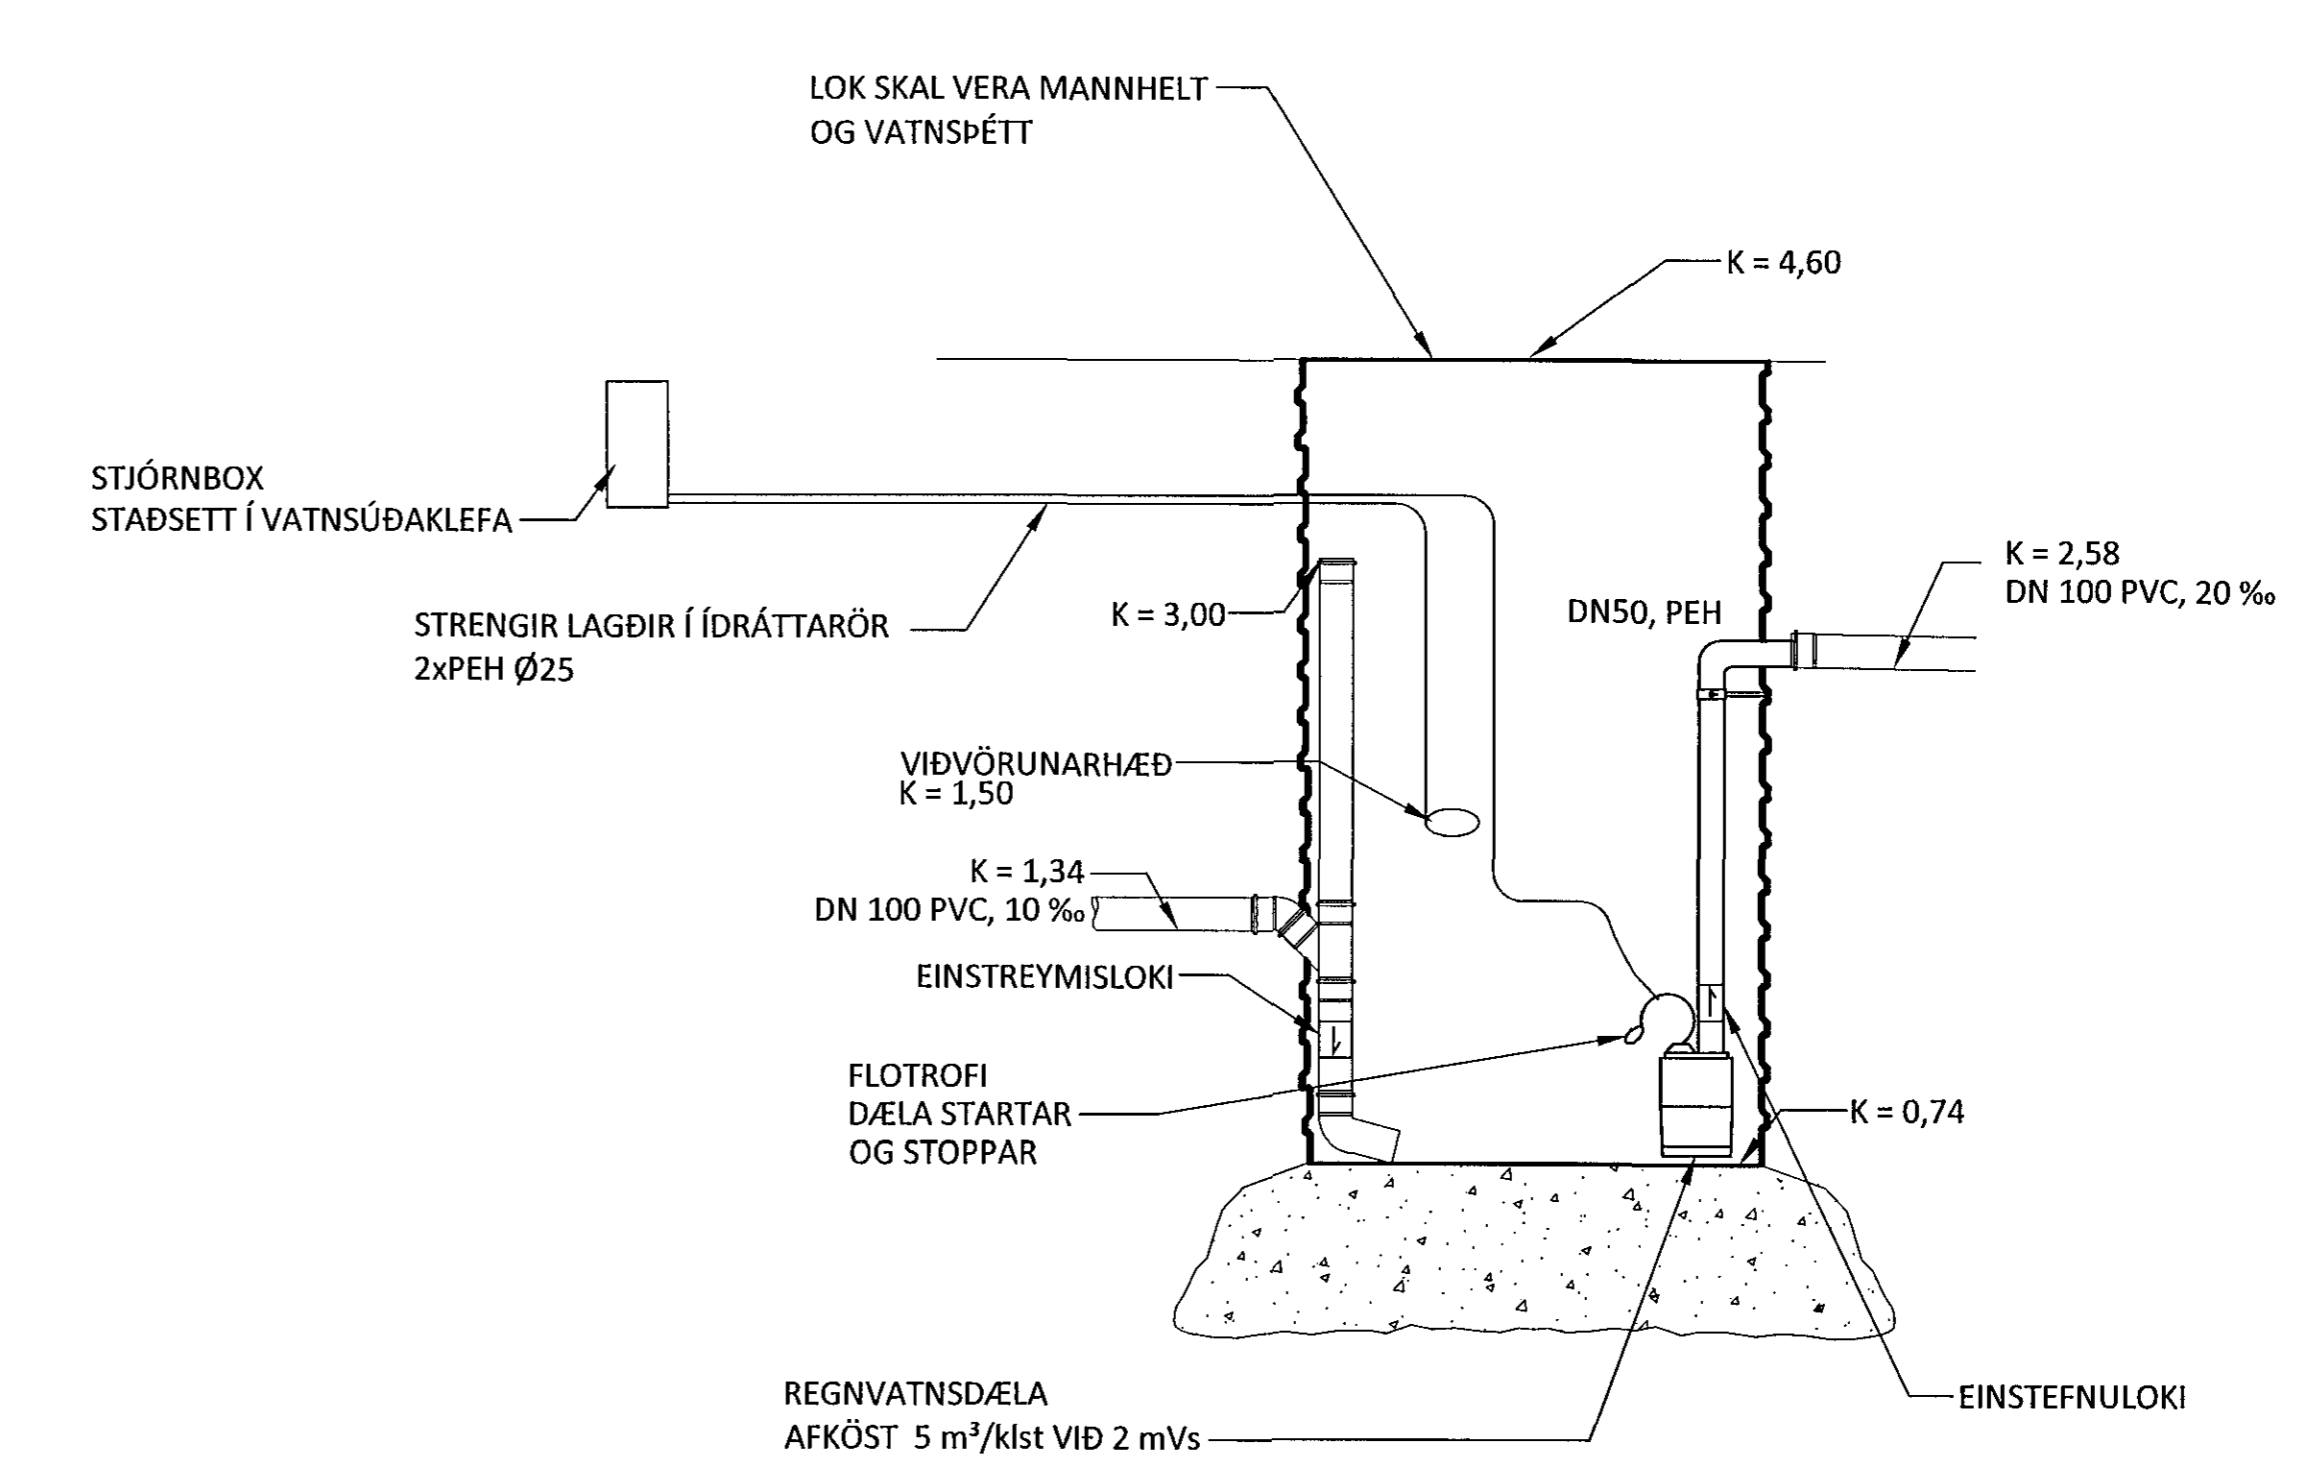

VATNSLÁSABRUNNUR DN600

DÆLUBRUNNUR DN1000

NÍÐURFALL Í BÍLAKJALLARA

ÁRITUN ADALHÖNNUÐAR: *[Signature]* KT.

BR.	DAGS.	BREYTING

HERJÓLFSGATA 32-34 HAFNARFJÖRDUR
FJÖLBÝLISHÚS
FRÁVEITULAGNIR
SÉRMYNDIR

SAMÞYKKT	KT.	
HÖNNUÐUR	YFIRFARID	DAGS. ÚTG.
HPV	ÞAG	12.11.14
MKV.	VERKNR.	TEIKN. NR.
	14103	P 0001
		BREYT.