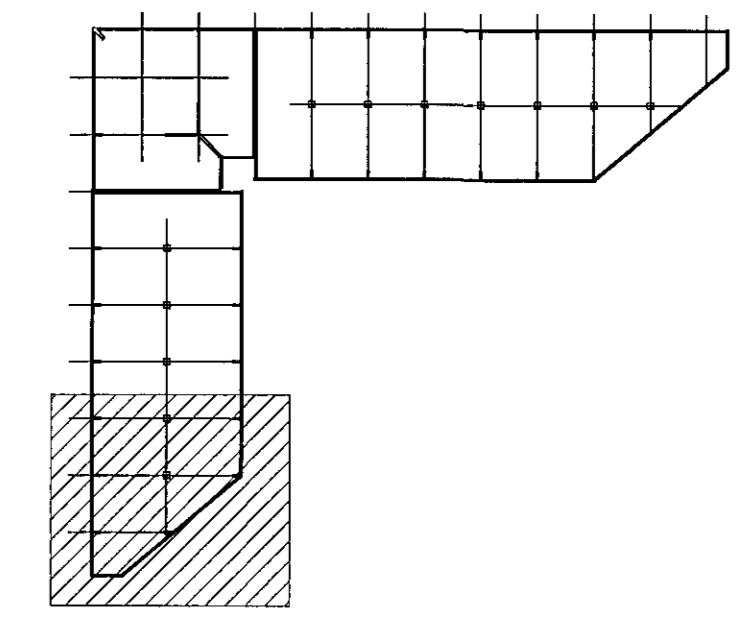

SKÝRINGAR Á TÁKNUM:

- STOFNLÖGN, DREIFILAGNIR OG GREINAR
- UPPVÍSANDI ÚDARI, VENJULEGUR KRÓMAÐUR/KOPAR MEÐ K-GILDI 80

GRUNNMYND, ÚÐARAR Í ÞAKI

Breyting 18.11.'14: Vaktaður spjaldloki og flæðinemi í rýmum teknir út.