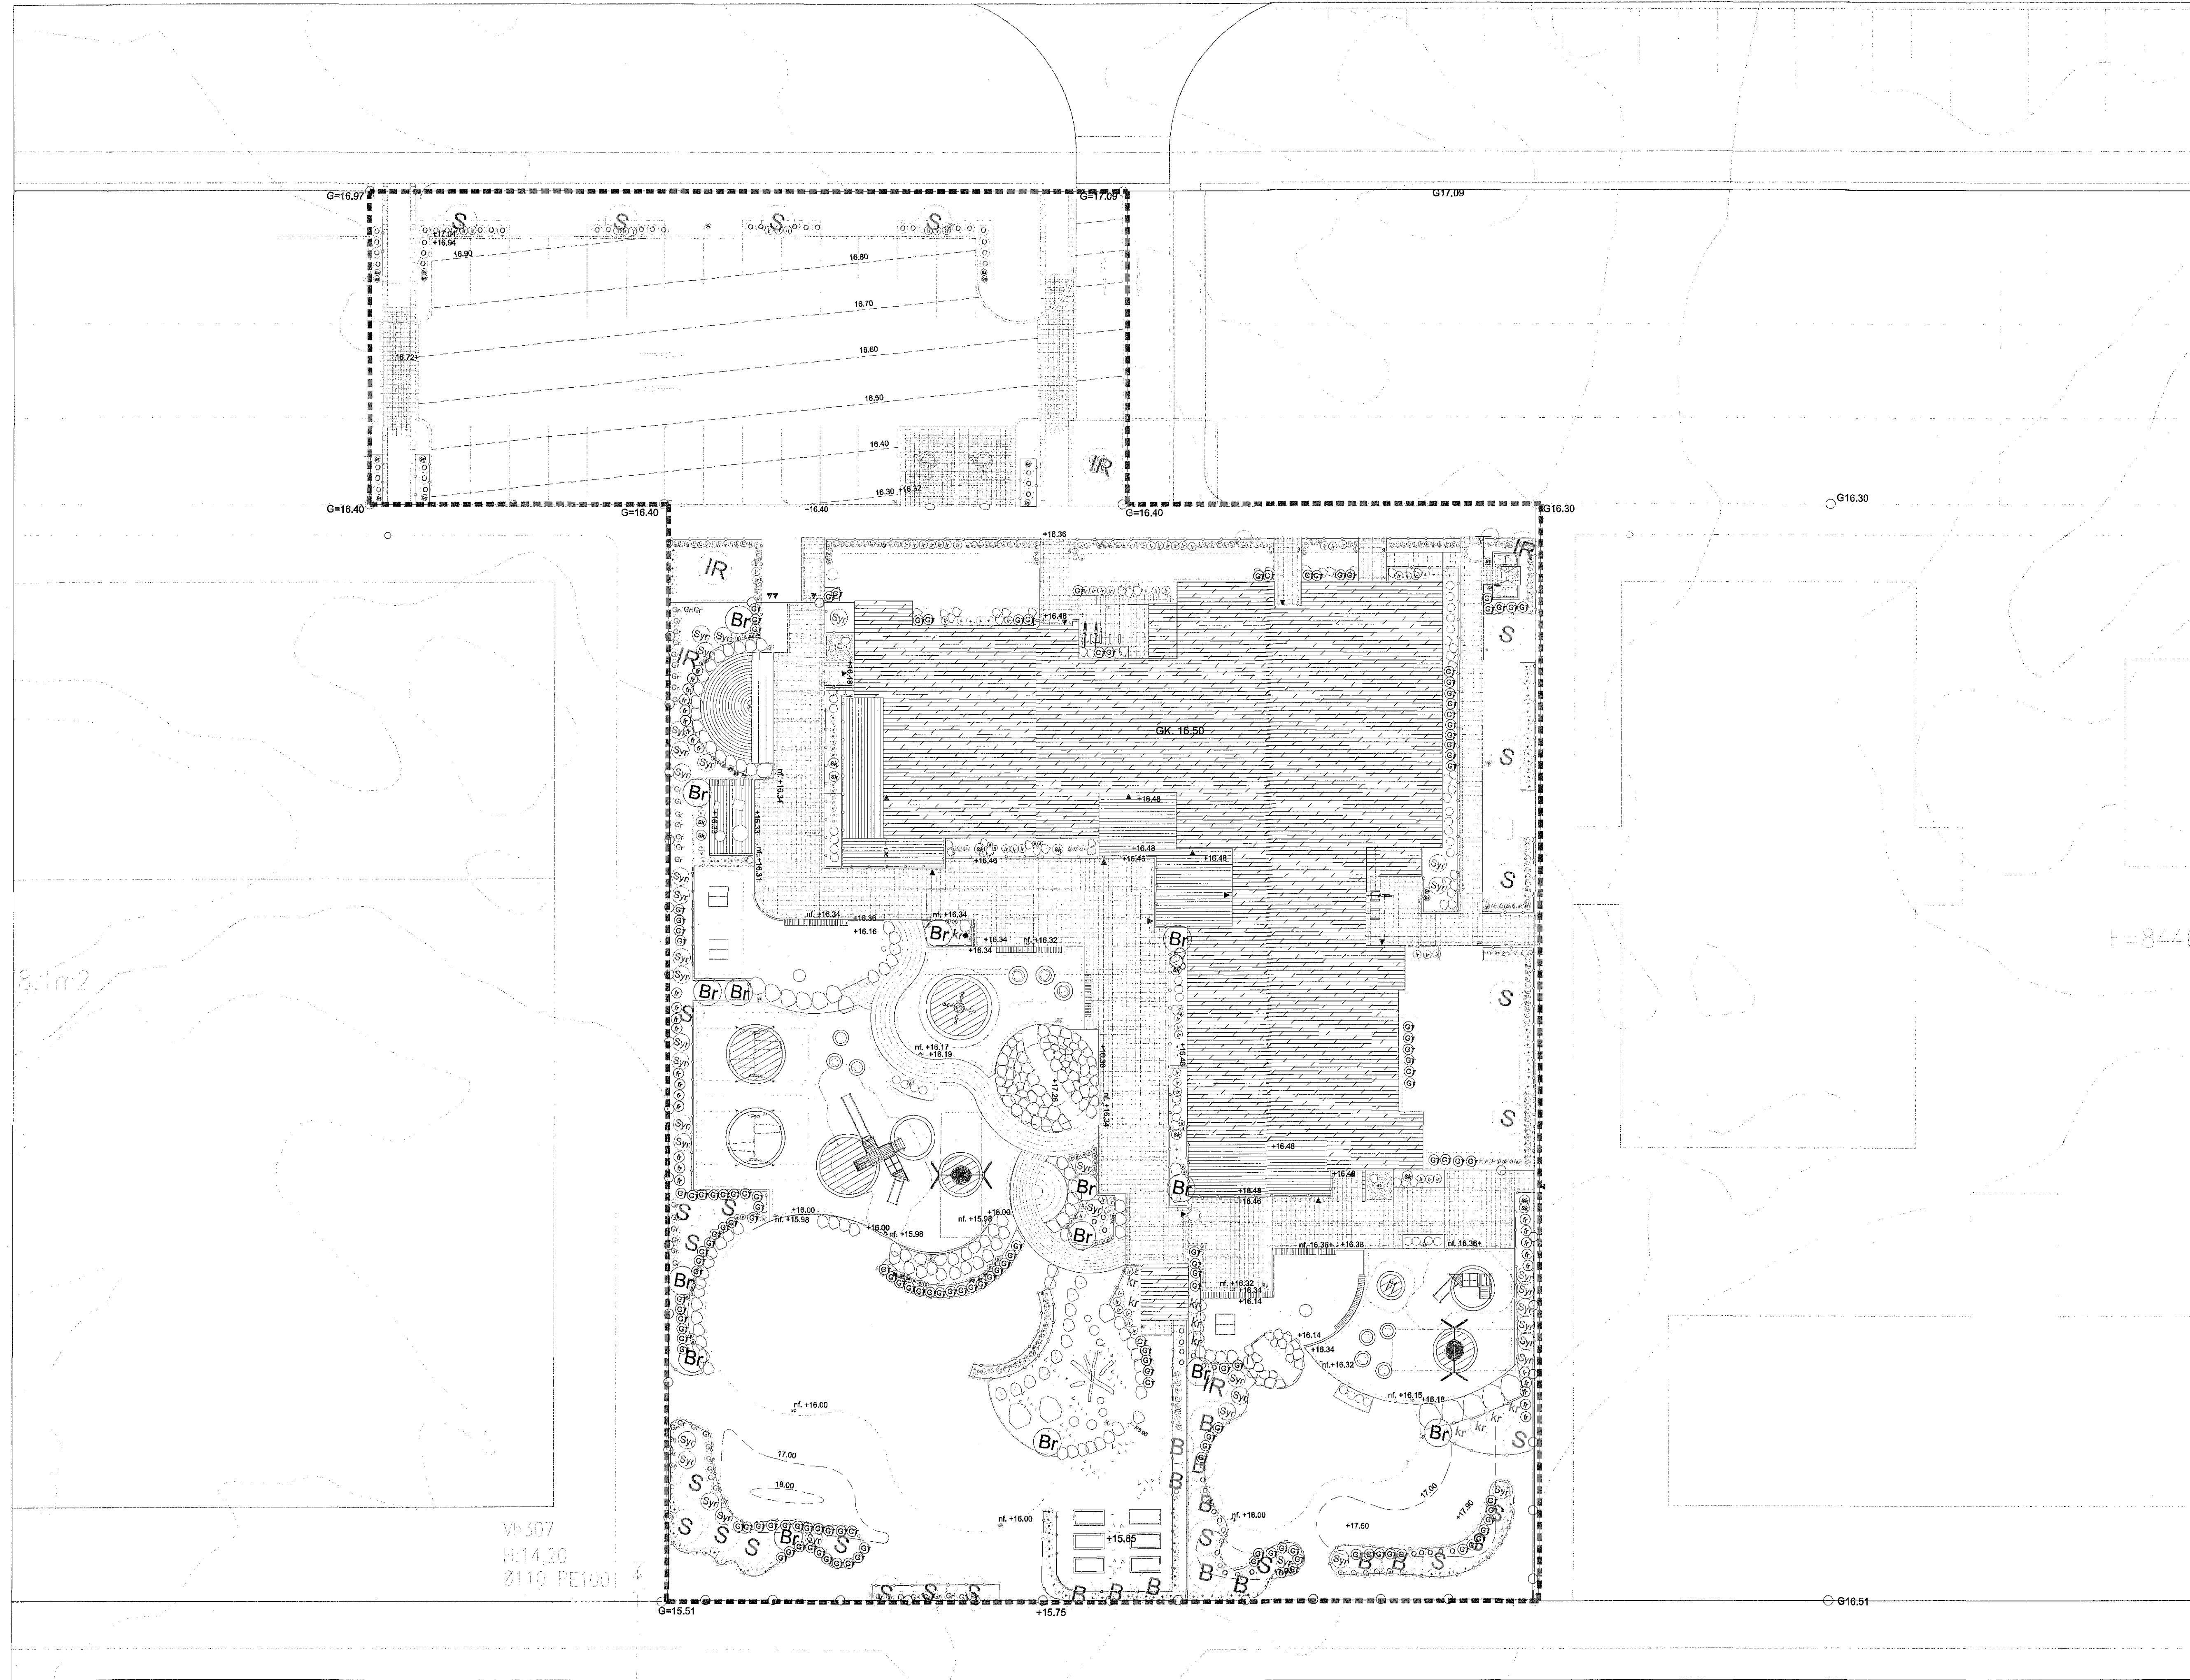

Gróðurlisti

- **Br** Bergfura
- **IR** Irmeynir
- **S** Selja
- **B** Bekki
- **○** Birkivistur
- **○** Blátoppur
- **•** Bjartvör
- **•** Fjallarís
- **○** Fjallarís
- **Syr** Garðasýrena
- **○** Geislasópur
- **Gt** Geislasópur
- **Gr** Græðli
- **○** Hérunfs
- **○** Ígutrós
- **Kr** Koparreynir
- **○** Lóbvör, jarðægur
- **•** Rífs
- **sk** Sunnukvistur
- **○** Vioja

Verk:

LEIKSKÓLI VIÐ BJARKARVELLI
Hafnarfirði

Teikning:

GRÓÐURPLAN
-Grunnmynd

Verkkaupi:

Fasteignafélag
Hafnarfjarðar

Breytingar:

B. Dags: 26.11.2014

Hannað: IRG

Mkv: 1:200

Teiknað: IRG

Dags: 14.07.2008

TEIKN. NR: 13a

Áritanir:

Lögg. hönnuður séruppdráttar:

Inga Rut Gylfadóttir landslágarkennari, kt. 080370-5049

Ingabjörg Gísladóttir landslágarkennari, kt. 080370-5049

Samræmingaraðili, aðalhönnuður, 23. febr. 2015

Sigurlaug Sigurjónsdóttir arkitekt, kt. 060767-8319

VN 307
H:14,20
Ø119 PE1001