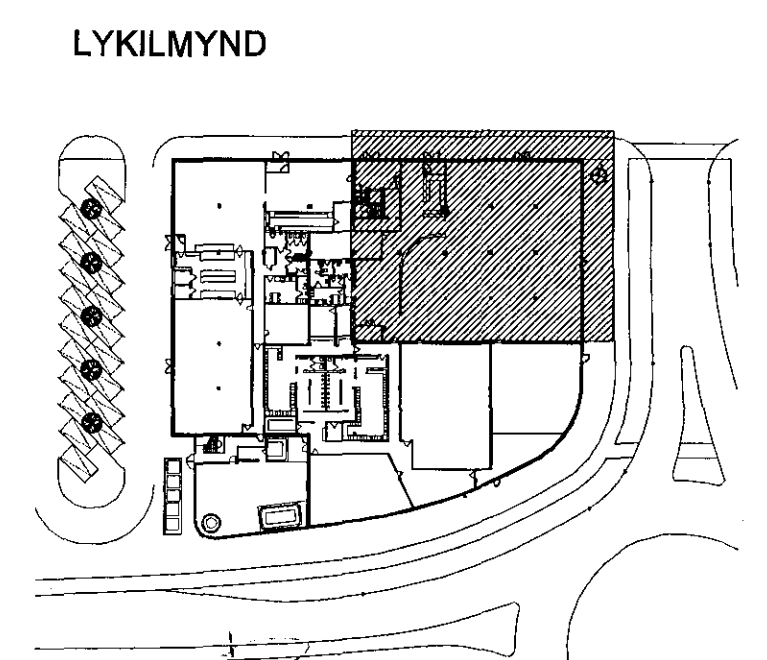

GRUNNMYND 3 1:50

Samþykkt þann  
 24. mars 2015  
 Bygginguvaldnefnið í Hafnarfirði  
 Erla Höfður S. Gunnlaugsson

ávallhöfundur:  
 Kári Einilsson - Arkitekt FAI - kt: 070385-4059

BR.	DAGS.	TEXTI
TJARNAVELLIR 3		HAFNARFIRÐI
GRUNNLAGNIR		
GRUNNMYND 3		
HANNAÐ: KMP	TEIKNAD: KMP	YFIRF: KMP
DAGS: 19.03.2015	KT: 130257-2409	
SAMÞYKKT: <i>Erla</i>		SKJAL: KVARÐI
 <b>VK Verkfæðistofa</b> Brautarholli 10, 105 Reykjavík Sími: Gsm 821-8222 verkjop@internet.is Kristinn Már Þorsteinsson		SKJAL NR.: 1:50
ADALUPPDRETTIR:		BLAÐ NR.: L-03