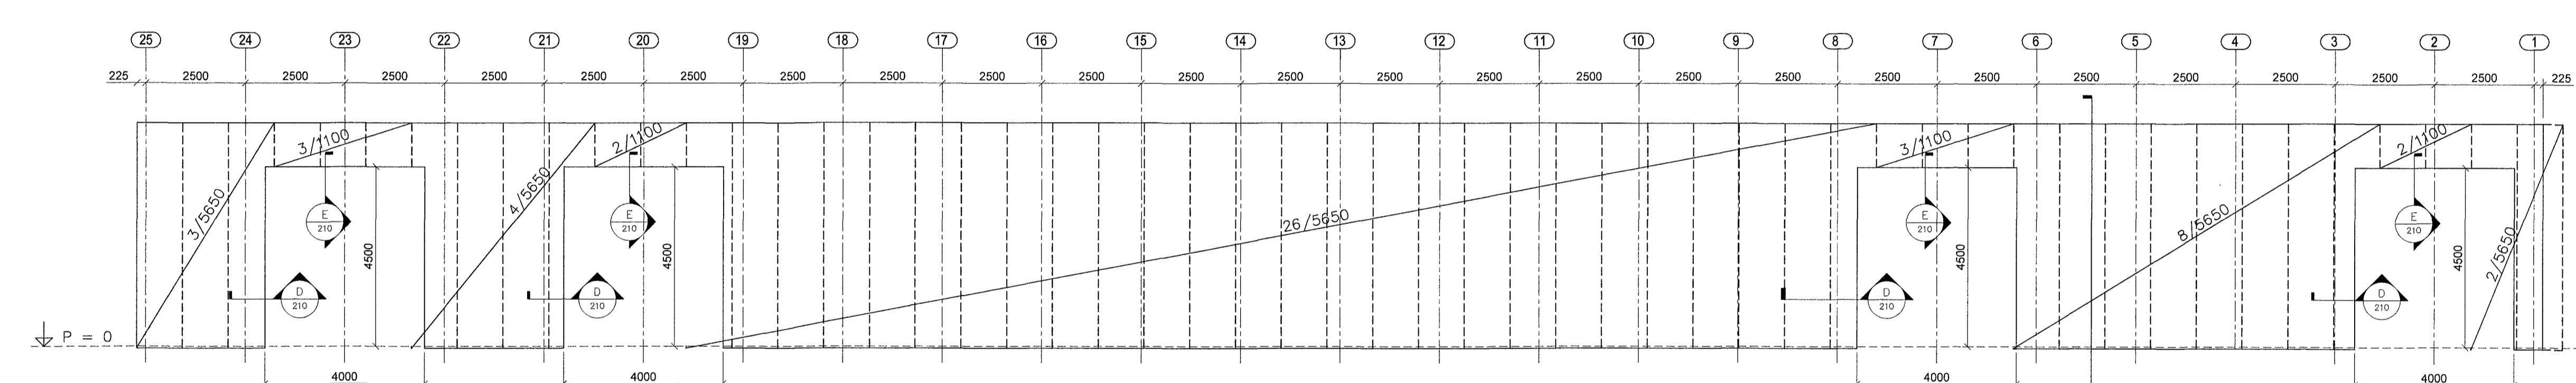

Niðurröðun klæðningar á þaki
1:100 mm

Niðurröðun klæðningar á vegg línú A
1:100 mm

Niðurröðun klæðningar á vegg línú C
1:100 mm

Efnislisti sjá teikningu nr.214

A	Verkefning	PVG	25.03.2015
Östg.	Breytingar	Hönnuður	Dagur
Verkefning			