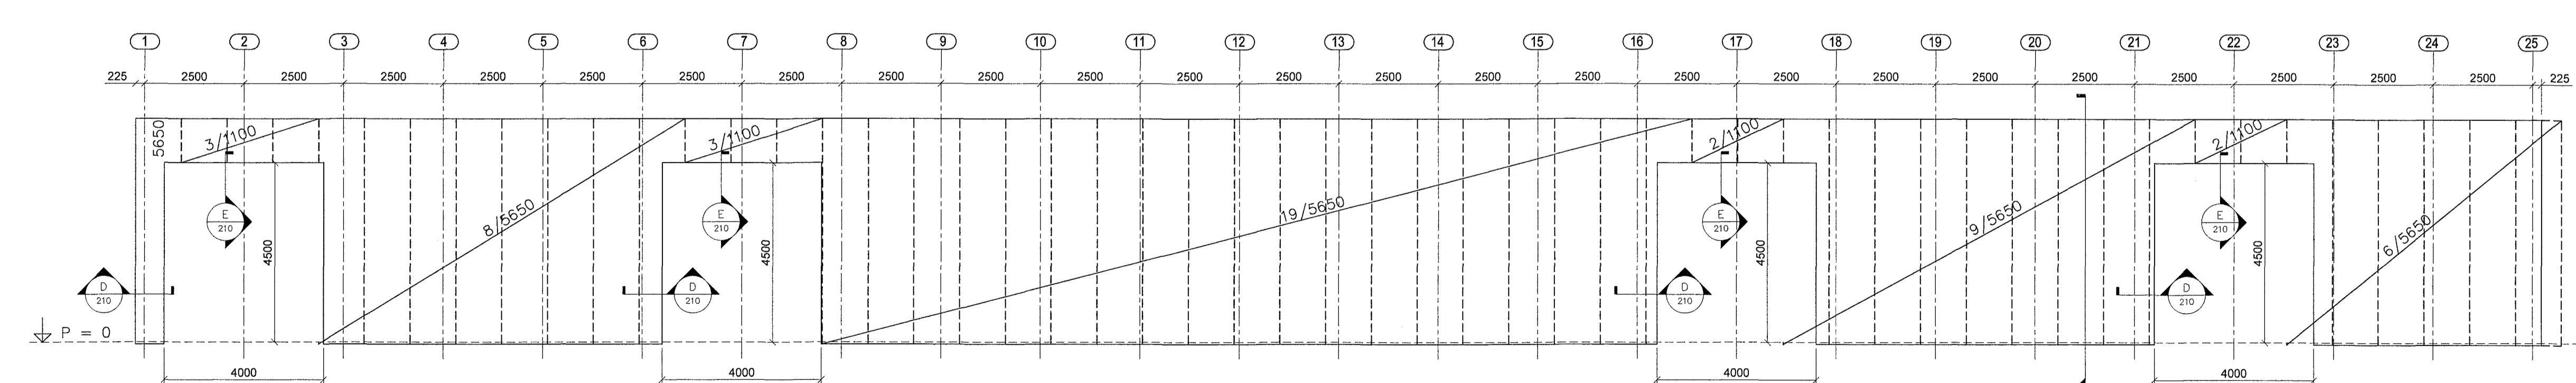

Niðurröðun klæðningar á þaki
1:100 mm

Niðurröðun klæðningar á vegg línú A
1:100 mm

Niðurröðun klæðningar á vegg línú C
1:100 mm

Efnislisti sjá teikningu nr.214

A	Verkefning	PVG	25.03.2015
Östg.	Breytingar	Hönnuður	Dagur
Verkefning			