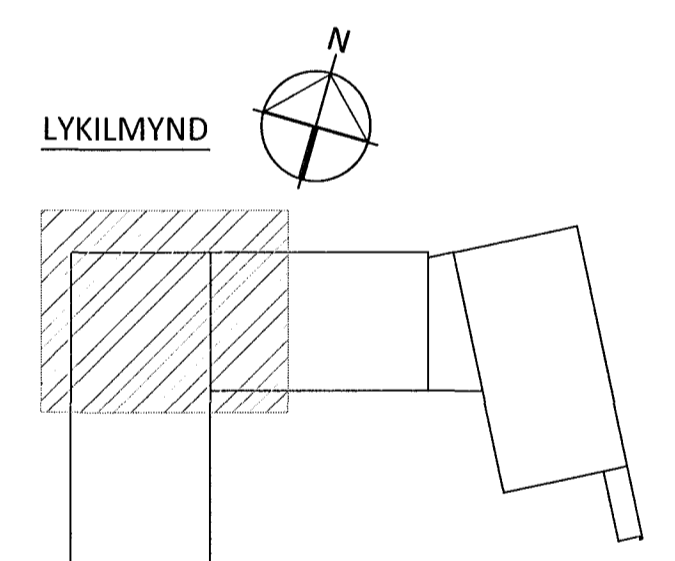

SKÝRINGAR:

- ÖLL MÁL ERU Í MILLIMETURUM OG ALLIR KÓTAR ERU Í METURUM - UPPGEFNIÐ KÓTAR Á GRUNNMYNDUM ERU ALLTAF MIÐAÐIR VIÐ EFRI BRÚN STEYPU
- SJÁ TEIKNINGU 1-A000 FYRIR ALMENNAR SKÝRINGAR
- SJÁ TEIKNINGU 1-2000 FYRIR ALMENN SNÍÐ Í PLÖTUR
- SJÁ TEIKNINGU 1-3001 TIL 3006 FYRIR HLIÐARMYNDIR VEGGJA
- HLUTI JÁRNABENDINGAR Í VEGGJUM SEM SKILGREIND ER Á HLIÐARMYNDUM (TEIKNINGAR 1-3000+) GETUR VERIÐ INNAN PLÖTU OG SKAL VERKTAKI ÞVÍ KYNNA SÉR VEL BENDINGU Í VEGGJUM ÁÐUR EN PLÖTUR ERU STEYPTAR.
- EF STAÐSETNING JÁRNABENDINGAR ER EKKI MÁLSETT Á GRUNNMYND SKAL ALMENNT GERT RÁÐ FYRIR AD HÚN SÉ MIÐJUSETT YFIR ÁSETUM EDA MITT Á MILLI ÁSETA.
- ÞVERHALLI Í YFIRBORDI ÞAKLÖTU ER TEKINN Í ÁSTEYPULAGI - SJÁ TEIKNINGAR ARKITEKTA.
- FARG OFAN Á ÞAKLÖTU ER REIKNAD SEM 4,0 KN/m<sup>2</sup>
- SJÁ GATAPLÖN FRÁ FERLU FYRIR STÆRD OG STAÐSETNINGU GATA Í PLÖTUR OG VEGGI

- VEGGUR EDA BITI OFAN Á PLÖTU EDA BROT Í EFRI BRÚN PLÖTU
- TÁKN: ▲ SJÓNSTEYPU ÁFERÐ PEIRRA HLIÐAR SEM ÞÍLA BENDIR Á. SJÁ TEIKNINGAR ARKITEKTS
- VXXX VEGGUR MEÐ GRUNNBENDINGU SKILGREINDUR Á TEIKNINGU 1-3500
- VXXX VEGGUR SEM TEKIN ER HLIÐARMYND AF Á TEIKNINGUM 1-3001+
- SXXX SÚLA - BENDING SÝND Á TEIKNINGU 1-3502