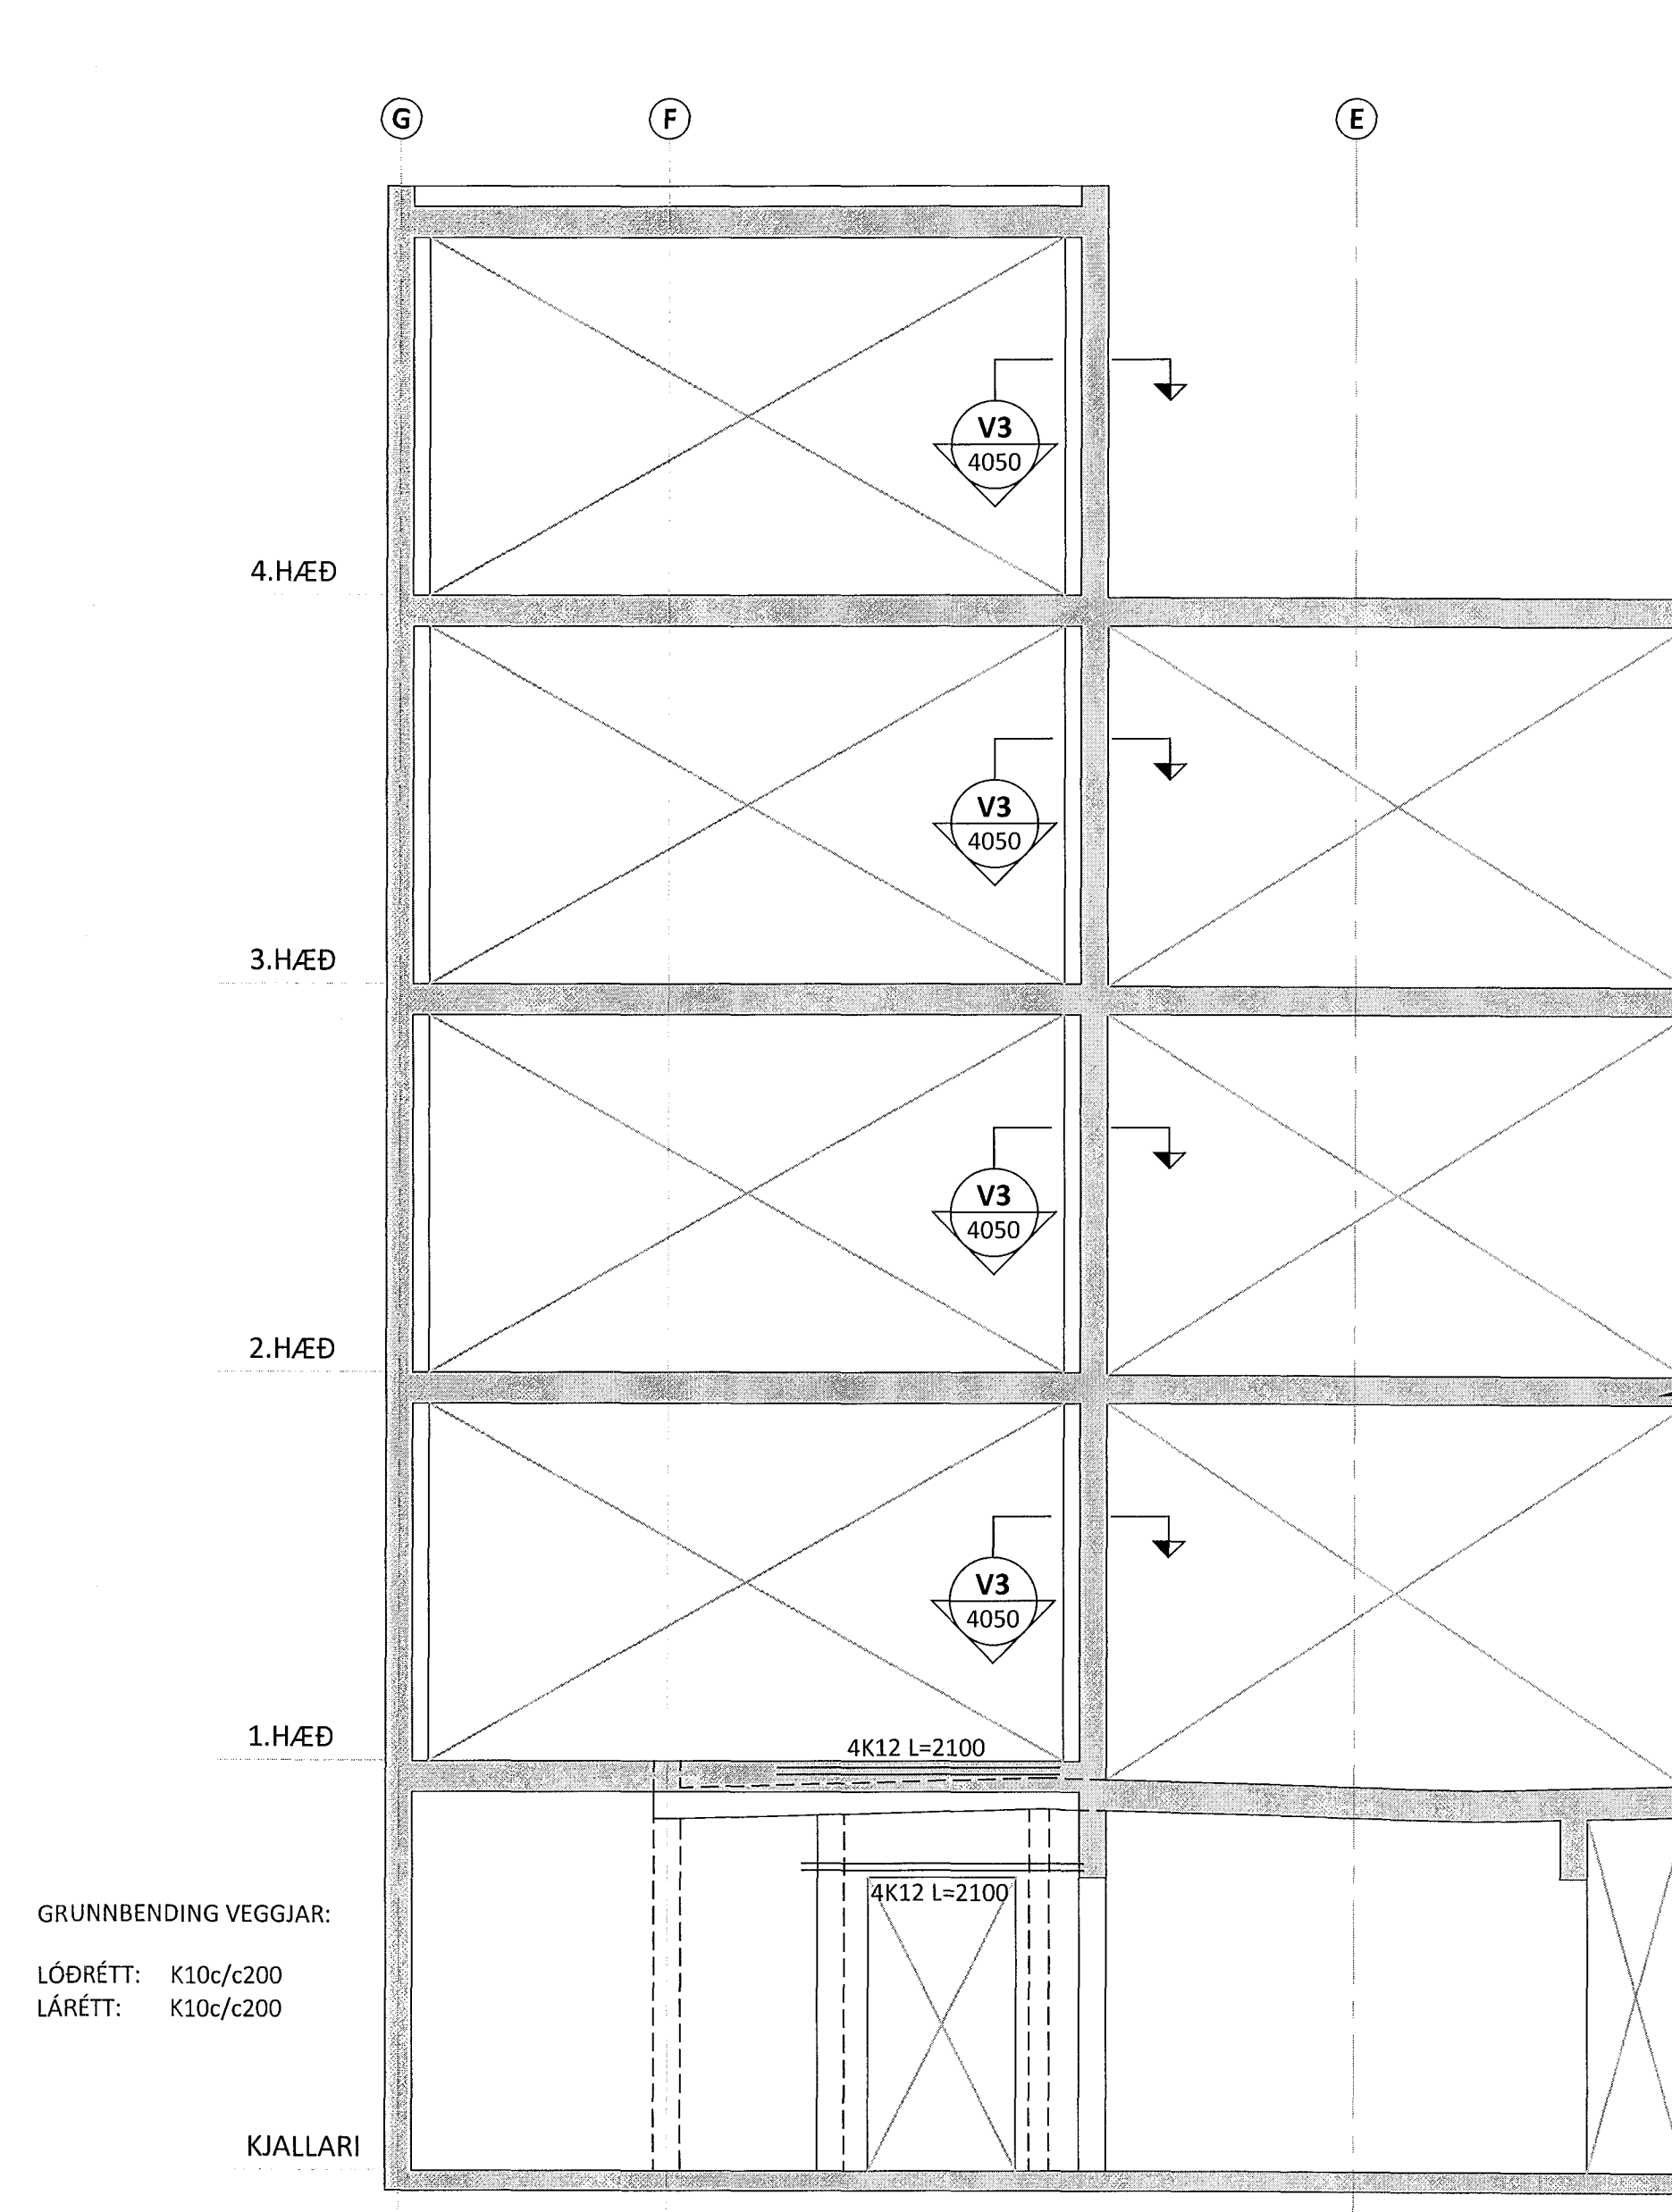

V005a M1:50
V005b

V006a M1:50
V006b

SKÝRINGAR:

- SJÁ TEIKNINGU B 000 FYRIR ALMENNAR SKÝRINGAR
- SJÁ TEIKNINGU B 4050 FYRIR ALMENN SNID Í VEGGI OG SKÝRINGAR FYRIR HLIÐARMYNDIR VEGGJA
- ÖLL MÁL ERU Í MILLIMETNUM OG ALLIR KÓTAR ERU Í METRUM
- VEGGIR ERU 200mm ÞYKKIR NEMA ANNAD SÉ TEKID SÉRSTAKLEGA FRAM
- SJÁ GATAPLÖN FRÁ FERLU FYRIR STÆRD OG STAÐSETNINGU GATA Í VEGGI

TÁKN:

TÁKNAR 22mm ÞYNNINGU Í VEGGI

GRUNNBENDING VEGGJA:

GILDIR ÞAR SEM EKKI ER SKILGREIND SÉRSTÖK GRUNNBENDING Á HLIÐARMYNDUM

150mm ÞYKKIR VEGGIR
LÓÐRÉTT BENDING: K10c/c150
LÁRÉTT BENDING: K10c/c150

180mm ÞYKKIR VEGGIR
LÓÐRÉTT BENDING: K10c/c200
LÁRÉTT BENDING: K10c/c200

200mm ÞYKKIR VEGGIR
LÓÐRÉTT BENDING: K10c/c250
LÁRÉTT BENDING: K10c/c200

BENDING VEGGJA ER ALMENNT ALLTAF Í TVÖFALDRI GRIND, NEMA Í 150mm ÞYKKUM VEGGIUM ÞAR SEM GRIND ER EINFÖLD

ÁRITUN ADALHÖNNUÐAR: KT.