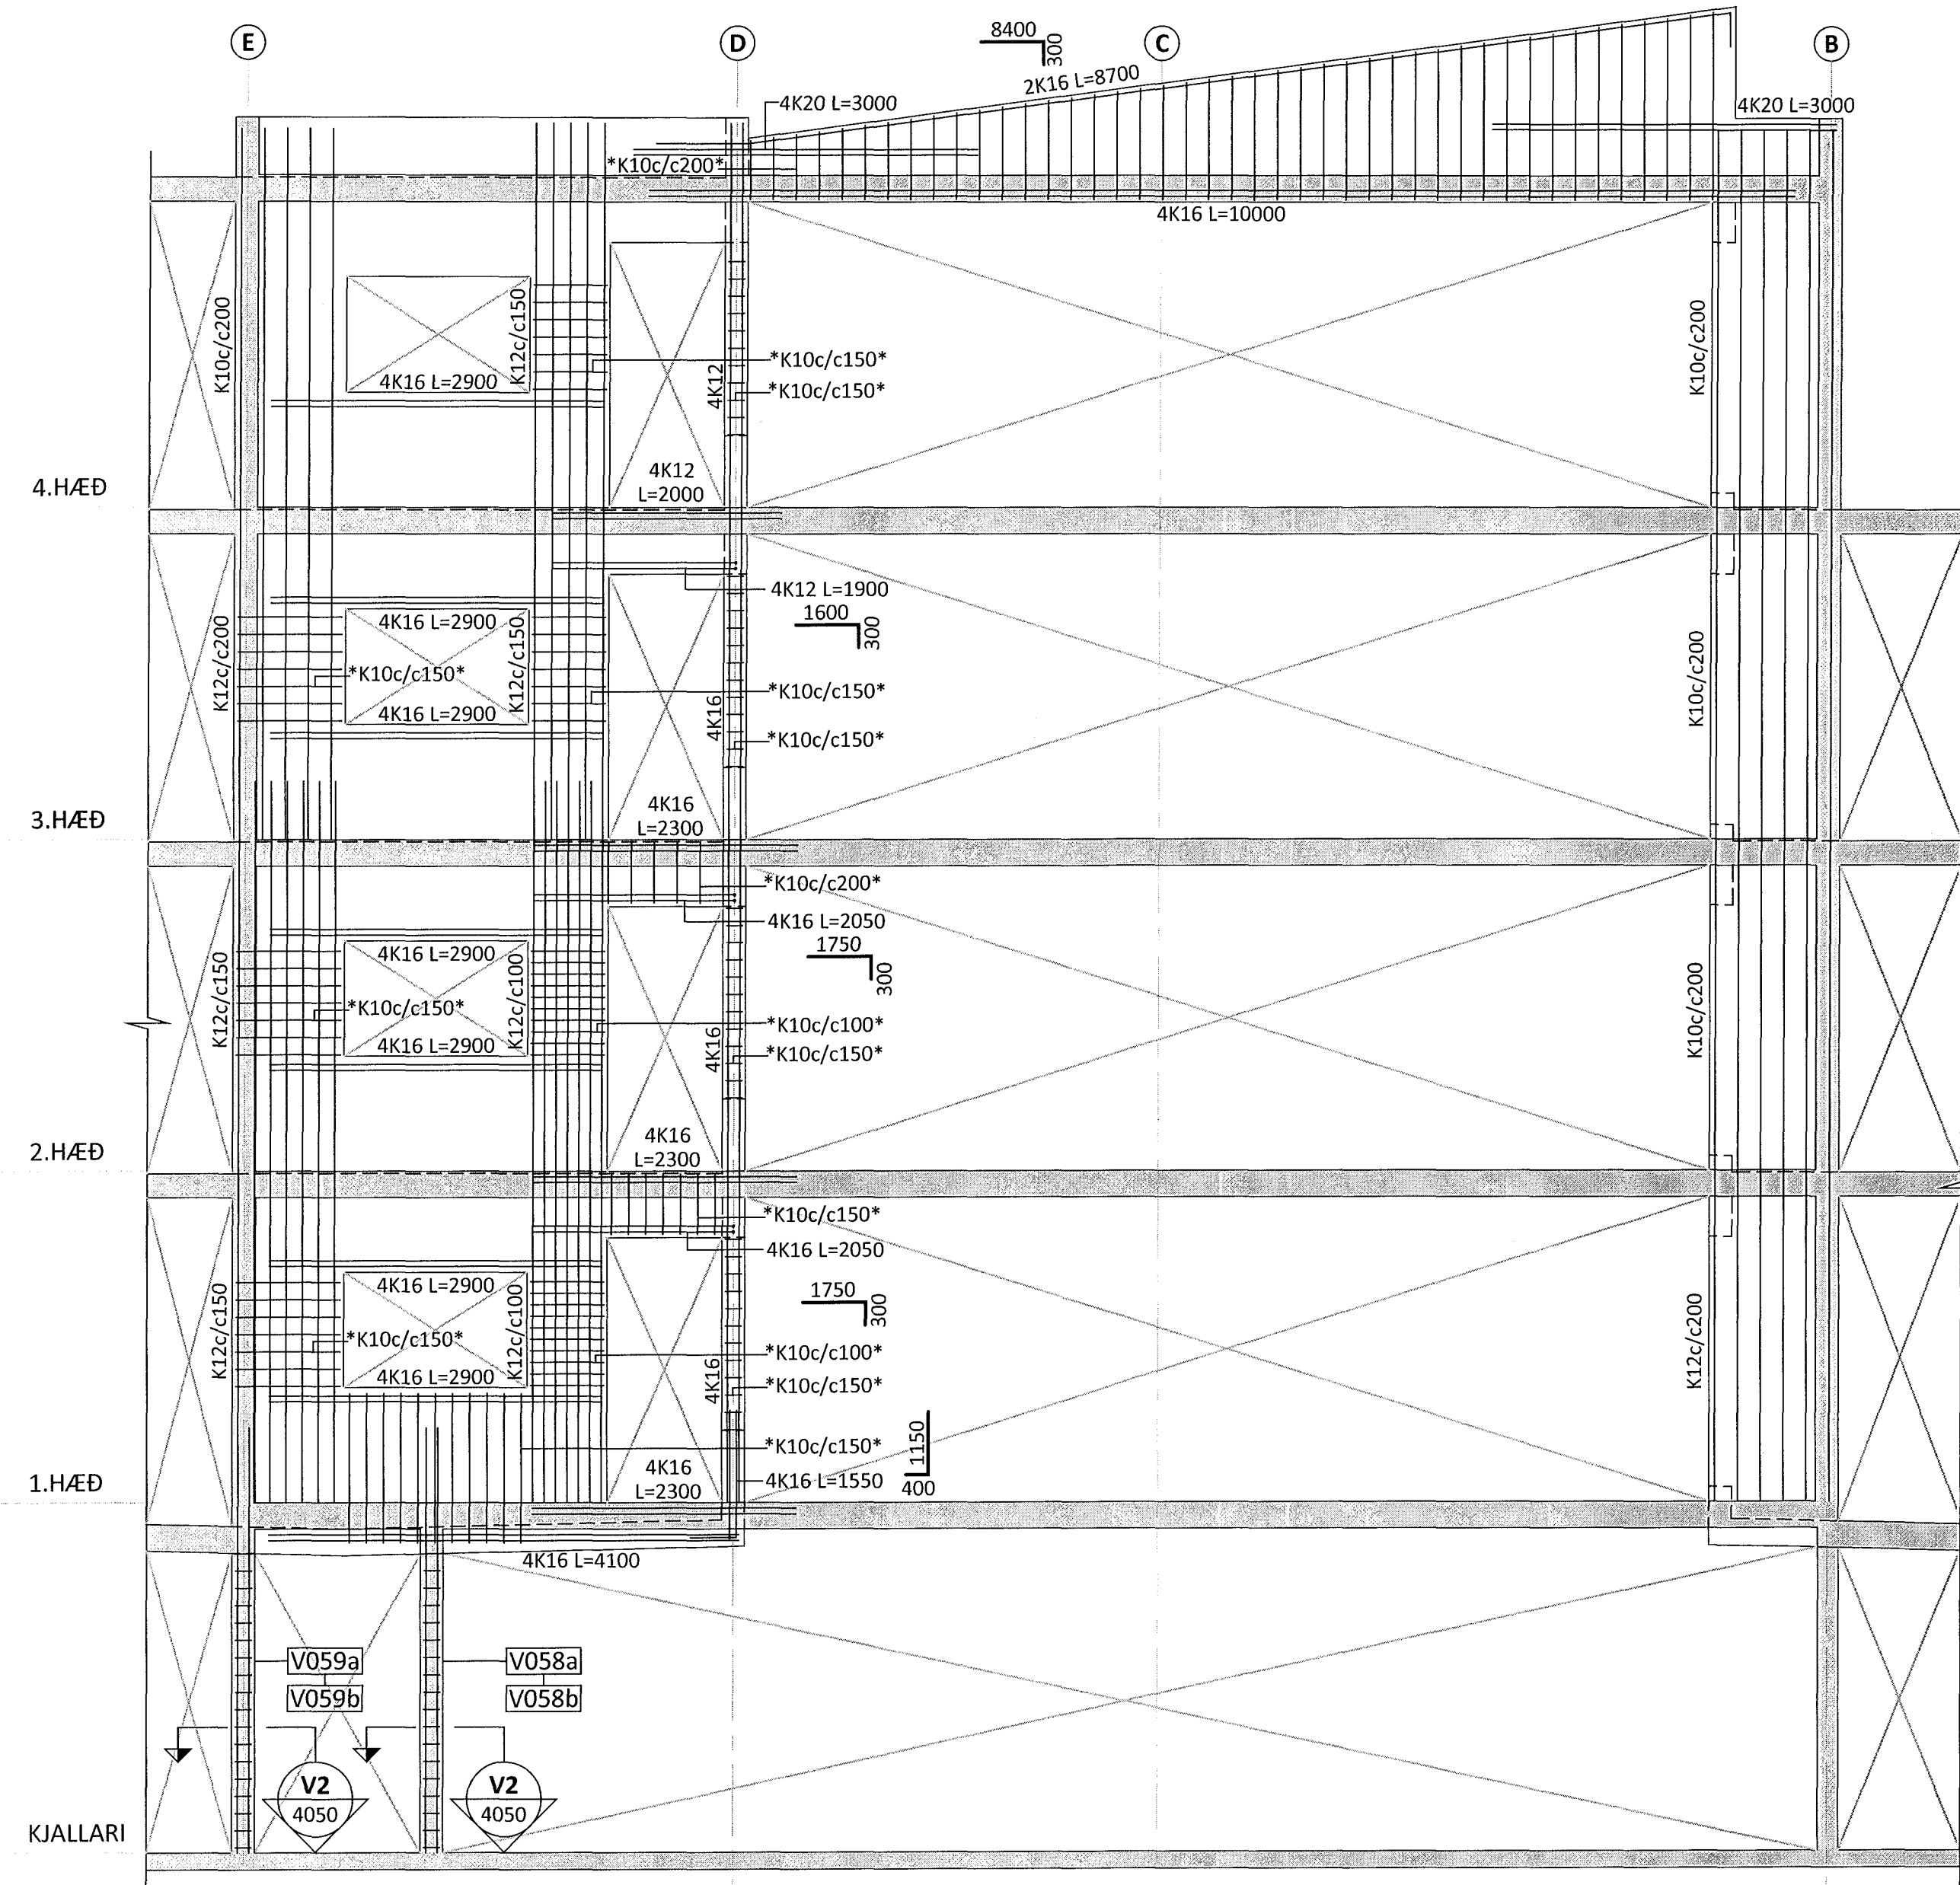

V005a M1:50
V005b

V006a M1:50
V006b

SKÝRINGAR:

- SJÁ TEIKNINGU B 000 FYRIR ALMENNAR SKÝRINGAR
- SJÁ TEIKNINGU B 4050 FYRIR ALMENN SNID Í VEGGI OG SKÝRINGAR FYRIR HLIÐARMYNDIR VEGGJA
- ÖLL MÁL ERU Í MILLIMETNUM OG ALLIR KÓTAR ERU Í METRUM
- VEGGIR ERU 200mm ÞYKKIR NEMA ANNAD SÉ TEKID SÉRSTAKLEGA FRAM
- SJÁ GATAPLÖN FRÁ FERLU FYRIR STÆRD OG STAÐSETNINGU GATA Í VEGGI

TÁKN:

TÁKNAR 22mm ÞYNNINGU Í VEGGI

GRUNNBENDING VEGGJA:

GILDIR ÞAR SEM EKKI ER SKILGREIND SÉRSTÖK GRUNNBENDING Á HLIÐARMYNDUM

150mm ÞYKKIR VEGGIR
LÓÐRÉTT BENDING: K10c/c150
LÁRÉTT BENDING: K10c/c150

180mm ÞYKKIR VEGGIR
LÓÐRÉTT BENDING: K10c/c200
LÁRÉTT BENDING: K10c/c200

200mm ÞYKKIR VEGGIR
LÓÐRÉTT BENDING: K10c/c250
LÁRÉTT BENDING: K10c/c200

BENDING VEGGJA ER ALMENNT ALLTAF Í TVÖFALDRI GRIND, NEMA Í 150mm ÞYKKUM VEGGIUM ÞAR SEM GRIND ER EINFÖLD

ÁRITUN ADALHÖNNUÐAR: KT.