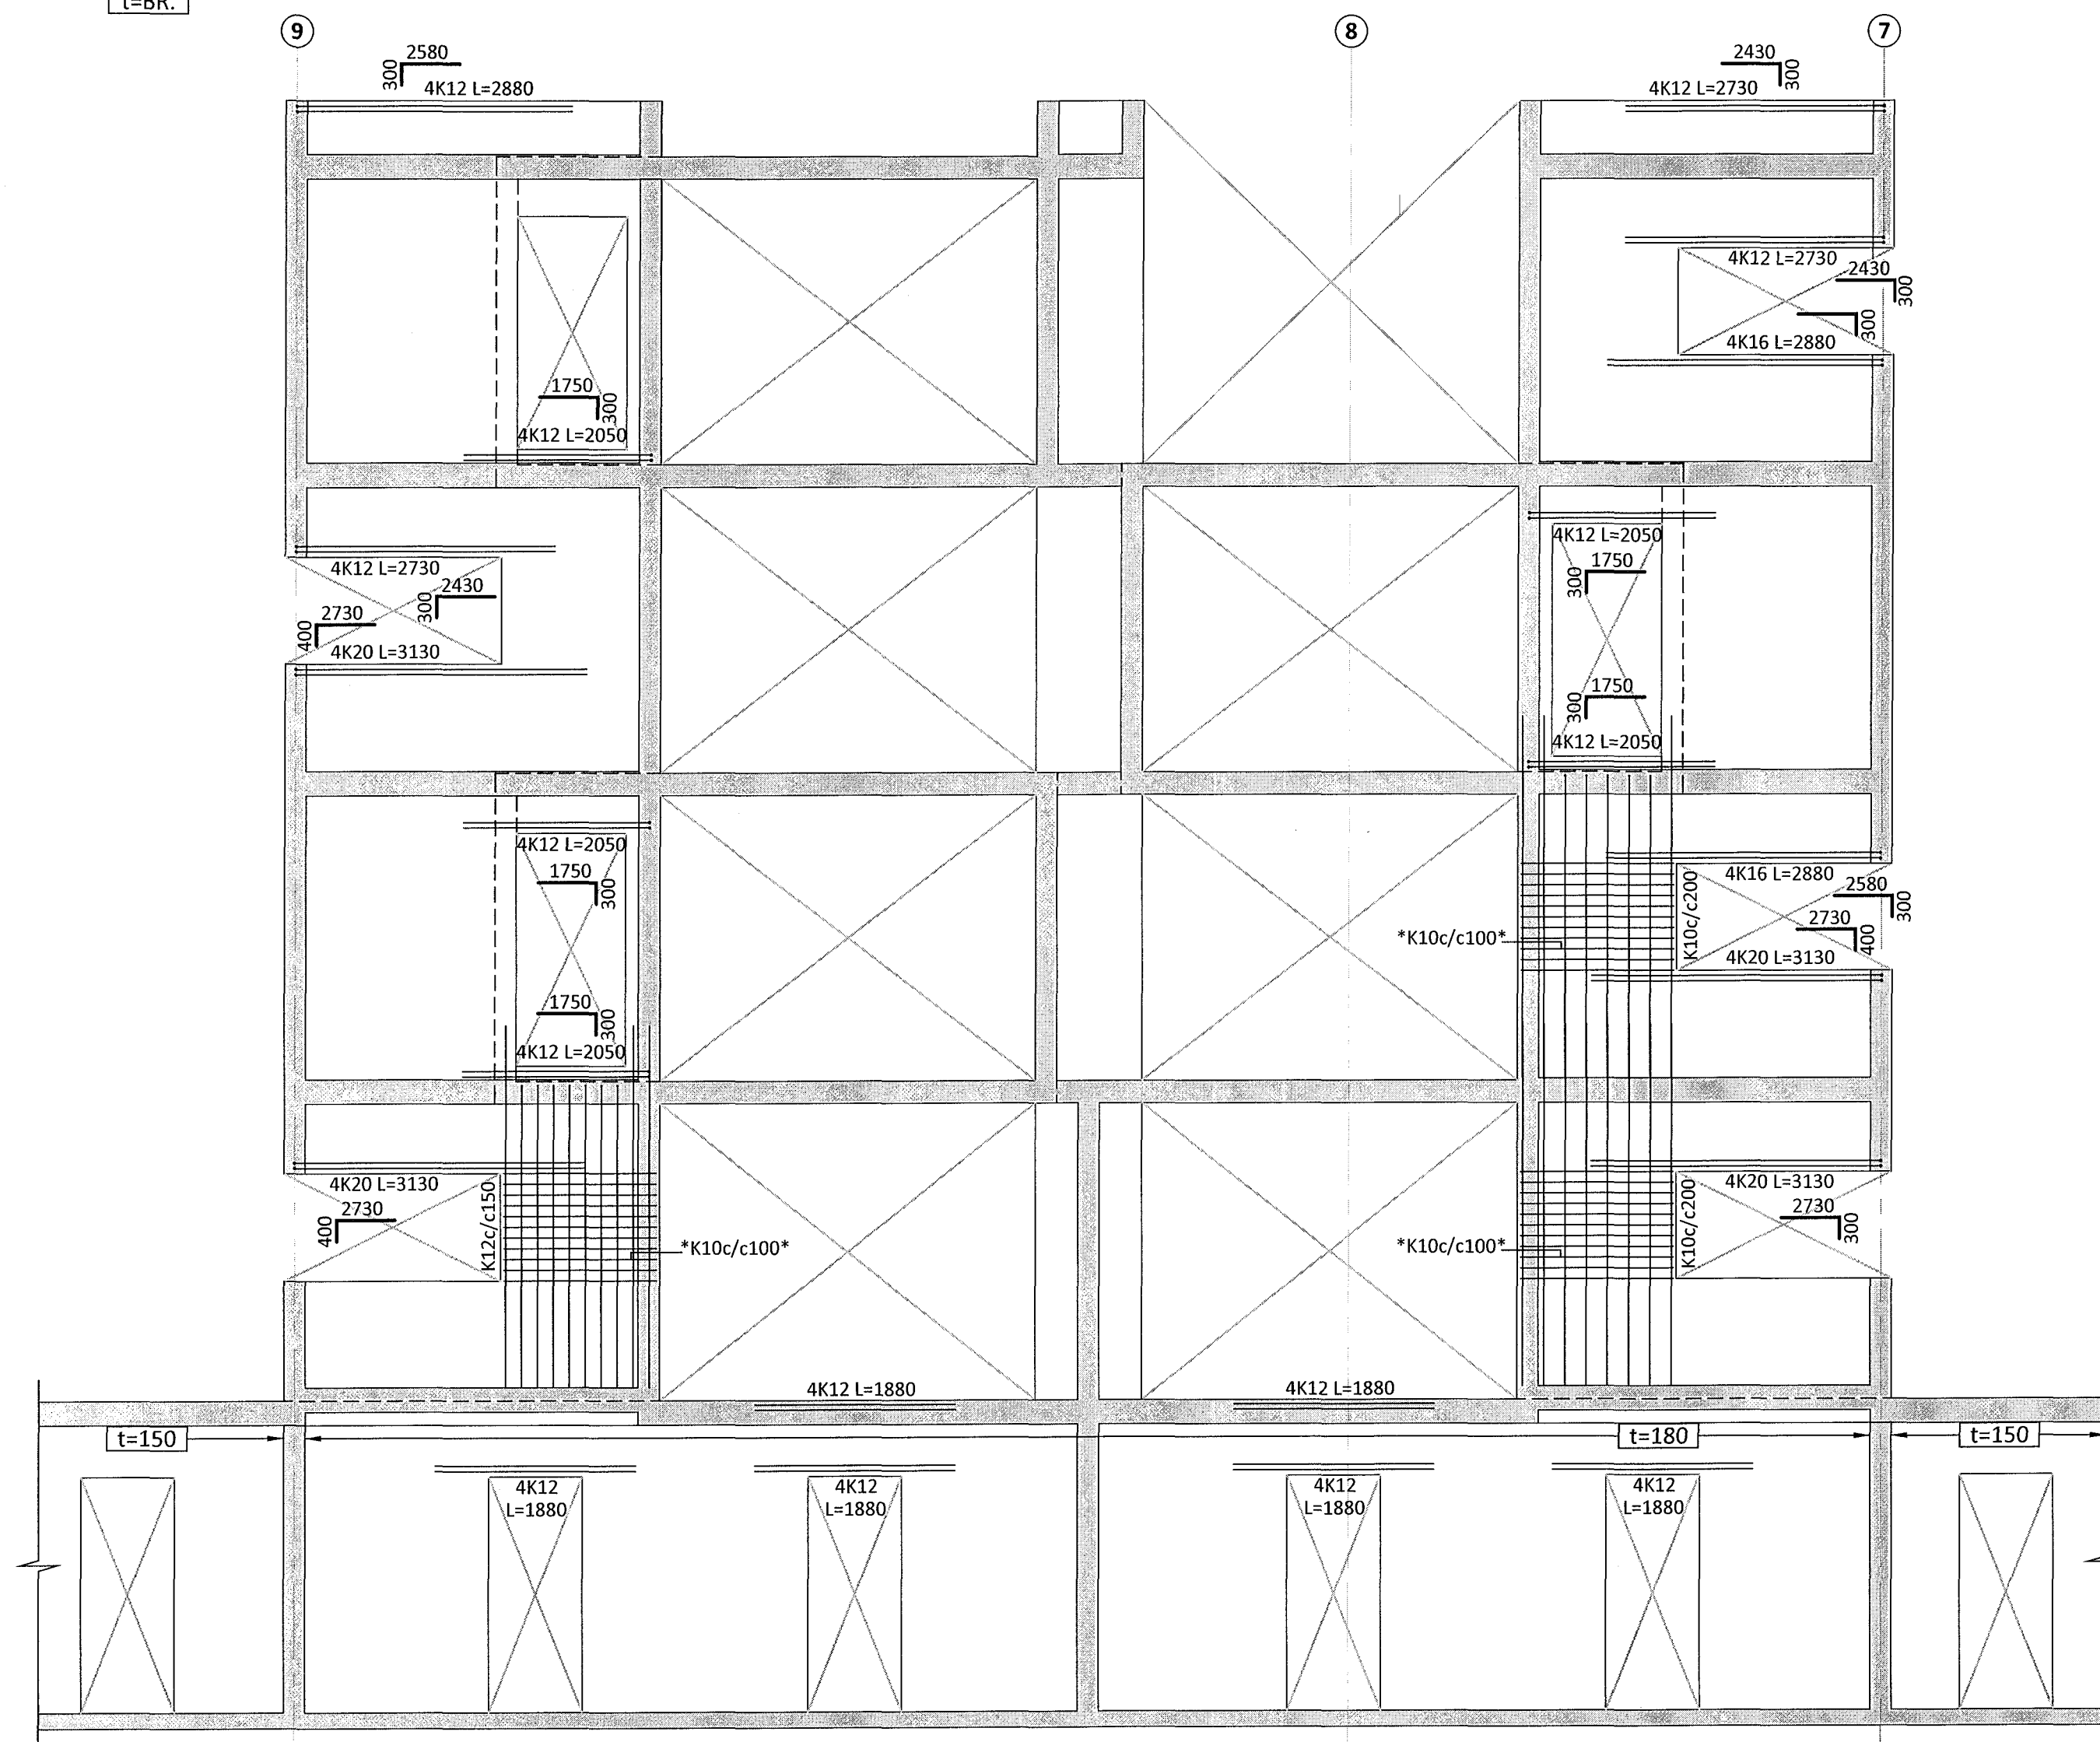

V051b M1:55  
V051

t=BR.

V051a M1:55  
V051

t=BR.

4.H/ÆÐ

3.H/ÆÐ

2.H/ÆÐ

1.H/ÆÐ

200mm ÞYKKIR VEGGIR:  
LÖÐRÉTT BENDING: K10c/c250  
LÁRÉTT BENDING: K10c/c200

BENDING VEGGJA ER ALMENNT ALLTAF Í TVÖFALDRI GRIND, NEMA Í 150mm ÞYKKUM VEGGJUM ÞAR SEM GRIND ER EINFÖLD

ÁRITUN AÐALHÖNNUÐAR:  KT.