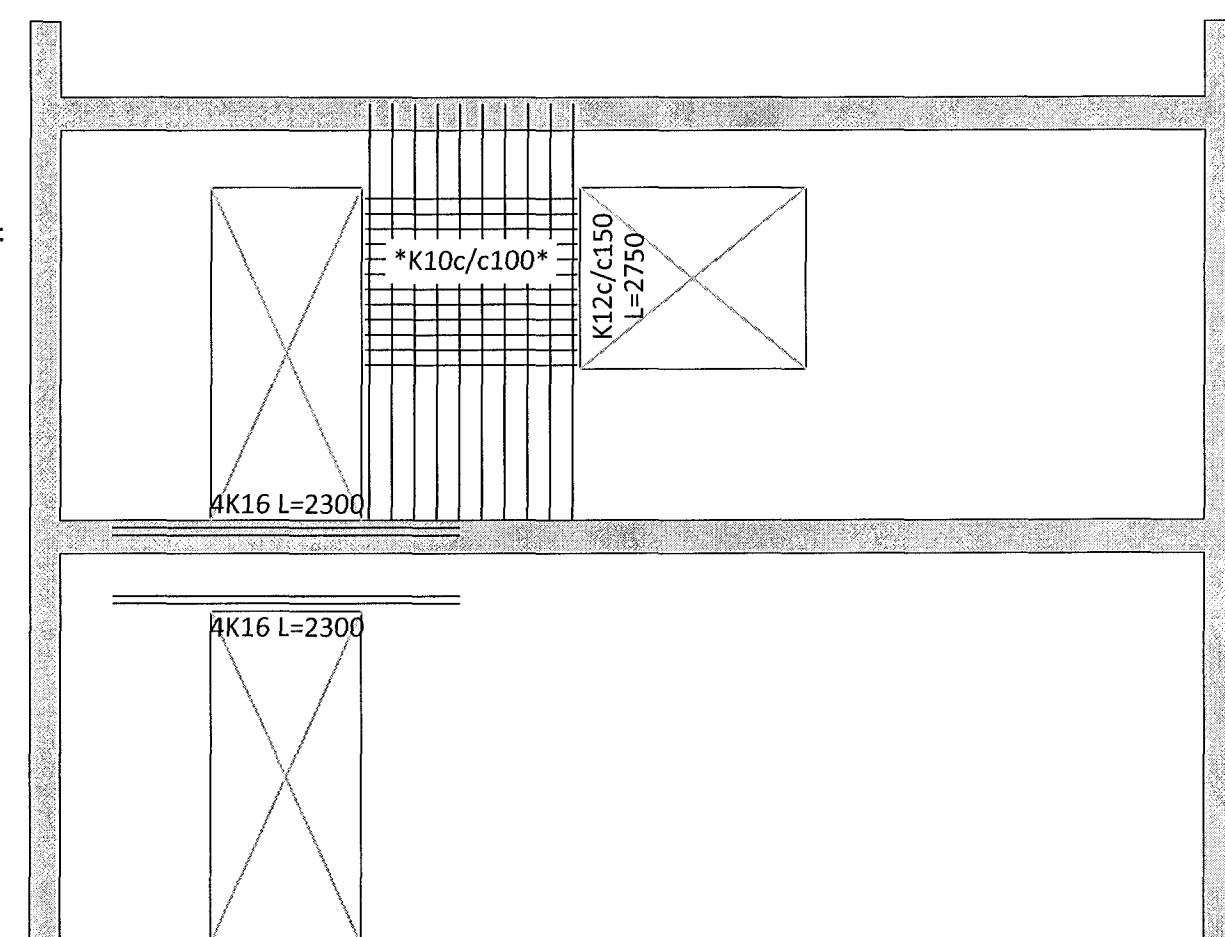

SKÝRINGAR FYRIR HLIÐARMYNDIR VEGGJA - AFLESTUR TEIKNINGA:

DÆMIGERÐ HLIÐARMYND VEGGJAR:

DÆMIGERÐ HLIÐARMYND VEGGJAR MEÐ SKÝRINGUM:

V000 1:50

GRUNNBENDING VEGGJAR:
LÖÐRÉTT: K10c/c150
LÁRÉTT: K10c/c150