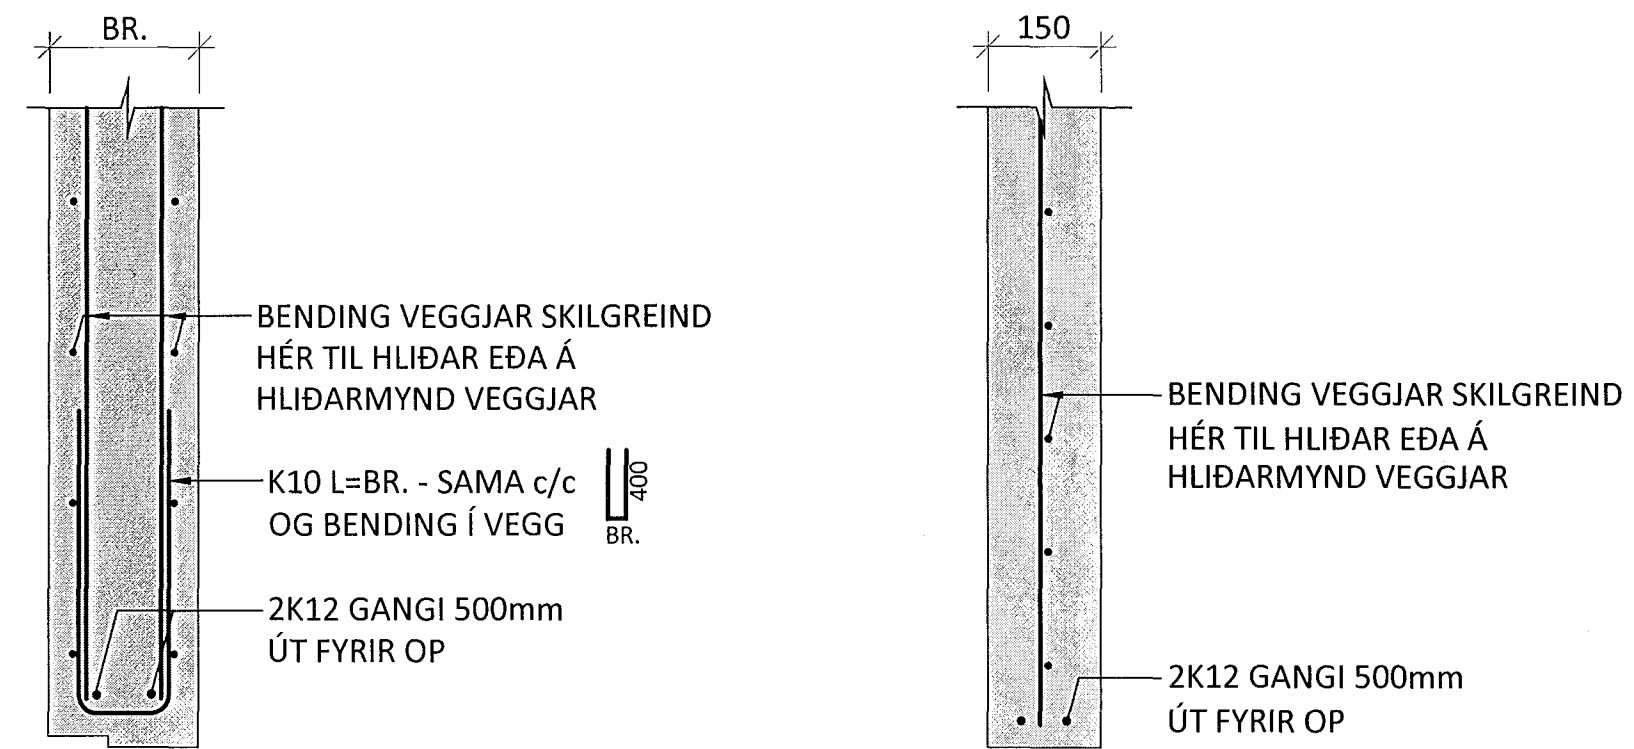

GRUNNBENDING VEGGJA:

ALMENN SNIÐ FYRIR SÉRÞENDINGU VEGGJA - GILDIR NEMA ANNAÐ SÉ SÝNT Á HLIÐARMYNDUM VEGGJA:

ÁRITUN BYGGINGARFULLTRÚA

(GILDIR FYRIR VEGGI SEM EKKI ER TEKIN HLIÐARMYND AF EÐA ÞAR SEM EKKI ER SKILGREIND SÉRSTÖK GRUNNBENDING Á HLIÐARMYNDUM)

150mm ÞYKKIR VEGGIR
LÖÐRÉTT BENDING: EINFÖLD GRIND K10c/c150
LÁRÉTT BENDING: EINFÖLD GRIND K10c/c150

180mm ÞYKKIR VEGGIR
LÖÐRÉTT BENDING: TVÖFÖLD GRIND K10c/c200
LÁRÉTT BENDING: TVÖFÖLD GRIND K10c/c200

200mm ÞYKKIR VEGGIR
LÖÐRÉTT BENDING: TVÖFÖLD GRIND K10c/c250
LÁRÉTT BENDING: TVÖFÖLD GRIND K10c/c200

BENDING VEGGJA ER ALMENNT ALLTAF Í TVÖFÖLDRI GRIND, NEMA Í 150mm ÞYKKUM VEGGIUM ÞAR SEM GRIND ER EINFÖLD

LÁRÉTT SNIÐ M1:10:
L-SAMSKEYTI Á VEGGIUM

LÁRÉTT SNIÐ M1:10:
T-SAMSKEYTI Á VEGGIUM

LÖÐRÉTT SNIÐ M1:10:
VEGGUR FYRIR OFAN/NEDAN DYRA- EÐA GLUGGAOP

Samþykkt þann
17. apríl 2015
Byggingafrúnnir í Hafnarfirði
Fh. Höfður S. Gunnlaugsson

SKÝRINGAR:

- SJÁ TEIKNINGU B 0000 FYRIR ALMENNAR SKÝRINGAR
- ÖLL MÁL ERU Í MILLIMETNUM OG ALLIR KÓTAR ERU Í METNUM
- UPPGEFNIÐ HÆÐ Á JÁRNBAKKA Á SNIÐUM ER HÆÐ Á BAKKA SBR. SKÝRINGARMYND. GERT ER RÁÐ FYRIR AÐ HÆÐ Á BAULU SÉ 20mm MINNI EN HÆÐ Á BAKKA:

LÁRÉTT SNIÐ M1:10:
FRJÁLS VEGGENDI EÐA VEGGUR VIÐ DYRA- EÐA GLUGGAOP

SM1
1001 M1:10

V1
3012 3000 M1:10

V2
3011 3003 M1:10

V3
3012 3003 M1:10

SKÝRINGAR FYRIR HLIÐARMYNDIR VEGGJA - AFLESTUR TEIKNINGA:

DÆMIGERÐ HLIÐARMYND VEGGJAR:

DÆMIGERÐ HLIÐARMYND VEGGJAR MEÐ SKÝRINGUM:

V000 1:50

GRUNNBENDING VEGGJAR:
LÖÐRÉTT: K10c/c150
LÁRÉTT: K10c/c150

V000 1:50

HÉR ER GRUNNBENDING SKILGREIND FYRIR ÞESSA HÆÐ OG GILDIR HÚN FYRIR ÞENNA VEGG Á ALLRI HÆÐINI NEMA ÞAR SEM SÉRÞENDING ER SÝND

GRUNNBENDING VEGGJAR:
LÖÐRÉTT: K10c/c150
LÁRÉTT: K10c/c150