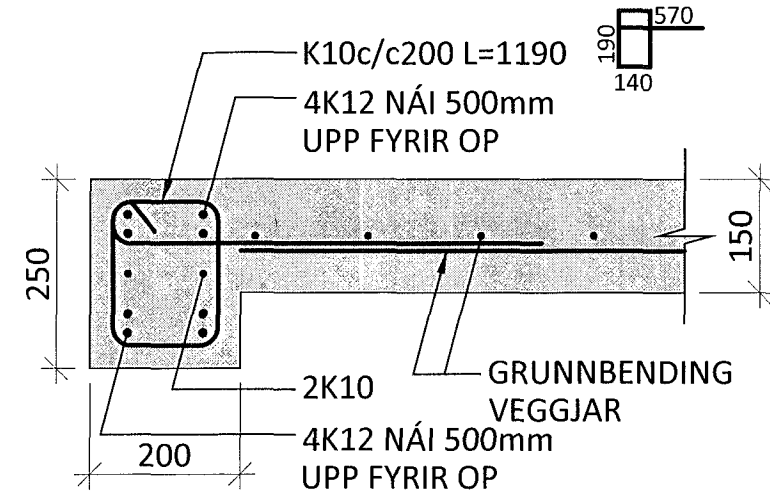

SM1
1001 M1:10