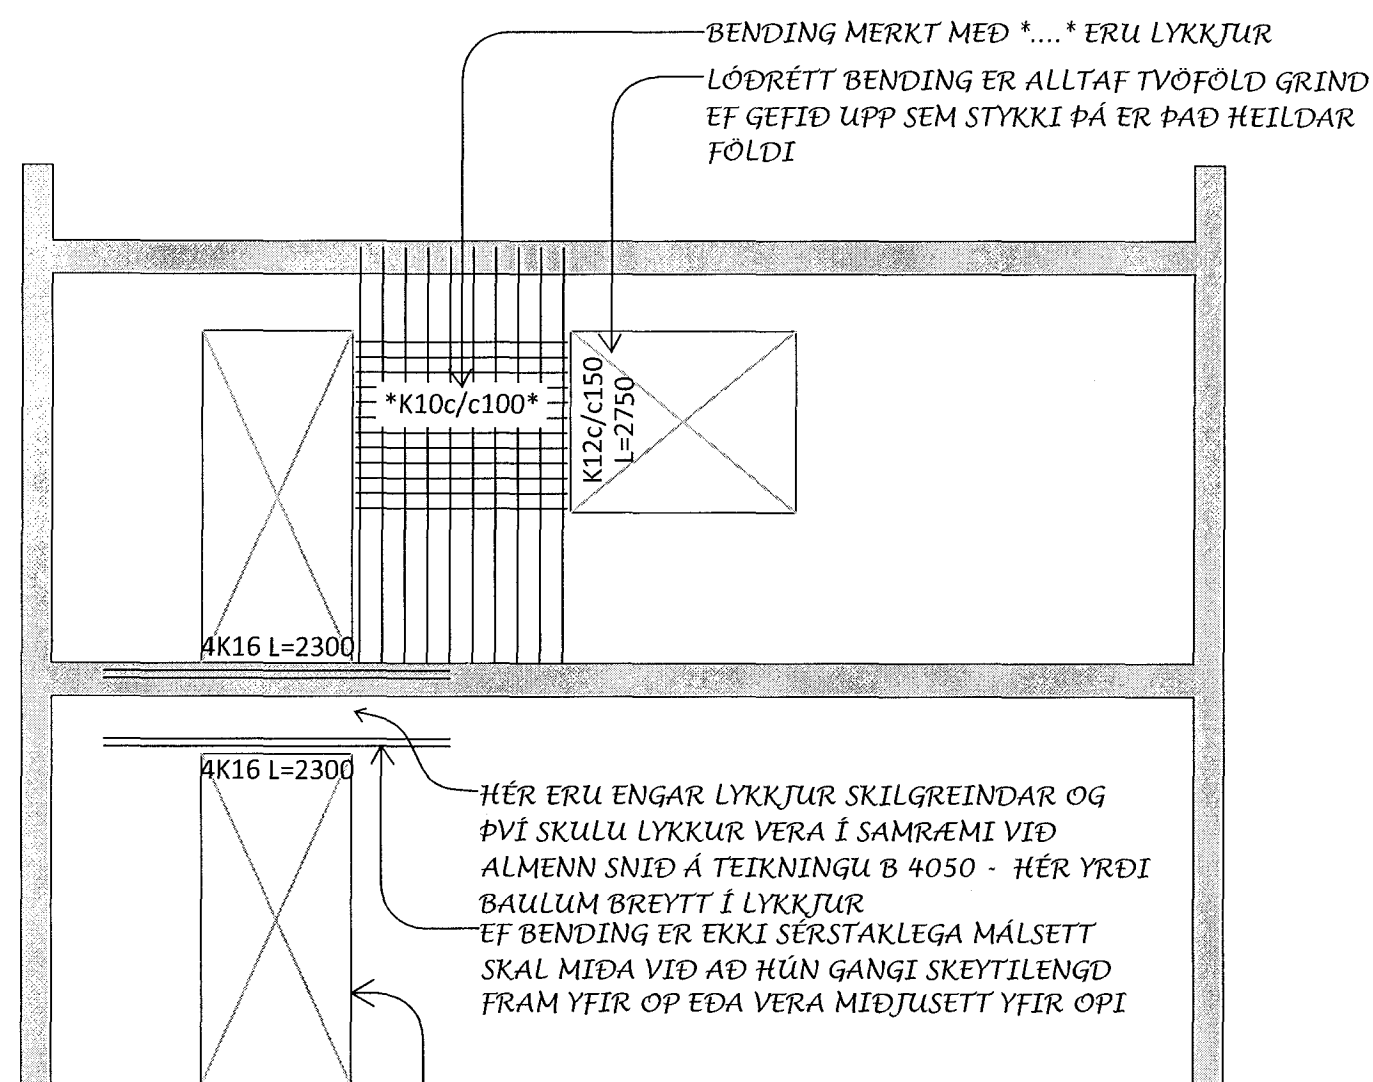

V000 1:50

HÉR ER GRUNNBENDING SKILGREIND FYRIR ÞESSA HÆÐ OG GILDIR HÚN FYRIR ÞENNA VEGG Á ALLRI HÆÐINI NEMA ÞAR SEM SÉRÞENDING ER SÝND

GRUNNBENDING VEGGJAR:
LÖÐRÉTT: K10c/c150
LÁRÉTT: K10c/c150

HÉR ER ENGIN GRUNNBENDING SKILGREIND OG GILDIR ÞÁ GRUNNBENDING SEM SKILGREIND ER Á TEIKNINGU B 4050