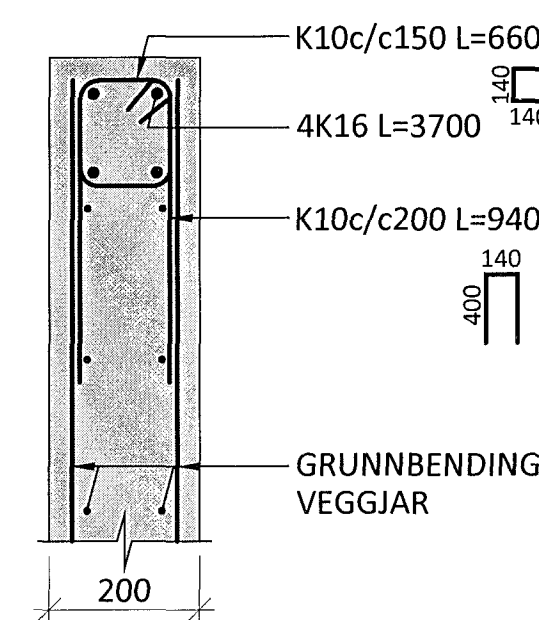

V2
3011 3003 M1:10