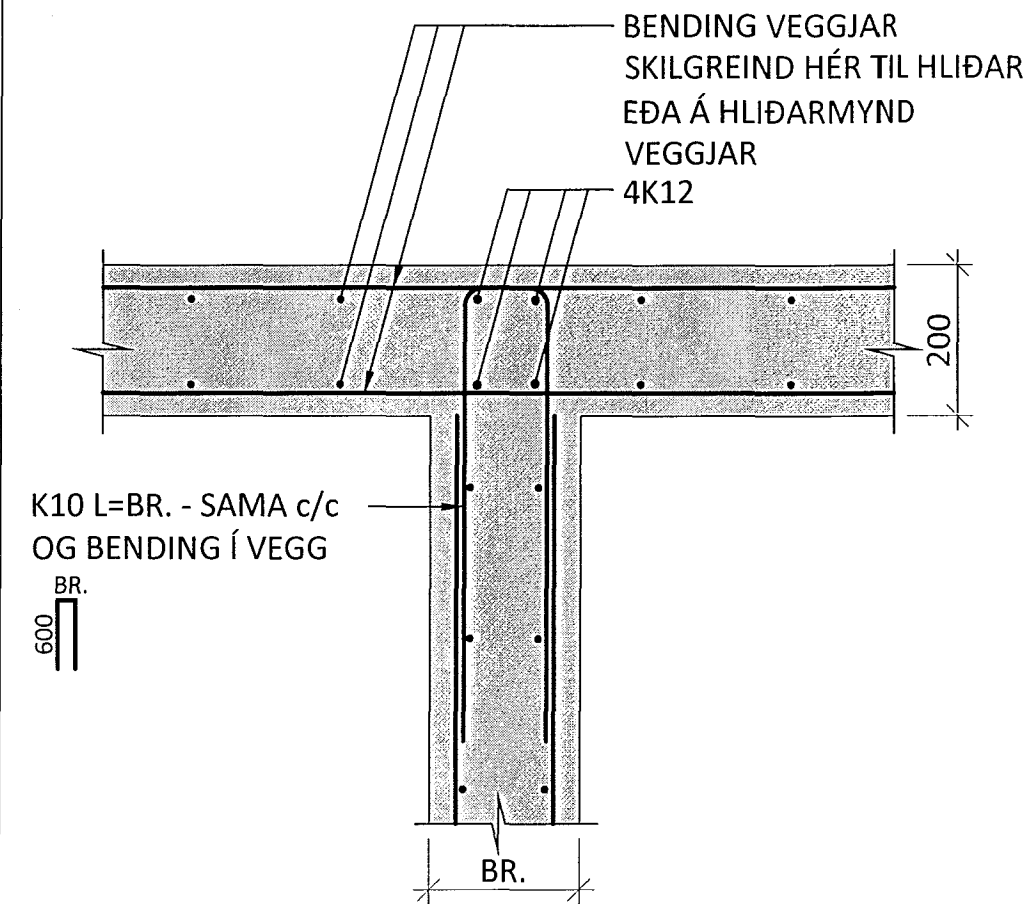

LÁRÉTT SNIÐ M1:10:
T-SAMSKEYTI Á VEGGIUM

LÖÐRÉTT SNIÐ M1:10:
VEGGUR FYRIR OFAN/NEDAN DYRA- EÐA GLUGGAOP