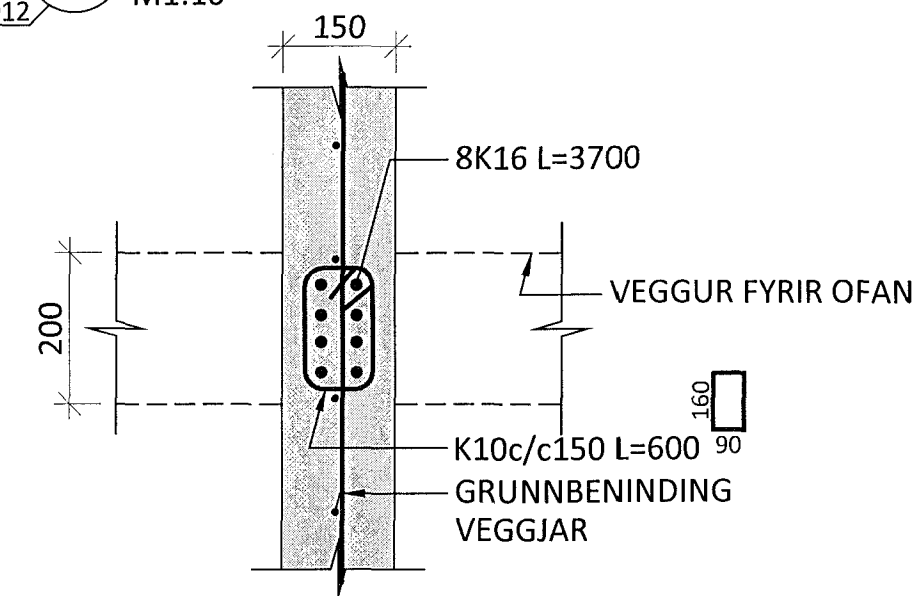

V1
3012 3000 M1:10