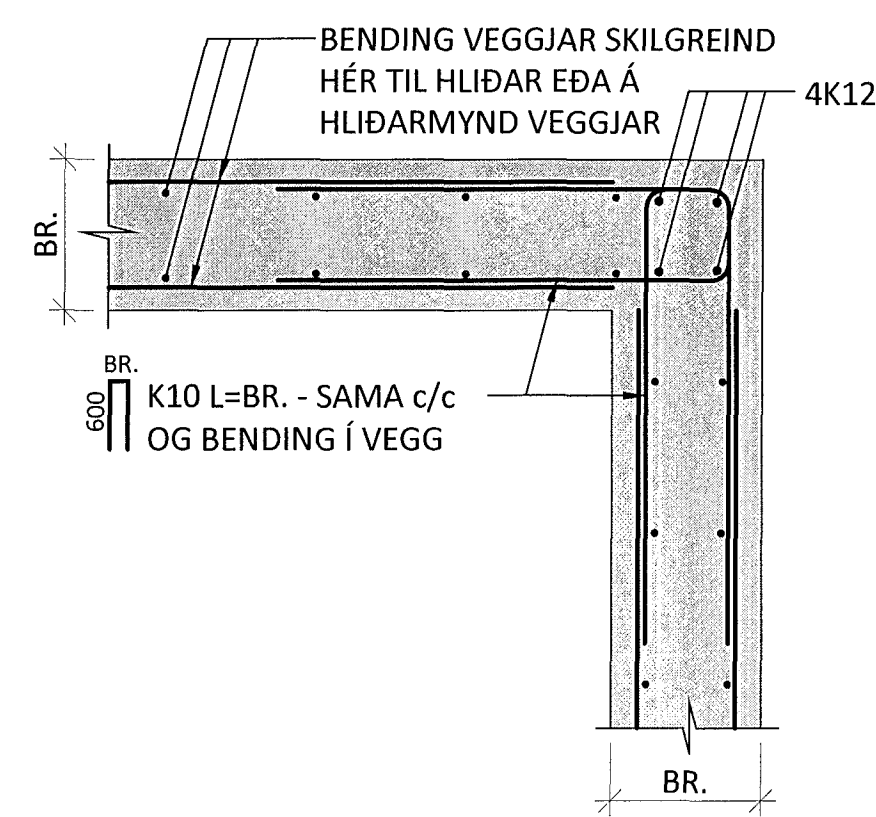

GRUNNBENDING VEGGJA:

ALMENN SNIÐ FYRIR SÉRÞENDINGU VEGGJA - GILDIR NEMA ANNAÐ SÉ SÝNT Á HLIÐARMYNDUM VEGGJA:

ÁRITUN BYGGINGARFULLTRÚA

(GILDIR FYRIR VEGGI SEM EKKI ER TEKIN HLIÐARMYND AF EÐA ÞAR SEM EKKI ER SKILGREIND SÉRSTÖK GRUNNBENDING Á HLIÐARMYNDUM)

150mm ÞYKKIR VEGGIR
LÖÐRÉTT BENDING: EINFÖLD GRIND K10c/c150
LÁRÉTT BENDING: EINFÖLD GRIND K10c/c150

180mm ÞYKKIR VEGGIR
LÖÐRÉTT BENDING: TVÖFÖLD GRIND K10c/c200
LÁRÉTT BENDING: TVÖFÖLD GRIND K10c/c200

200mm ÞYKKIR VEGGIR
LÖÐRÉTT BENDING: TVÖFÖLD GRIND K10c/c250
LÁRÉTT BENDING: TVÖFÖLD GRIND K10c/c200

BENDING VEGGJA ER ALMENNT ALLTAF Í TVÖFÖLDRI GRIND, NEMA Í 150mm ÞYKKUM VEGGIUM ÞAR SEM GRIND ER EINFÖLD

LÁRÉTT SNIÐ M1:10:
L-SAMSKEYTI Á VEGGIUM