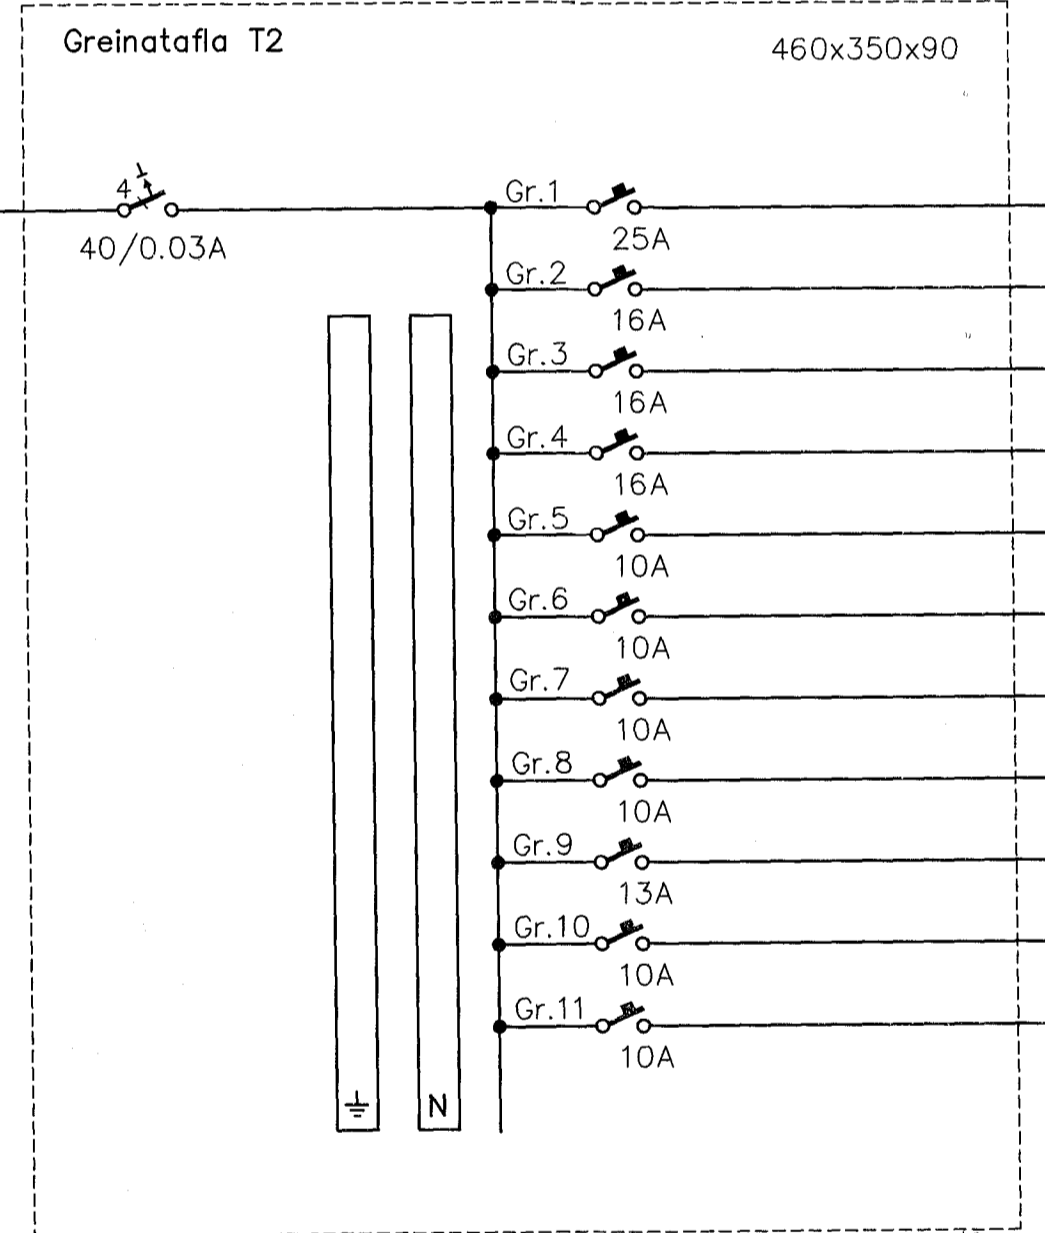

Snið 1:50

- 3 fasa tengill við töflu
- Bíliskúr
- Tenglar bílskúr
- Útilyfing

Afstöðumynd 1:500

Byggingafultrúi Hafnarfjarðar
Móttekið þann
20 APR 2015
JL

- Lampaskrá
1. Hangandi lampi yfir borði
 2. Kúpull á loft
 3. Flúrlampi 2x36W
 4. Vegglampi yfir spegli
 5. Vegglampar 1x11W IP44
 6. Innfeldir smáspennulampar 12V 50W
 7. Undirskápaljós
 8. Vegglampi, lesljós með rofa

G=24,44
ATH.G=25,4