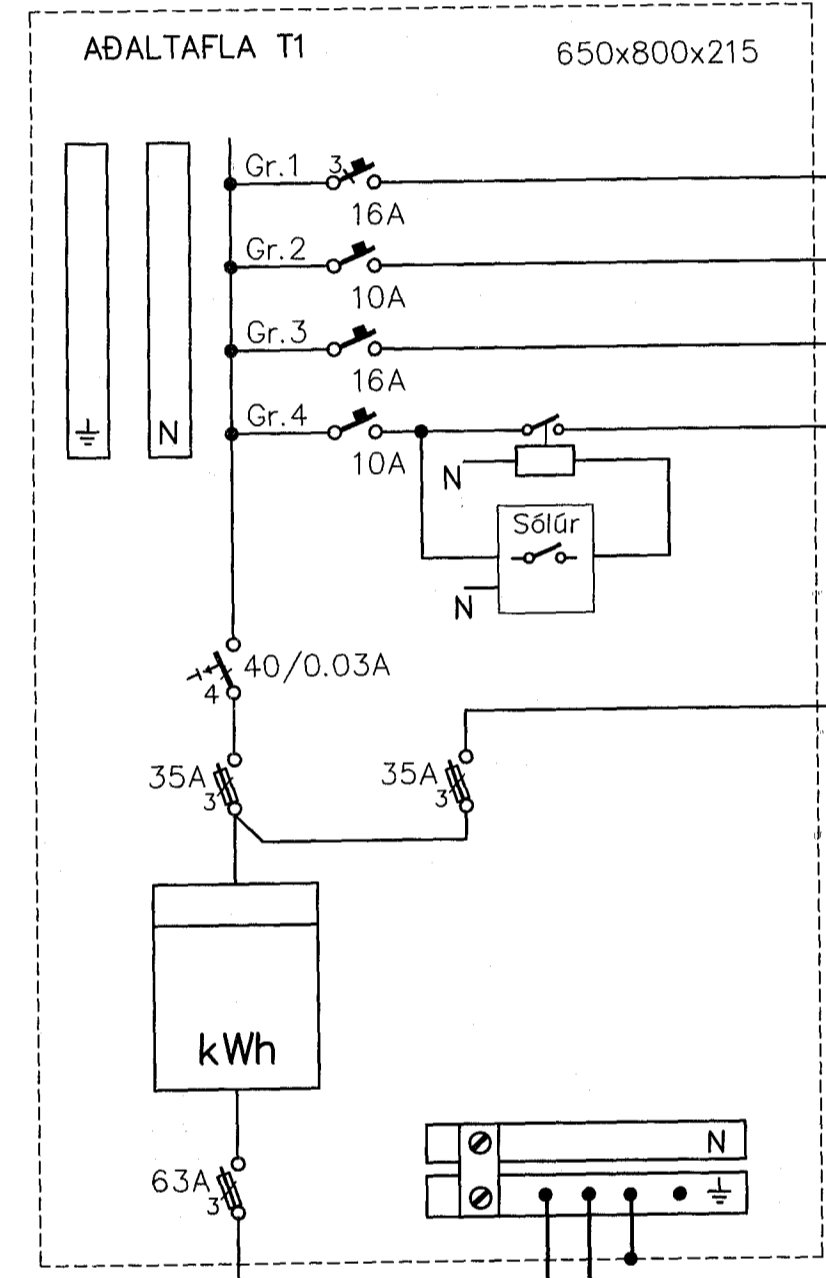

Snið 1:50

- 3 fasa tengill við töflu
- Bíliskúr
- Tenglar bílskúr
- Útilyfing

Afstöðumynd 1:500

Byggingafultrúi Hafnarfjarðar
Móttekið þann
20 APR 2015
JL

- Lampaskrá
1. Hangandi lampi yfir borði
 2. Kúpull á loft
 3. Flúrlampi 2x36W
 4. Vegglampi yfir spegli
 5. Vegglampar 1x11W IP44
 6. Innfeldir smáspennulampar 12V 50W
 7. Undirskápaljós
 8. Vegglampi, lesljós með rofa

G=24,44
ATH.G=25,4