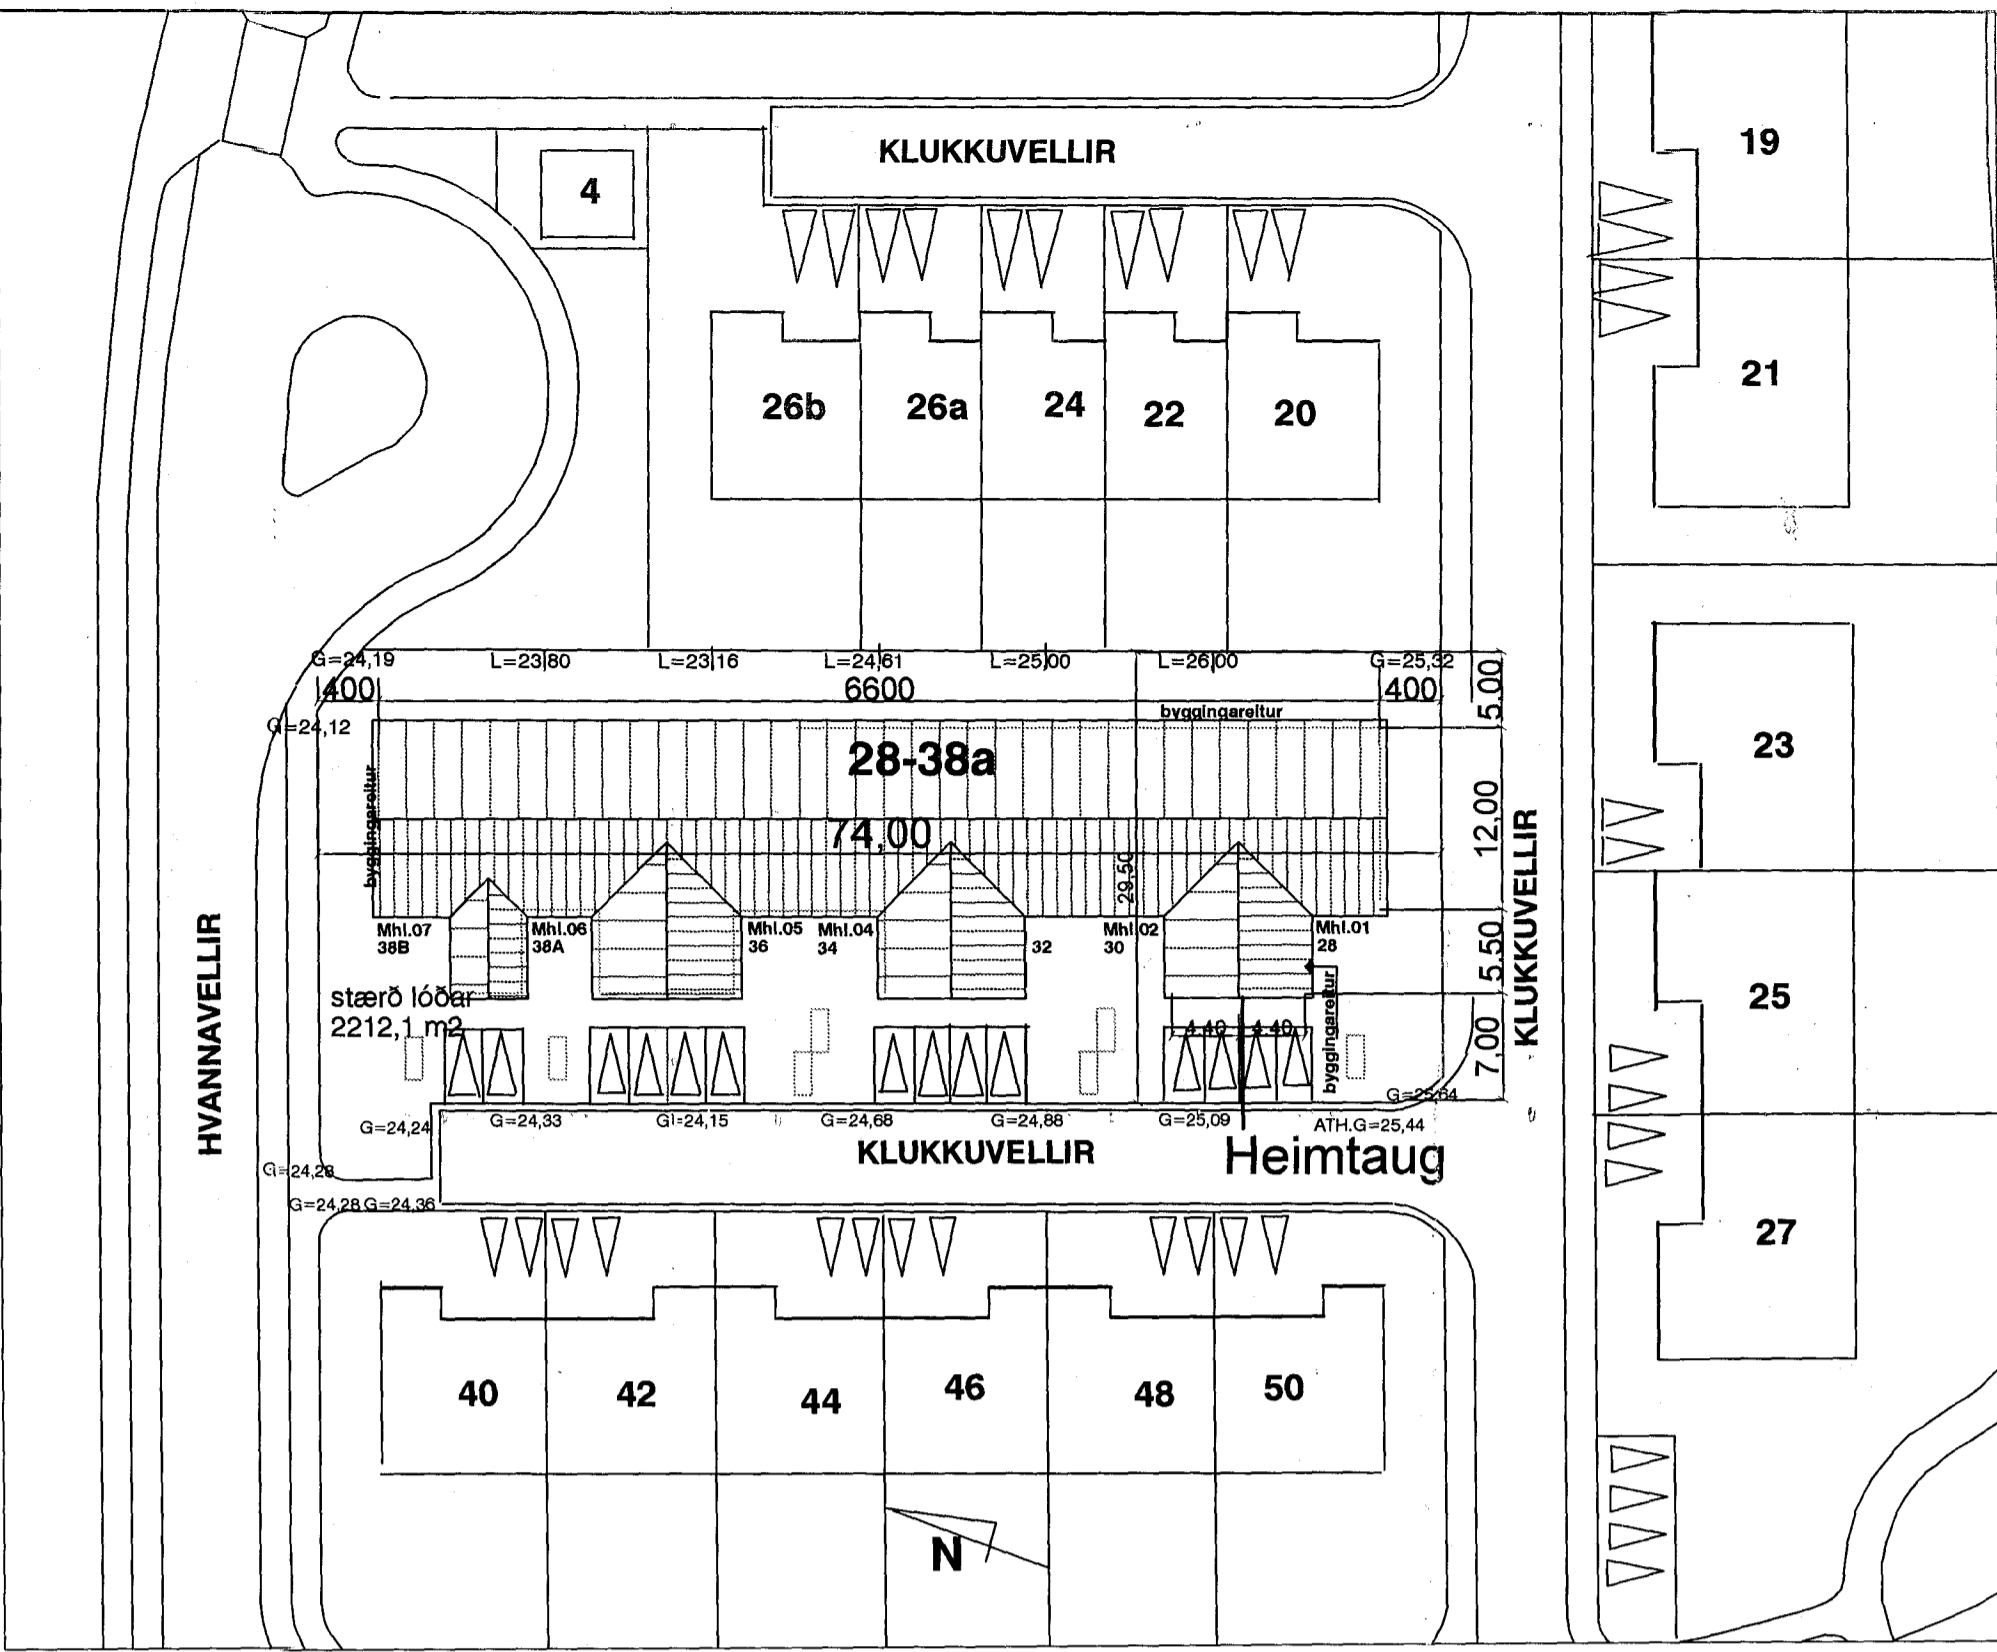

Snið 1:50

- 3 fasa tengill við töflu
- Bíliskúr
- Tenglar bílskúr
- Útilyfing

Afstöðumynd 1:500

Byggingafultrúi Hafnarfjarðar
Móttekið þann
20 APR 2015
JL

- Lampaskrá
1. Hangandi lampi yfir borði
 2. Kúpull á loft
 3. Flúrlampi 2x36W
 4. Vegglampi yfir spegli
 5. Vegglampar 1x11W IP44
 6. Innfeldir smáspennulampar 12V 50W
 7. Undirskápaljós
 8. Vegglampi, lesljós með rofa

G=24,44
ATH.G=25,4