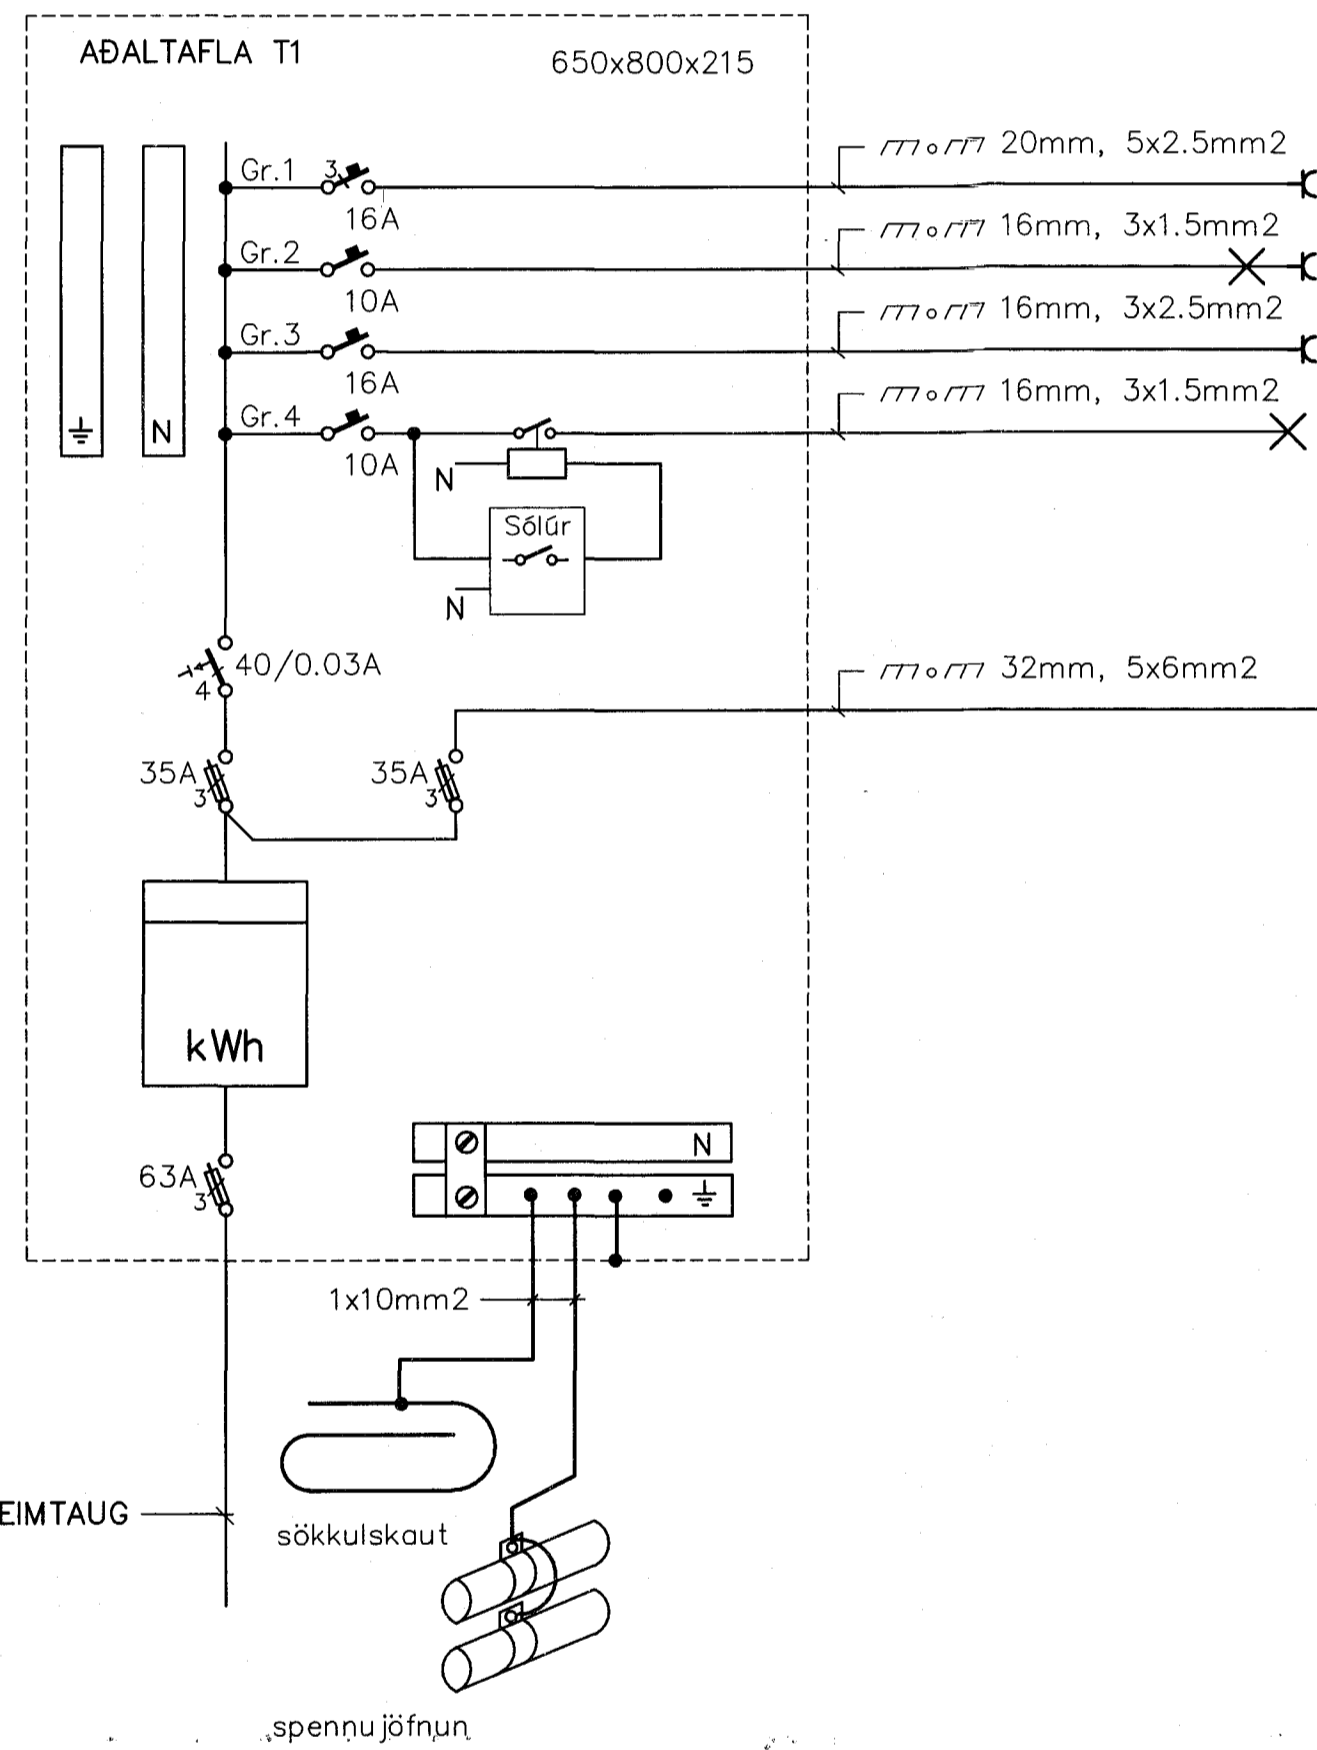

Snið 1:50

- Lampaskrá
1. Hangandi lampi yfir borði
  2. Kúpull á loft
  3. Flúrlampi 2x36W
  4. Vegglampi yfir spogli
  5. Vegglampar 1x11W IP44
  6. Innfeldir smáspennulampar 12V 50W
  7. Undirskápaljós
  8. Vegglampi, lesljós með rofa

Afstöðumynd 1:500