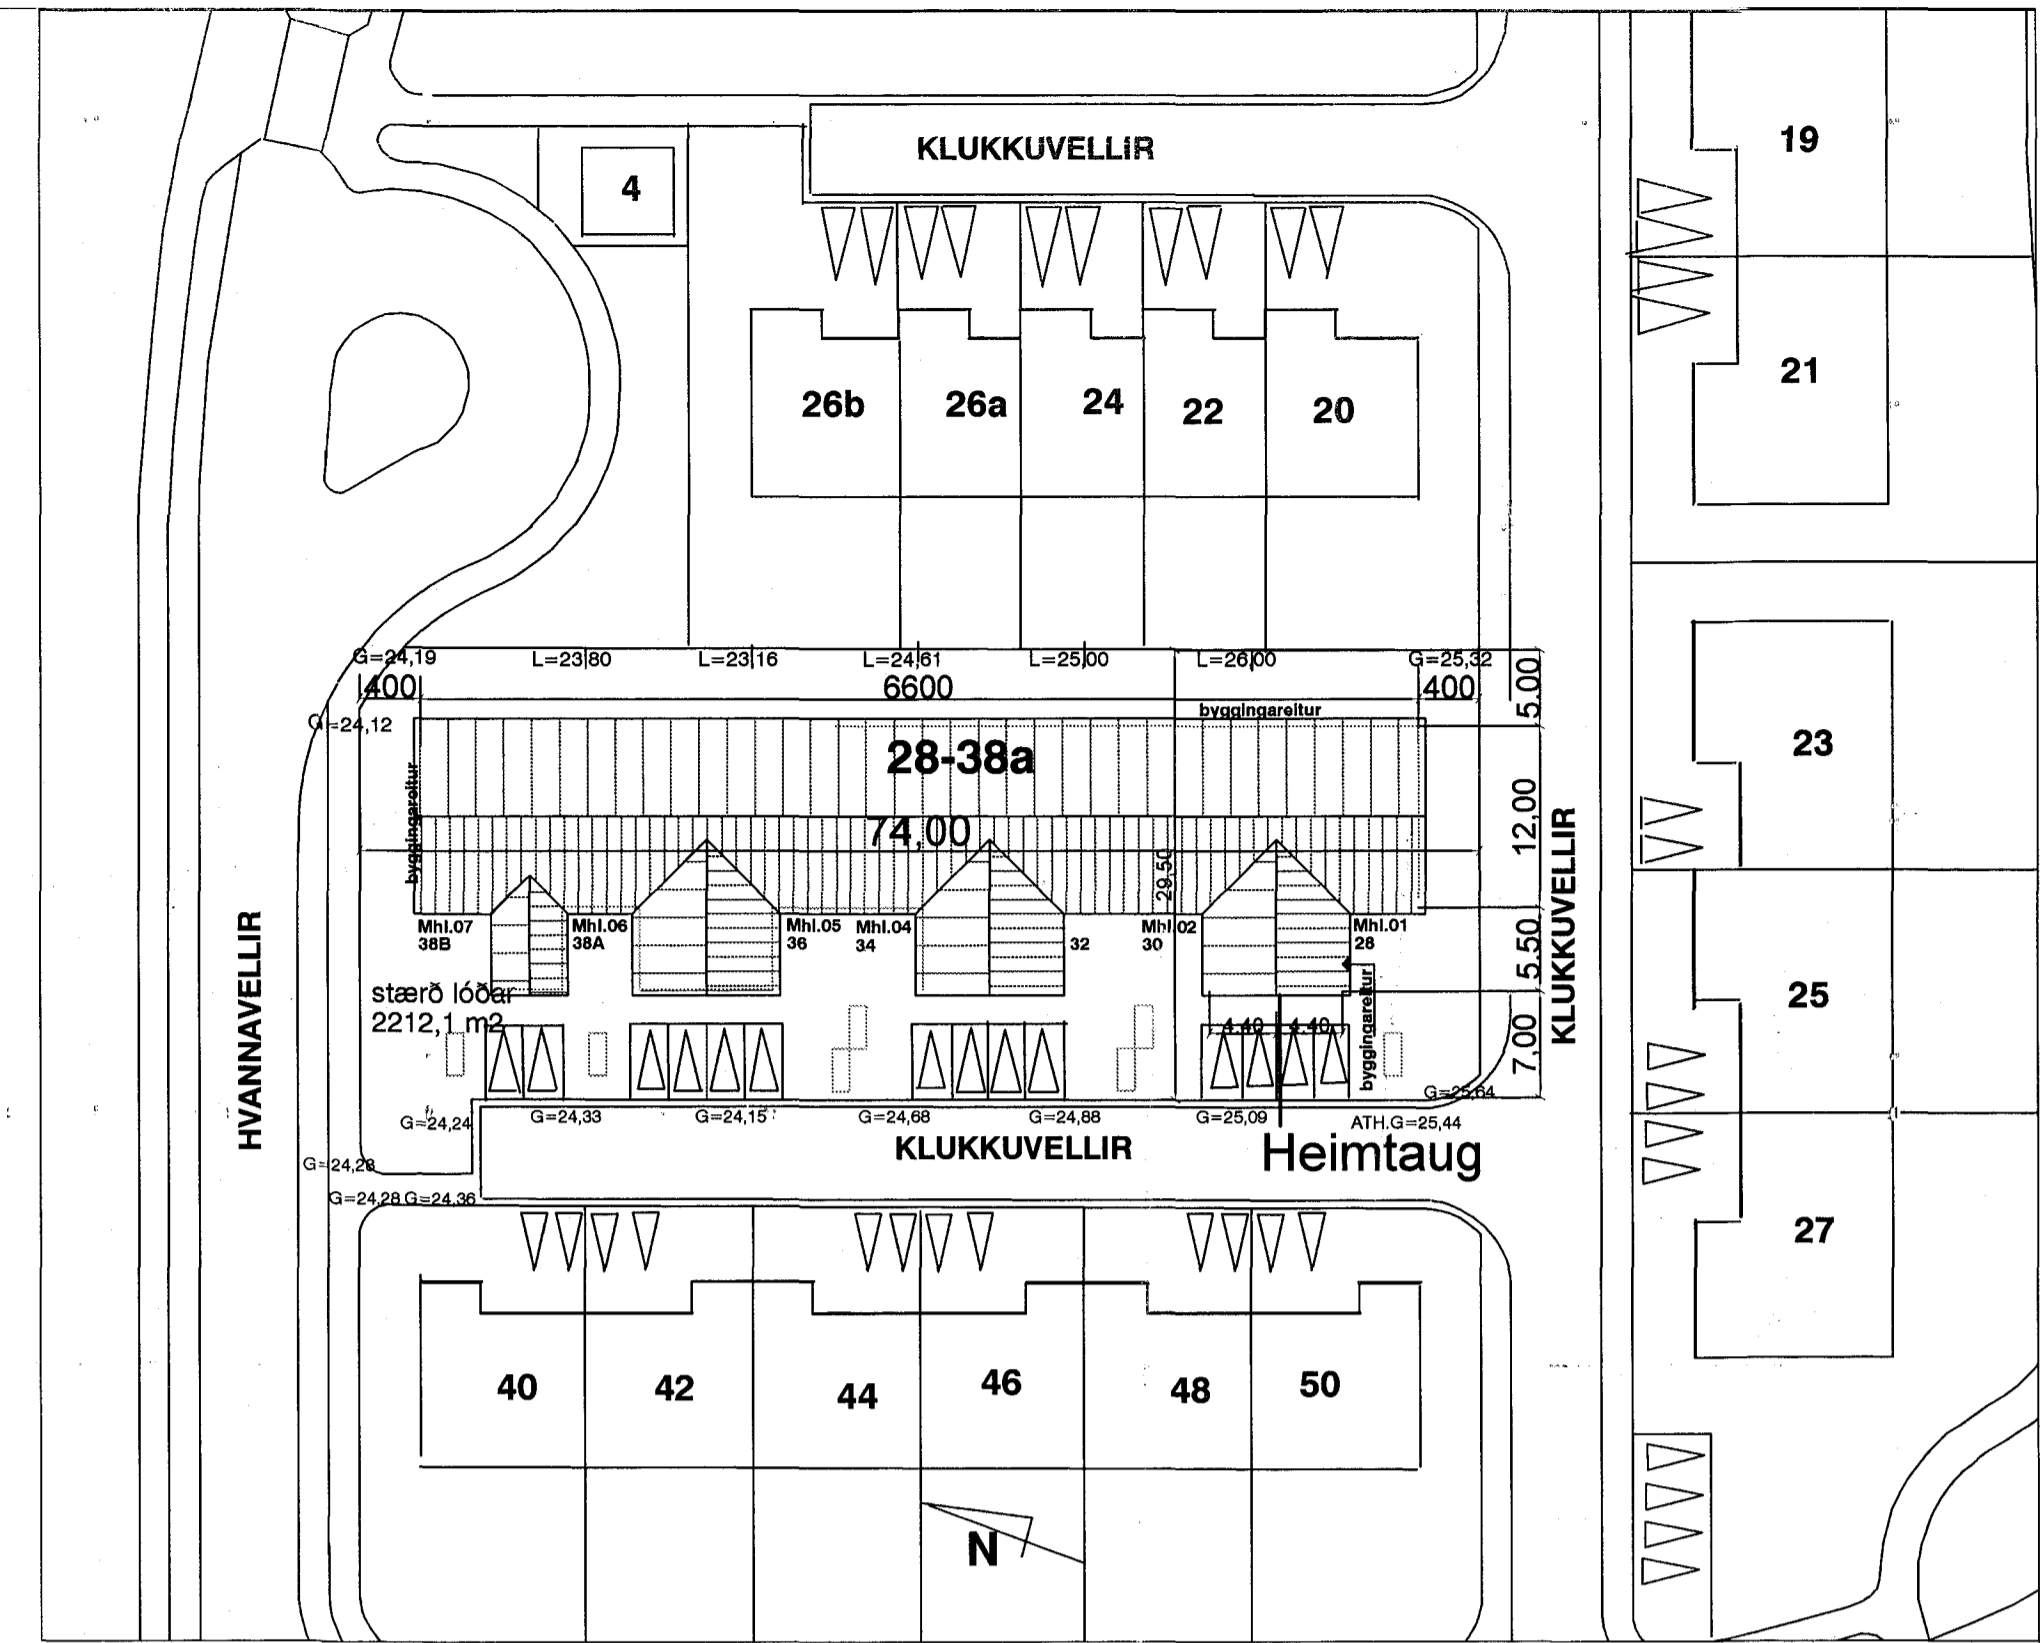

Snið 1:50

- Lampaskrá
1. Hangandi lampi yfir borði
  2. Kúpull á loft
  3. Flúrlampi 2x36W
  4. Vegglampi yfir spogli
  5. Vegglampar 1x11W IP44
  6. Innfeldir smáspennulampar 12V 50W
  7. Undirskápaljós
  8. Vegglampi, lesljós með rofa

Afstöðumynd 1:500