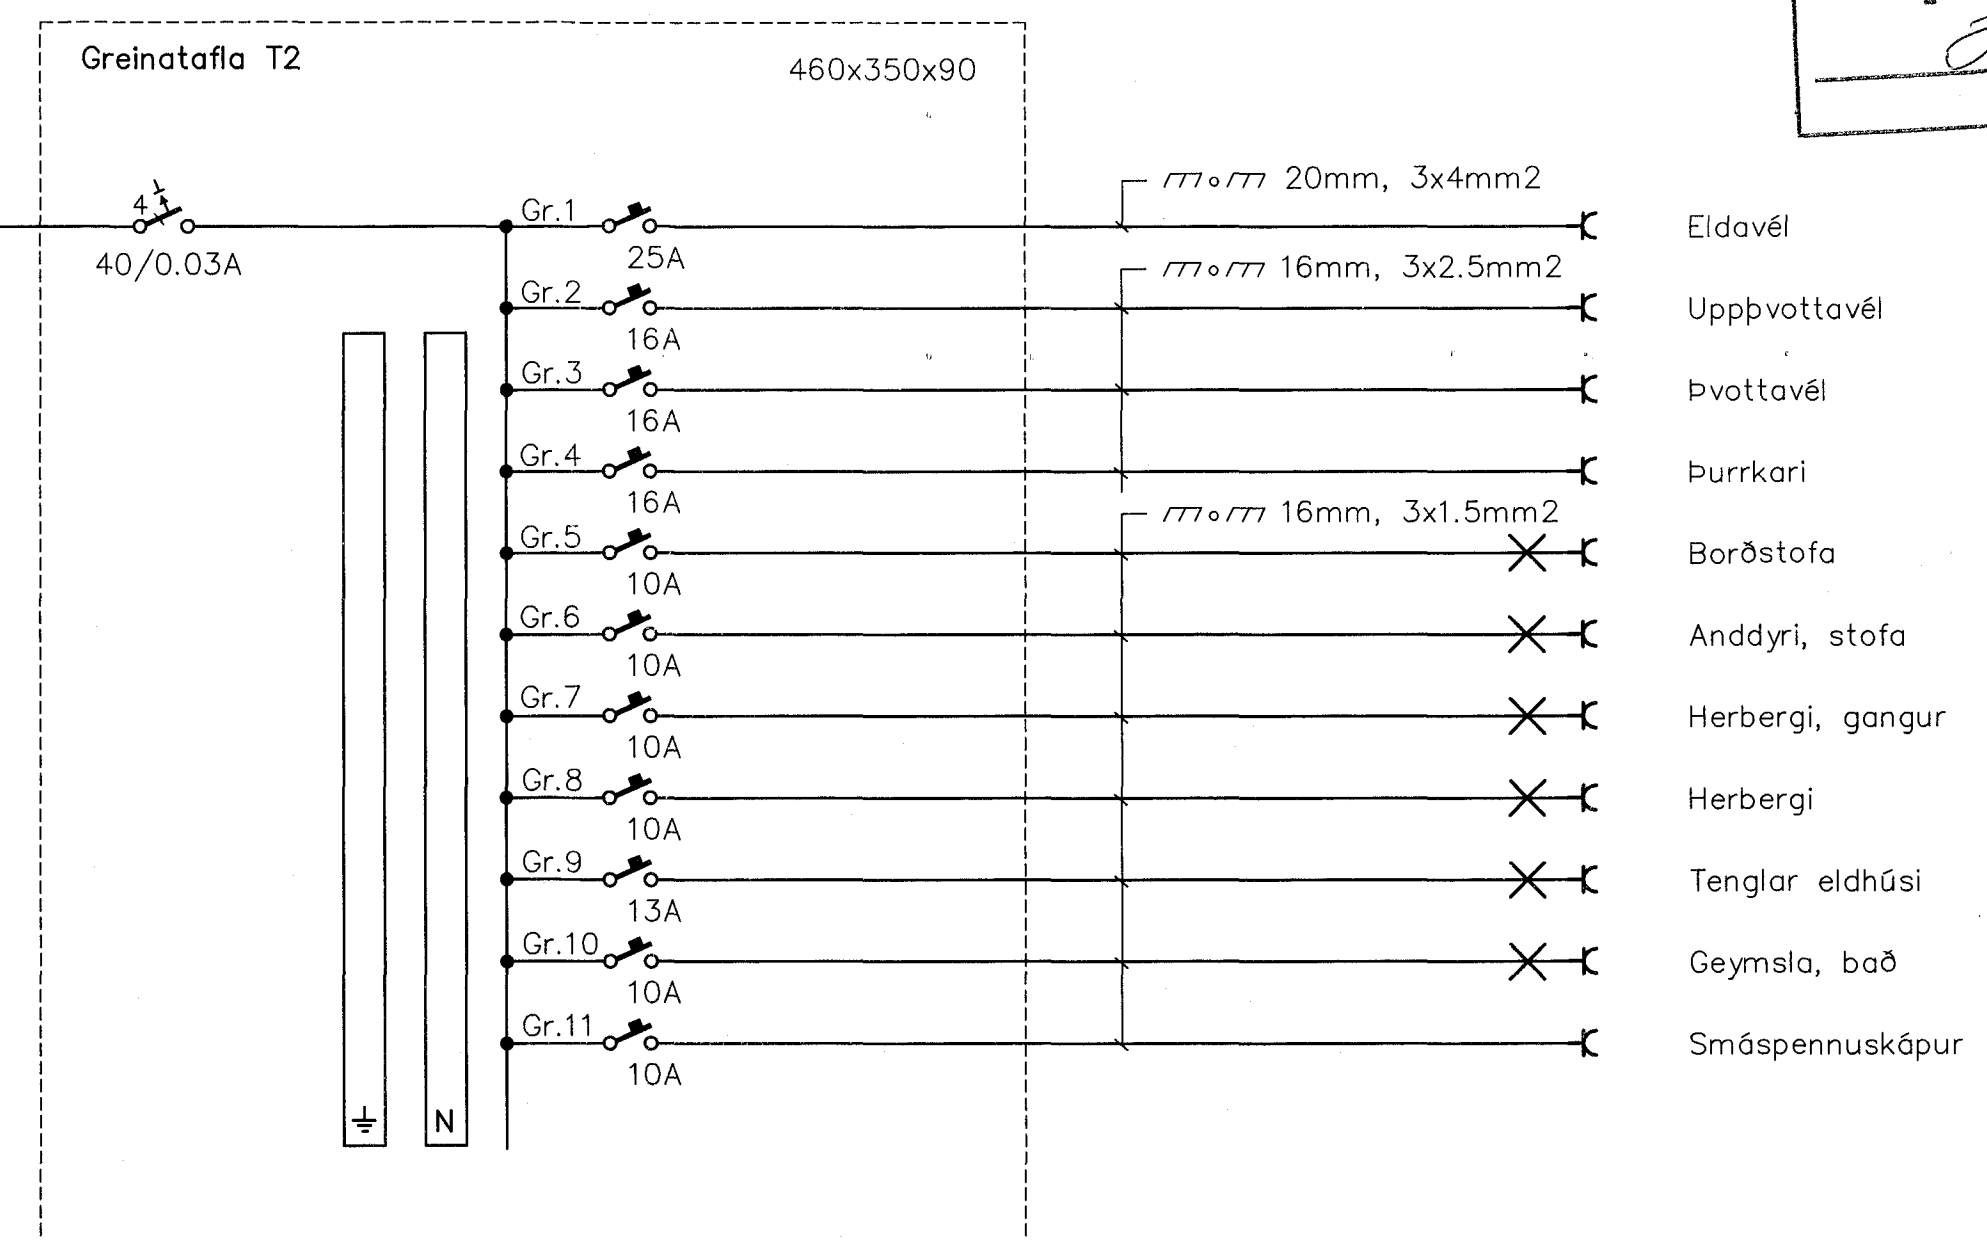

Snið 1:50

3 fasa tengill við töflu
 BÍLSKÚR
 Tenglar bílskúr
 Útílysing

Afstöðumynd 1:500

Byggingufultrúi Hafnarfjarðar
 Máttekió þann
 20 APR 2015

Eldavél
 Uppvottavél
 Þvottavél
 Þurrkari
 Borðstofa
 Anddyri, stofa
 Herbergi, gangur
 Herbergi
 Tenglar eldhúsi
 Geymsla, bað
 Smáspennuskápur