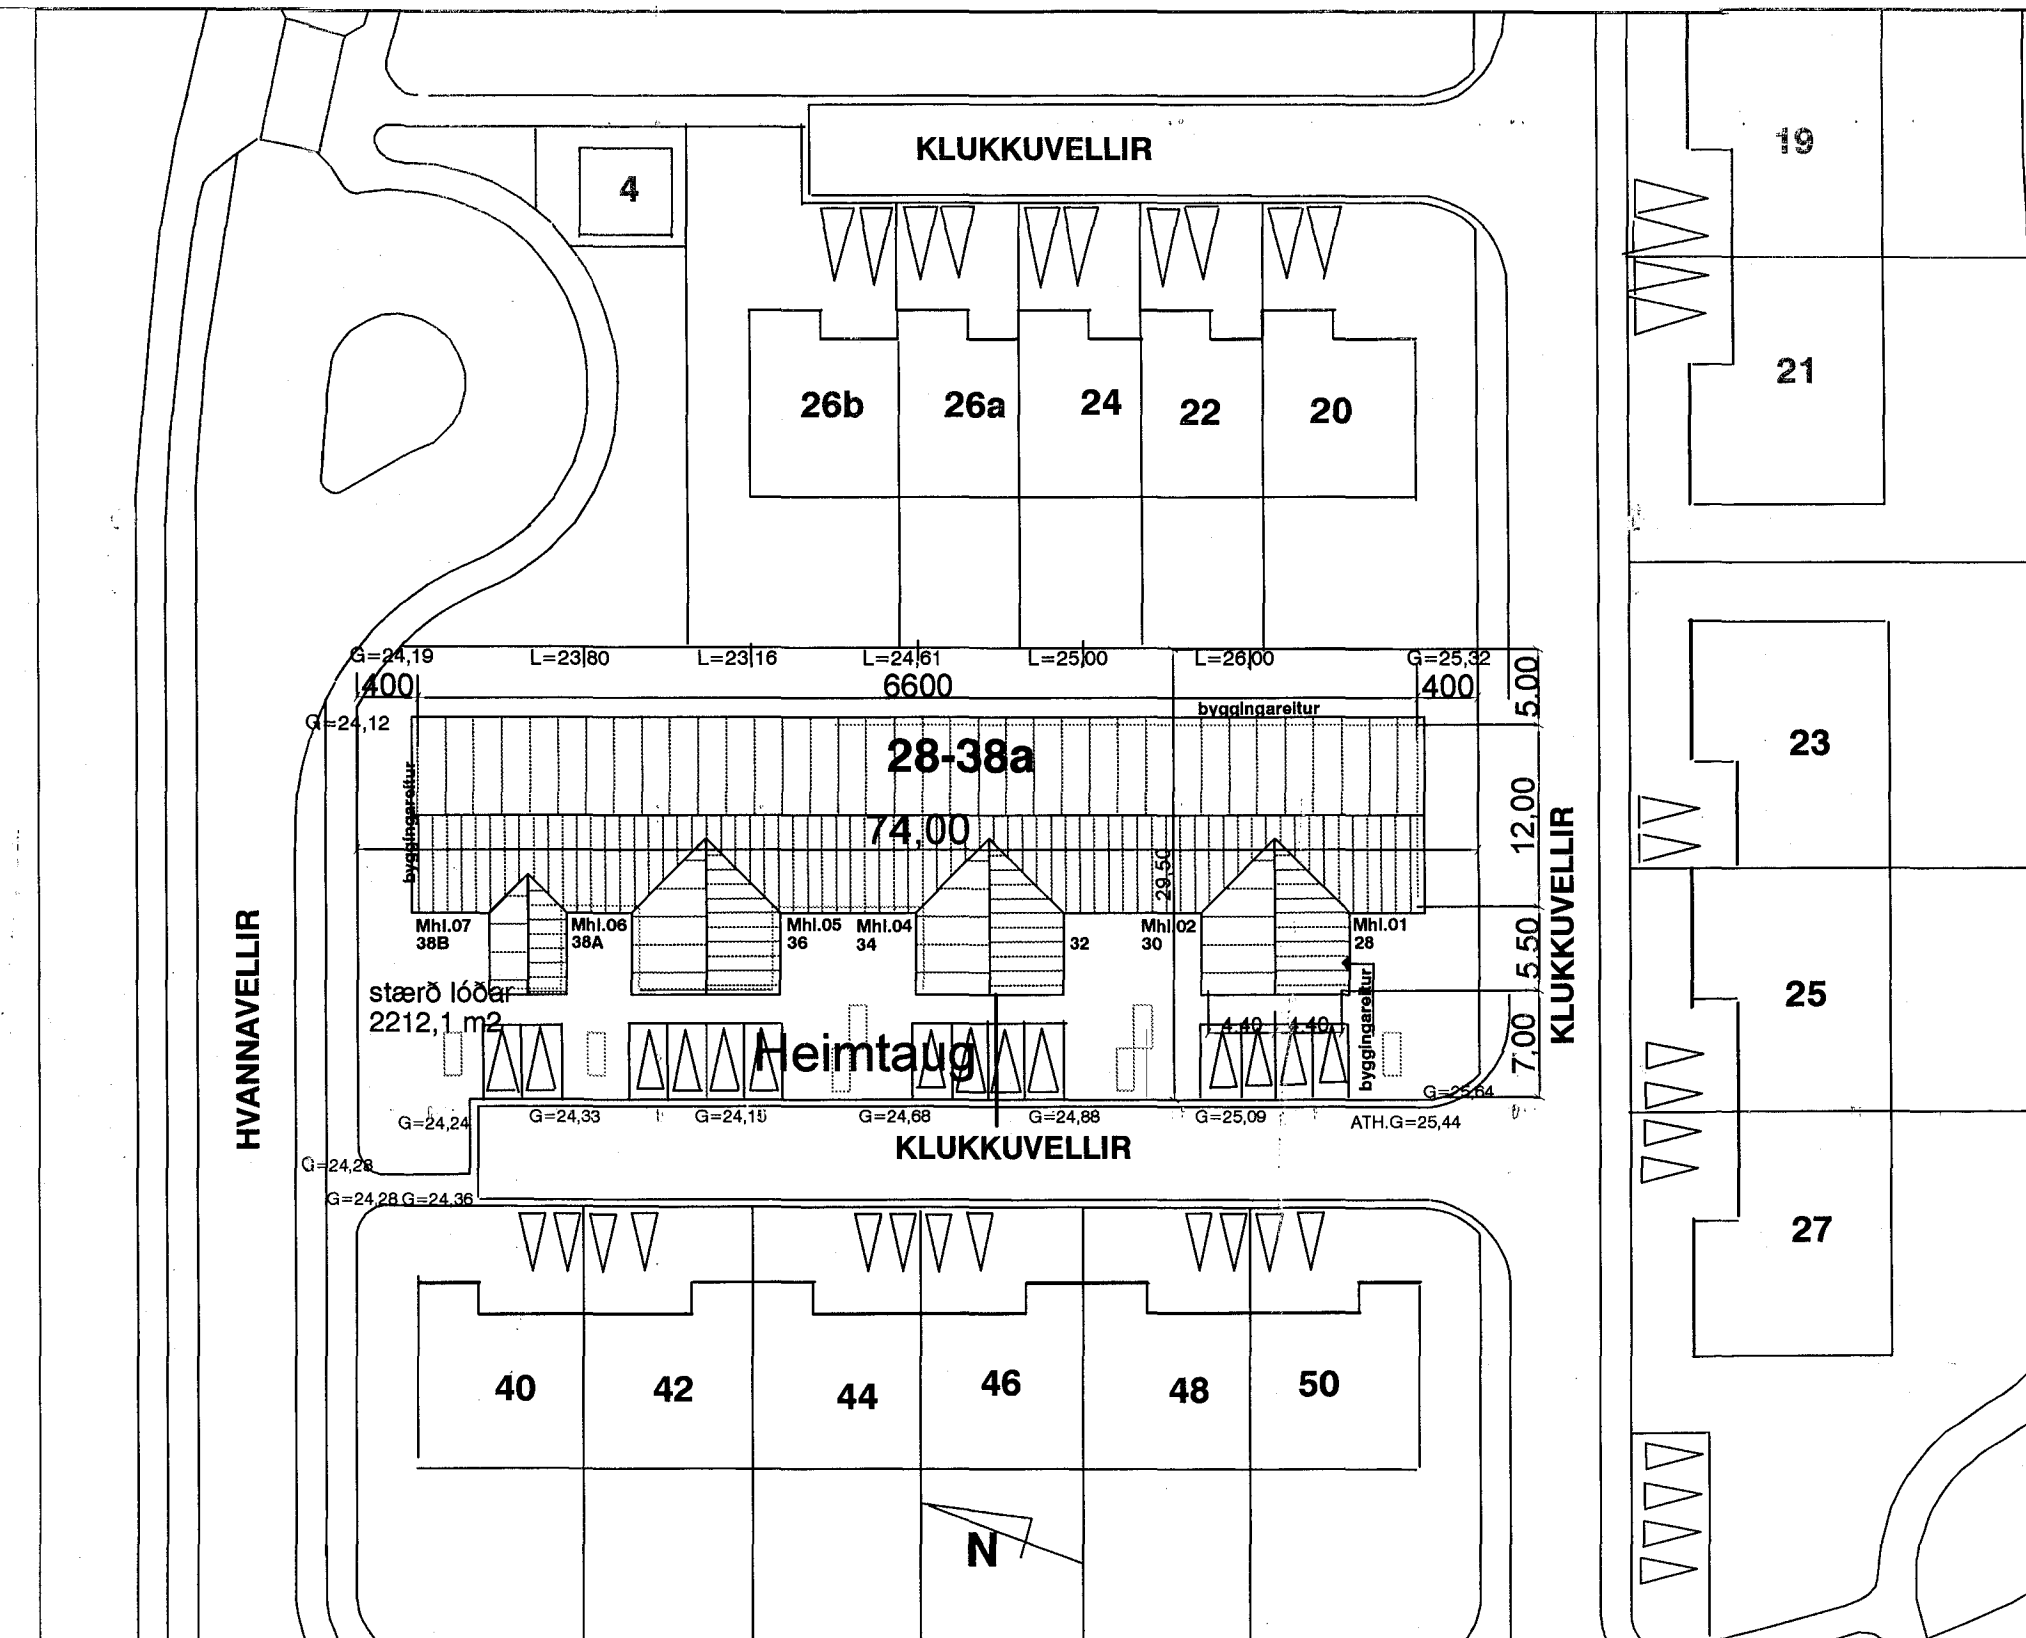

Snið 1:50

3 fasa tengill við töflu
 BÍLSKÚR
 Tenglar bílskúr
 Útílysing

Afstöðumynd 1:500

Byggingufultrúi Hafnarfjarðar
 Máttekió þann
 20 APR 2015

Eldavél
 Uppvottavél
 Þvottavél
 Þurrkari
 Borðstofa
 Anddyri, stofa
 Herbergi, gangur
 Herbergi
 Tenglar eldhúsi
 Geymsla, bað
 Smáspennuskápur