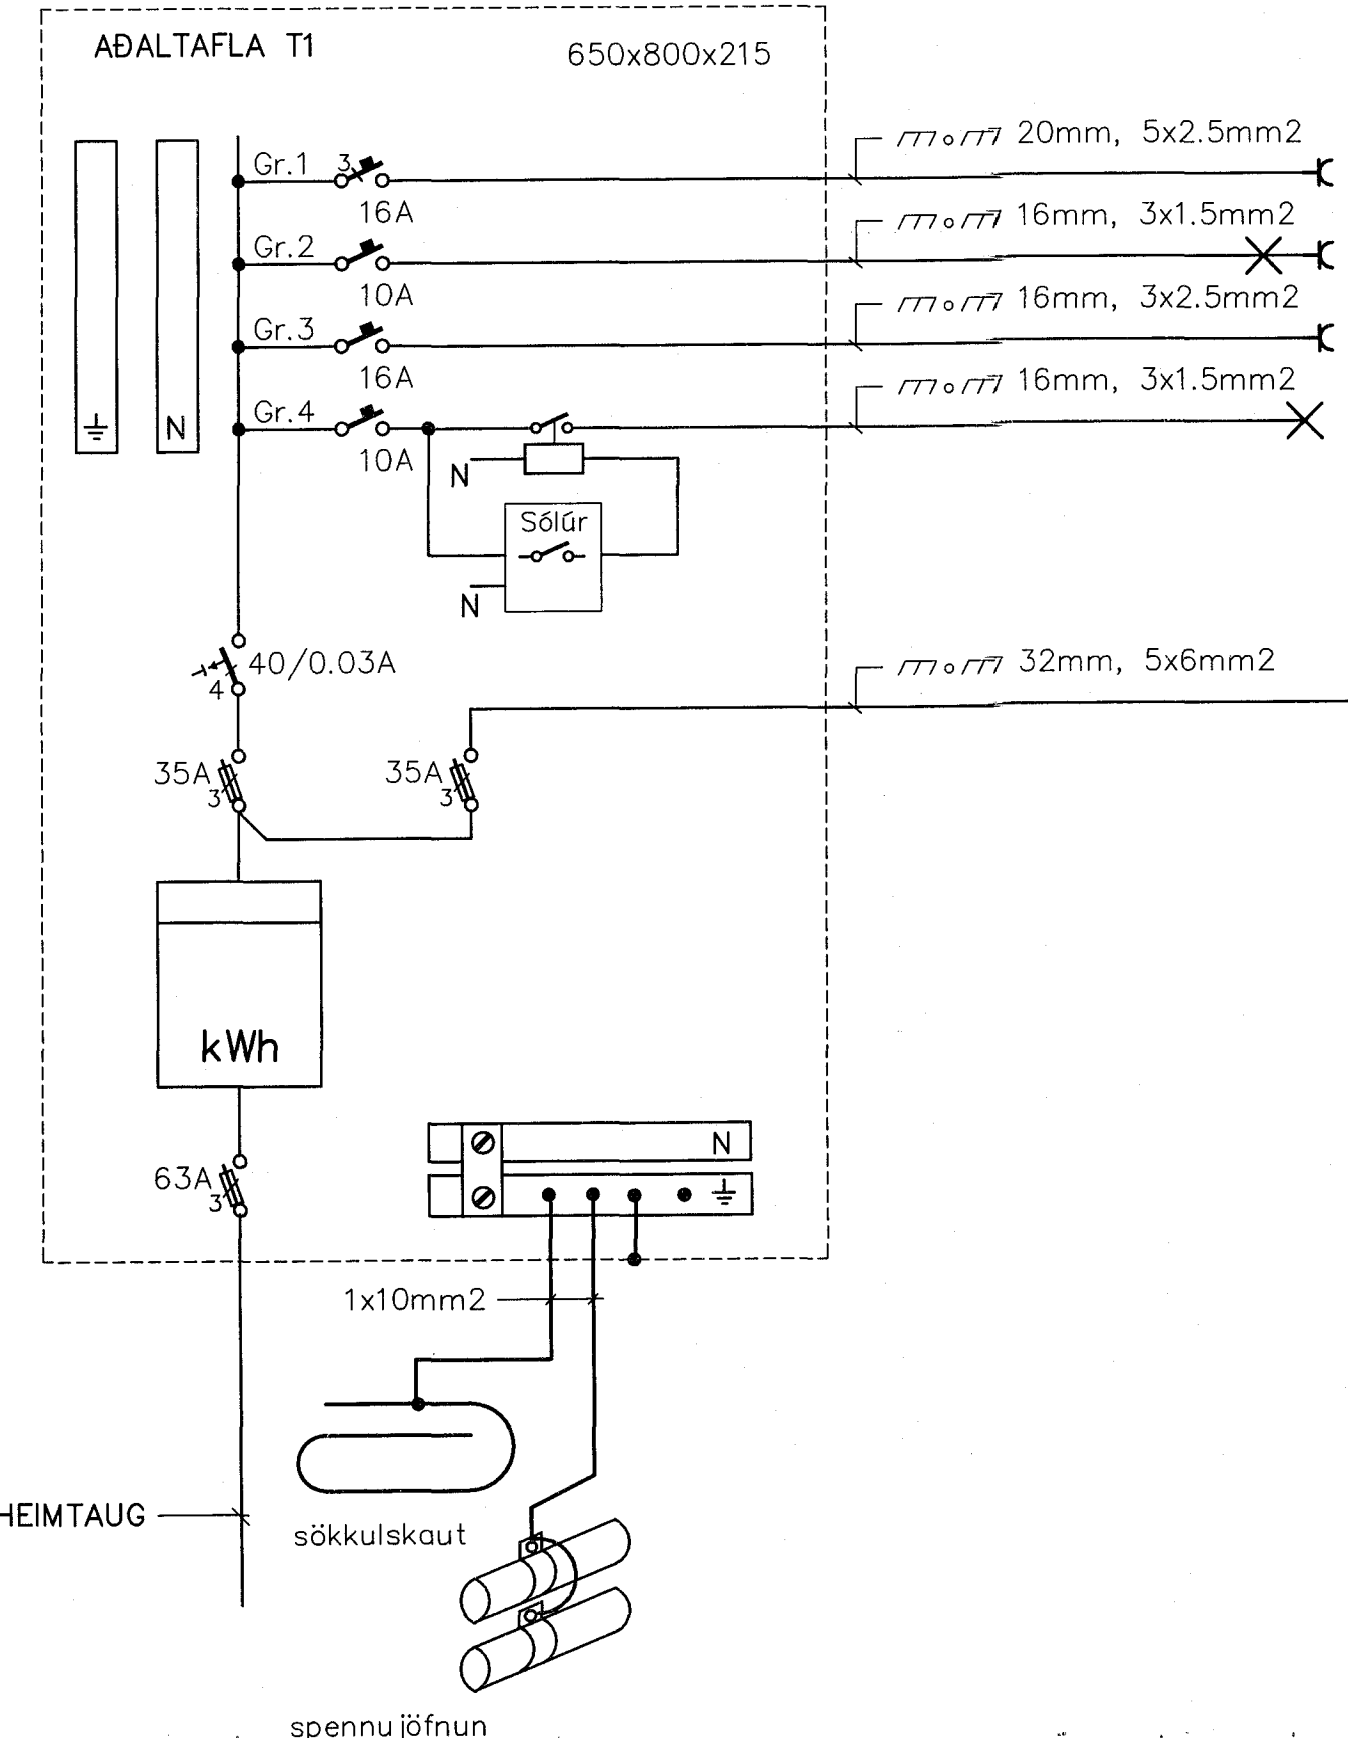

Snið 1:50

Afstöðumynd 1:500

Byggingafulltrúi Hafnarfjarðar  
Móttekið þann  
20 APR 2015

- Lampaskrá
1. Hangandi lampi yfir borði
  2. Kúpull á loft
  3. Flúrlampi 2x36W
  4. Vegglampi yfir spegli
  5. Vegglampar 1x11W IP44
  6. Innfeldir smáspennulampar 12V 50W
  7. Undirskápaljós
  8. Vegglampi, lesljós með rofa