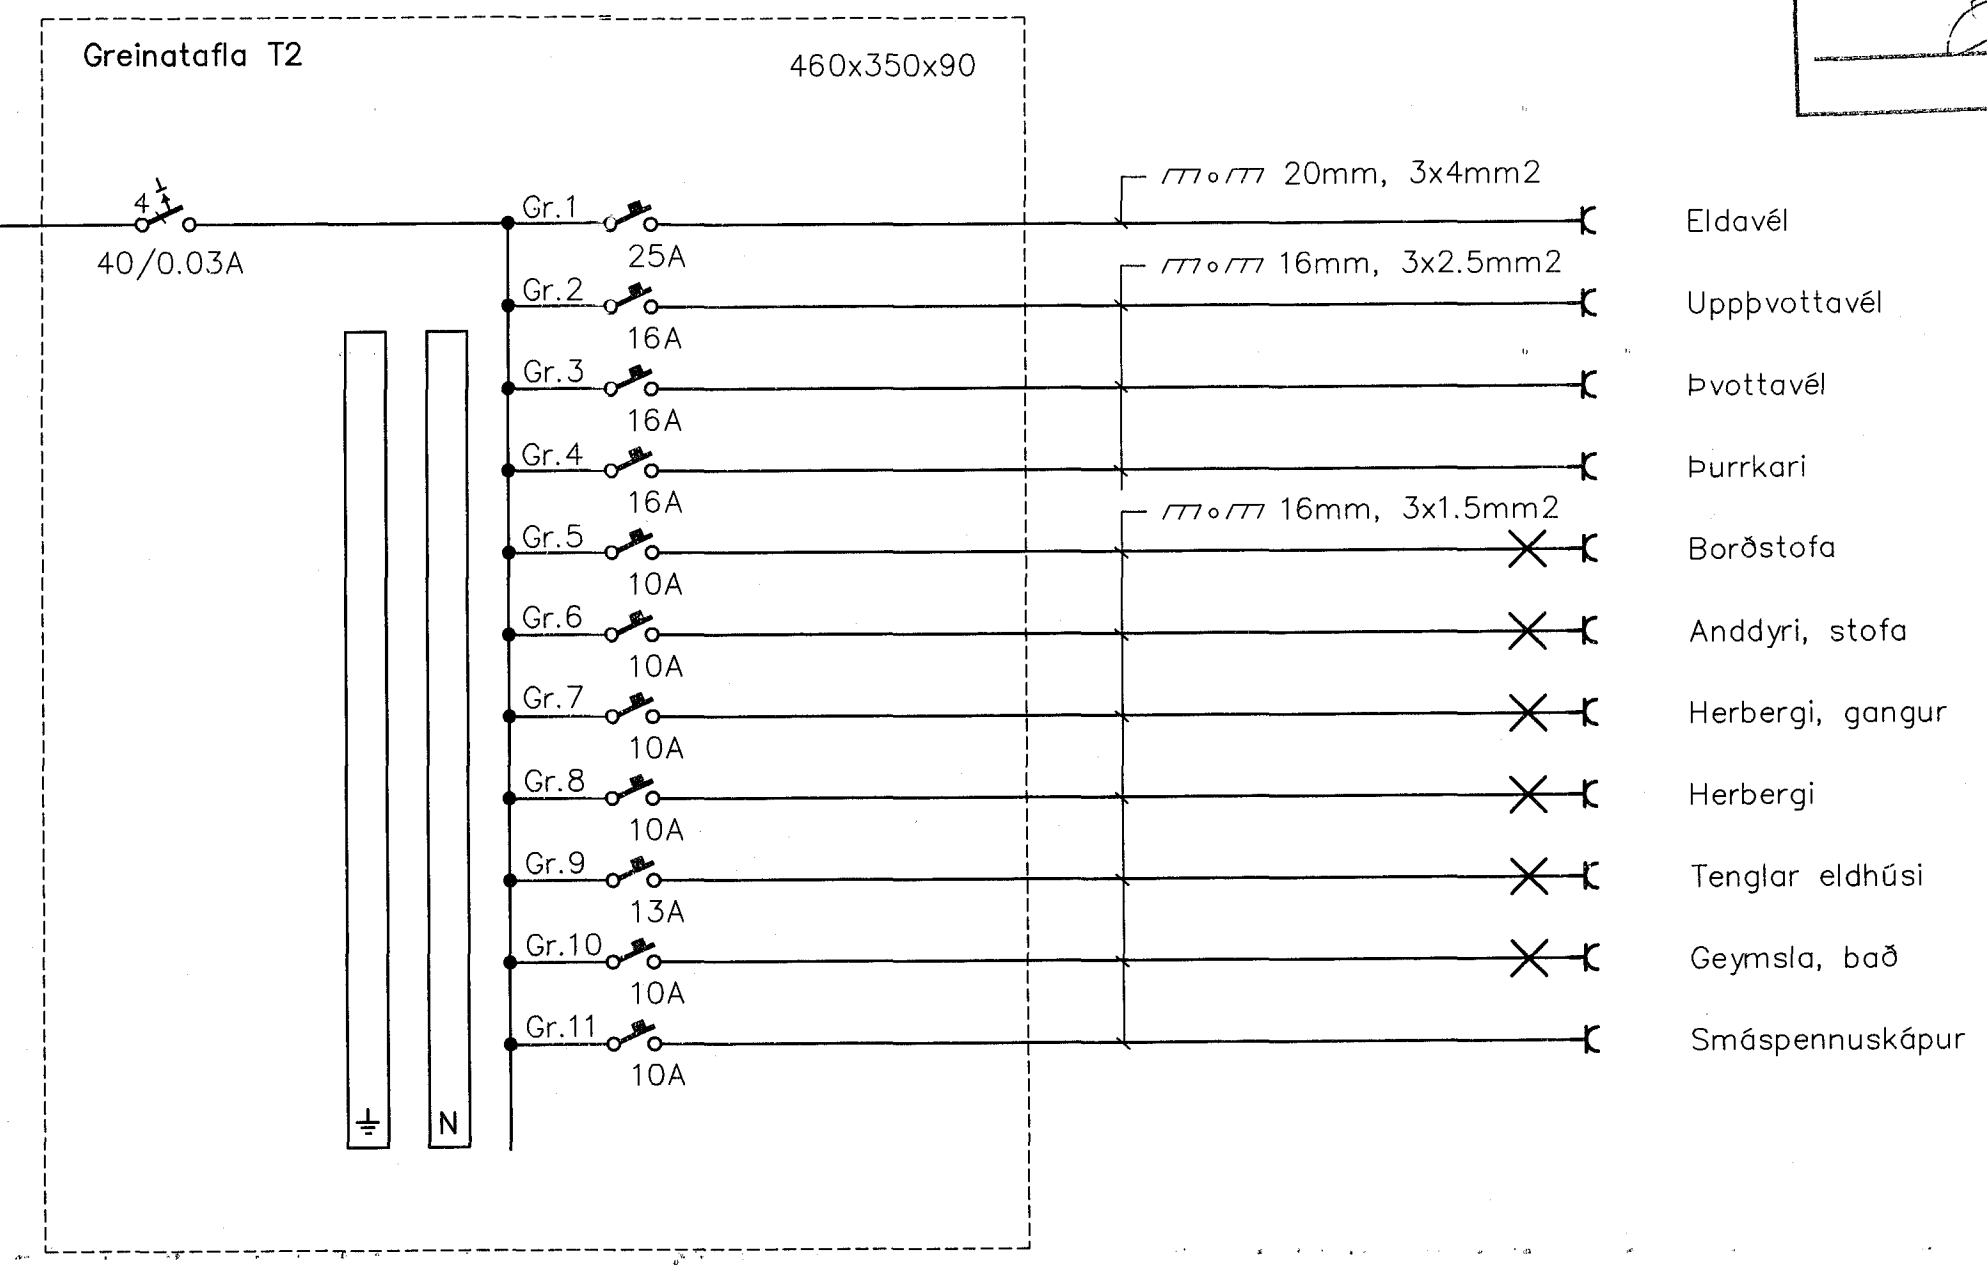

Snið 1:50

Afstöðumynd 1:500

Byggingafulltrúi Hafnarfjarðar  
Móttekið þann  
20 APR 2015

- Lampaskrá
1. Hangandi lampi yfir borði
  2. Kúpull á loft
  3. Flúrlampi 2x36W
  4. Vegglampi yfir spegli
  5. Vegglampar 1x11W IP44
  6. Innfeldir smáspennulampar 12V 50W
  7. Undirskápaljós
  8. Vegglampi, lesljós með rofa