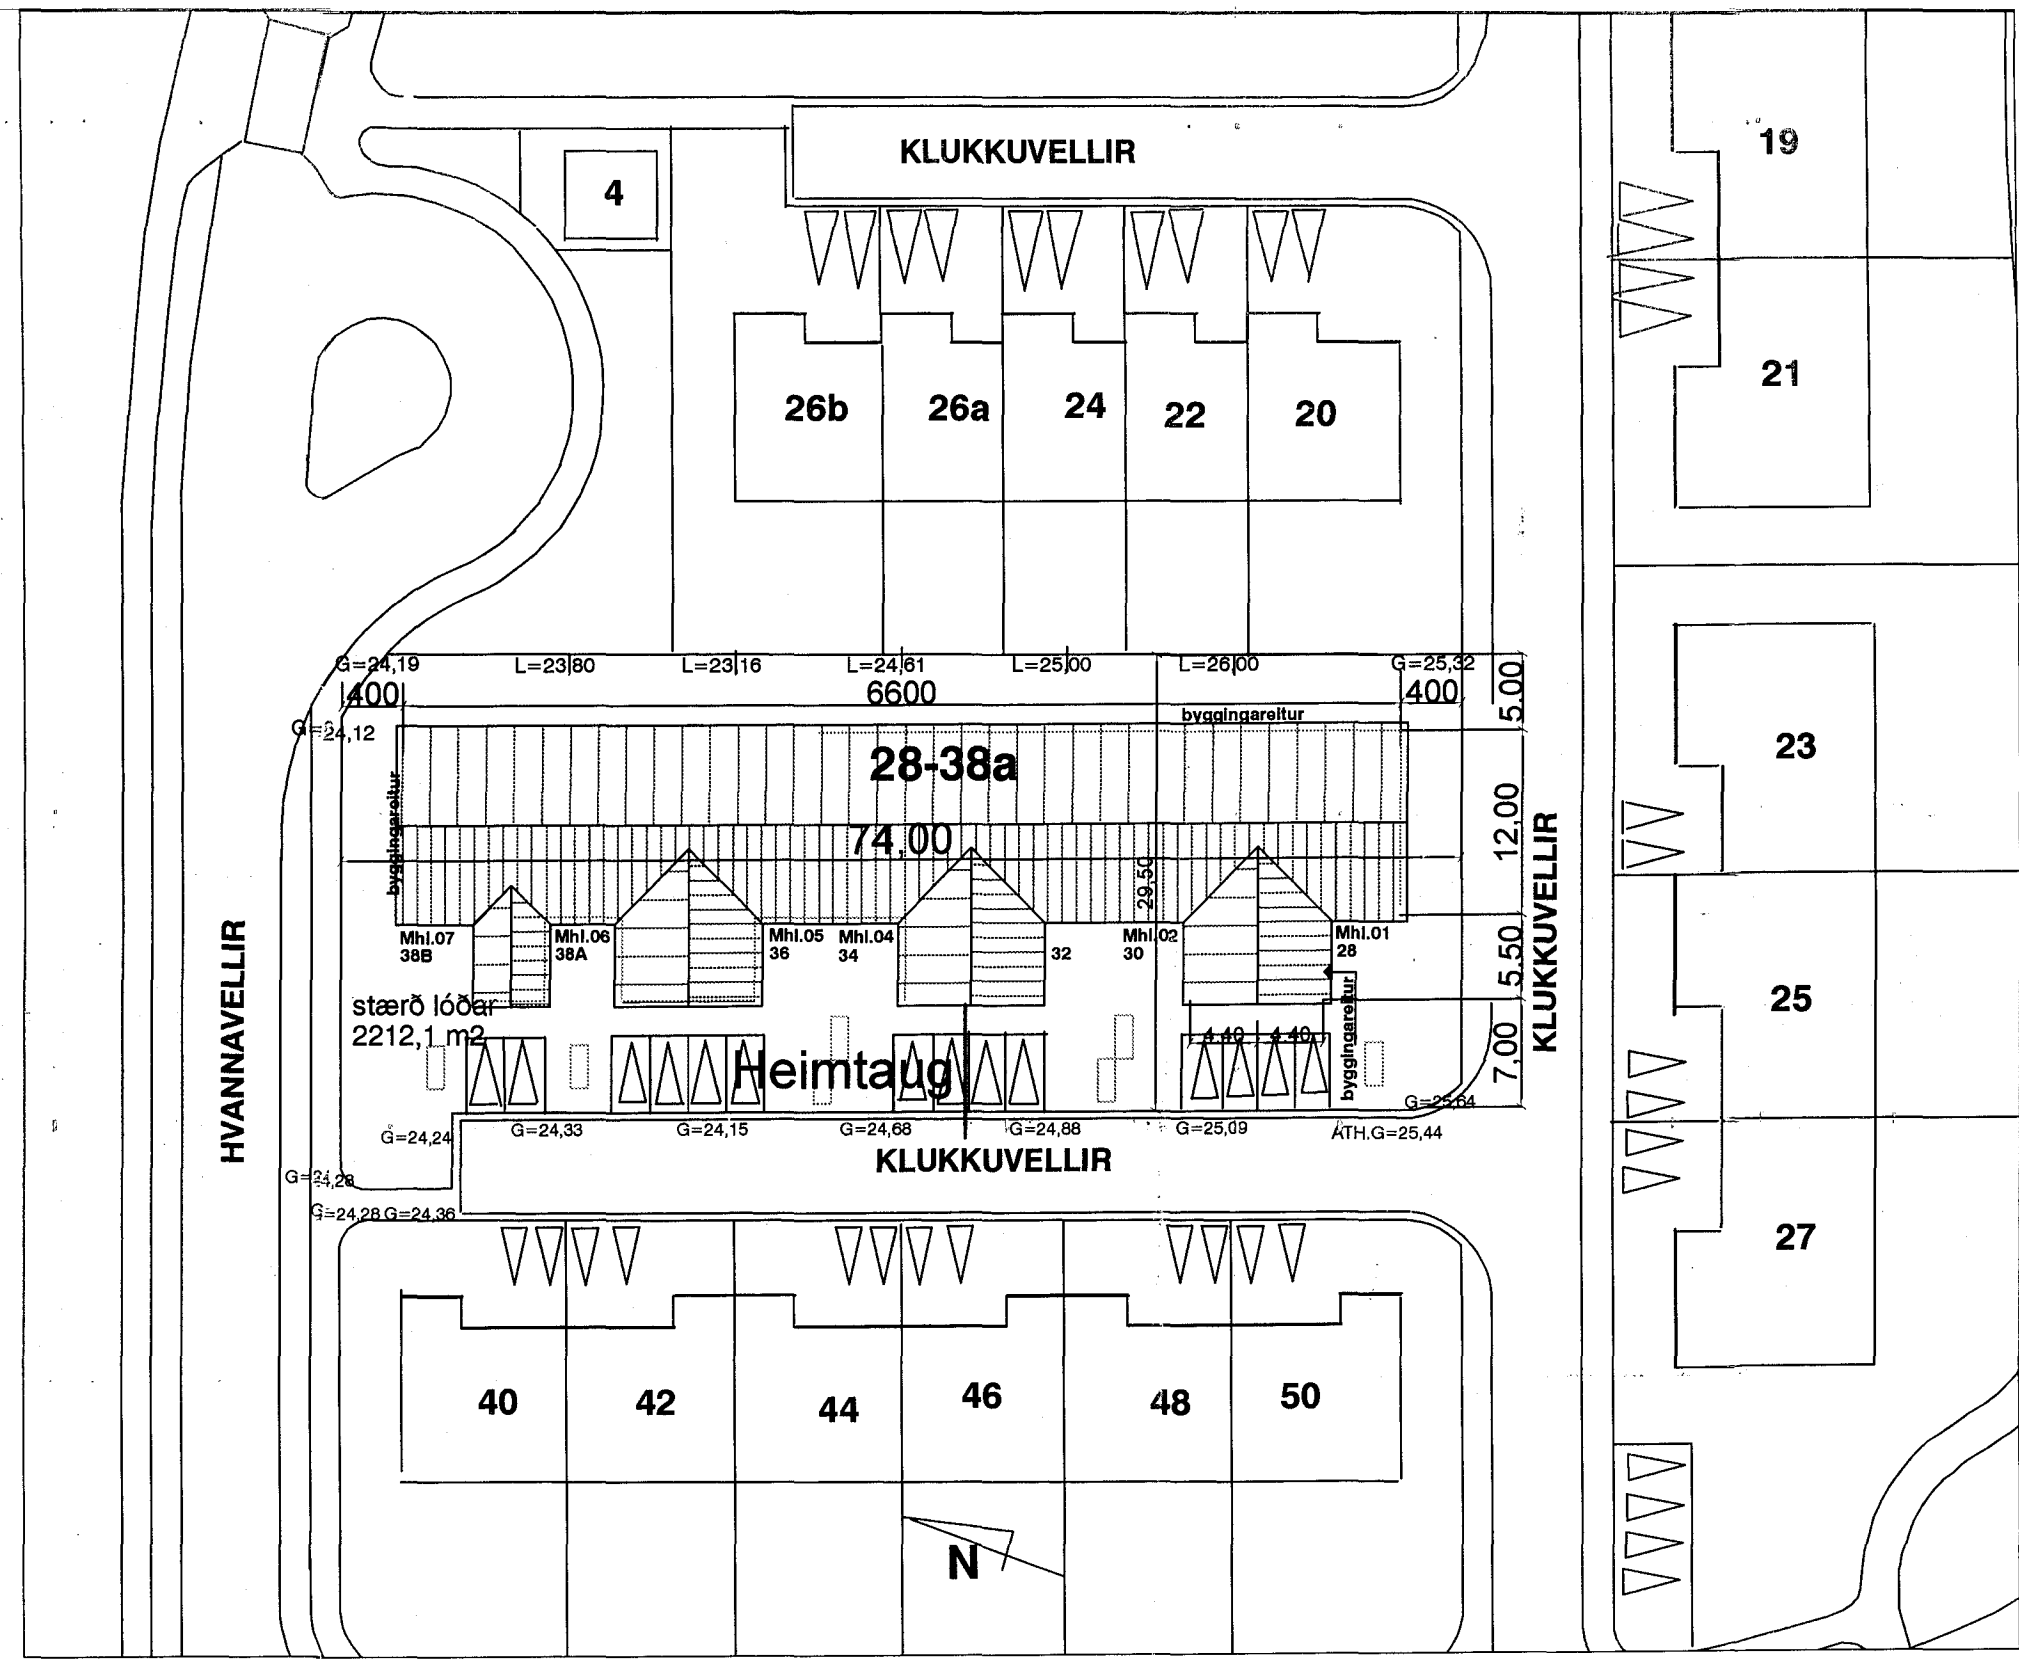

Snið 1:50

Afstöðumynd 1:500

Byggingafulltrúi Hafnarfjarðar  
Móttekið þann  
20 APR 2015

- Lampaskrá
1. Hangandi lampi yfir borði
  2. Kúpull á loft
  3. Flúrlampi 2x36W
  4. Vegglampi yfir spegli
  5. Vegglampar 1x11W IP44
  6. Innfeldir smáspennulampar 12V 50W
  7. Undirskápaljós
  8. Vegglampi, lesljós með rofa