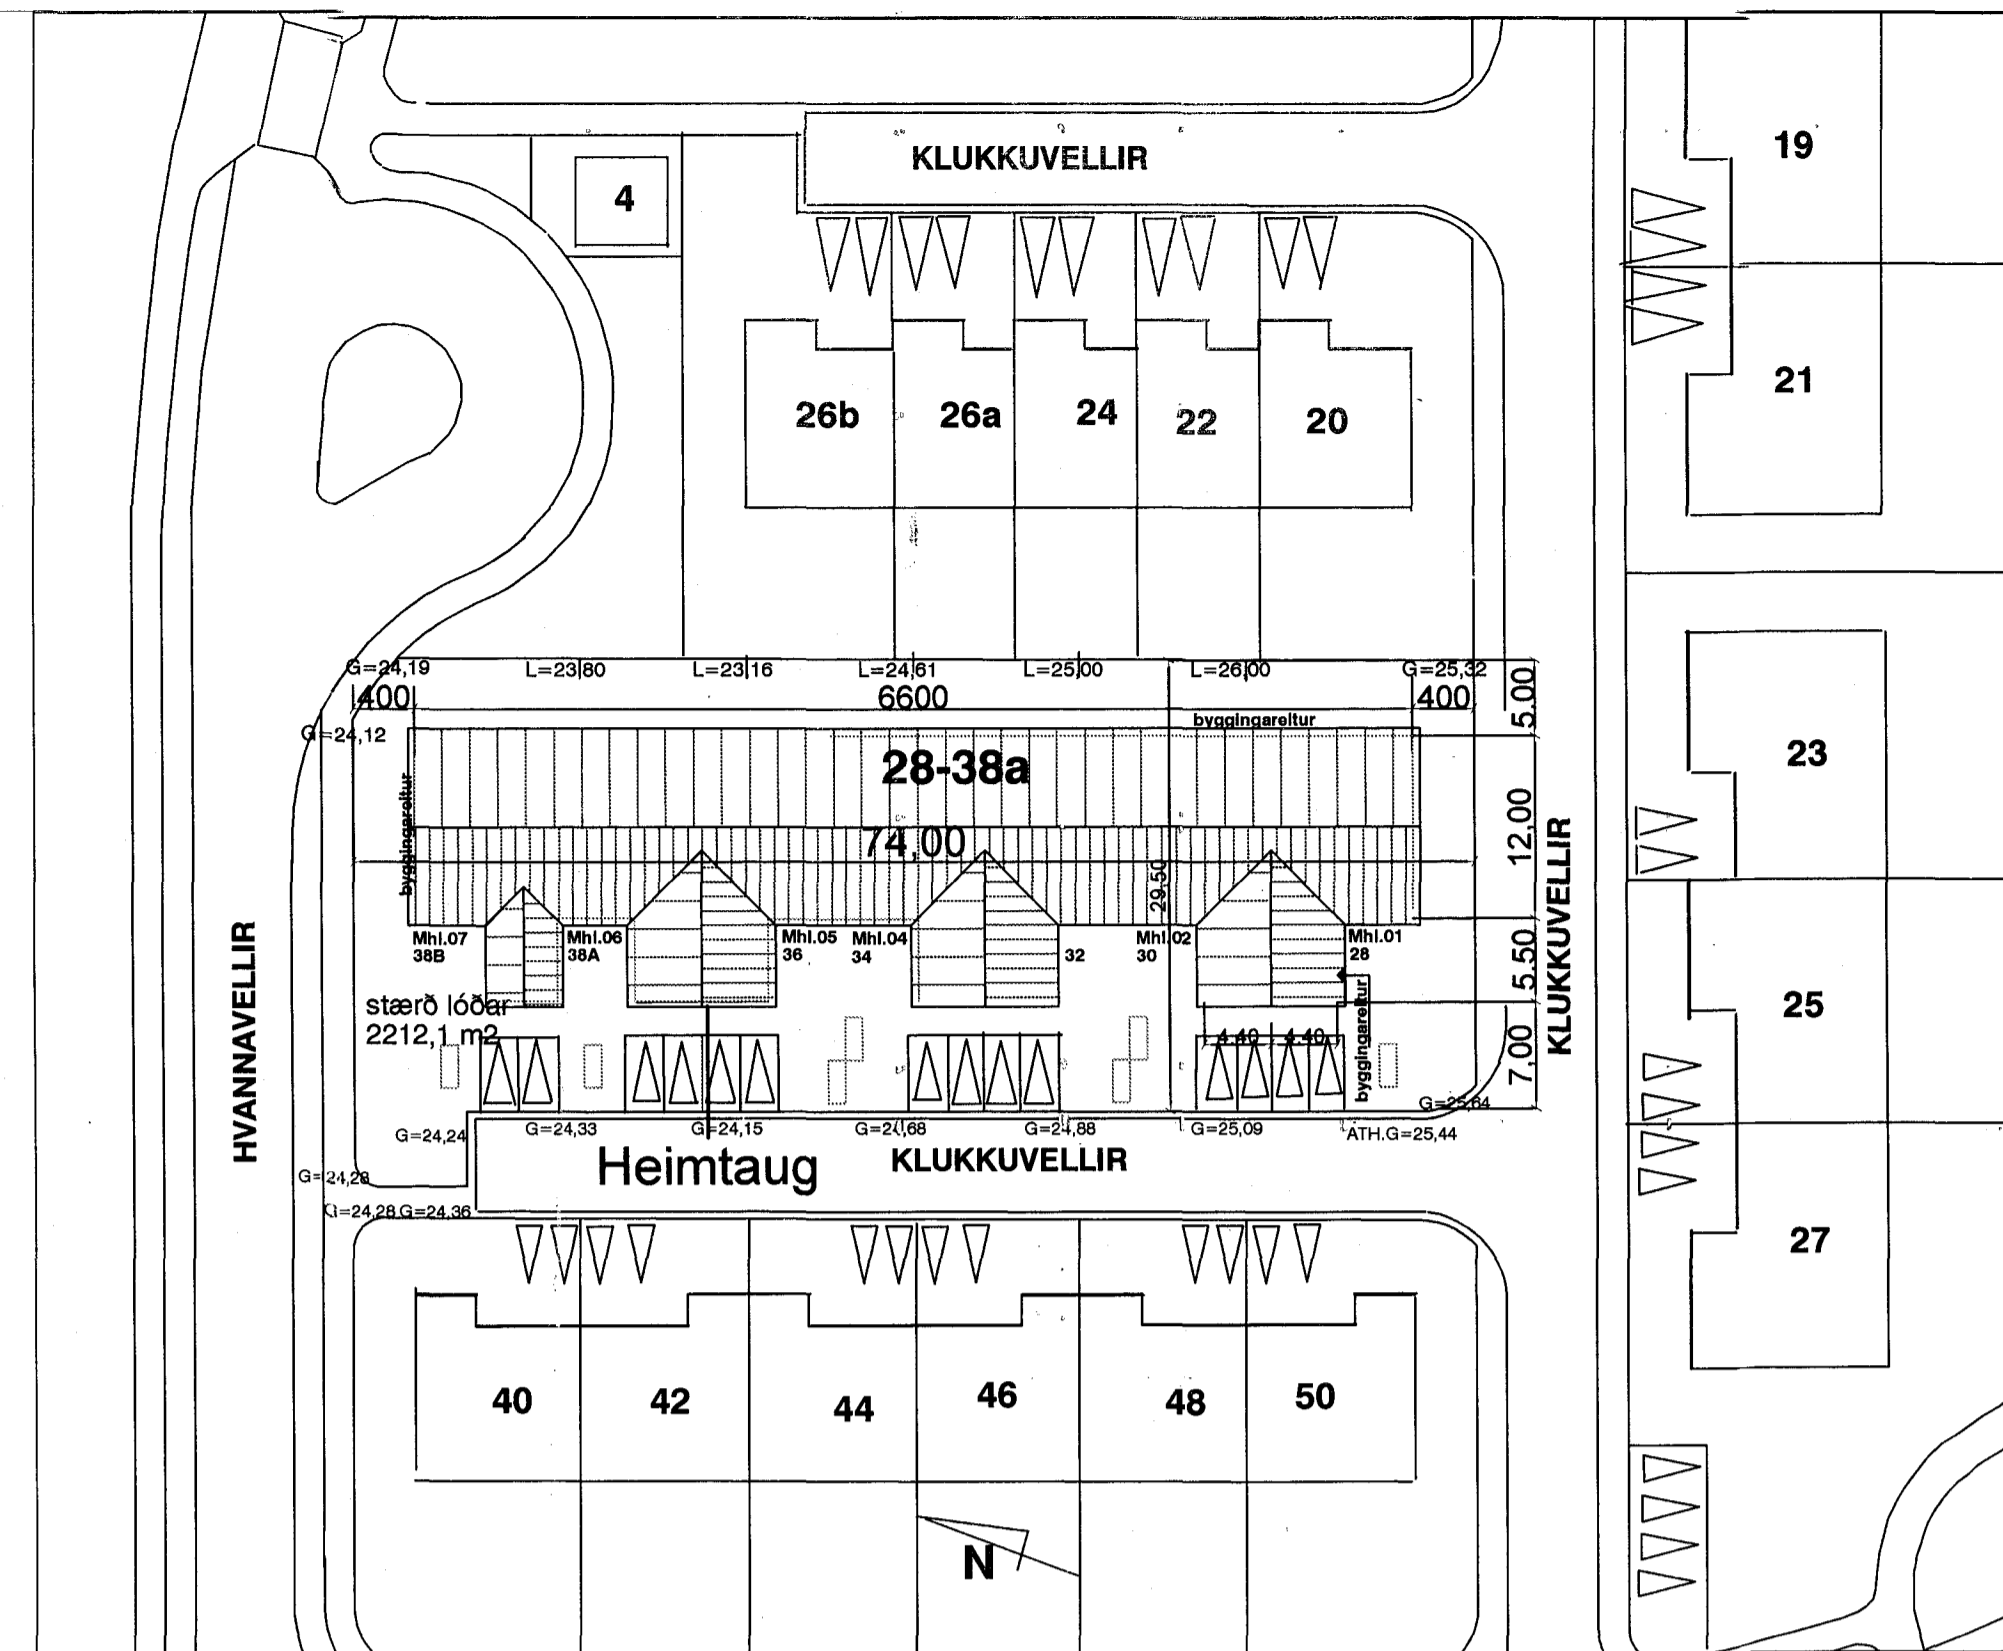

Snið 1:50

- Lampaskrá
1. Hangandi lampi yfir borði
 2. Kúpull á loft
 3. Flúrlampi 2x36W
 4. Vegglampi yfir spegli
 5. Vegglampar 1x11W IP44
 6. Innfeldir smáspennulampar 12V 50W
 7. Undirskápaljós
 8. Vegglampi, lesljós með rofa