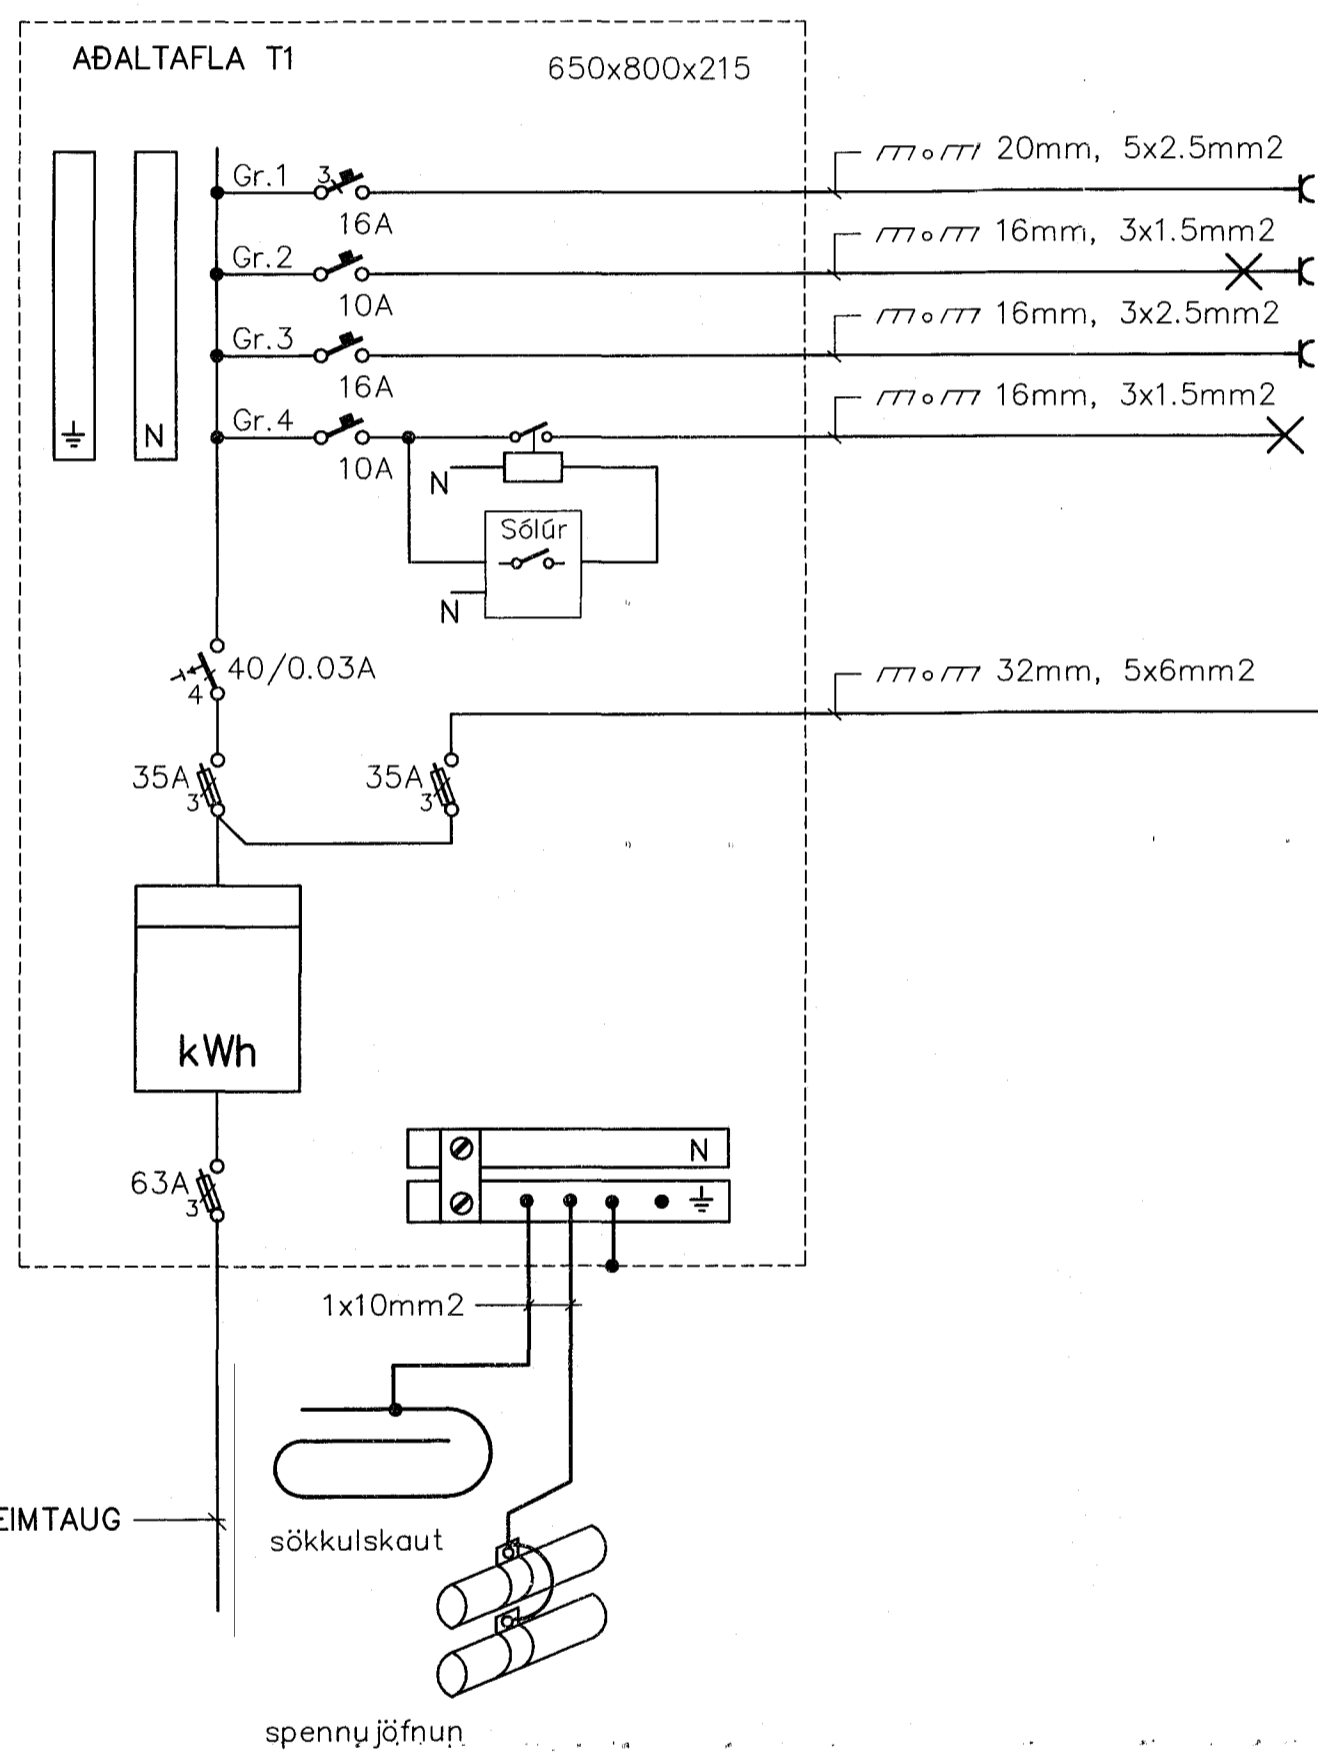

Snið 1:50

- Lampaskrá
1. Hangandi lampi yfir borði
 2. Kúpull á loft
 3. Flúrlampi 2x36W
 4. Vegglampi yfir spegli
 5. Vegglampar 1x11W IP44
 6. Innfeldir smáspennulampar 12V 50W
 7. Undirskápaljós
 8. Vegglampi, lesljós með rofa