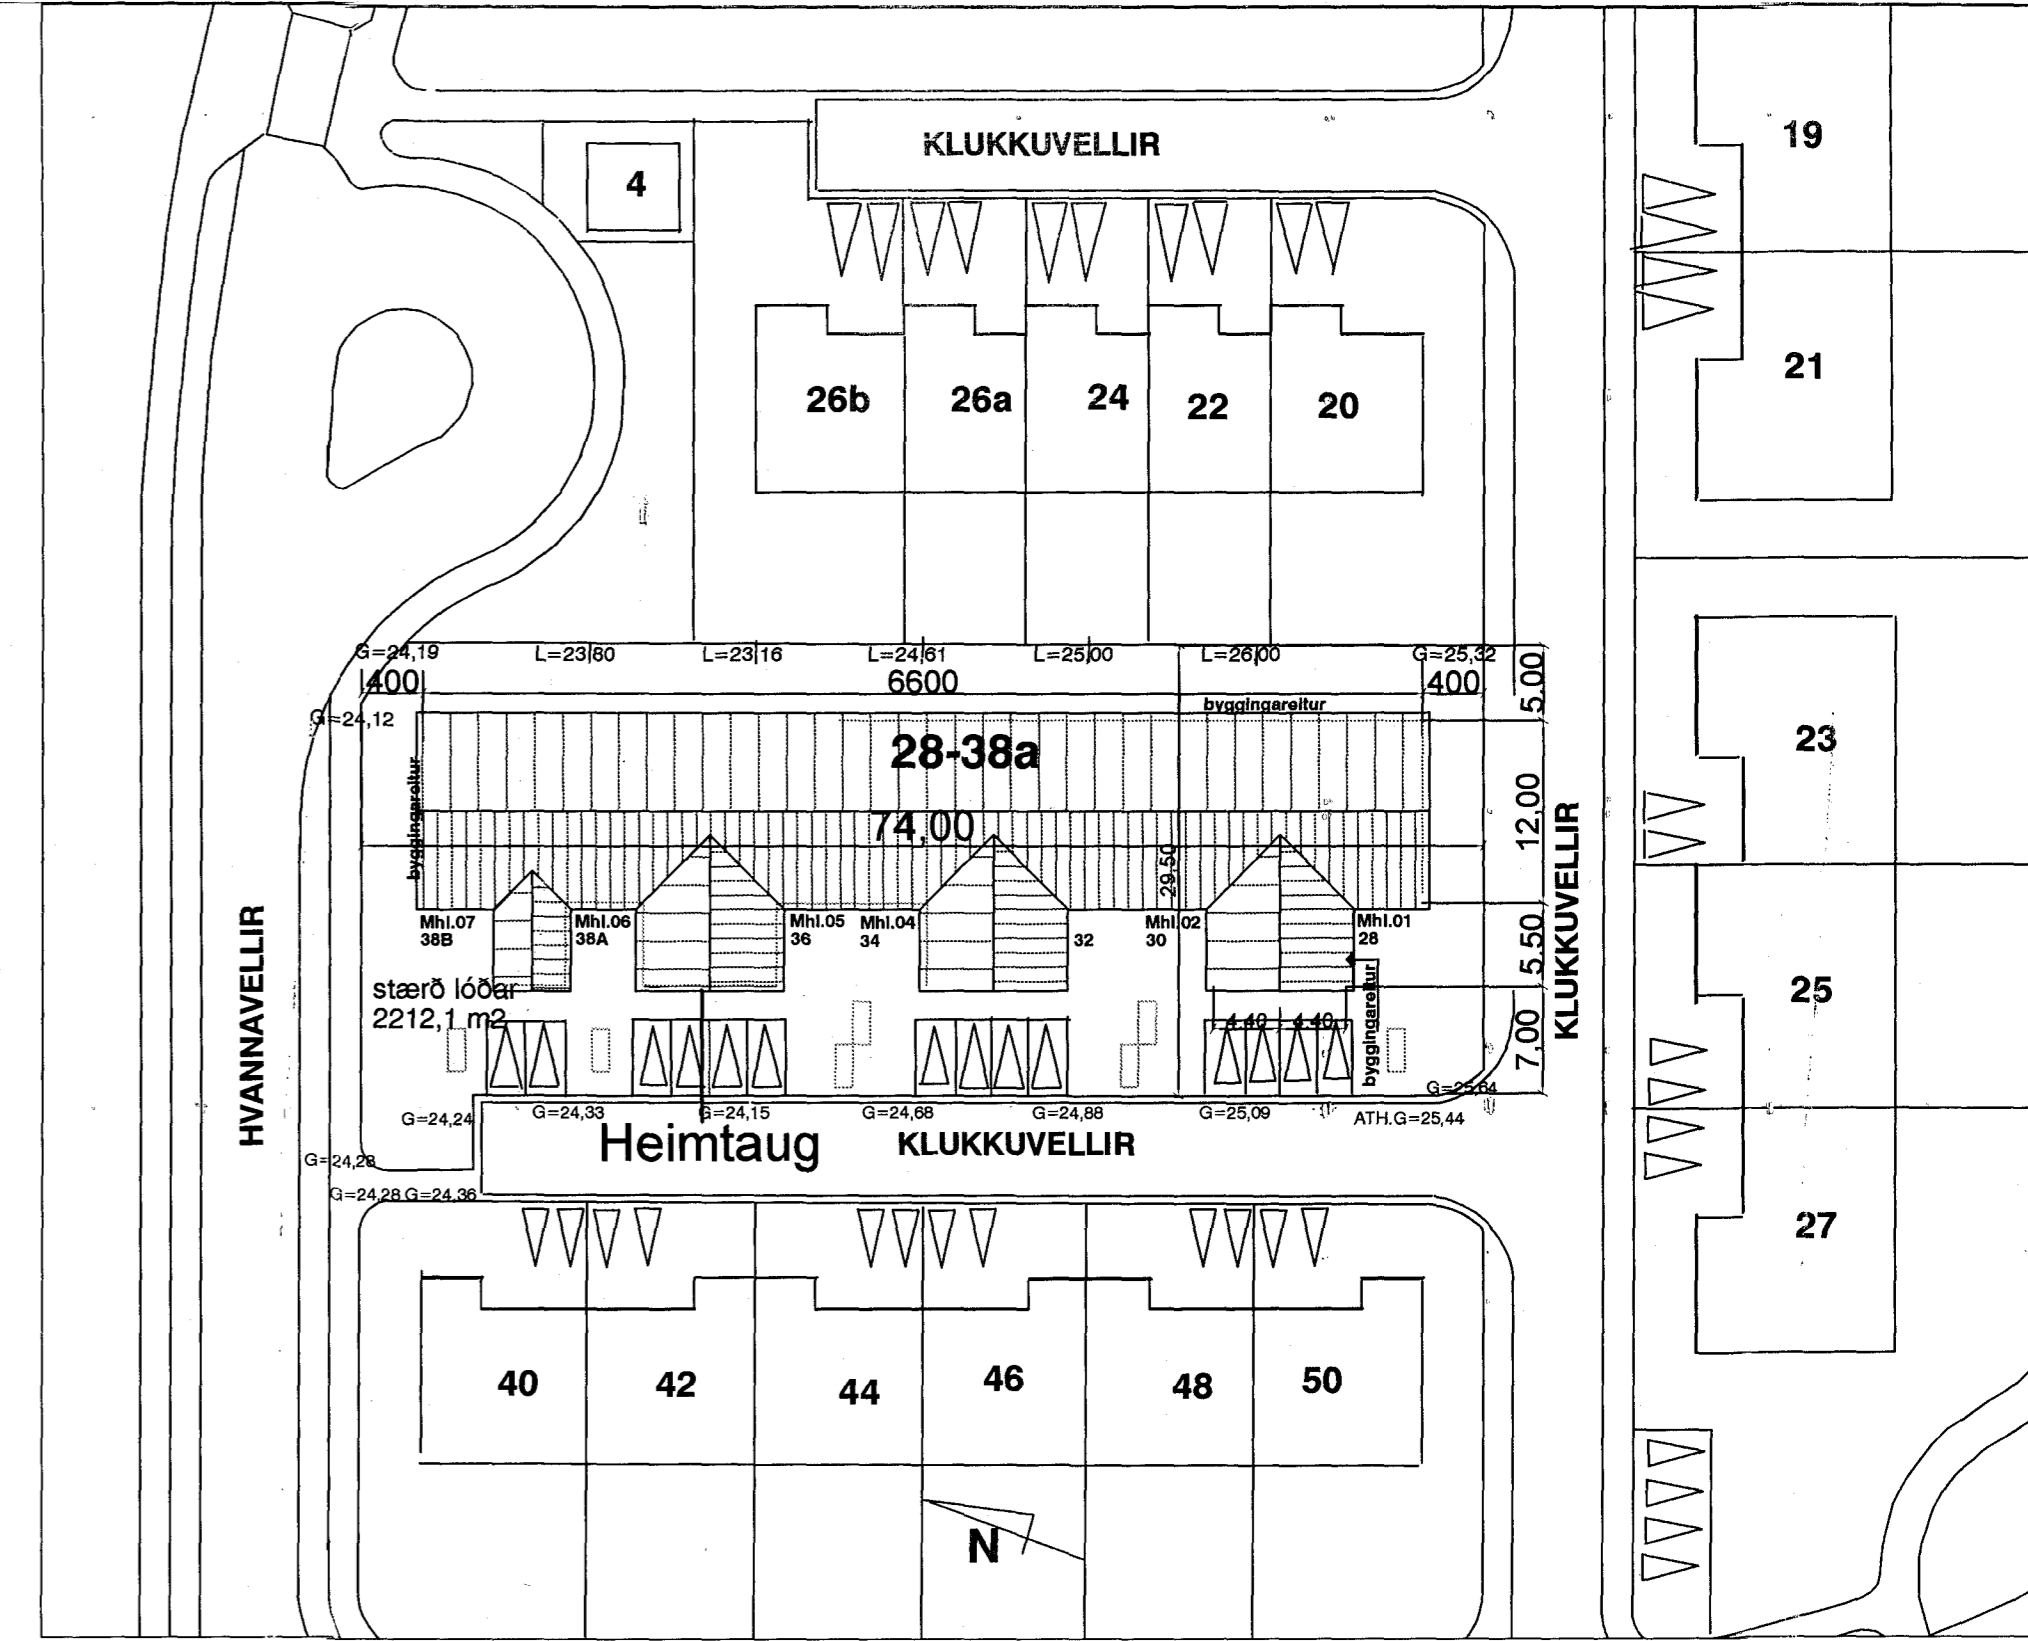

Snið 1:50

Afstöðumynd 1:500

Byggingafráttir Hafnarfjarðar
Móttækilo þann
20 APR 2015

- Lampaskrá
1. Hangandi lampi yfir borði
 2. Kúpull á loft
 3. Flúrlampi 2x36W
 4. Vegglampi yfir spegli
 5. Vegglampar 1x11W IP44
 6. Innfeldir smáspennulampar 12V 50W
 7. Undirskápaljós
 8. Vegglampi, lesljós með rofa