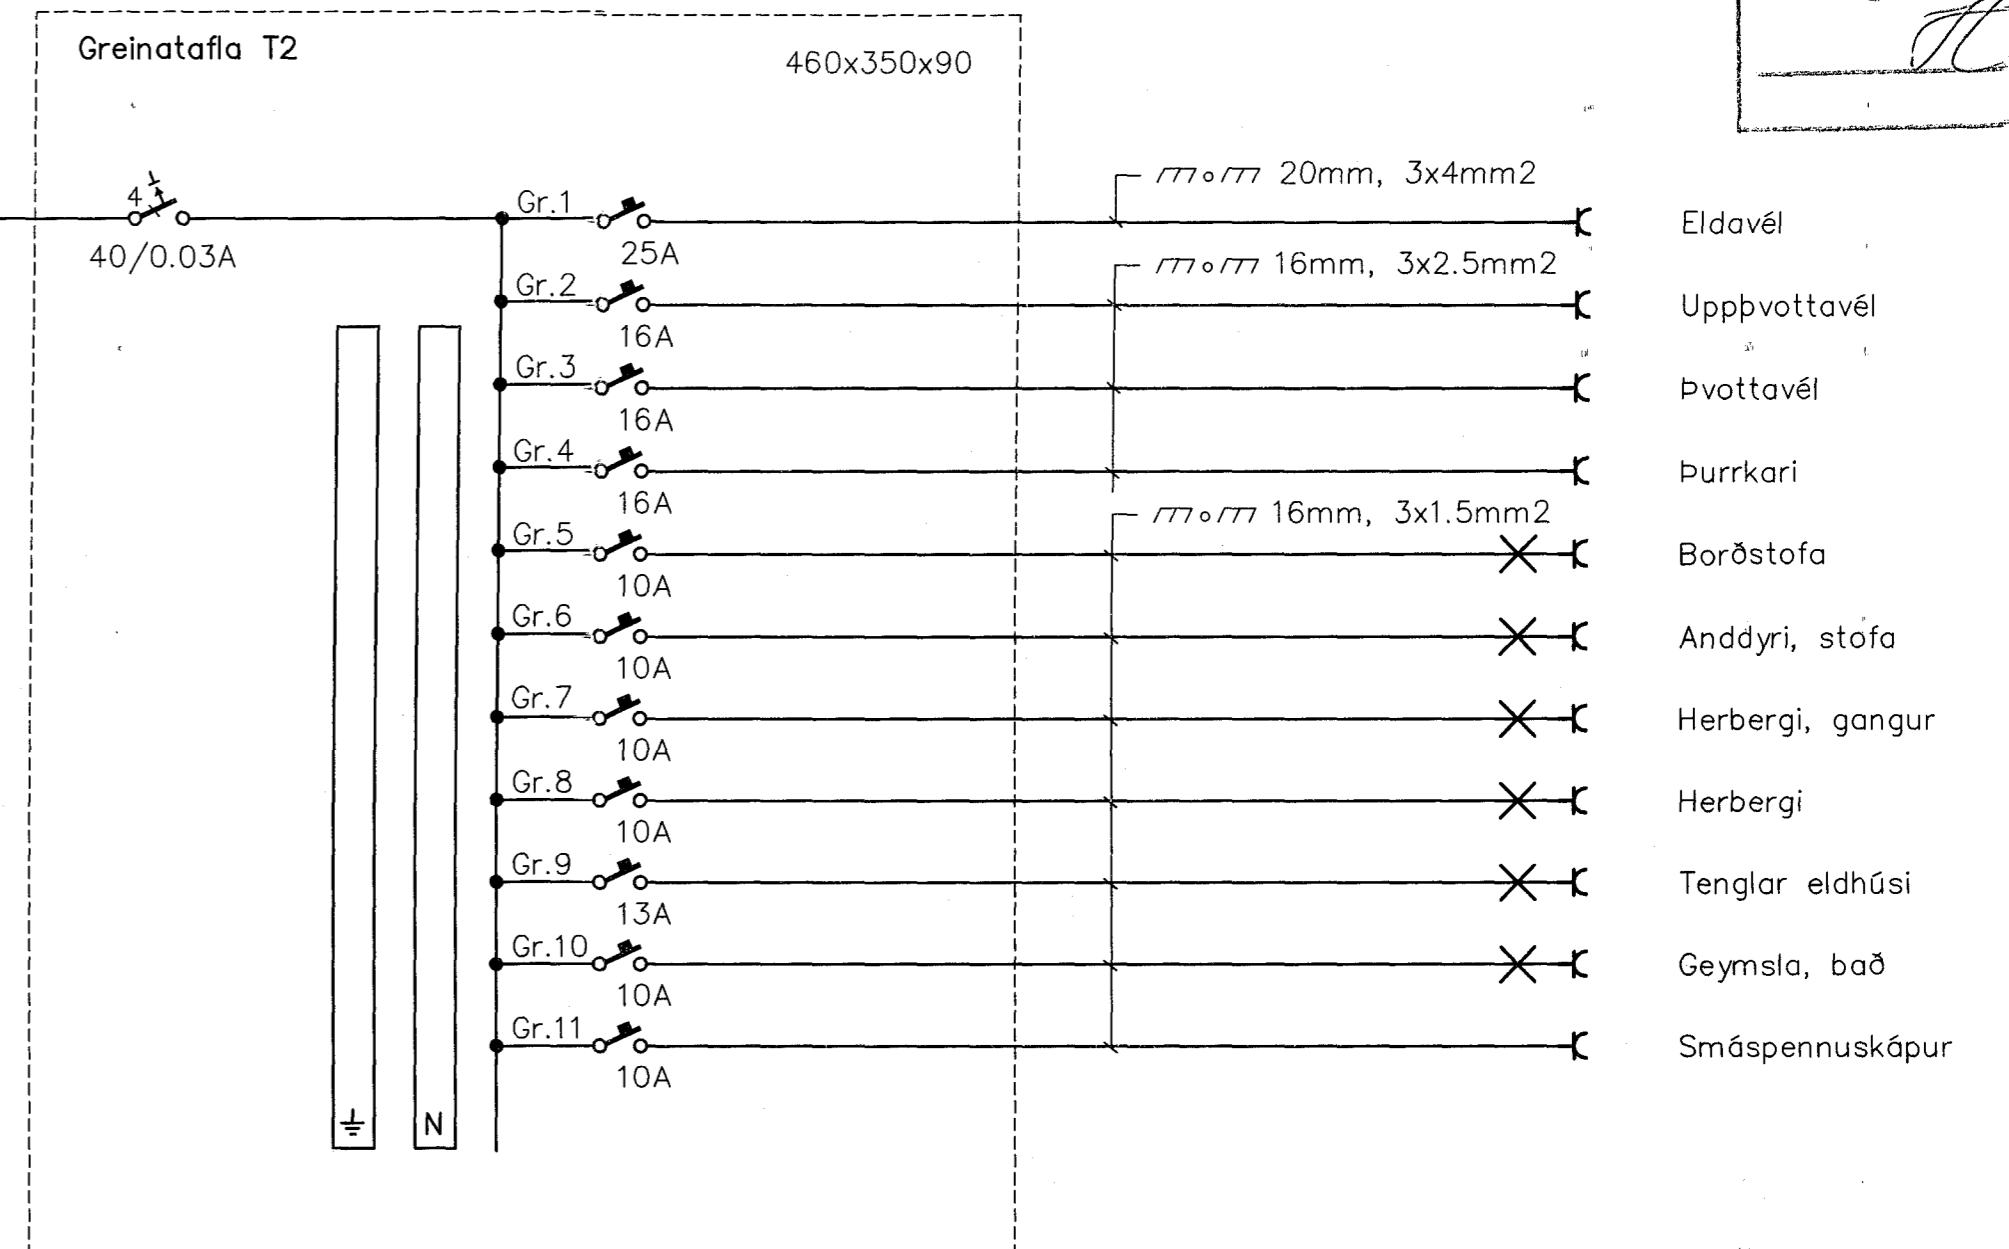

Snið 1:50

Afstöðumynd 1:500

Byggingafráttir Hafnarfjarðar
Móttækilo þann
20 APR 2015

- Lampaskrá
1. Hangandi lampi yfir borði
 2. Kúpull á loft
 3. Flúrlampi 2x36W
 4. Vegglampi yfir spegli
 5. Vegglampar 1x11W IP44
 6. Innfeldir smáspennulampar 12V 50W
 7. Undirskápaljós
 8. Vegglampi, lesljós með rofa