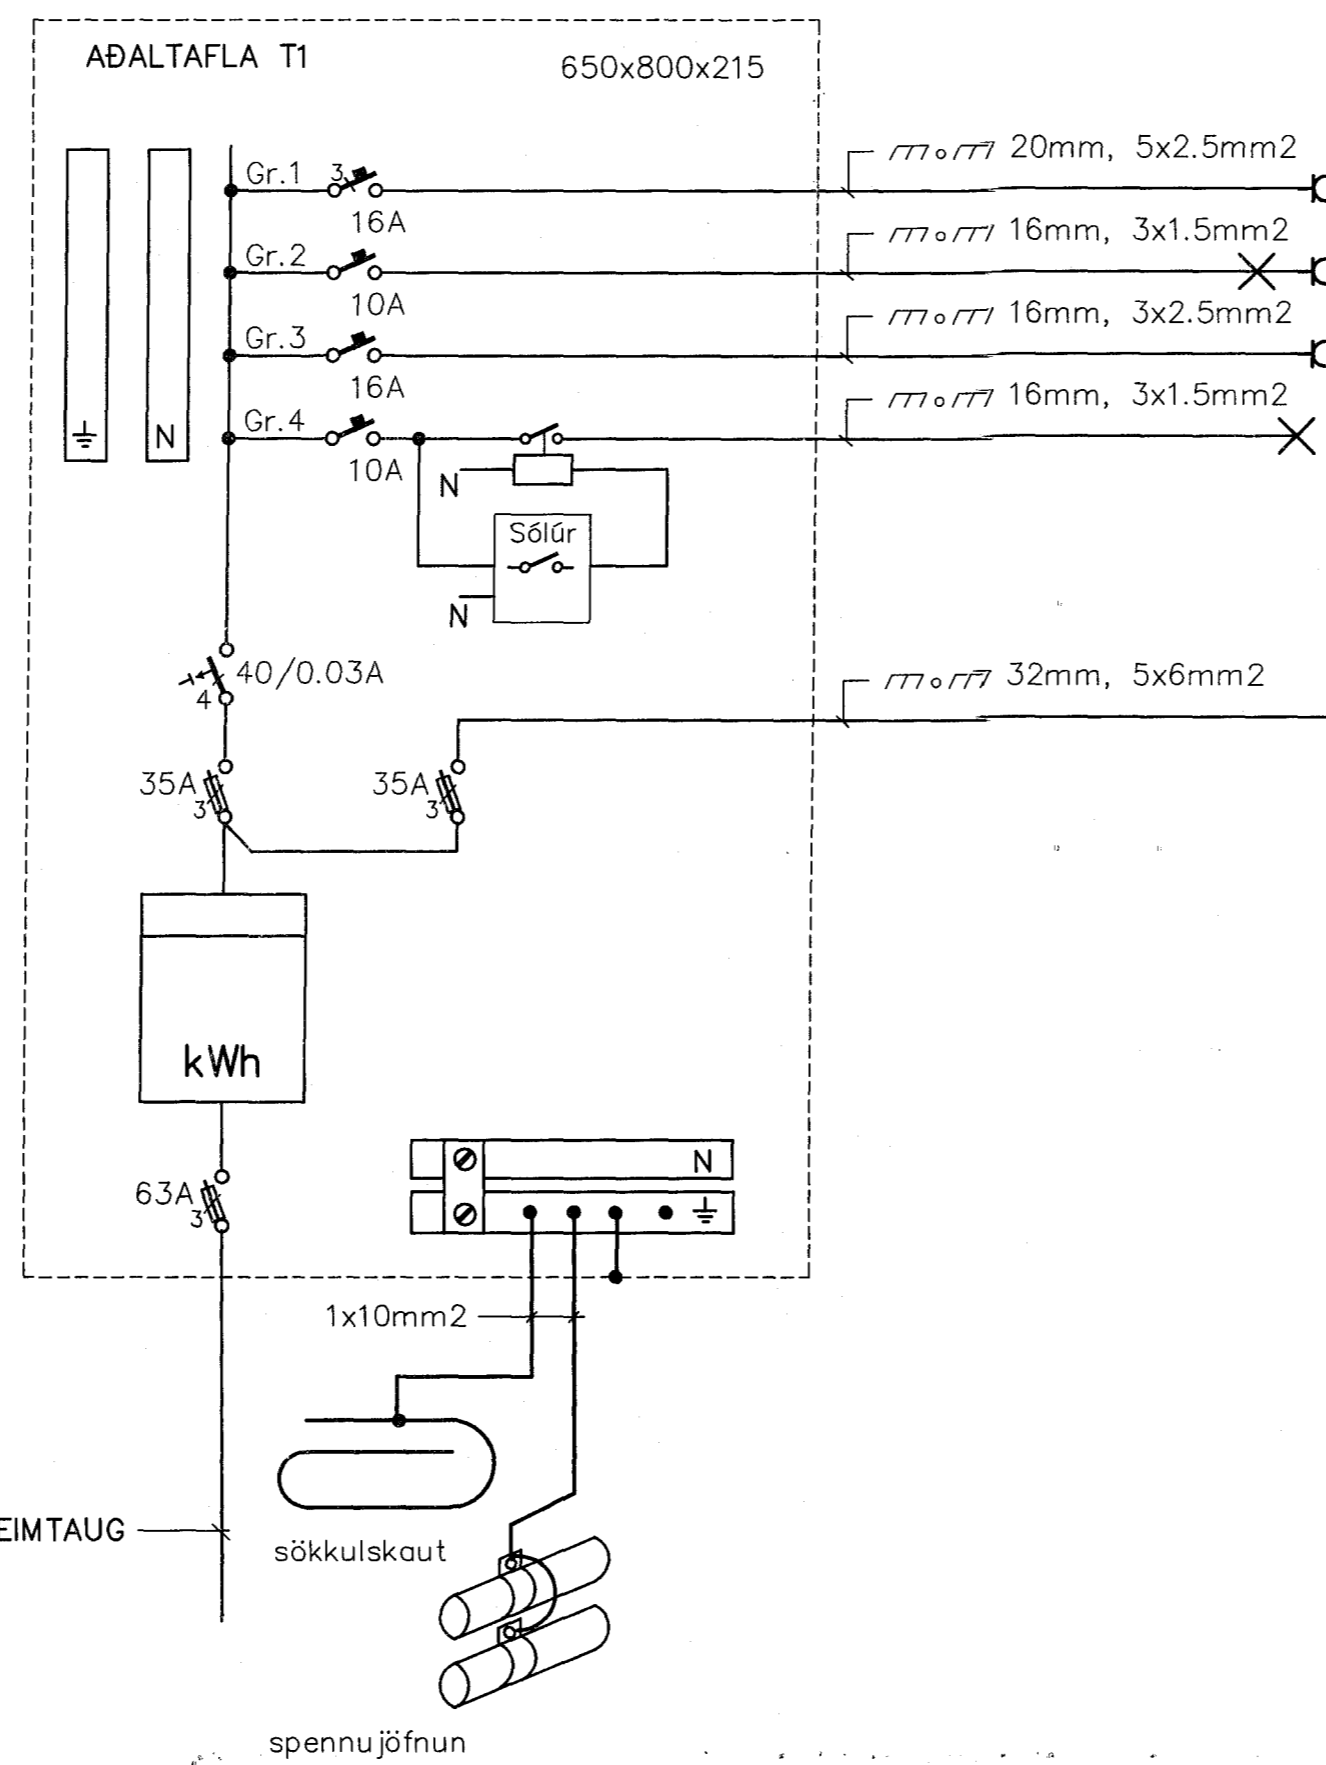

Snið 1:50

Afstöðumynd 1:500

Byggingafráttir Hafnarfjarðar
Móttækilo þann
20 APR 2015

- Lampaskrá
1. Hangandi lampi yfir borði
 2. Kúpull á loft
 3. Flúrlampi 2x36W
 4. Vegglampi yfir spegli
 5. Vegglampar 1x11W IP44
 6. Innfeldir smáspennulampar 12V 50W
 7. Undirskápaljós
 8. Vegglampi, lesljós með rofa