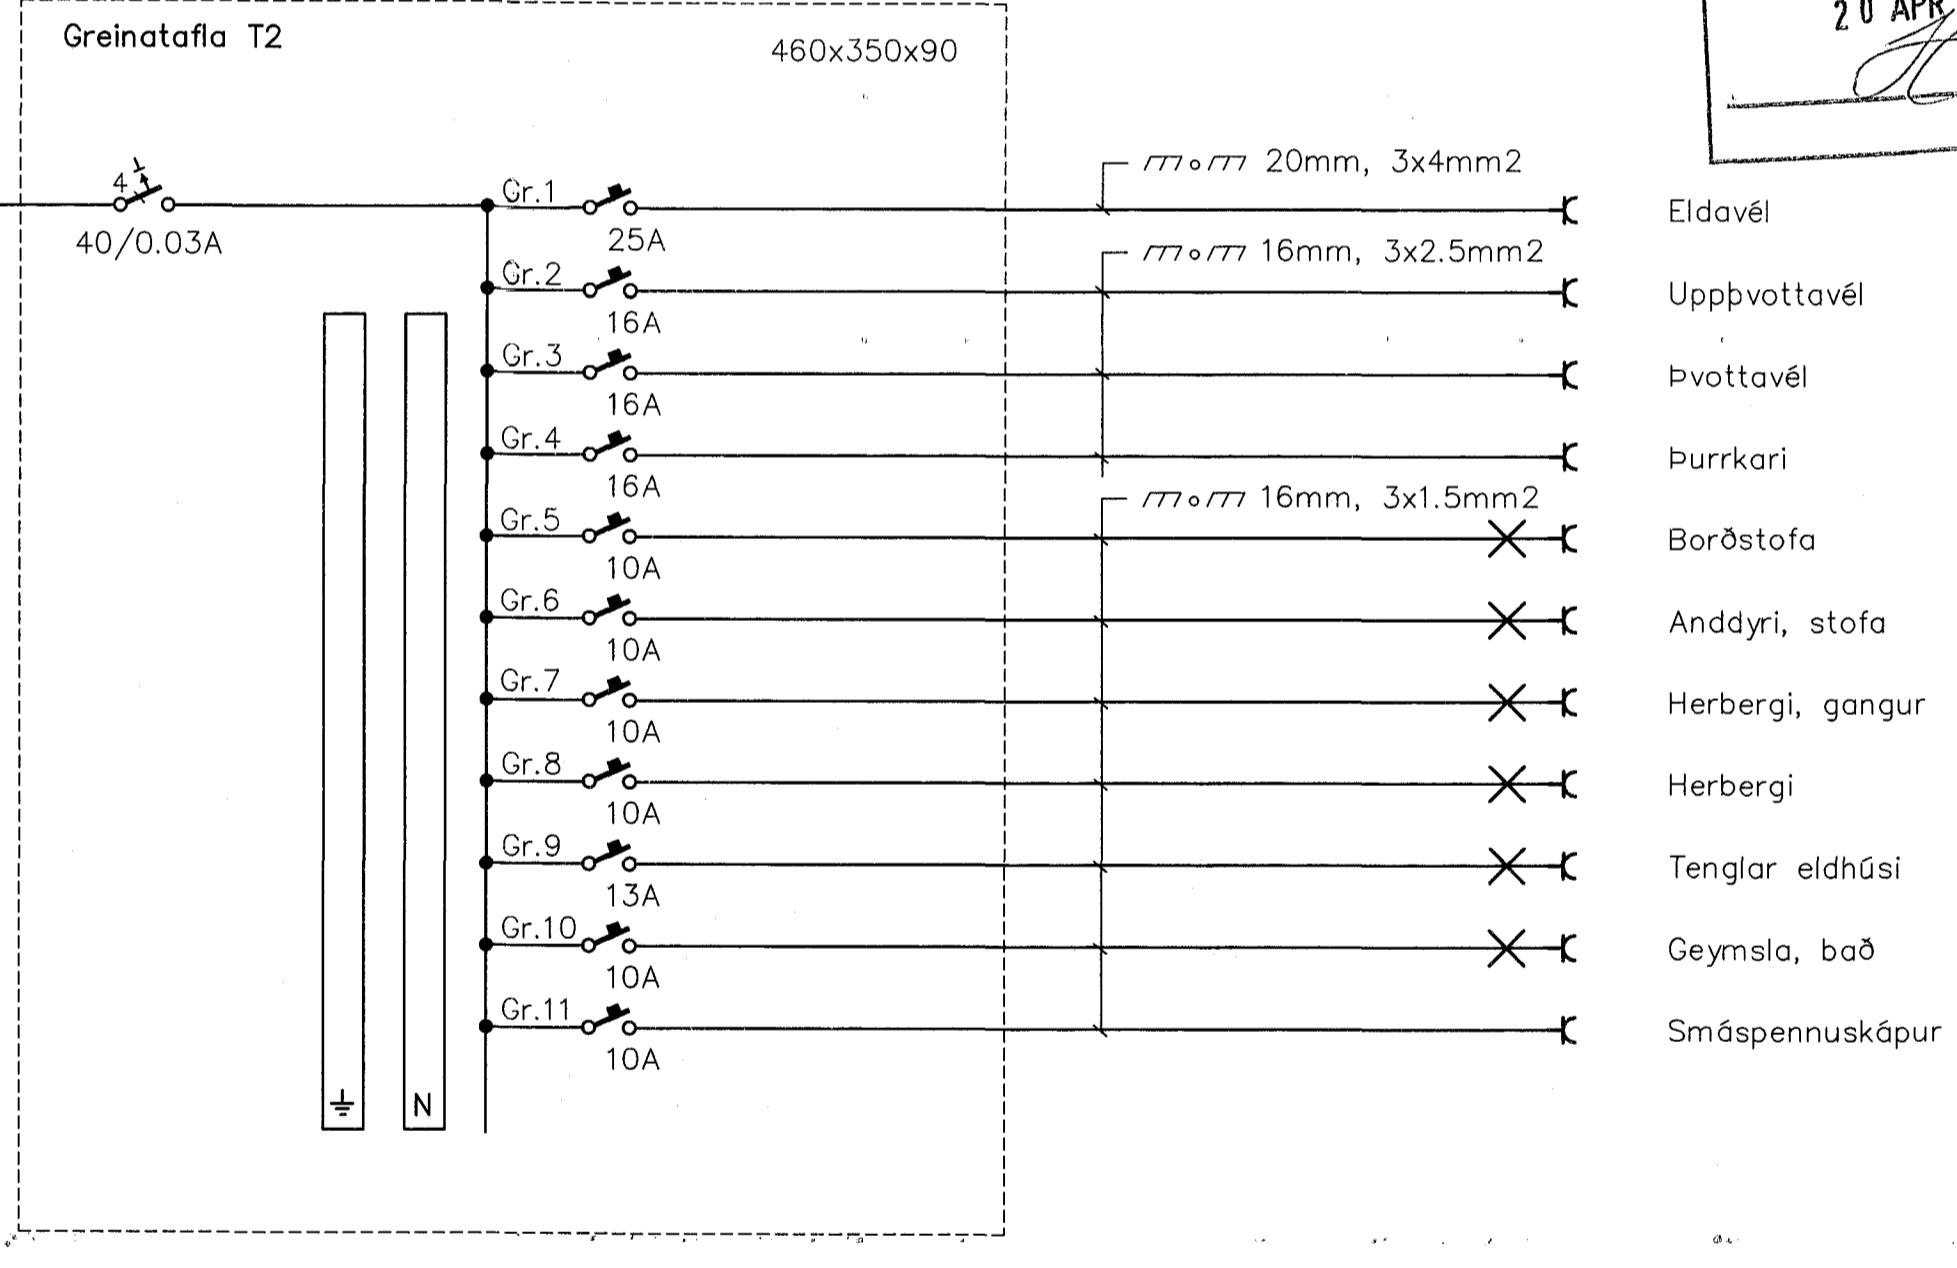

- 3 fasa tengill við töflu
- Bílskúr
- Tenglar bílskúr
- Ótilýsing

Afstöðumynd 1:500

Byggingafrulltrúi Hafnarfjarðar  
Móttekið þann  
20 APR. 2015

- Lampaskrá
1. Hangandi lampi yfir borði
  2. Kúpull á loft
  3. Flúrlampi 2x36W
  4. Vegglampi yfir spegli
  5. Vegglampar 1x11W IP44
  6. Innfeldir smáspennulampar 12V 50W
  7. Undirskápaljós
  8. Vegglampi, lesljós með rofa