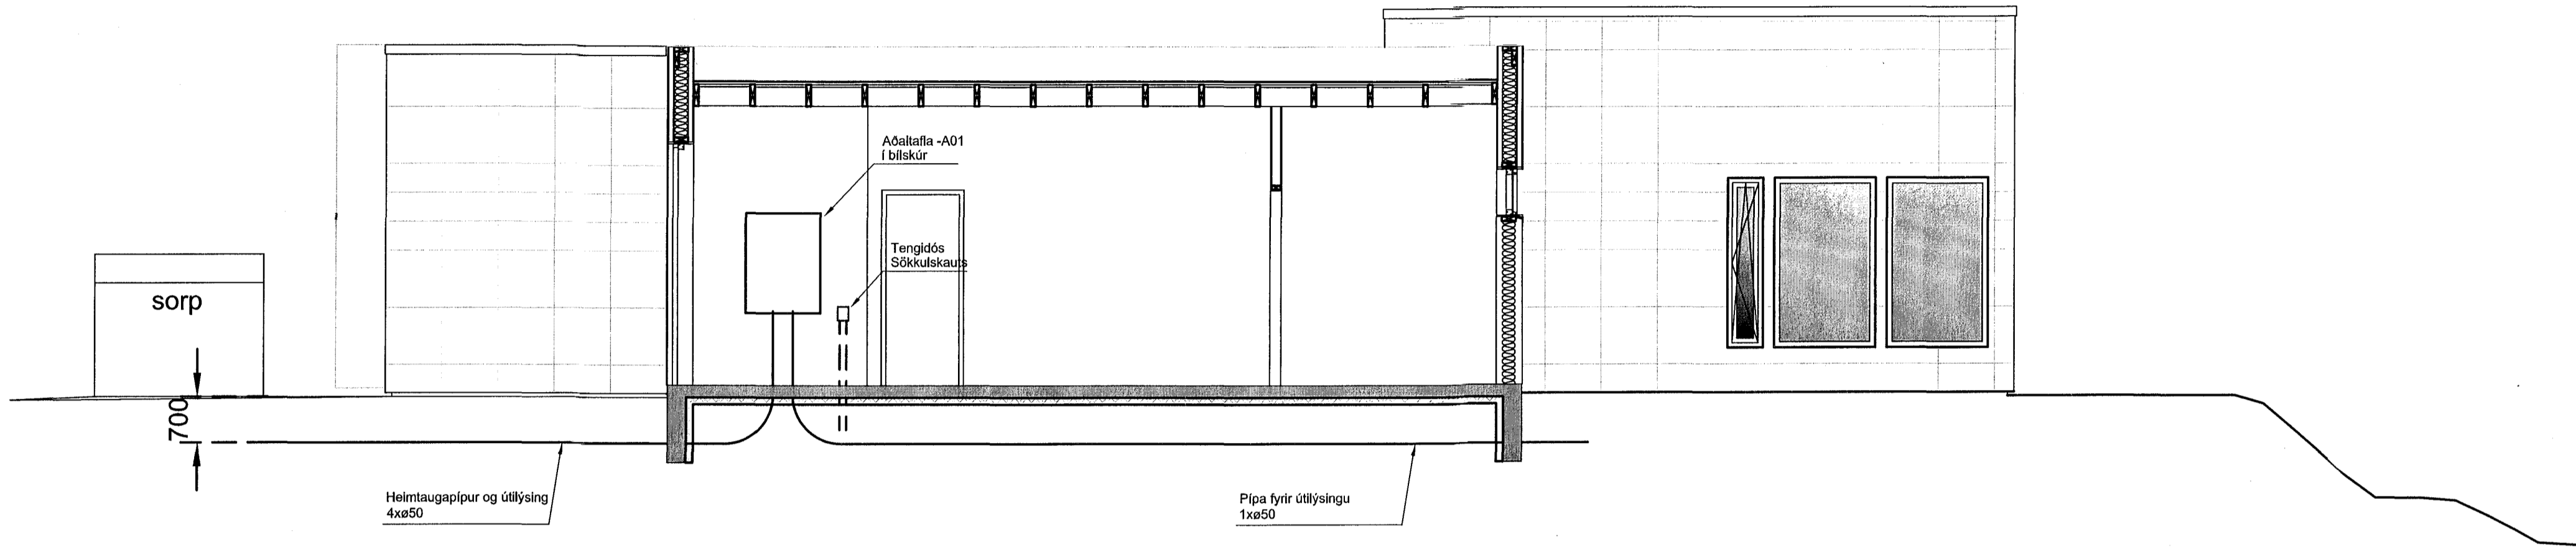

Byrning og höfudmálun
Músteinn Þórníksson
29 APR 2015

ÚTGÁFUERILL

ÚTGÁFA:	DAGS:	SKYRNINGAR:	BR. AF:	SAMM:

DAGS, UNDRISKRIFTAR: NAFN OG KT. SAMRÆMINGARHÖNDUÐAR:

UNDRISKRIFT SAMRÆMINGARHÖNDUÐAR:

Snið A-A