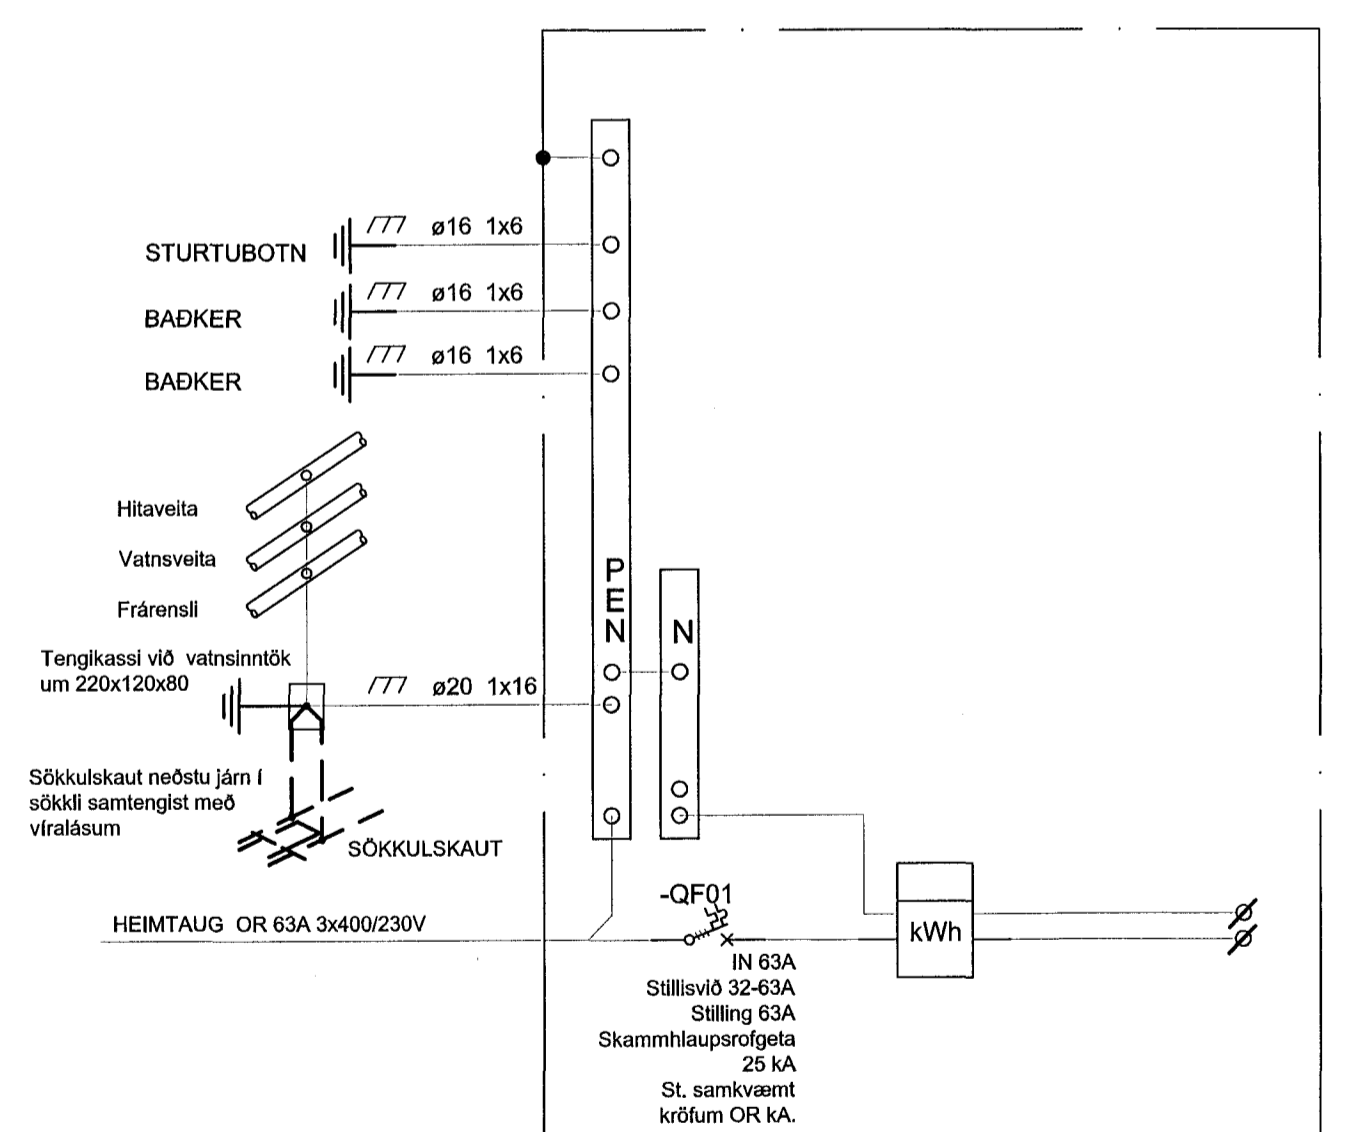

ADALTAFLA -A01 Mæling
Stærð 1050x800x275 (hxbxd)
Tafla í bílskúr