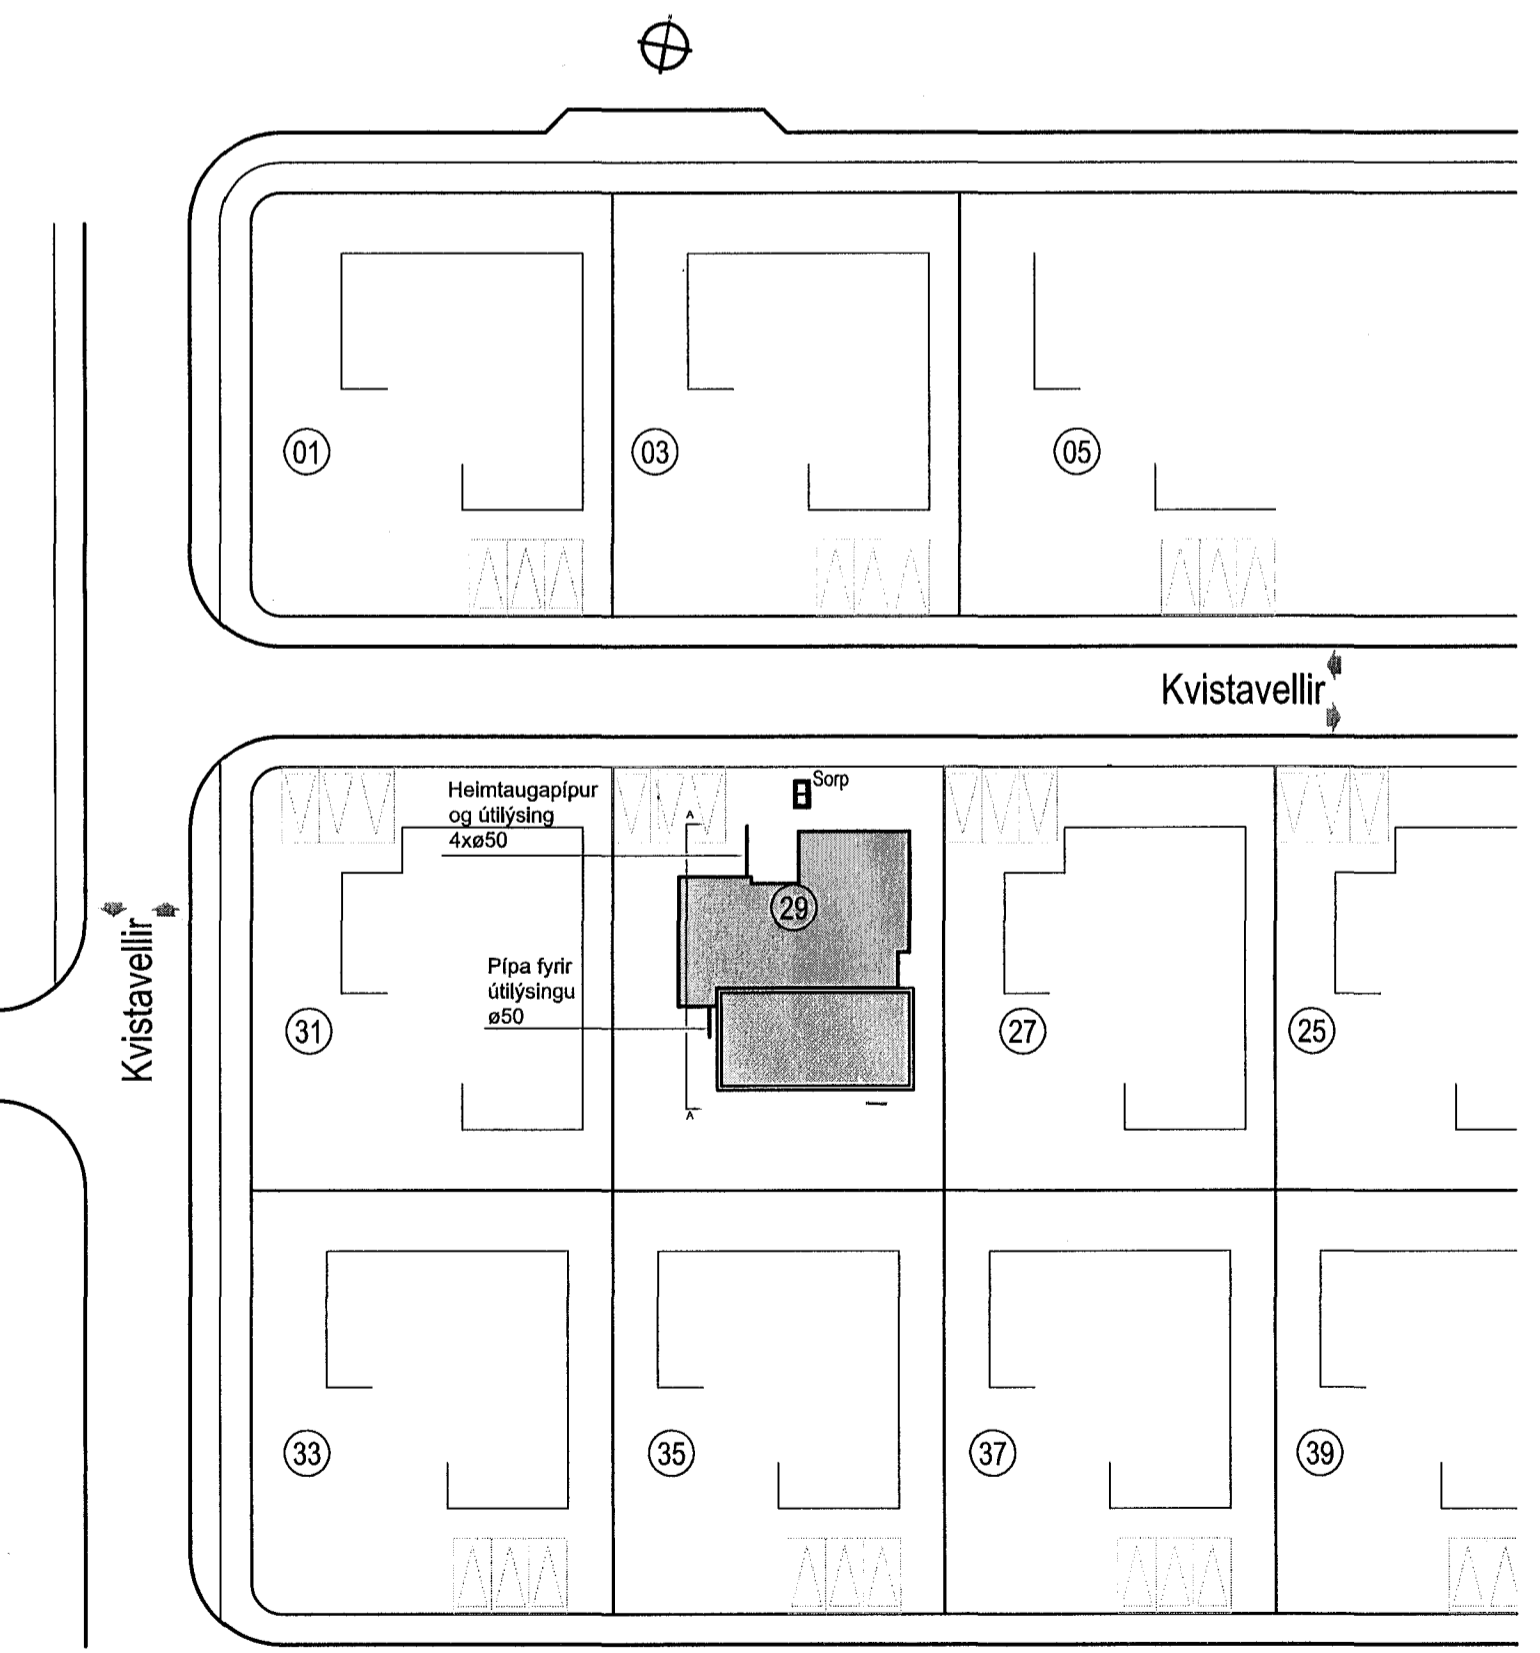

Afstöðumynd 1:500

Rásin sf

Kvistavellir 29
Hafnarfirði

RAFLAGNIR
HEIMTAUGARTEIKNING
AFSTÖÐUMYND

MKV: 1:50 A1 1:100 A3	VERKUR:	NR. TEIKNINGAR:	ÚTGÁFA: A
HANNAÐ: BM	TEIKNAD: FF	YFRIFRAGI: BM	BLAÐNÖMUR: 1
DAGS. ÚTGÁFU	NAFN OG KT. SAMRÆMINGARHÖNDUÐAR:		
DAGS. UNDRISKRIFTAR:	UNDRISKRIFT SAMRÆMINGARHÖNDUÐAR:		

12.2.2015 [Signature] 070449-4719