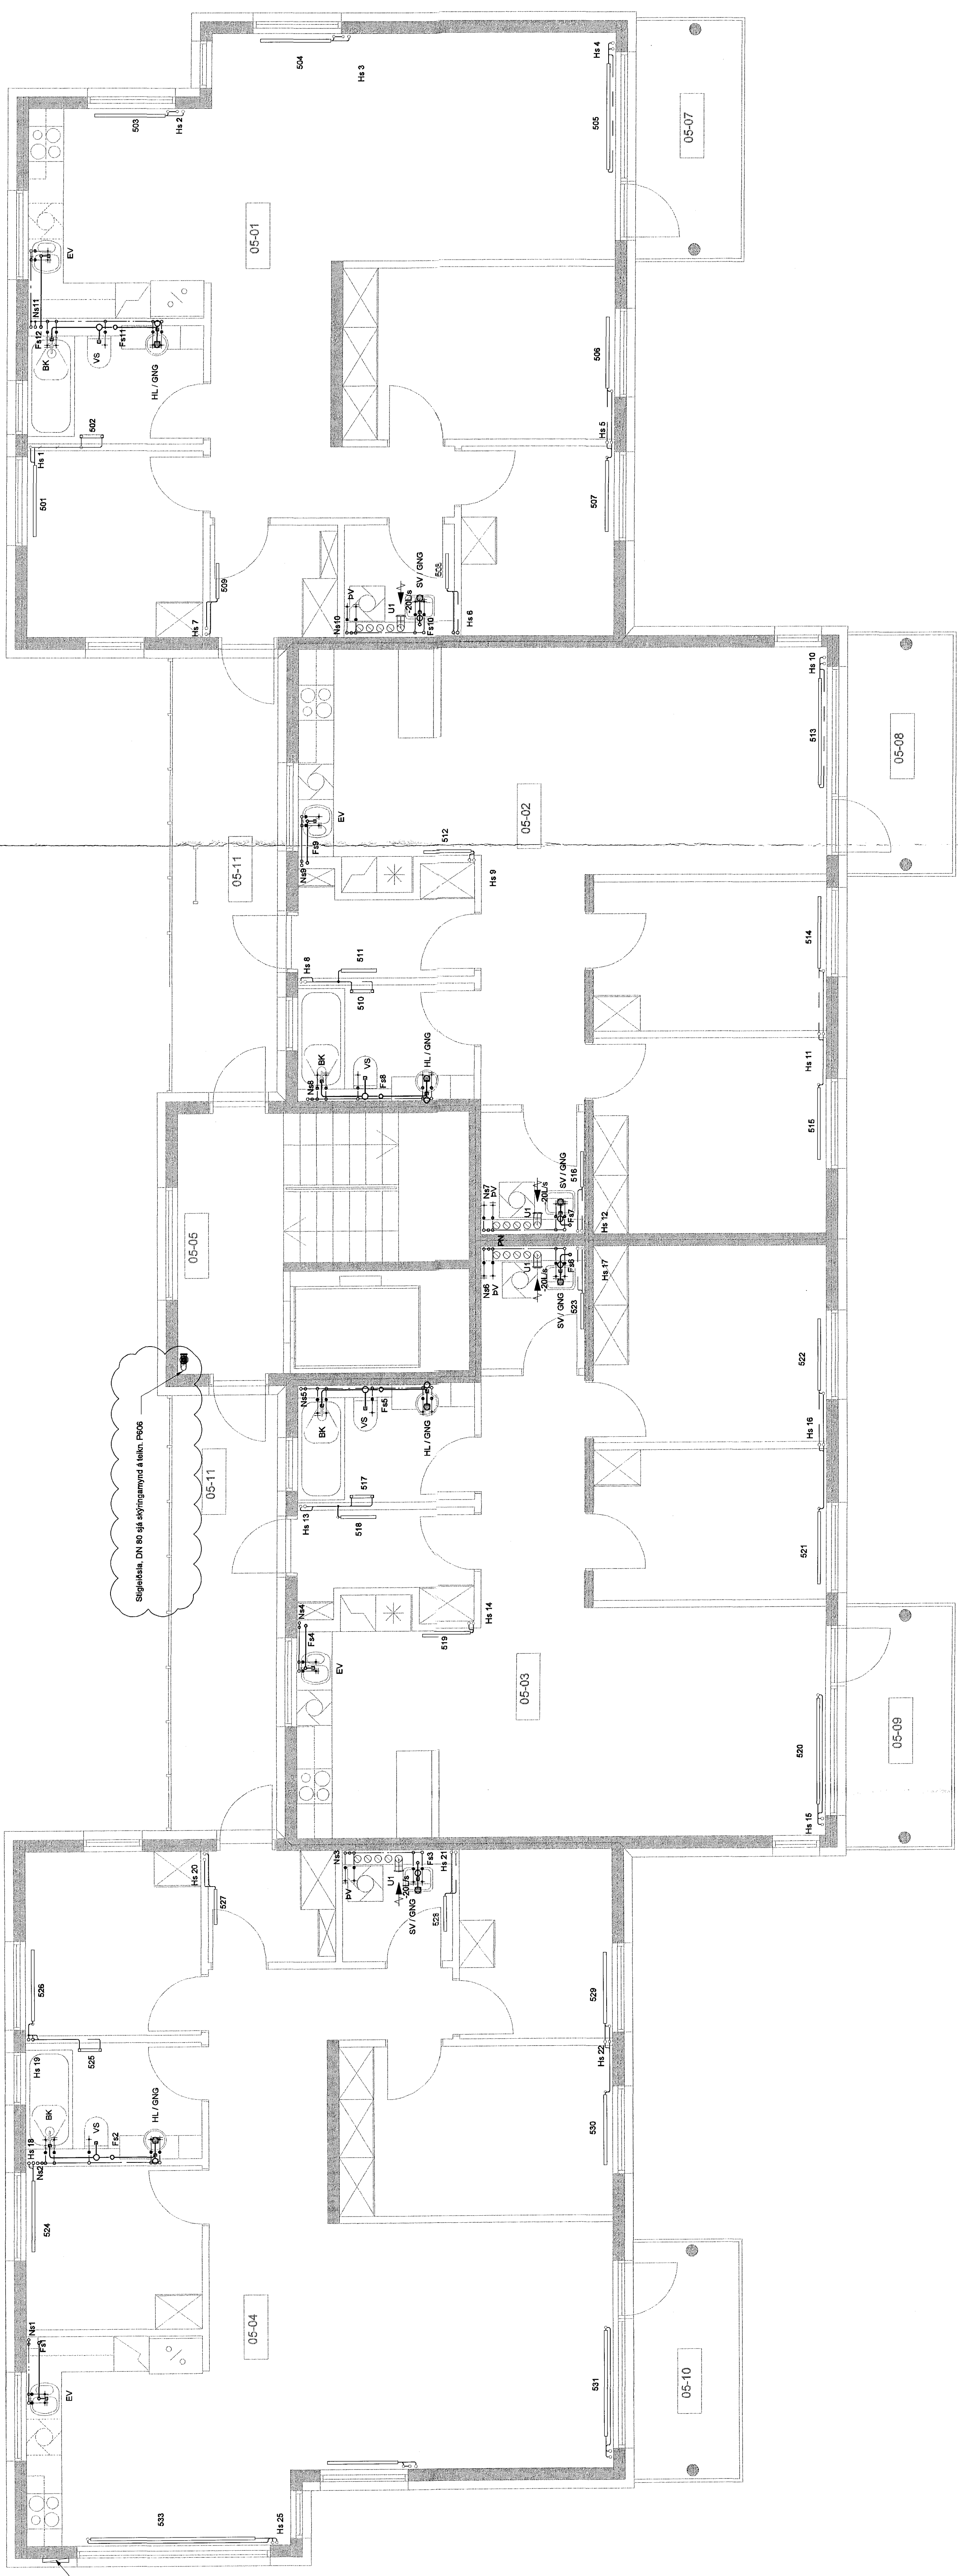

Skýringar:
16=16x2,0 Alplast
20=20x2,0 Alplast
25=25x2,25 Alplast
32=32x3,0 Alplast

ASK
30. apríl 2015

SKIPALÓN 23

B. 17.04.15 Skjalstafa brott
A. 20.11.14 Laga lagna brott og skýringum bætt úr
Úg. Dagp. Skýring