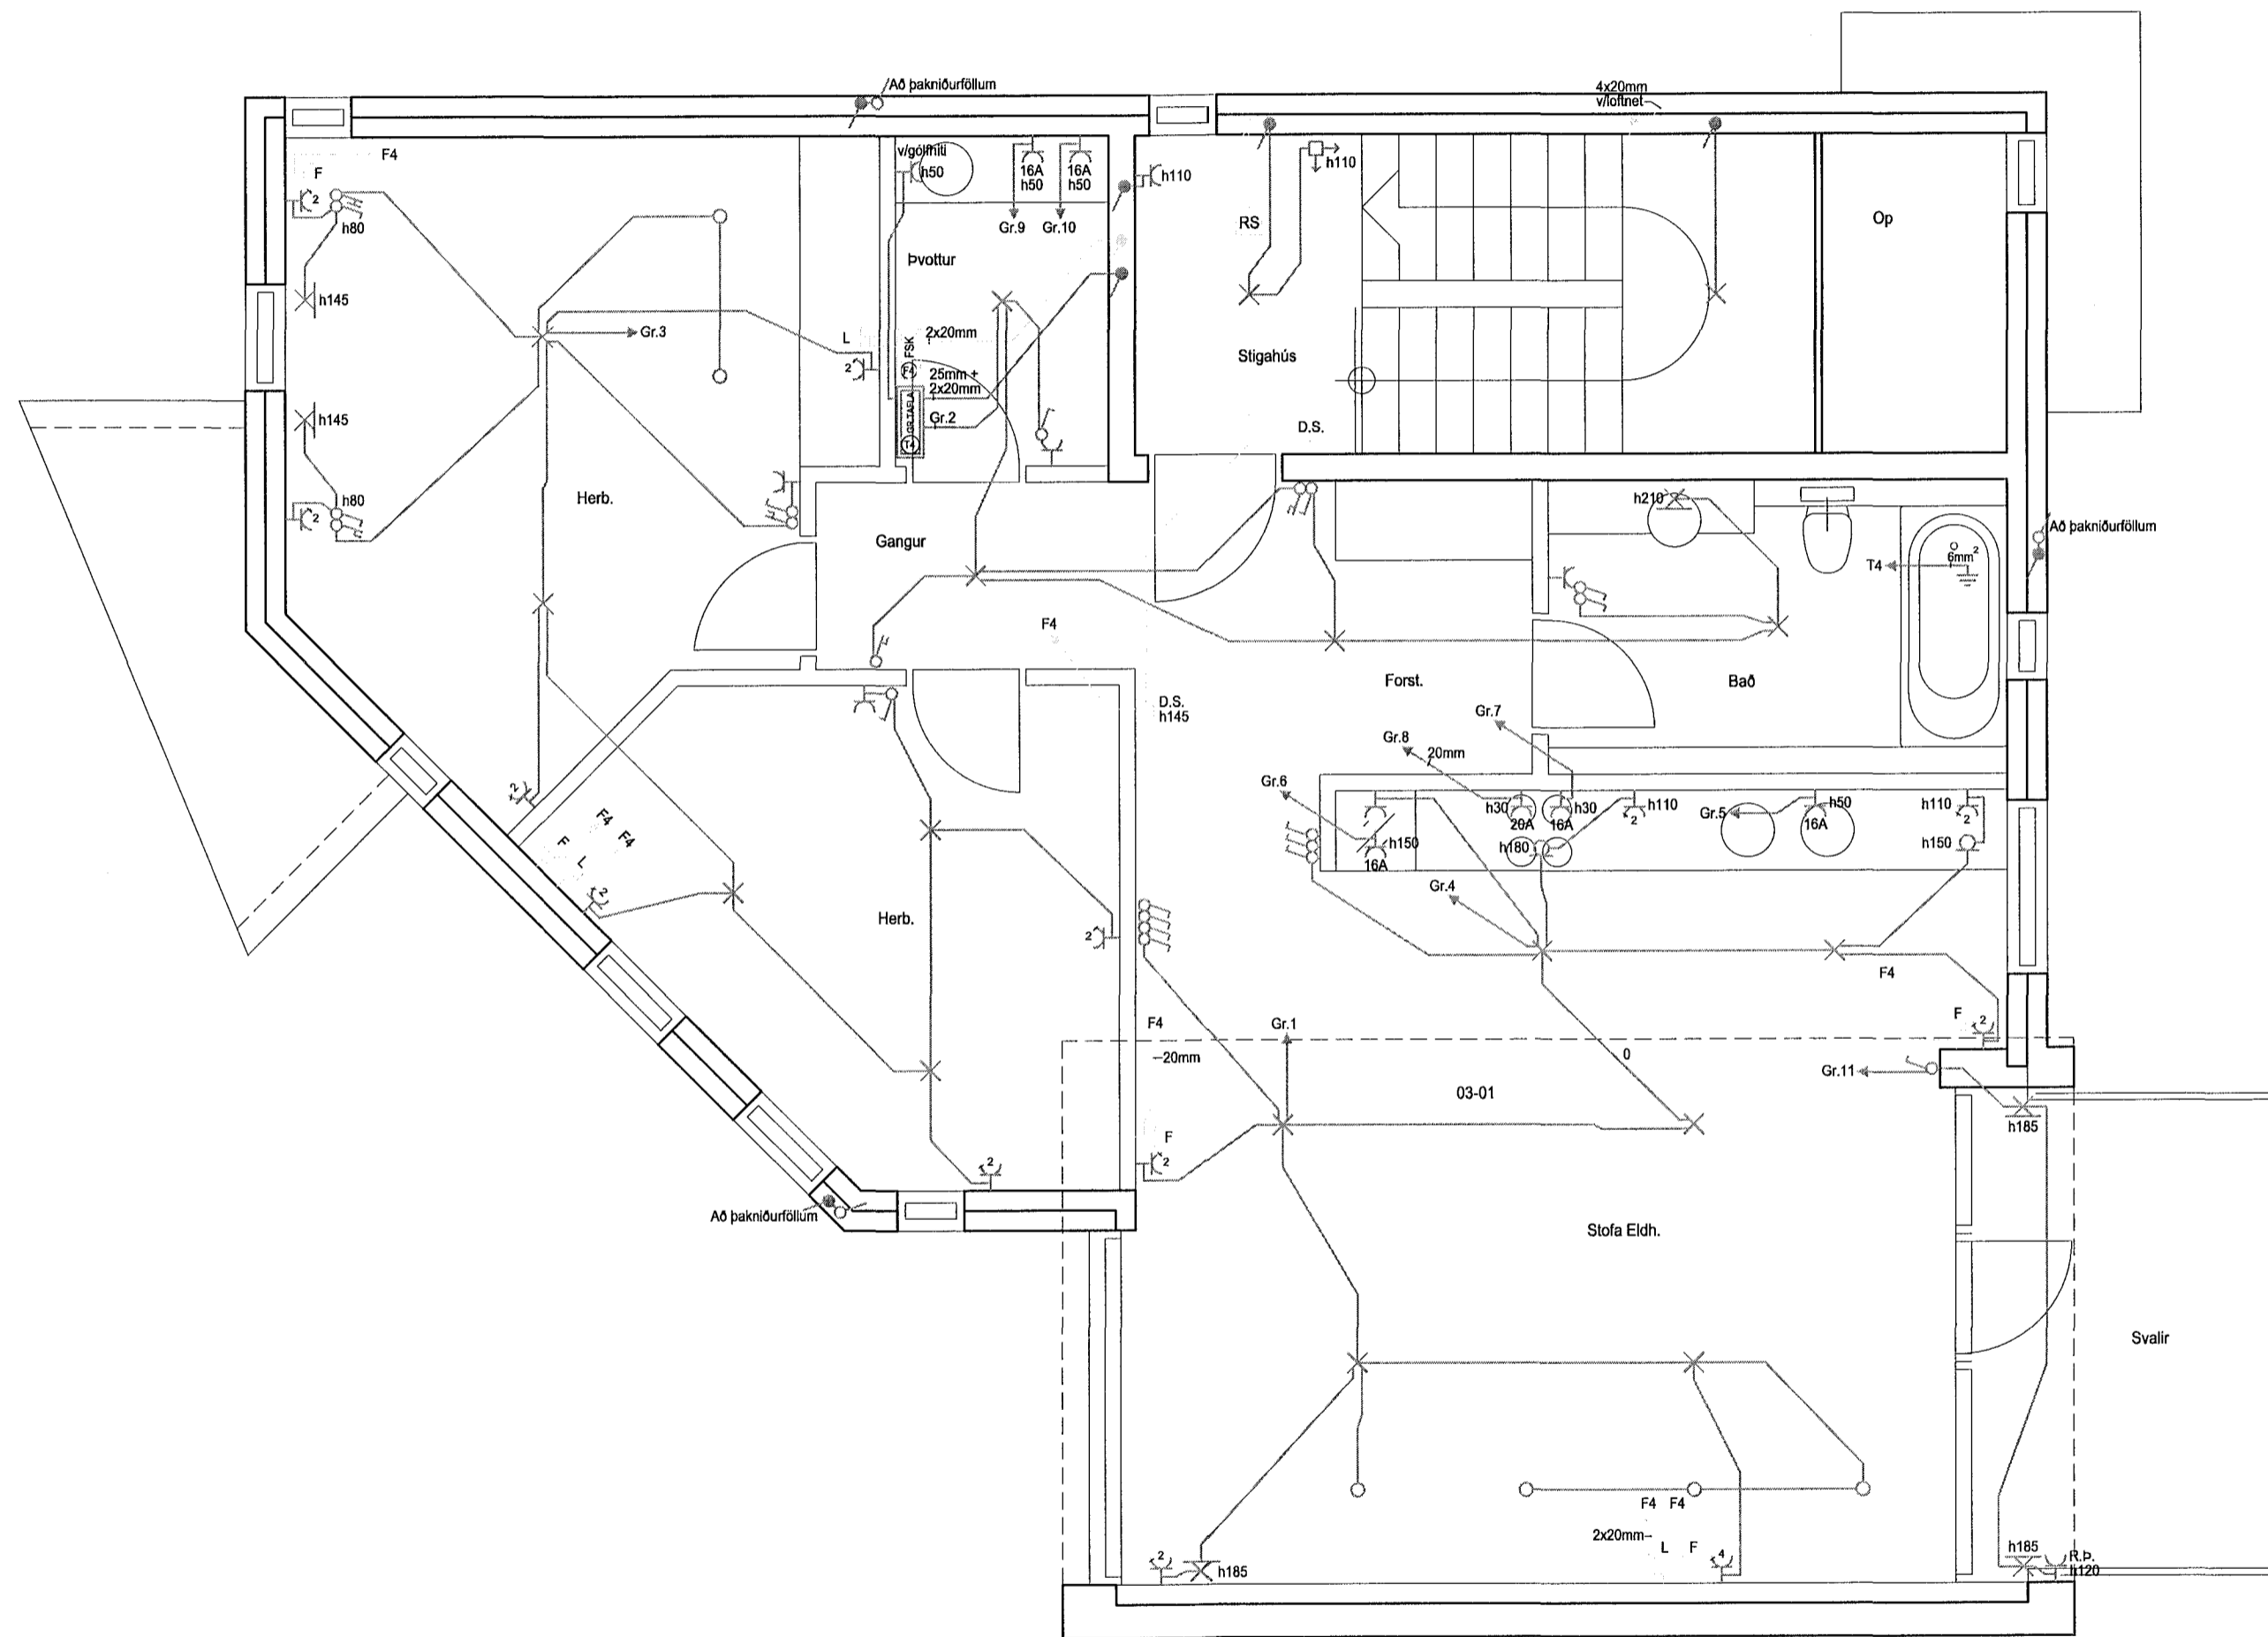

Byggingafultrúi Hafnarfjarðar
Móttekið þann
27 MAR 2015

16.10.2016 969
Pippanthorsson

HELGI KR. EIRÍKSSON, RAFLAGNAÖNNUN

Helgi Kr. Eiríksson

KT. 110156-2789

SKIPHOLT 37, 108 REYKJAVÍK S:568-8388
E-MAIL: TEIKN@LUMEX.IS

DAGS.	23.01.2013	SÍDA NR.	5 AF 7	HANNAÐ	HKE	VERKEFNI	VESTURGATA 20, HAFNARFIRÐI
TEIKN. NR.	AR-05	TÖLVUHEITI	GRVESTURGATA20	TEIKNAD	PHS	RAFLÖGN	RAFLÖGN
VERKHLUTI	GRUNNMYND 3. HÆÐ	BREYTING A	VIÐBÆTUR OG BREYTING	YFIRFARID	HKE		
MKV.	1:50	BREYTING B