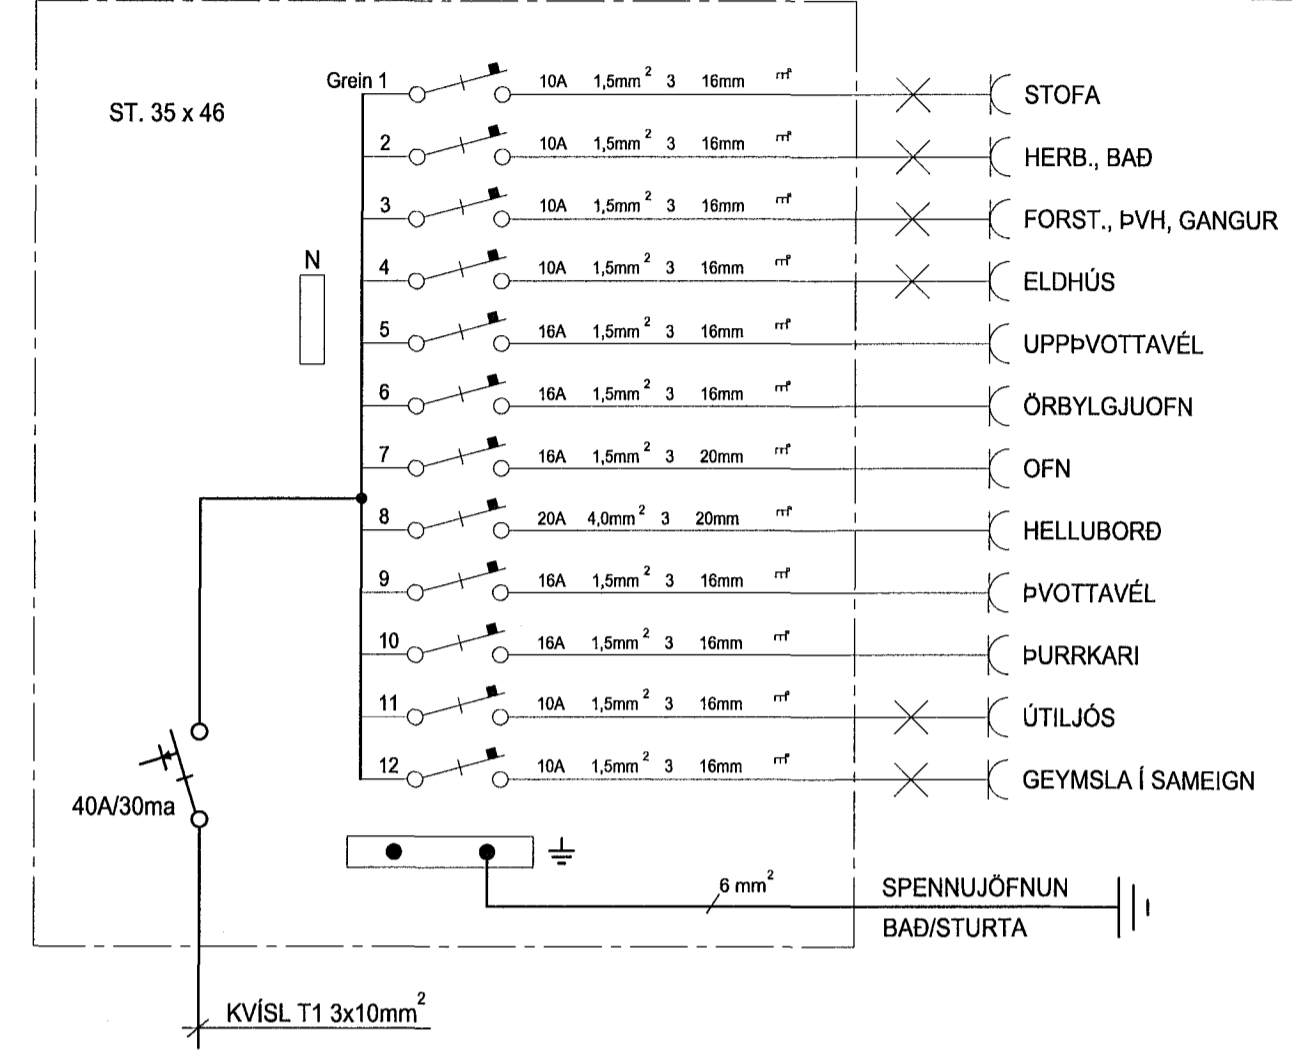

Byggingafultrúi Hafnarfjarðar
Móttekið þann
27 MAR 2015
H

GREINATAFLA T2

GREINATAFLA T3

ADALTAFLA

GREINATAFLA T4

Helgi Kr. Eiríksson
Rafagnahönnun

HELGI KR. EIRÍKSSON RAFLAGNAHÖNNUN
KT. 110156-2789

SKIPHOLT 37, 108 REYKJAVÍK S:568-8388
E-MAIL: TEIKN@LUMEX.IS

DAGS.	23.01.2013	SÍDA NR.	7 AF 7	HANNAD	HKE	VERKEFNI	VESTURGATA 20, HAFNARFIRÐI
TEIKN. NR.	AR-07	TÖLVUHEITI	GRVESTURGATA20	TEIKNAD	PHS	RAFLÖGN	EINLÍNUMYNDIR
VERKHLUTI		BREYTING A	VIÐBÆTUR OG BREYTING	YFIRFARID	HKE		
MKV.		BREYTING B					