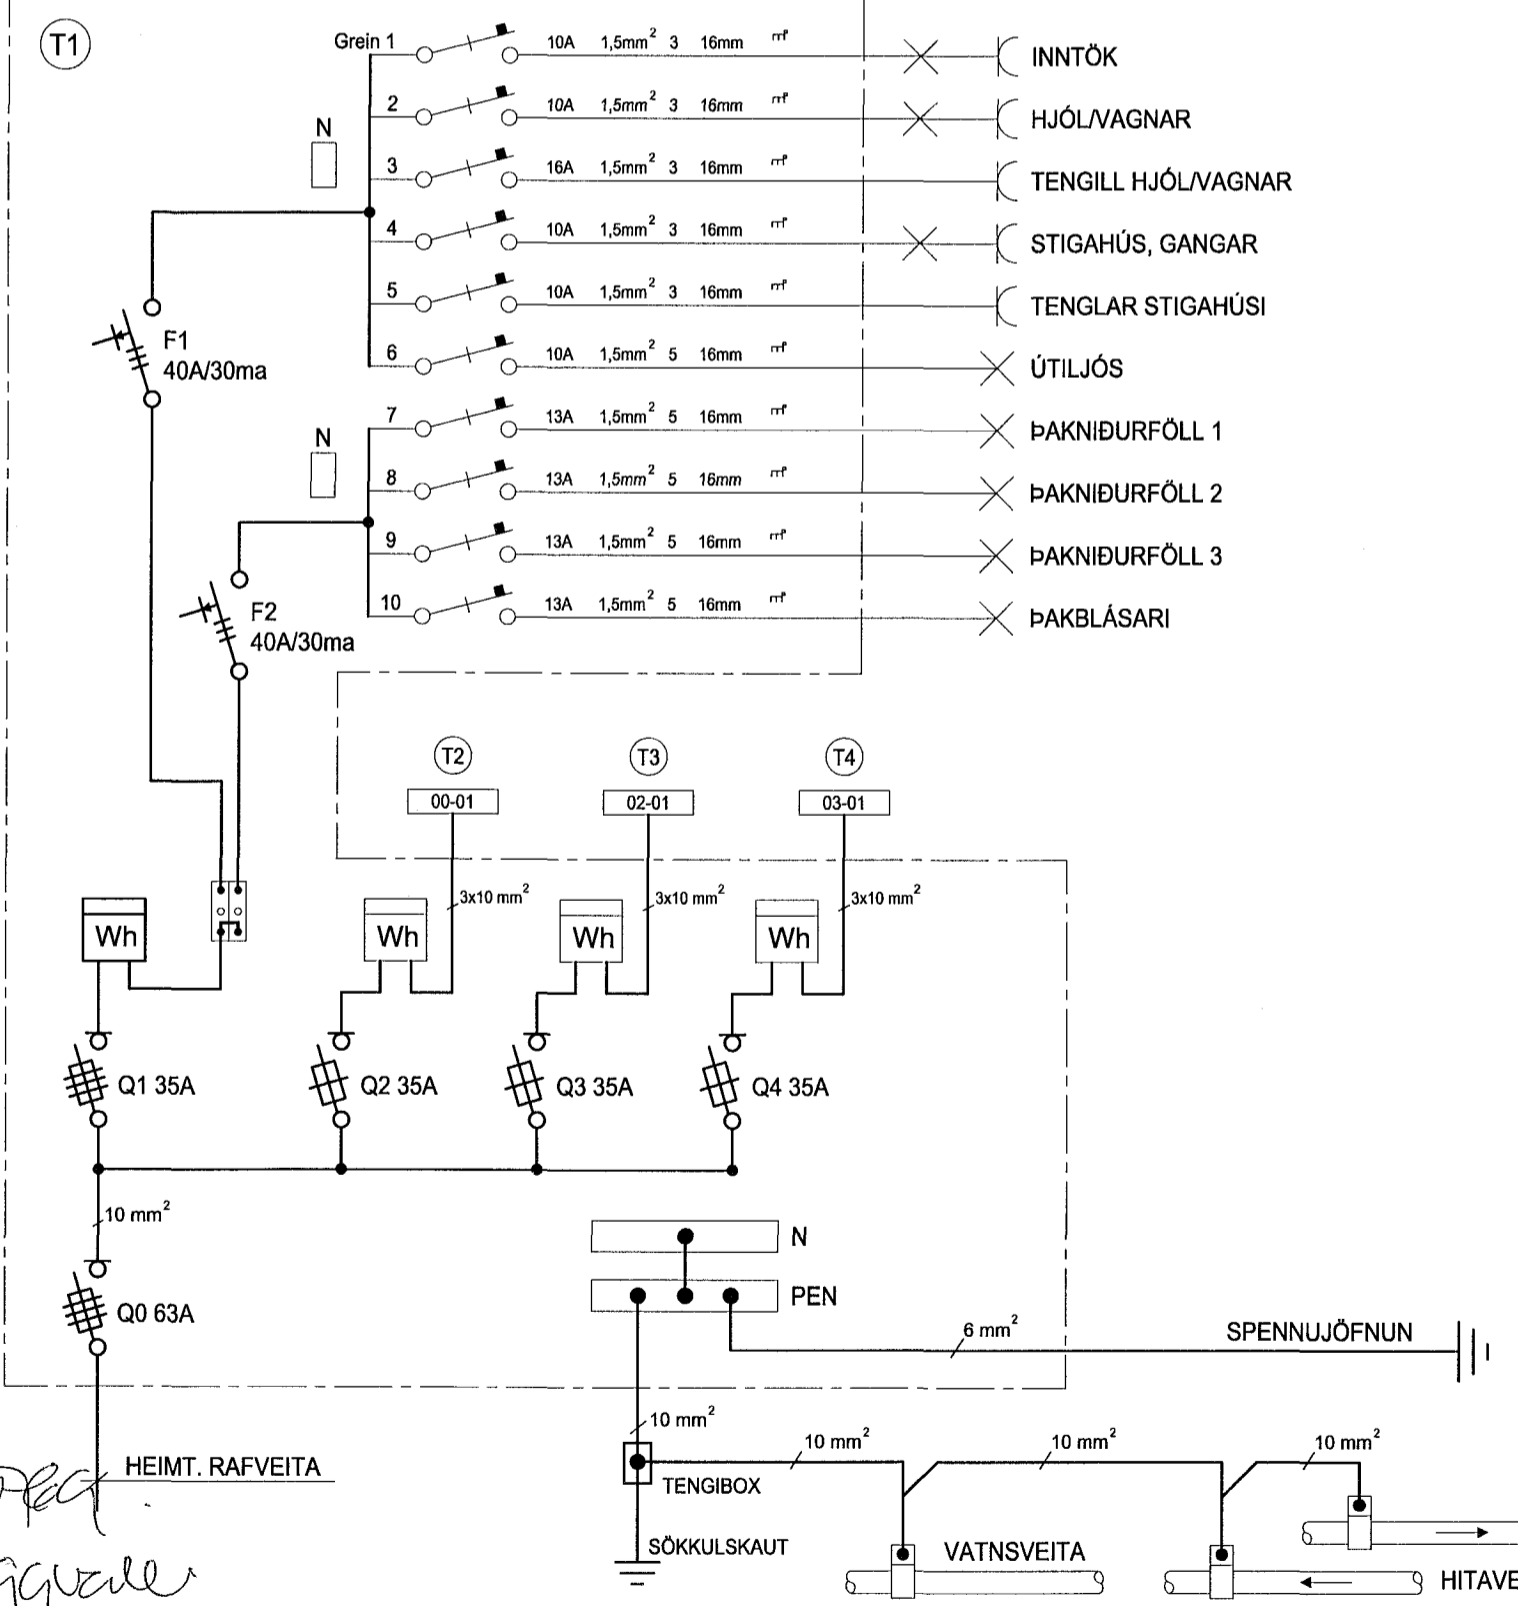

Byggingafultrúi Hafnarfjarðar
Móttekið þann
27 MAR 2015
H

GREINATAFLA T2

GREINATAFLA T3

ADALTAFLA

GREINATAFLA T4

Helgi Kr. Eiríksson
Rafagnahönnun

HELGI KR. EIRÍKSSON RAFLAGNAHÖNNUN
KT. 110156-2789

SKIPHOLT 37, 108 REYKJAVÍK S:568-8388
E-MAIL: TEIKN@LUMEX.IS

DAGS.	23.01.2013	SÍDA NR.	7 AF 7	HANNAD	HKE	VERKEFNI	VESTURGATA 20, HAFNARFIRÐI
TEIKN. NR.	AR-07	TÖLVUHEITI	GRVESTURGATA20	TEIKNAD	PHS	RAFLÖGN	EINLÍNUMYNDIR
VERKHLUTI		BREYTING A	VIÐBÆTUR OG BREYTING	YFIRFARID	HKE		
MKV.		BREYTING B					