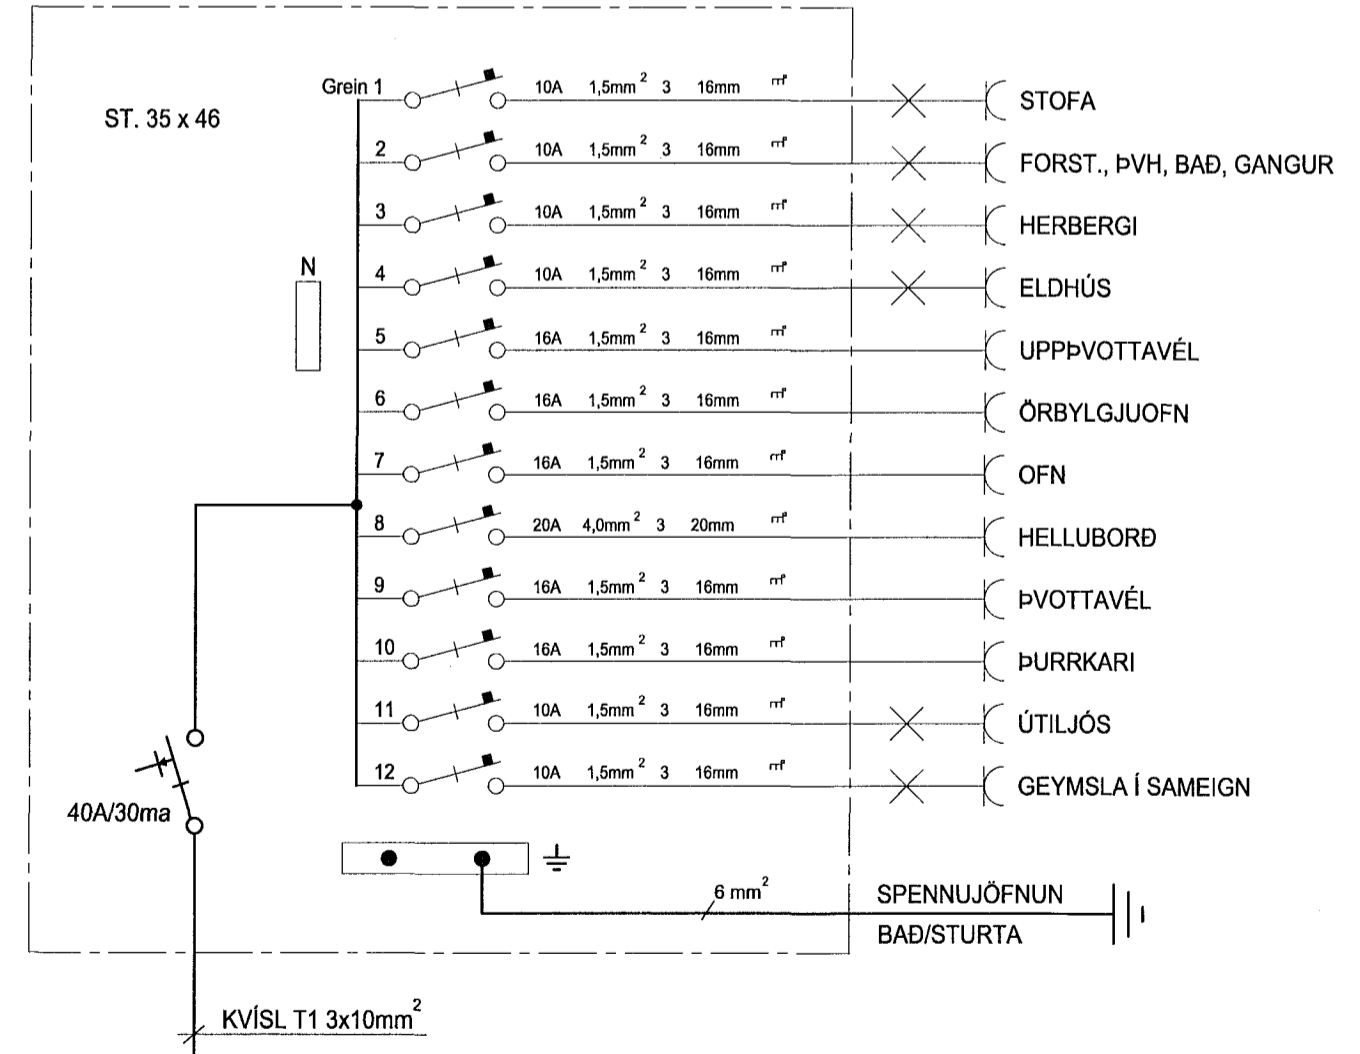

GREINATAFLA T4

Helgi Kr. Eiríksson
Rafagnahönnun

HELGI KR. EIRÍKSSON RAFLAGNAHÖNNUN
KT. 110156-2789

SKIPHOLT 37, 108 REYKJAVÍK S:568-8388
E-MAIL: TEIKN@LUMEX.IS

DAGS.	23.01.2013	SÍDA NR.	7 AF 7	HANNAD	HKE	VERKEFNI	VESTURGATA 20, HAFNARFIRÐI
TEIKN. NR.	AR-07	TÖLVUHEITI	GRVESTURGATA20	TEIKNAD	PHS	RAFLÖGN	EINLÍNUMYNDIR
VERKHLUTI		BREYTING A	VIÐBÆTUR OG BREYTING	YFIRFARID	HKE		
MKV.		BREYTING B