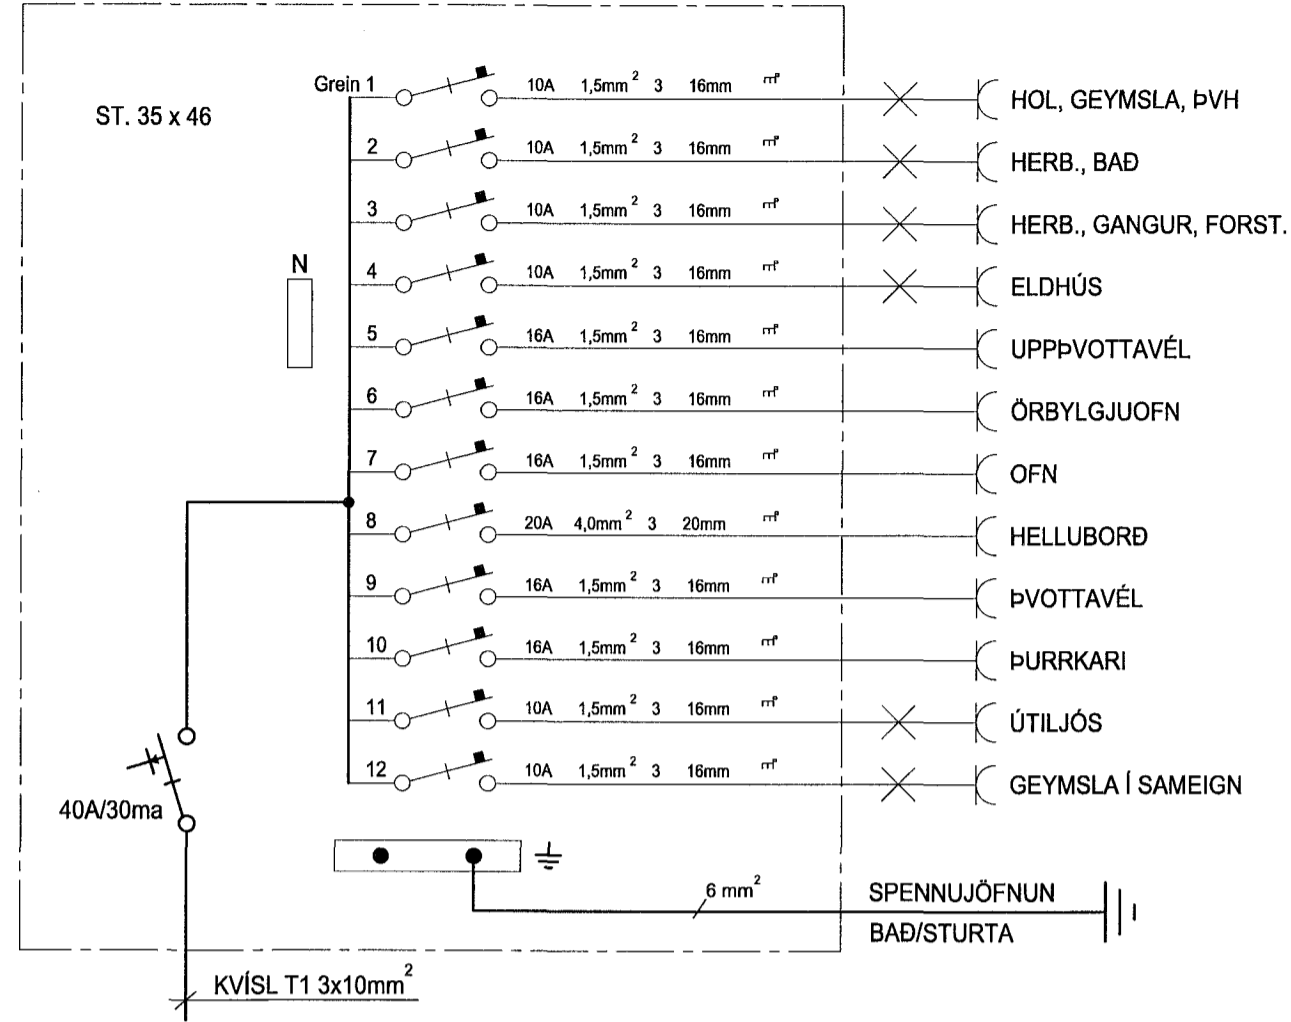

Byggingafultrúi Hafnarfjarðar
Móttekið þann
27 MAR 2015
H

GREINATAFLA T2

GREINATAFLA T3

ADALTAFLA

GREINATAFLA T4

Helgi Kr. Eiríksson
Rafagnahönnun

HELGI KR. EIRÍKSSON RAFLAGNAHÖNNUN
KT. 110156-2789

SKIPHOLT 37, 108 REYKJAVÍK S:568-8388
E-MAIL: TEIKN@LUMEX.IS

DAGS.	23.01.2013	SÍDA NR.	7 AF 7	HANNAD	HKE	VERKEFNI	VESTURGATA 20, HAFNARFIRÐI
TEIKN. NR.	AR-07	TÖLVUHEITI	GRVESTURGATA20	TEIKNAD	PHS	RAFLÖGN	EINLÍNUMYNDIR
VERKHLUTI		BREYTING A	VIÐBÆTUR OG BREYTING	YFIRFARID	HKE		
MKV.		BREYTING B					