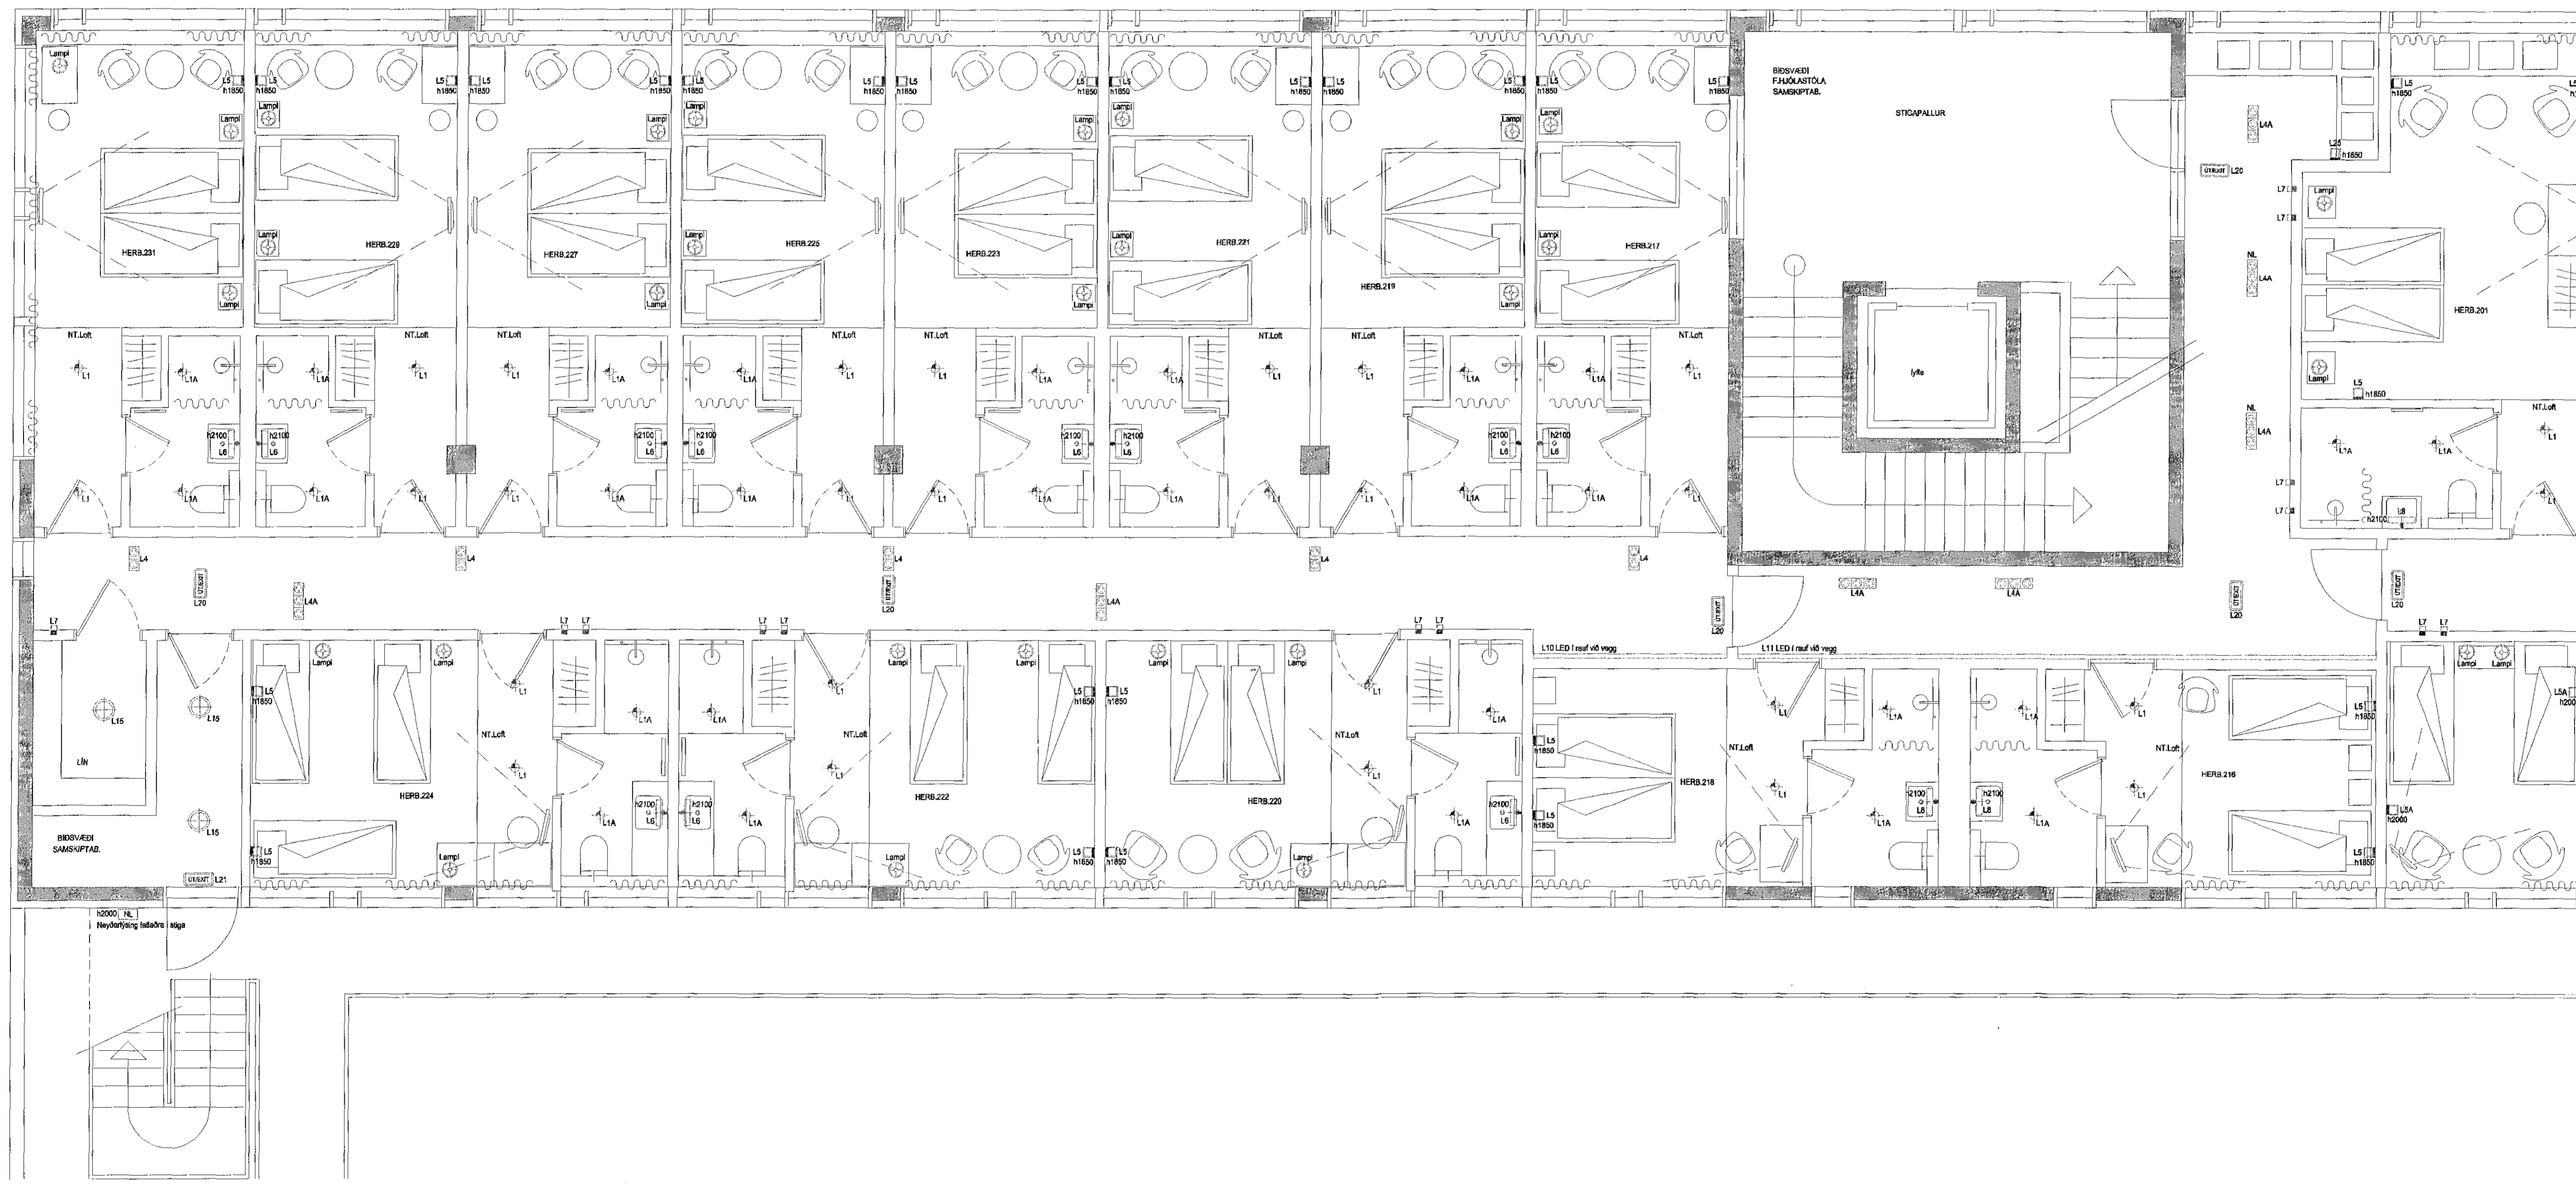

A  
B  
C  
D  
E  
F  
G  
H

A  
B  
C  
D  
E  
F  
G  
H

SKÝRINGAR

ábyrgðarmannur:  
Kári Eiríksson - Áskiltekki FAI - kt. 070365-4059

**LX TEIKNISTOFA**  
Skipholt 37, 108 Reykjavík, IS  
+354 541 908 8308  
www.lumex.is  
**LUMEX** *Helgi Eiríksson*  
HELGI EIRÍKSSON KT. 110196-2789

Hönnun: HKE  
Teiknað: PHS  
Yfirráð: HKE  
Verkefni: **TJARNARVELLIR 3**

Dags.: 16.02.2015  
Mv.: 1:50  
Töluheiti: GRUNNMYND 2. HÆÐ A  
LAMPAPLAN

Teikning blað: **LX-RAF-01**

1 2 3 4 5 6 7 8 9 10 11 12 13 14 15 16