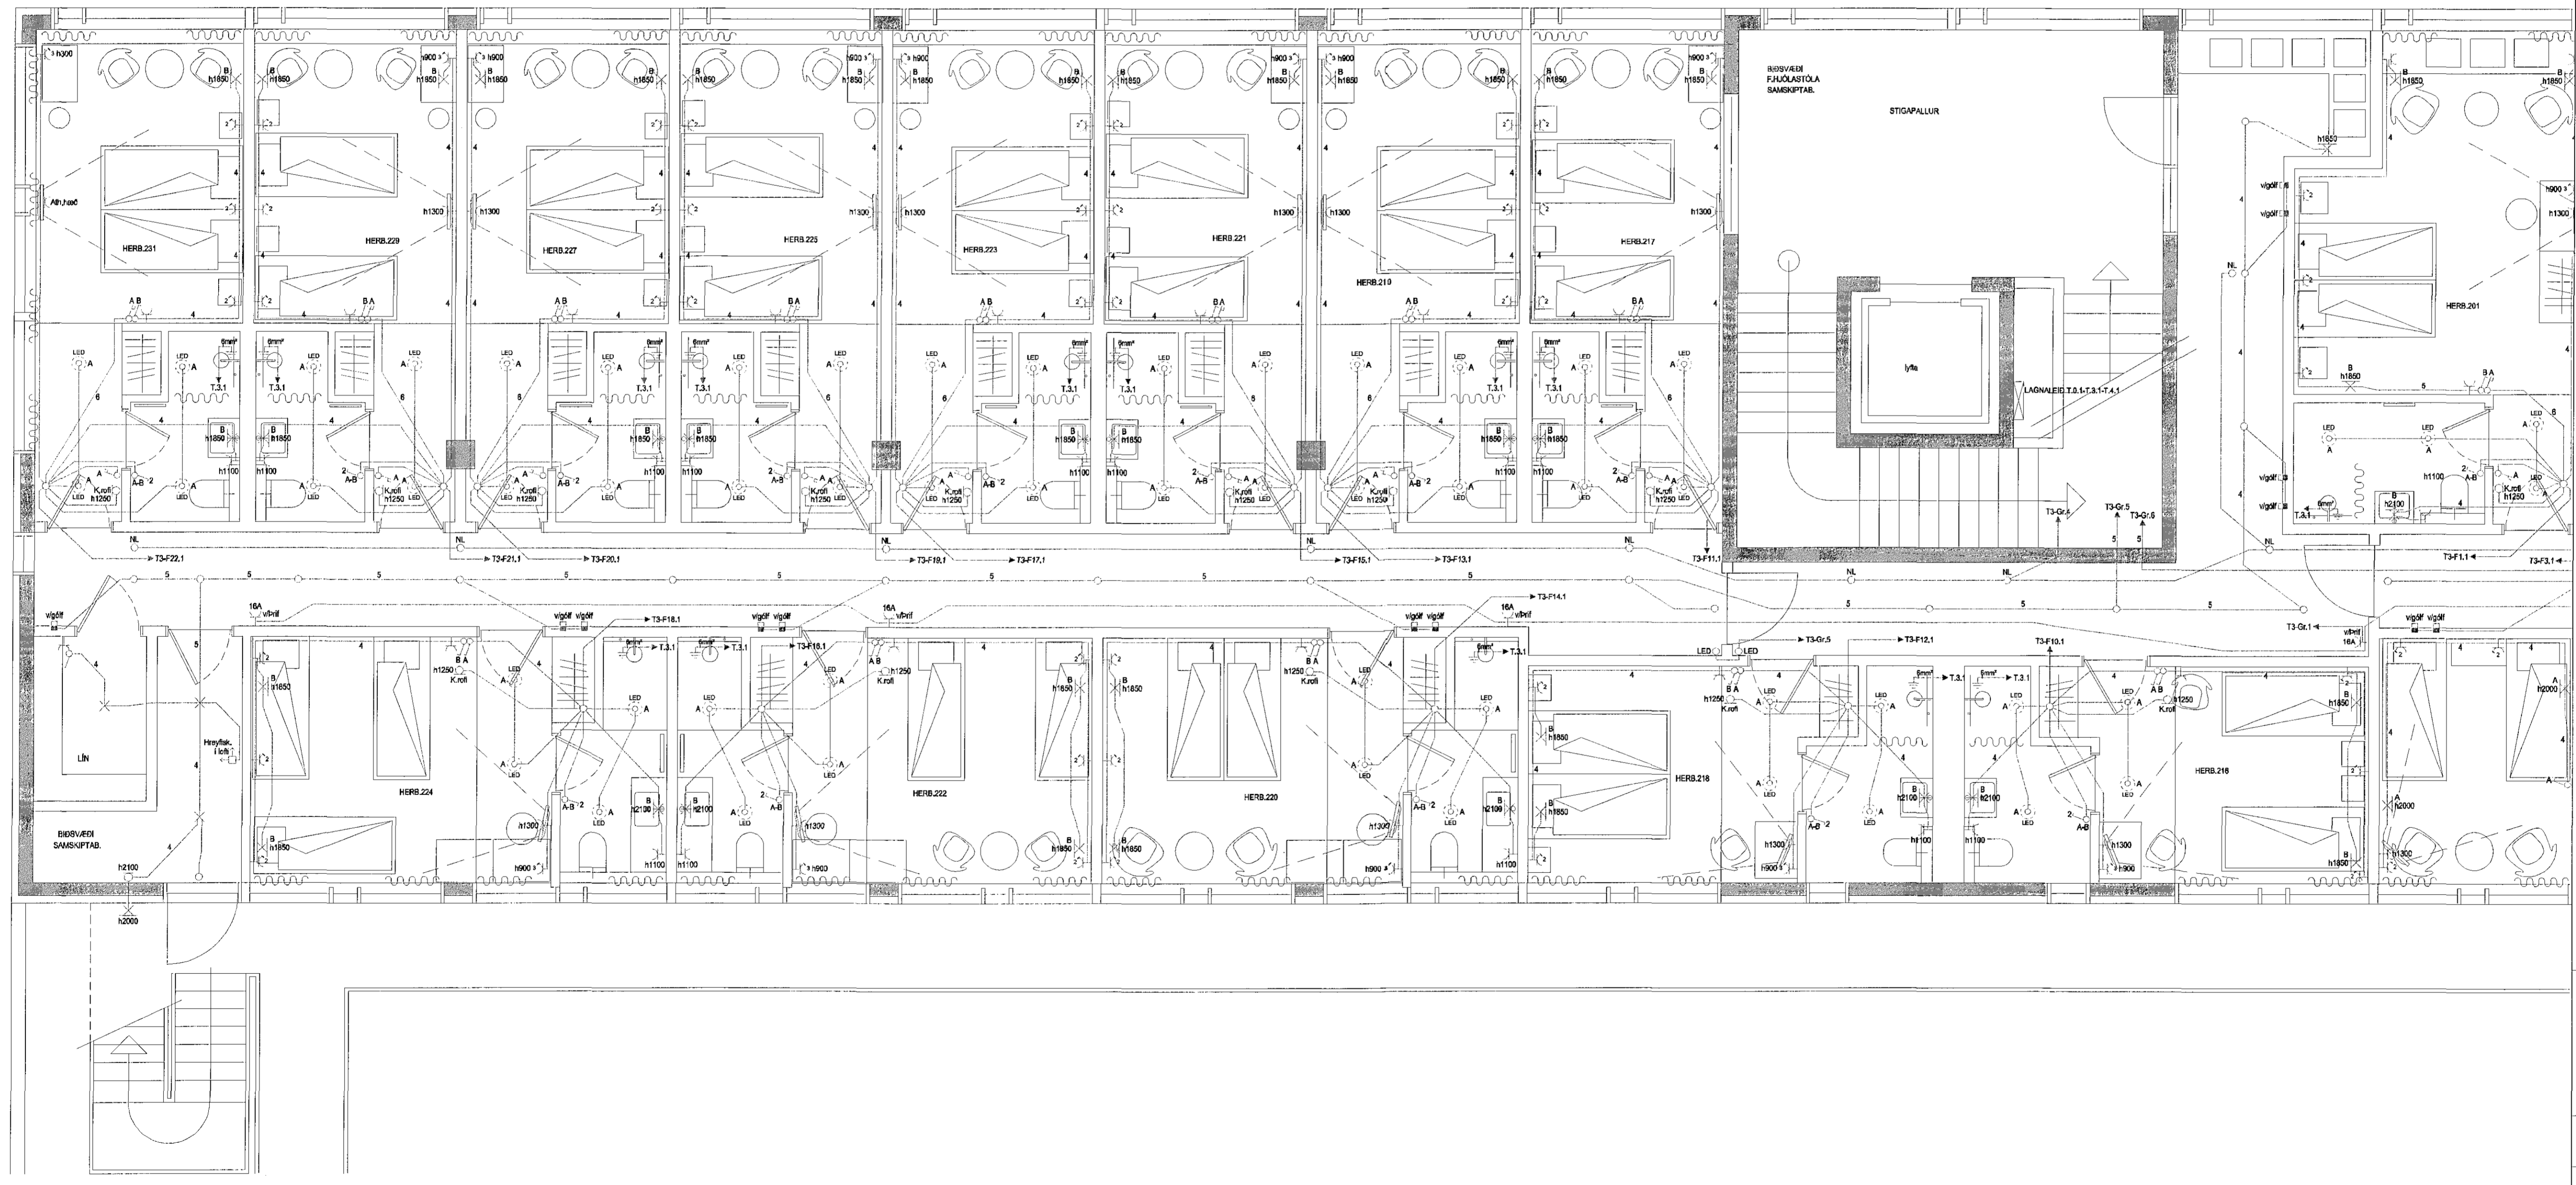

Byggingafultrúi Hafnarfjarðar
Móttelid þann
05 JUN 2015
[Signature]

SKÝRINGAR

áðalhönnuðar:
Kári Eiríksson - Arkitekt FÁI - kt. 070365-0099

LUMEX LX TEKNISTOFA
Skiphell 37, 108 Reykjavík, IS
+ (354) 568 8388
www.lumex.is
[Signature]
HELGA RÚK EIRÍKSSON KT. 110156-2789

Hönnun: HKE
Teiknað: PHS
Yfirfarið: HKE

Verkefni: TJARNARVELLIR 3

Dags.: 16.02.2015
Mvk.: 1:50
Tölvuheiti: GRTJARNARVELLIR3
Verkhúti: GRUNNMÝND 2. H/ED A
RAFLAGNIR

Teikning blað: LX-RAF-07