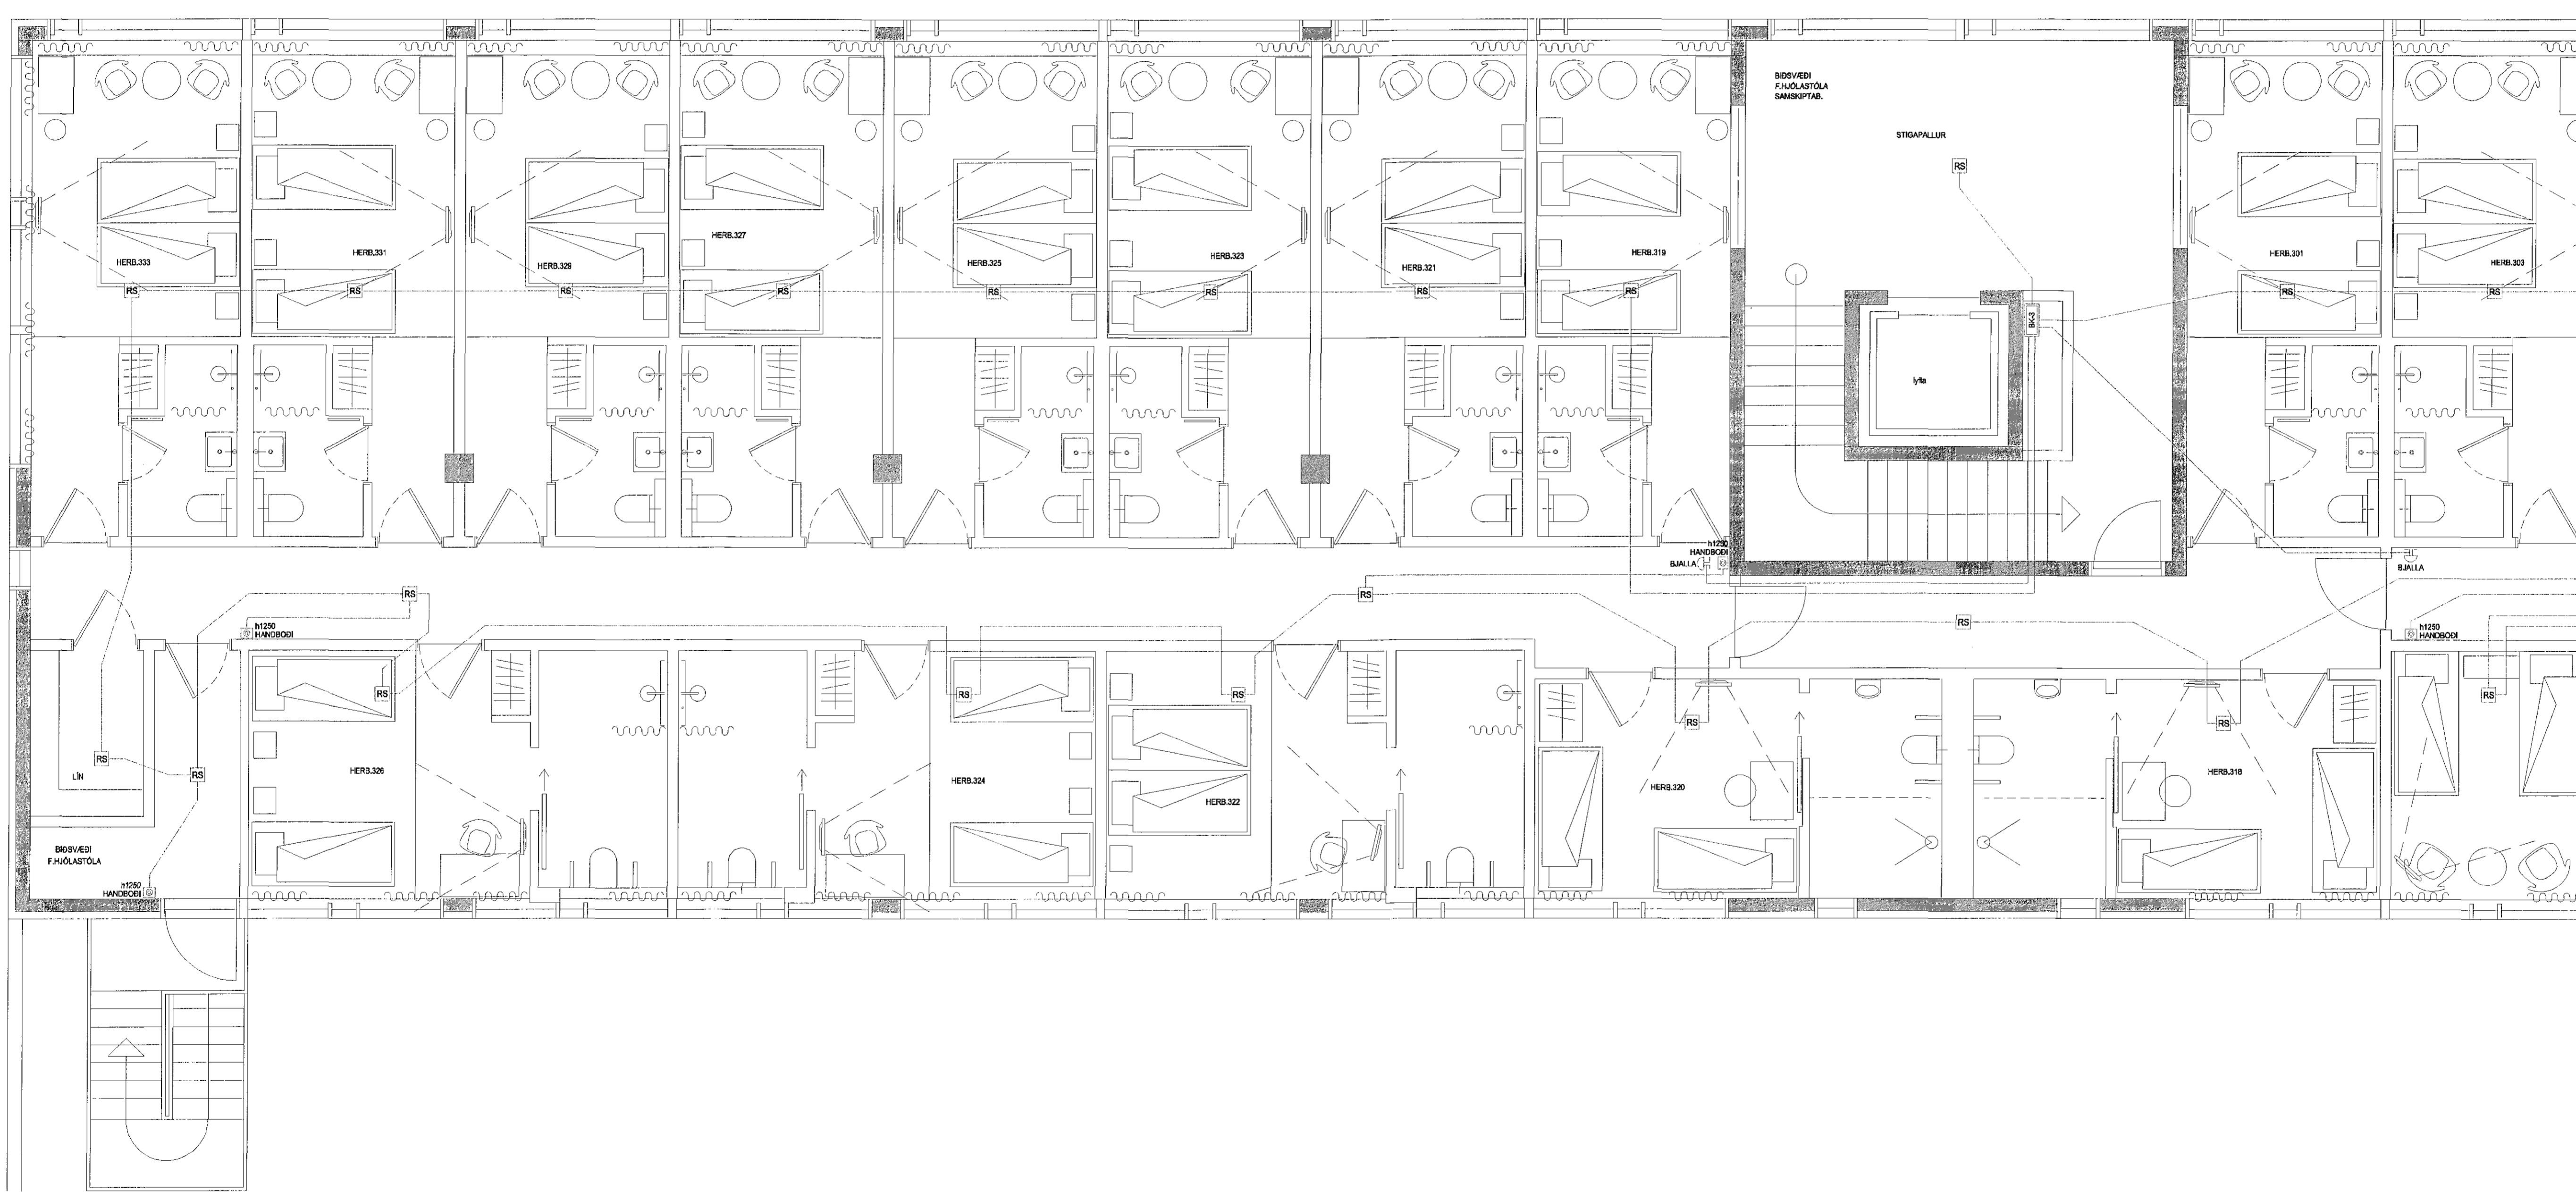

1 2 3 4 5 6 7 8 9 10 11 12 13 14 15 16

A  
B  
C  
D  
E  
F  
G  
H

Byggingafélagið Hainarjarðar  
Móttekið þann  
05 JUN 2015

SKÝRINGAR

aðalhönnuður:  
Kári Eiríksson - arkitekt FAL - kt: 070365-4059

**LUMEX** LX TEIKNISTOFA  
Skiphell 37, 108 Reykjavík, IS  
+ (354) 568 8388  
www.lumex.is  
HELGA R. EIRIKSSON KT. 110155-2789

Hönnun: HKE  
Teiknað: PHS  
Yfirland: HKE  
Verkefni: TJARNARVELLIR 3

Dags: 16.02.2015  
Mvk.: 1:50  
Tölvuheiti: GRUNNMYND 3, HÆÐ A  
BRUNAVIÐVÖRUNARKERFI

Teikning blað: LX-RAF-21

1 2 3 4 5 6 7 8 9 10 11 12 13 14 15 16