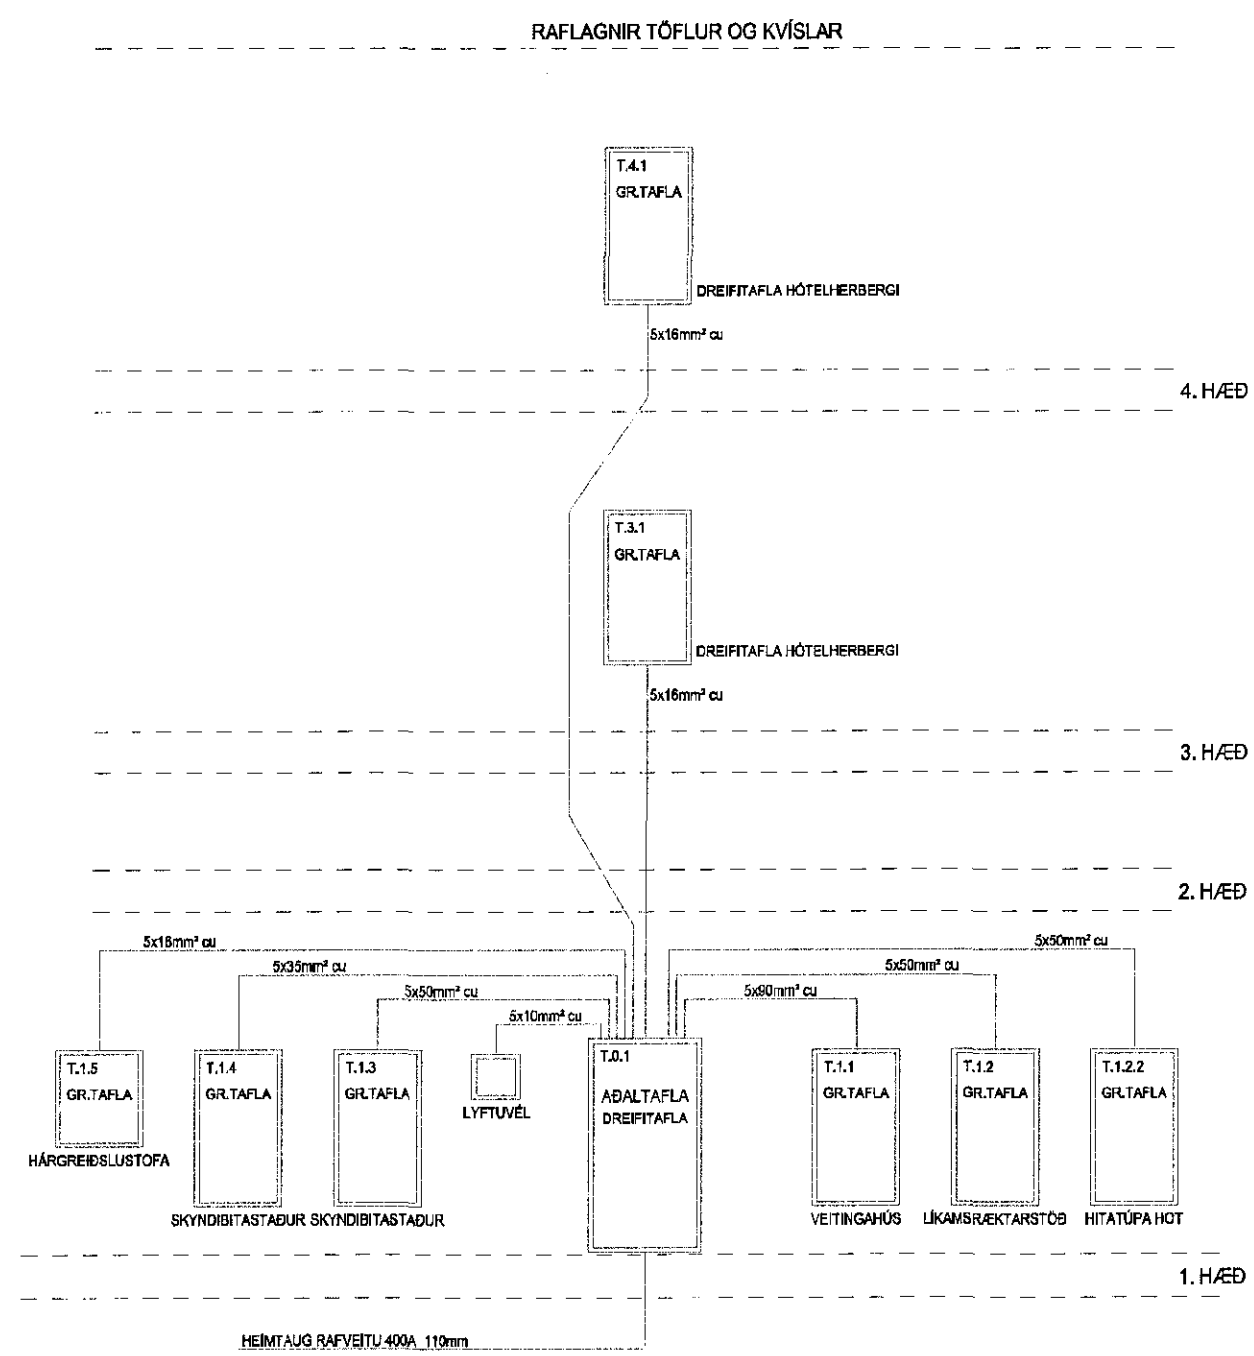

SKÝRINGAR

aðalhönnuður
Kári Eiríksson - Arkitekt FAI - kt. 070365-4000

LUMEX LX TEIKNISTOFA
Skipholt 37, 108 Reykjavík, IS
+ (354) 568 8388
www.lumex.is

Hönnun: HKE
Teiknað: PHS
Yfirfarð: HKE

Verkefni: TJARNARVELLIR 3

Dags.: 16.02.2015
Mvk.:
Tölvuheiti: GRTJARNARVELLIR3

Verkhúti: EINLÍNUMYNDIR

Teikning blað: LX-RAF-25

ADALDREIFITAFLA

A
B
C
D
E
F
G
H

A
B
C
D
E
F
G
H

1 2 3 4 5 6 7 8 9 10 11 12 13 14 15 16