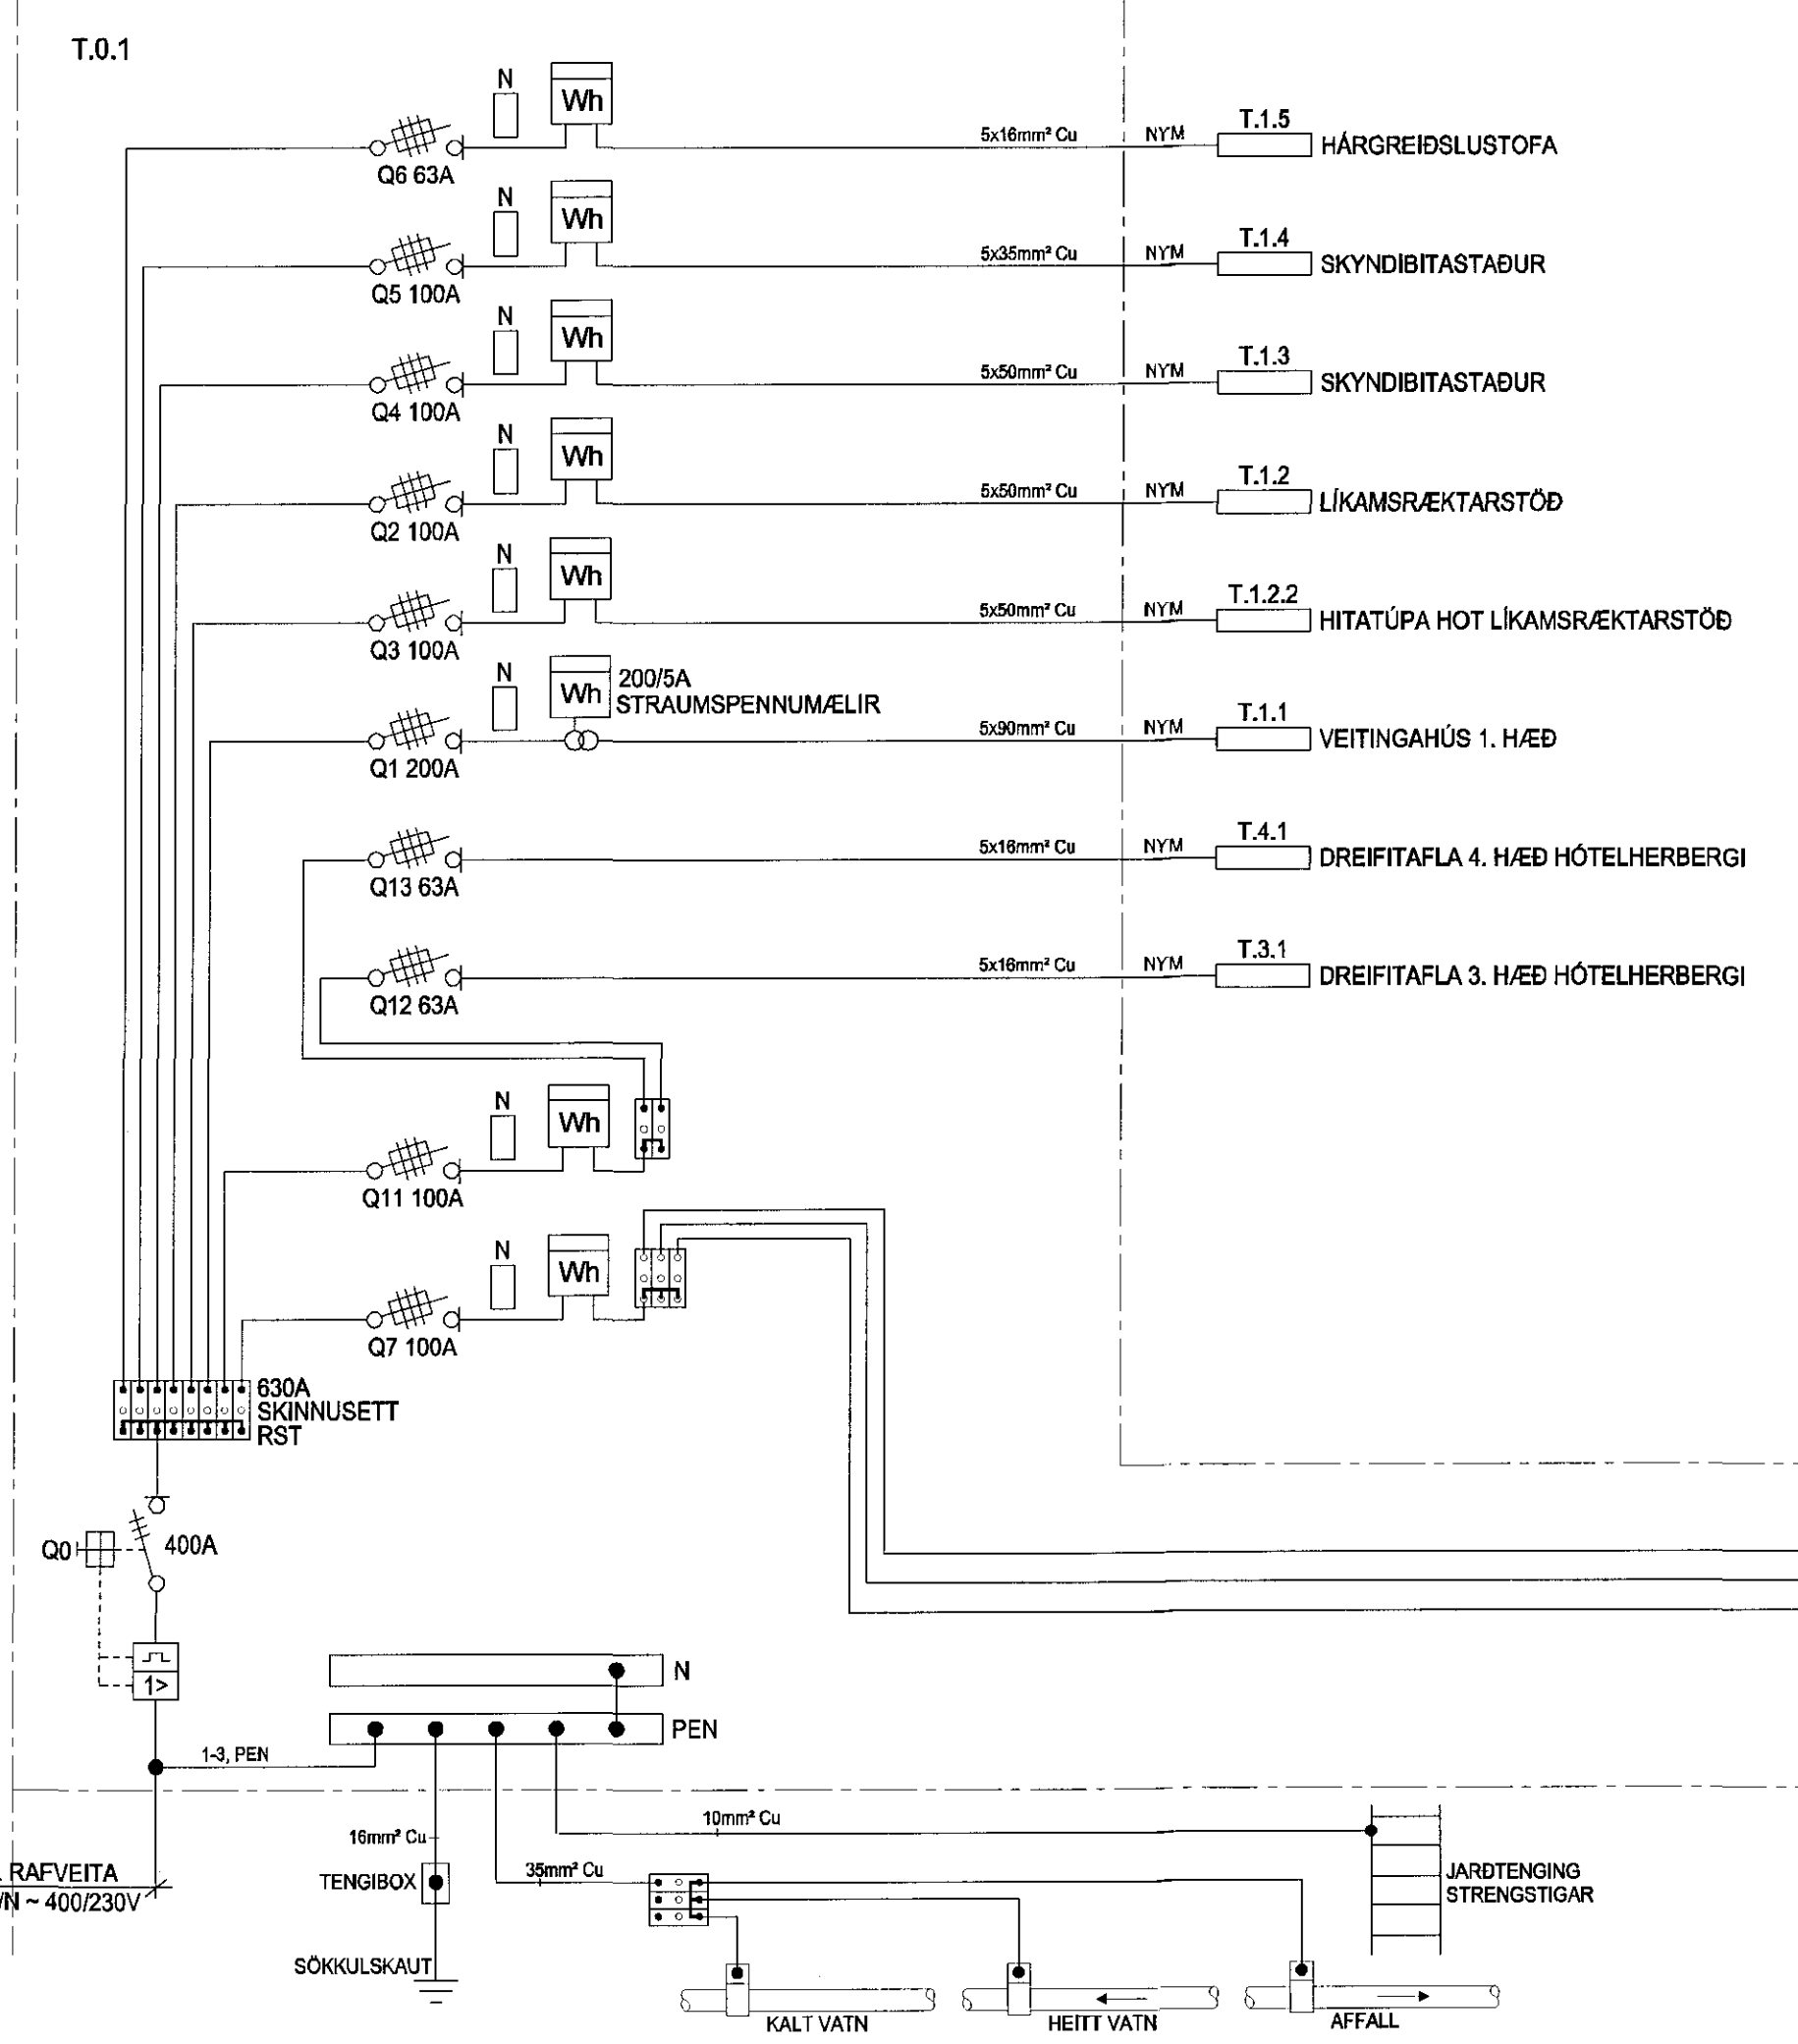

SKÝRINGAR

aðalhönnuður
Kári Eiríksson - Arkitekt FAI - kt. 070365-4000

LUMEX LX TEIKNISTOFA
Skipholt 37, 108 Reykjavík, IS
+ (354) 568 8388
www.lumex.is

Hönnun: HKE
Teiknað: PHS
Yfirfarð: HKE

Verkefni: TJARNARVELLIR 3

Dags.: 16.02.2015
Mvk.:
Tölvuheiti: GRTJARNARVELLIR3

Verkhúti: EINLÍNUMYNDIR

Teikning blað: LX-RAF-25

ADALDREIFITAFLA

A
B
C
D
E
F
G
H

A
B
C
D
E
F
G
H

1 2 3 4 5 6 7 8 9 10 11 12 13 14 15 16