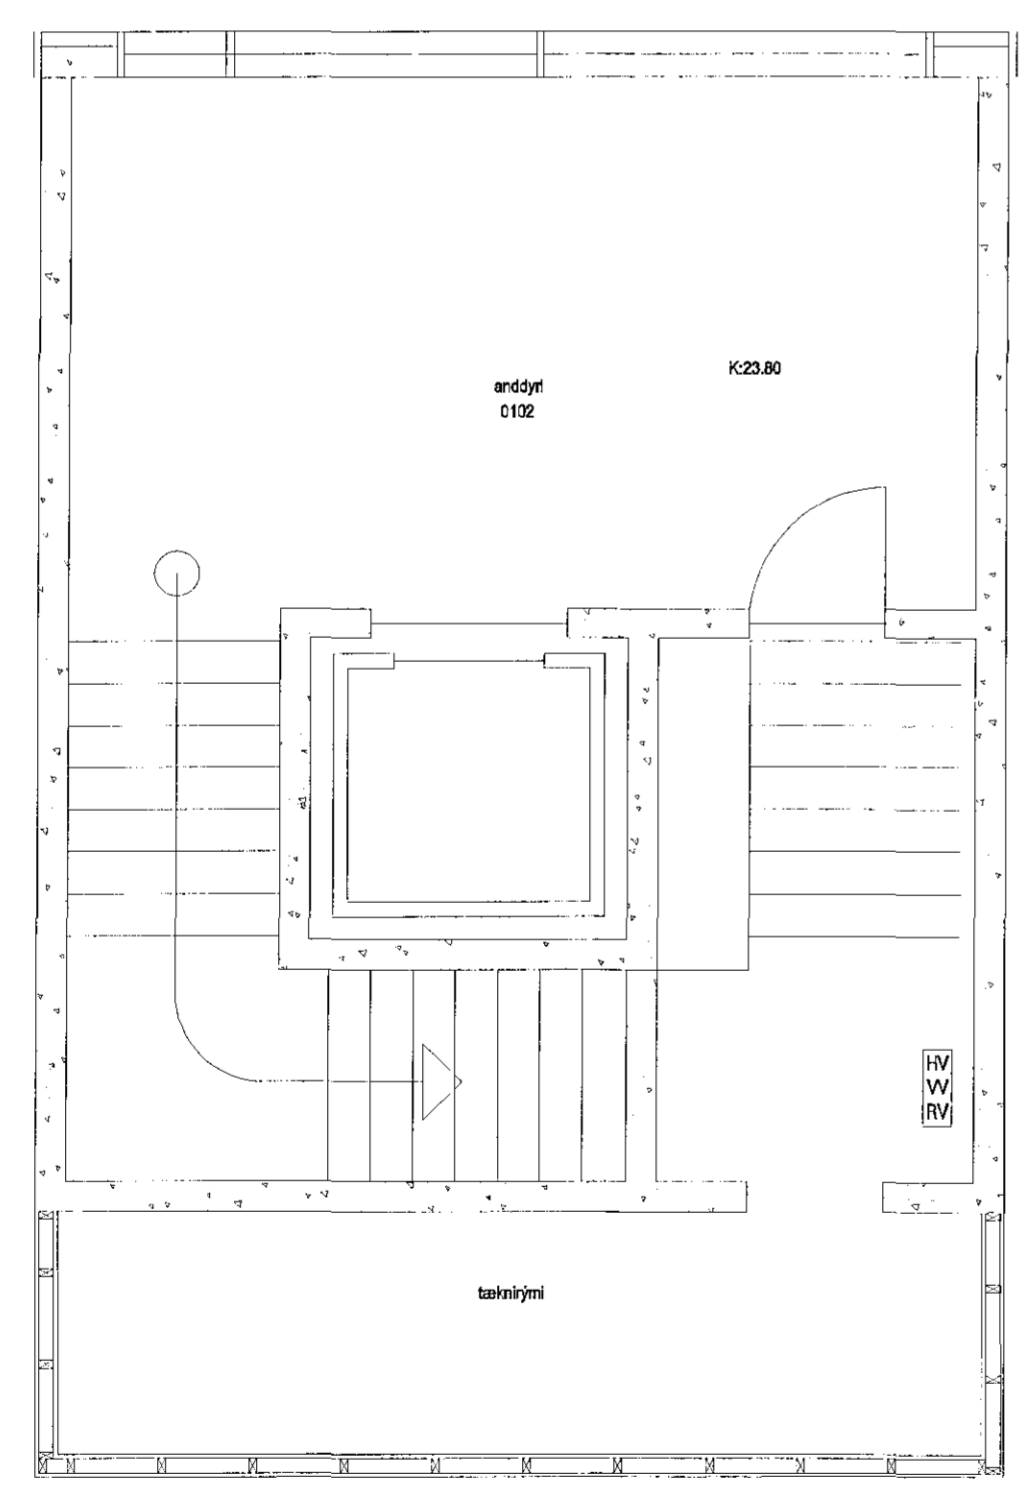

AFSTÖÐUMYND MKV. 1:500

SNID A-A MKV. 1:50

Byggingarútlit frá Hafnarfjarðar
Máttekið þann
05 JUN 2015
Ru

SKÝRINGAR

áðalhöfundur
Kári Eiríksson · Arkitekt FAI - kt: 070365-4059

LUMEX
LX TEIKNISTOFA
Sígla 37, 108 Reykjavík, IS
+ (354) 566 8388
www.lumex.is
HELDUR EIRIKSSON KT. 110158-2769

Hönnun: HKE
Teiknað: PHS
Yfirfarið: HKE

Verkefni: TJARNARVELLIR 3

Dags.: 23.02.2015
Mvk.: 1:50 OG 1:500
Tölvuheiti: GRTJARNARVELLIR3

Verkhúti: RAFLAGNIR

Teikning blað: LX-RAF-27