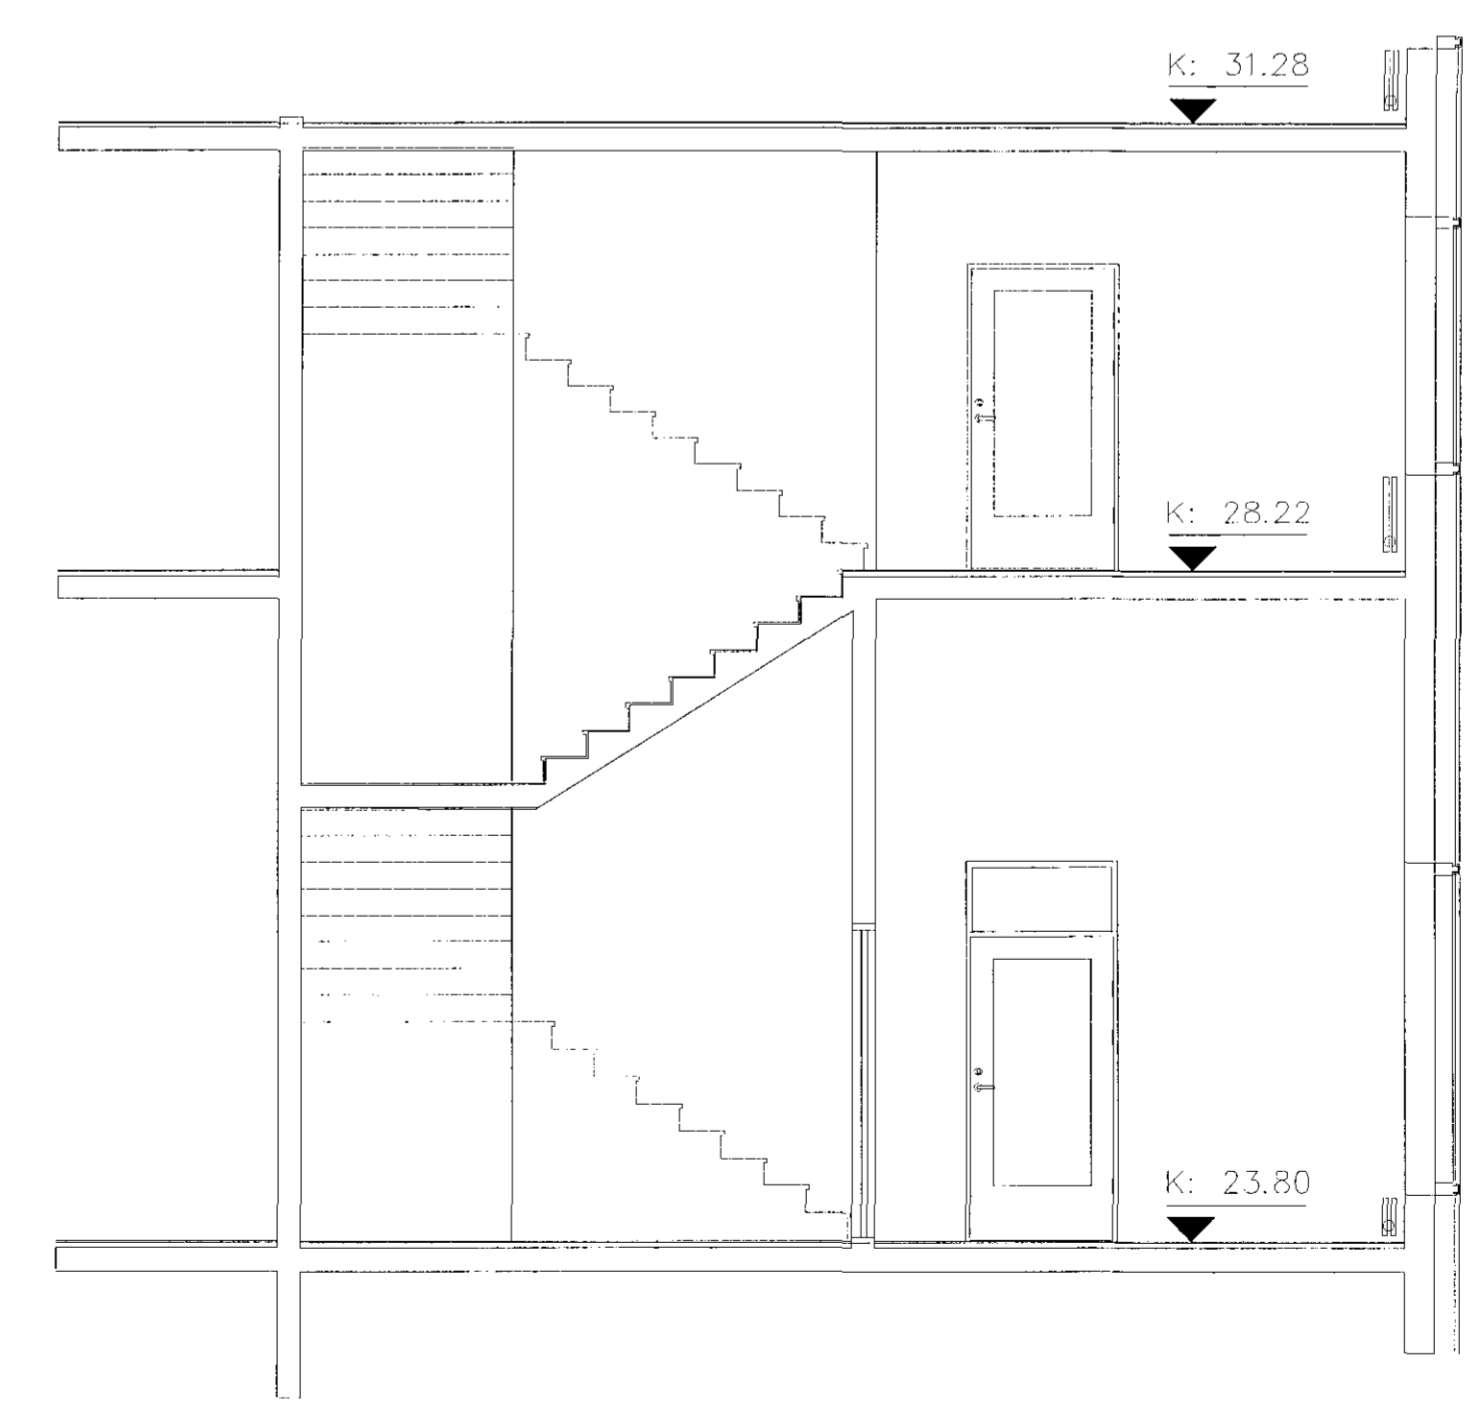

AFSTÖÐUMYND MKV. 1:500

SNID A-A MKV. 1:50

Byggingarútlit frá Hafnarfjarðar
Máttekið þann
05 JUN 2015
Ru

SKÝRINGAR

áðalhöfundur
Kári Eiríksson · Arkitekt FAI - kt: 070365-4059

LUMEX
LX TEIKNISTOFA
Sígla 37, 108 Reykjavík, IS
+ (354) 566 8388
www.lumex.is
HELDUR EIRIKSSON KT. 110158-2769

Hönnun: HKE
Teiknað: PHS
Yfirfarið: HKE

Verkefni: TJARNARVELLIR 3

Dags.: 23.02.2015
Mvk.: 1:50 OG 1:500
Tölvuheiti: GRTJARNARVELLIR3

Verkhúti: RAFLAGNIR

Teikning blað: LX-RAF-27