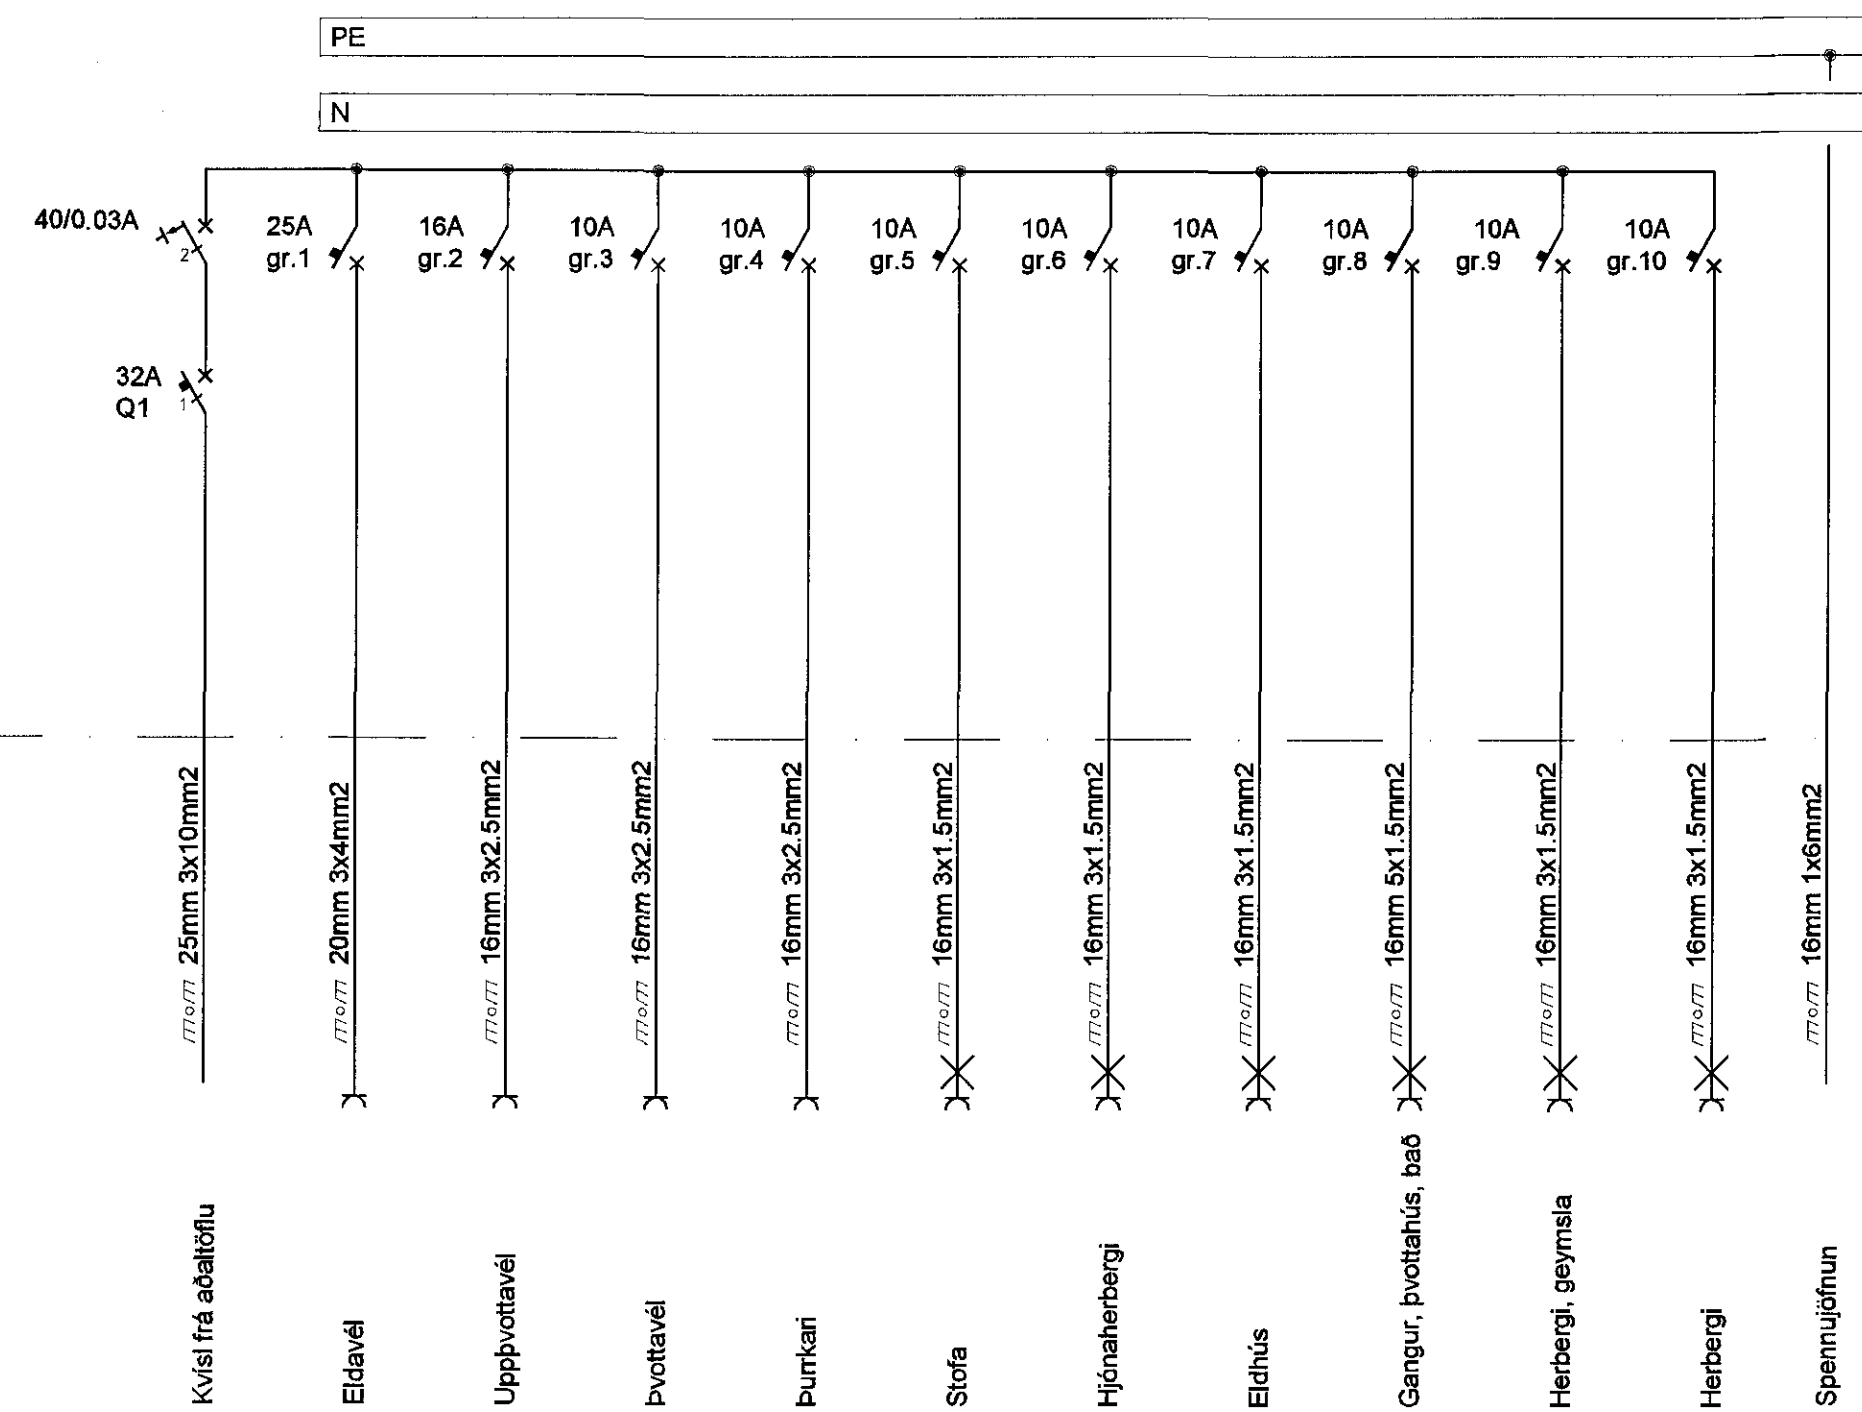

Greinatöflur T1-1, T2-1, T3-1, T4-1 og T5-1

Greinatöflur T1-2, T2-2, T3-2, T4-2 og T5-2

Byggingafultrúi Hafnarfjarðar
Móttakið þann
10 JUN 2015

TÆKNIÞJÓNUSTAN SF
Lágmúla 5-10B Reykjavík
Sími 581 3844 fax 581 4740
e-mail audunn@tth.is
250250-3989

Eskivellir 13 Hafnarfirði
Greinatöflur einlínumyndir
Raflagnateikning

Hannað: AK	Dags.: 05.2015
Teikn.: AK	Yfirfarid.:
Kvarði:	
Nr.: 151401	Blað: 1 Af: 2

Br. Dags. Breyting