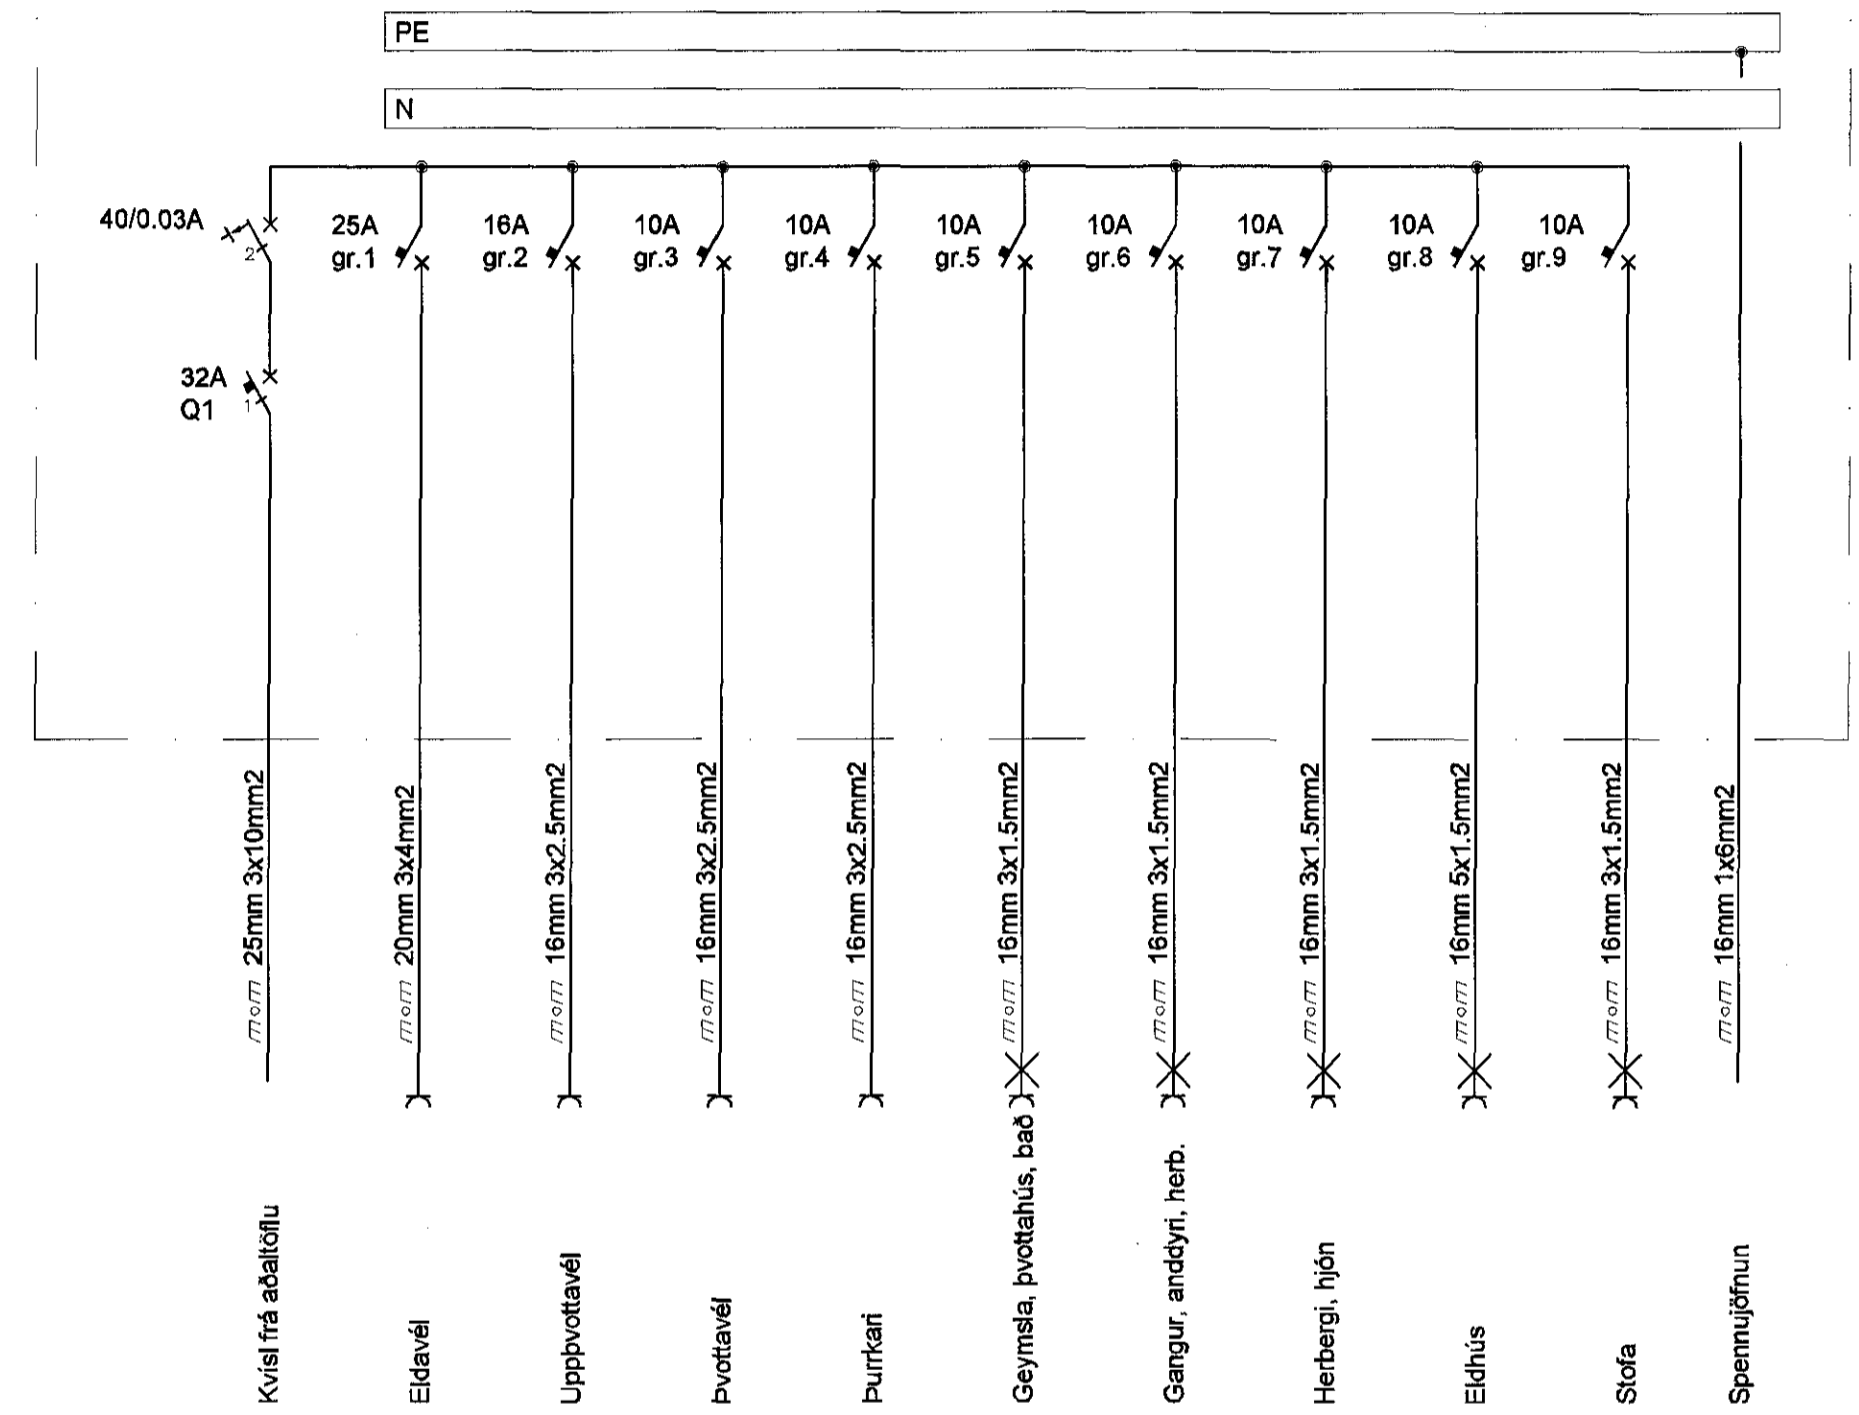

Greinatöflur T1-3,4,5, T2-3,4,5, T3-3,4,5, T4-3,4,5 og T5-3,4,5

Greinatöflur T1-6, T2-6, T3-6, T4-6 og T5-6

Byggingafultrúi Hafnarfirðar  
Móttækið þann  
10 JUN 2015 *R.*

TEKNIÞJÓNUSTAN SF  
Lágmúla 5-108 Reykjavík  
sími 581 3844 fax 581 4740  
e-mail audunn@tth.is  
*Audunn*  
250250-3989

Eskvellir 13 Hafnarfirði  
Greinatöflur einlínumyndir  
Rafagnateikning

Hannað: AK Dags.: 05.2015  
Teikn.: AK Yfirfarið:  
Kvarði:  
Nr.: 151401  
Blað.: 2  
Al.: 2

Br. Dags. Breyting