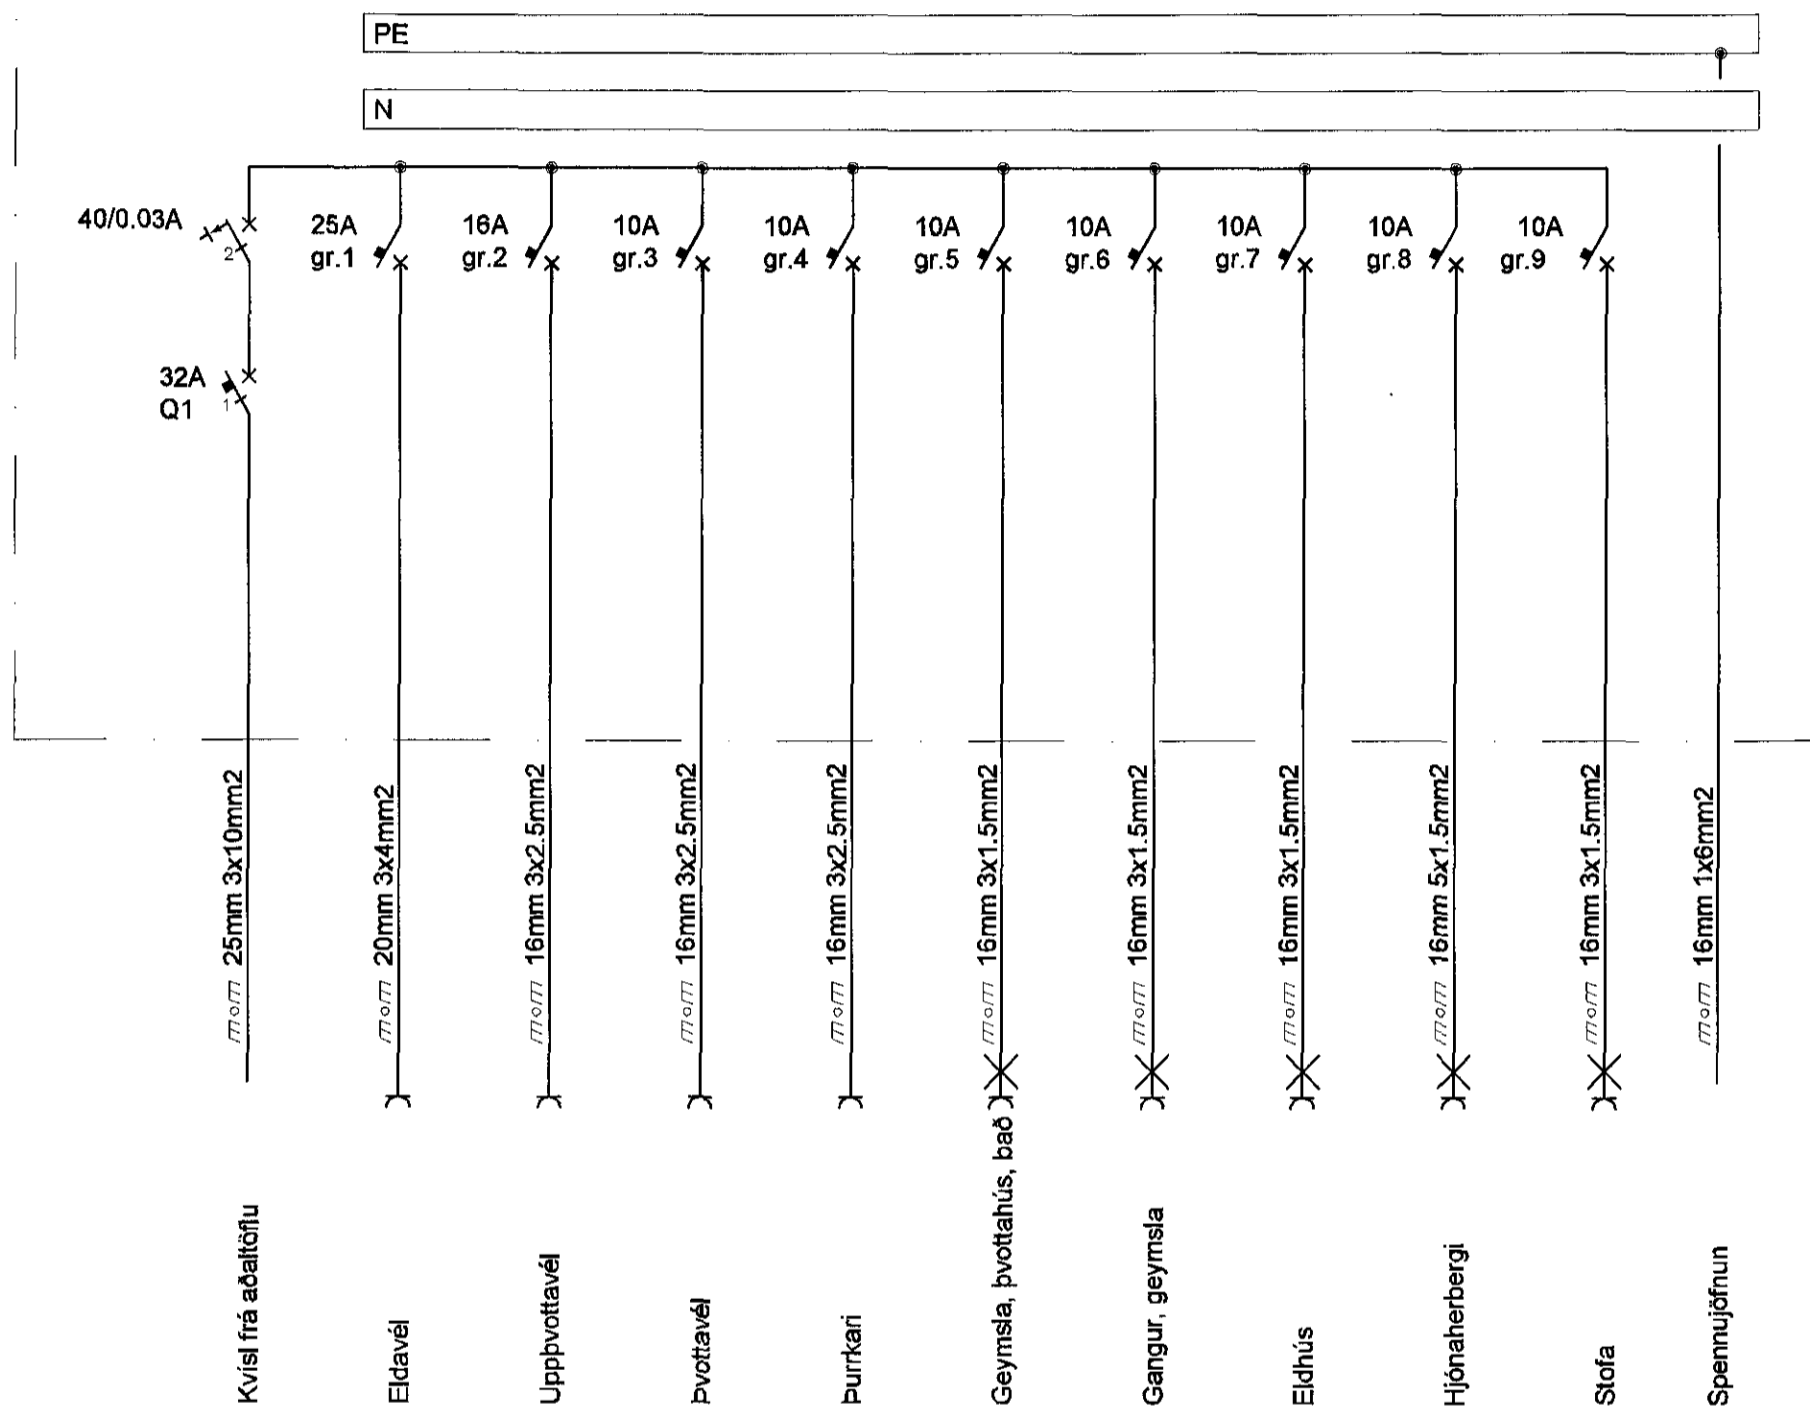

Greinatöflur T1-3,4,5, T2-3,4,5, T3-3,4,5, T4-3,4,5 og T5-3,4,5

Greinatöflur T1-6, T2-6, T3-6, T4-6 og T5-6

Byggingafultrúi Hafnarfirðar  
Móttækið þann  
10 JUN 2015 *R.*

TEKNIÞJÓNUSTAN SF  
Lágmúla 5-108 Reykjavík  
sími 581 3844 fax 581 4740  
e-mail audunn@tth.is  
*Audunn*  
250250-3989

Eskvellir 13 Hafnarfirði  
Greinatöflur einlínumyndir  
Rafagnateikning

Hannað: AK Dags.: 05.2015  
Teikn.: AK Yfirfarið:  
Kvarði:  
Nr.: 151401  
Blað.: 2  
Al.: 2

Br. Dags. Breyting