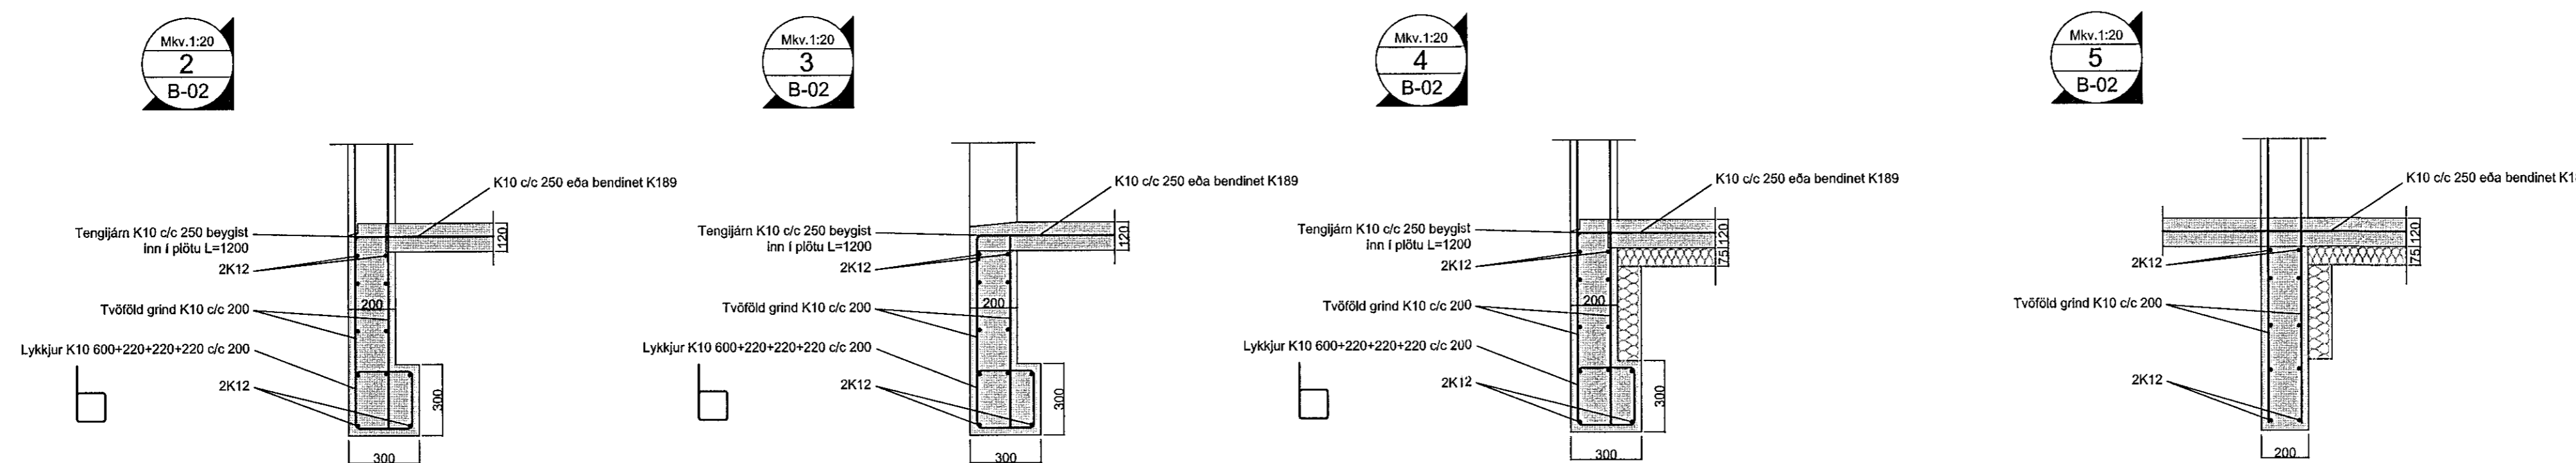

GRUNNMYND SÖKKLA

SKÝRINGAR

Almennar skýringar eru á teikn. B-00.

ÁRITUN/SAMRÆMING

Valgeir Berg Steindórsson

ARKAMON Kvíslartungu 4, 270 Mosfellsbæ arkamon@gmail.is GSM: 892-0400	VALGEIR BERG STEINDÓRSSON KT. 250464-2319	
	Álfhella 9 SÖKKLAR GRUNNMYND OG SNID	
	Mkv. 1:50, 1:20	
HANNAÐ VALGEIR B.	MAÍ 2015	TEIKN. B-02
TEIKNAD VALGEIR B.	SAMP.	<i>Valgeir Berg Steindórsson</i>