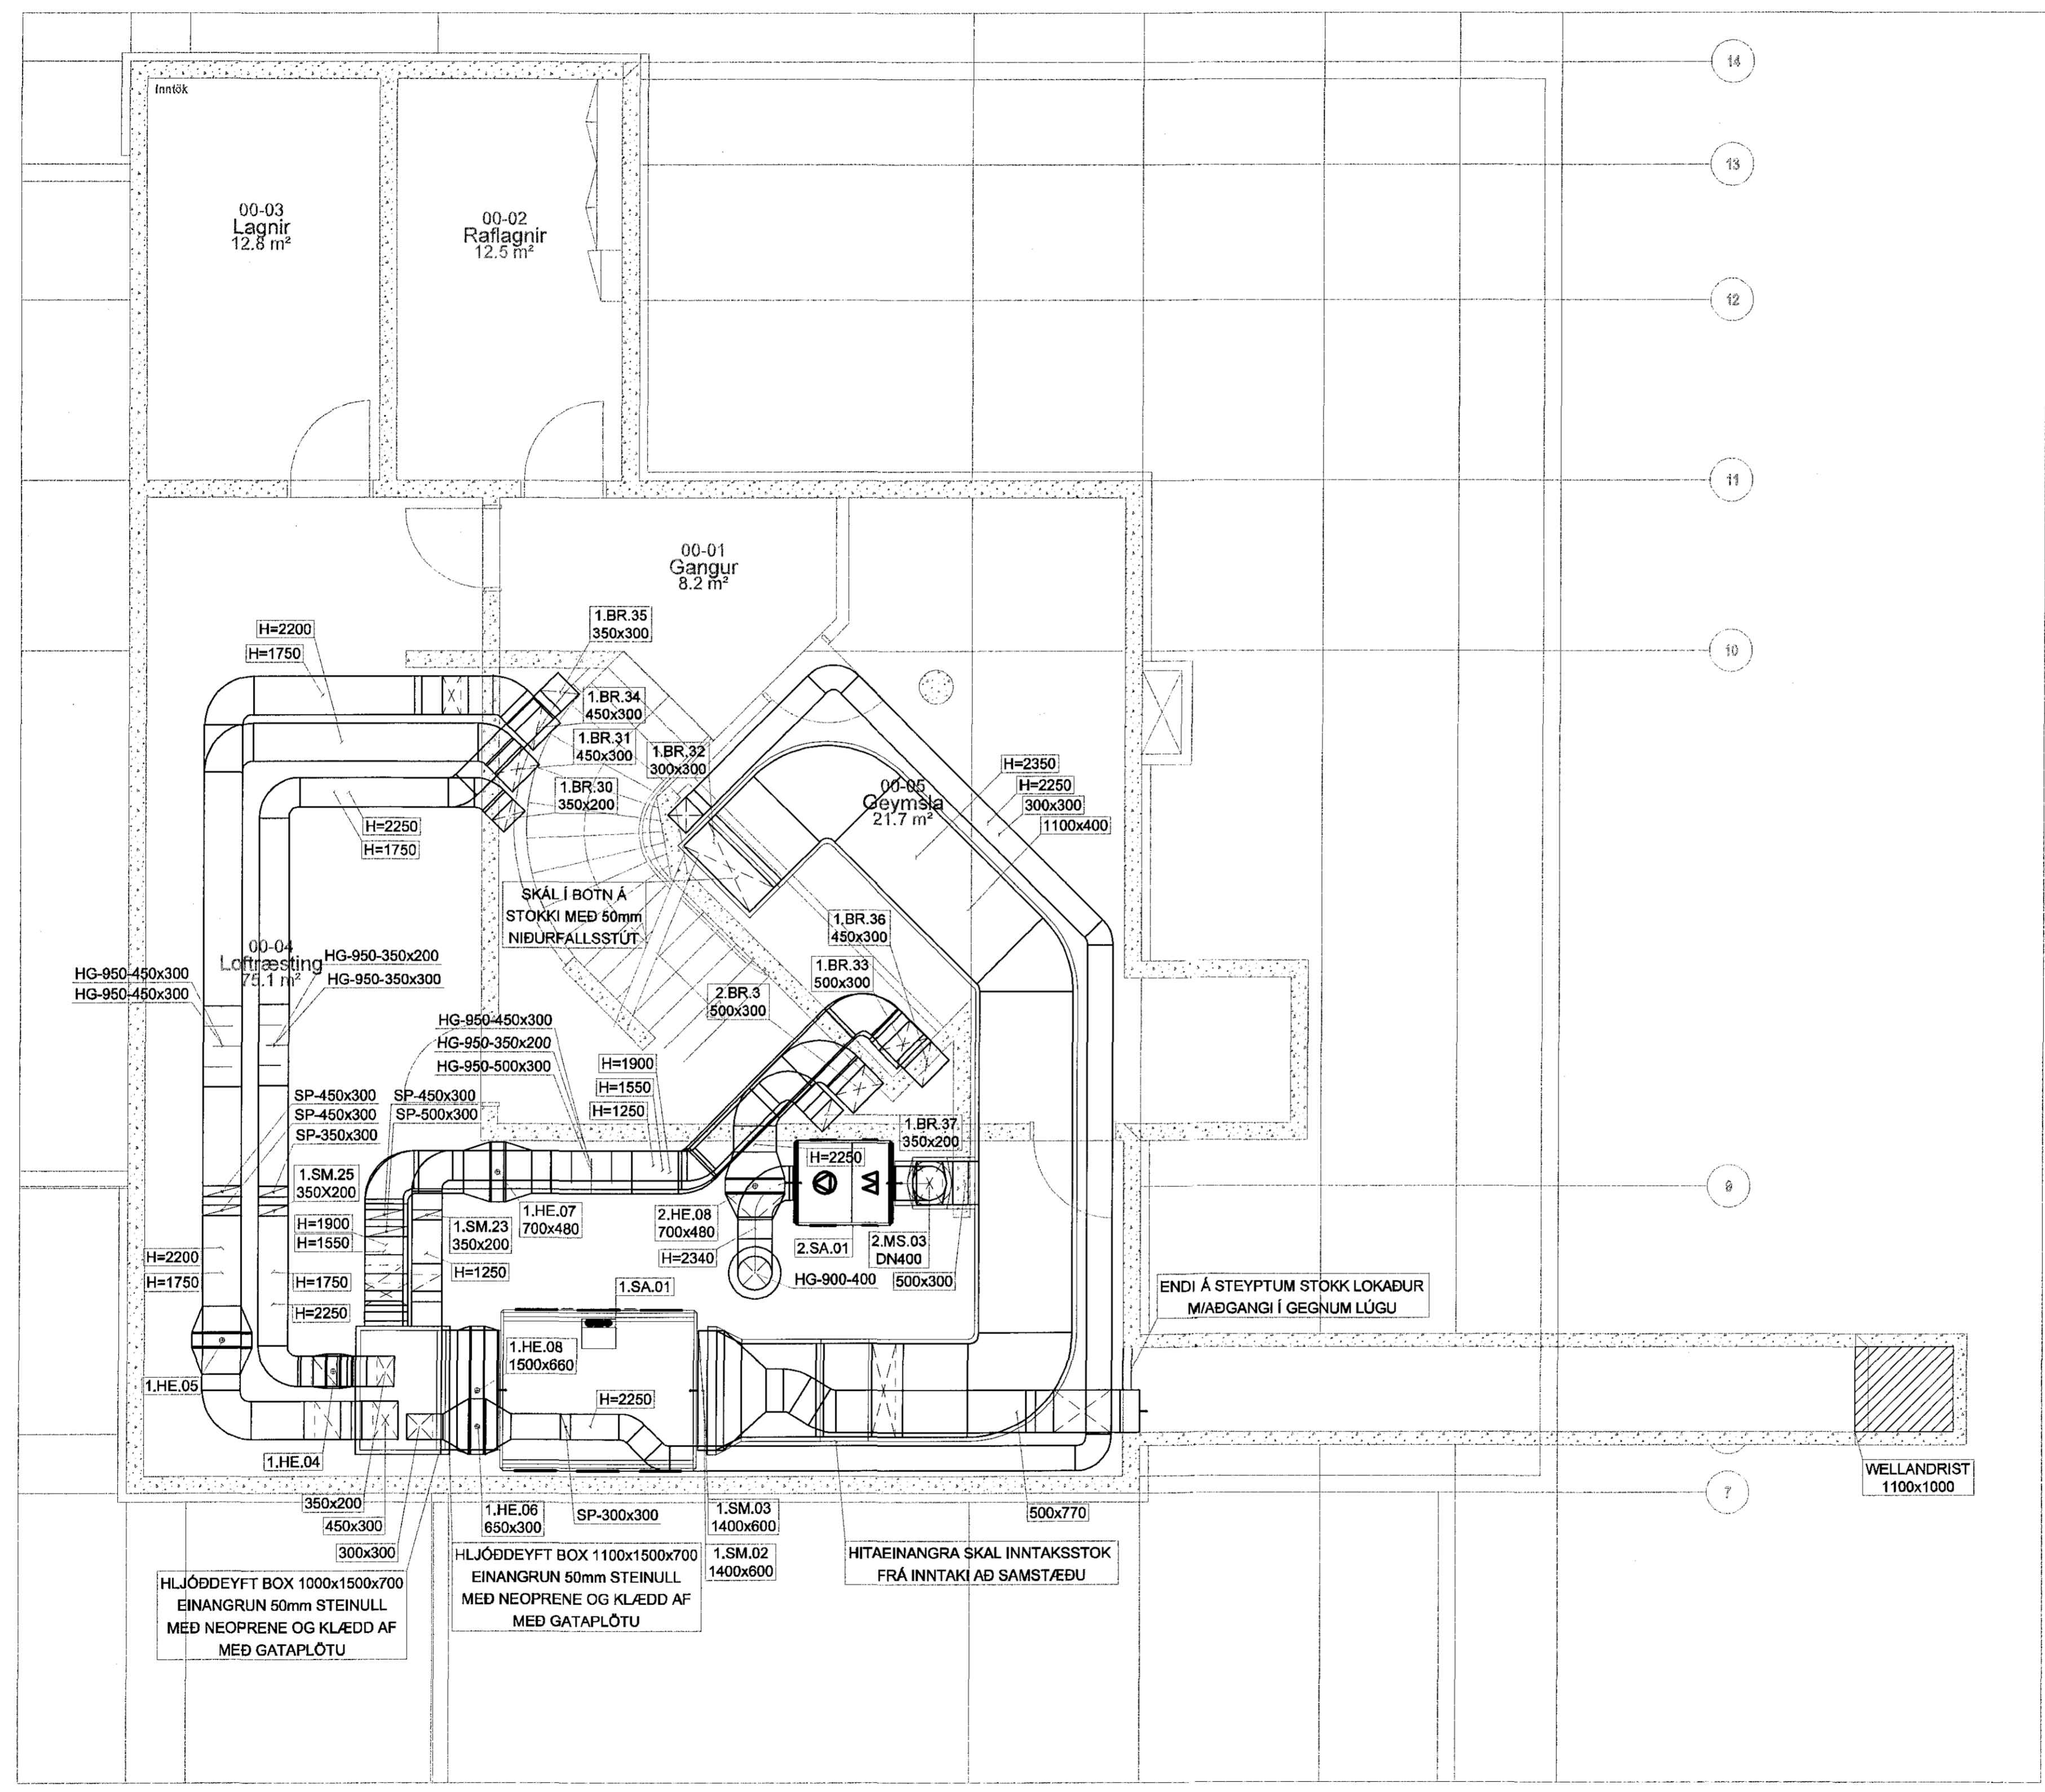

PRENTAD: 11. maí 2015 10:20:06

Samþykkt þann
07. júlí 2015
Byggingafráttálinn í Hafnarfirði,
Eli Hrólfur S. Gunnlaugsson

SKÝRINGAR:

- SA LOFTRÆSTISAMSTÆÐA
- SP-Y SPJALDLOKA, STÆRD Y
- BR-X-Y BRUNA- OG REYKLOKA, NR.X, STÆRD Y
- HE-X-Y HITAELEMENT, NR.X, STÆRD Y
- SM-X-Y SPJALDLOKA+MÓTOR, NR.X, STÆRD Y
- HG-Y HLJÓÐGILDRA, STÆRD Y
- H MIBLIÐHÆÐ

TÓLVUSBRÉK: S:\sv1515-Hafnarfirur\276-Bjarkavellir\leikskóli\LOFTRÆSTING-GR-KJ-01.dwg