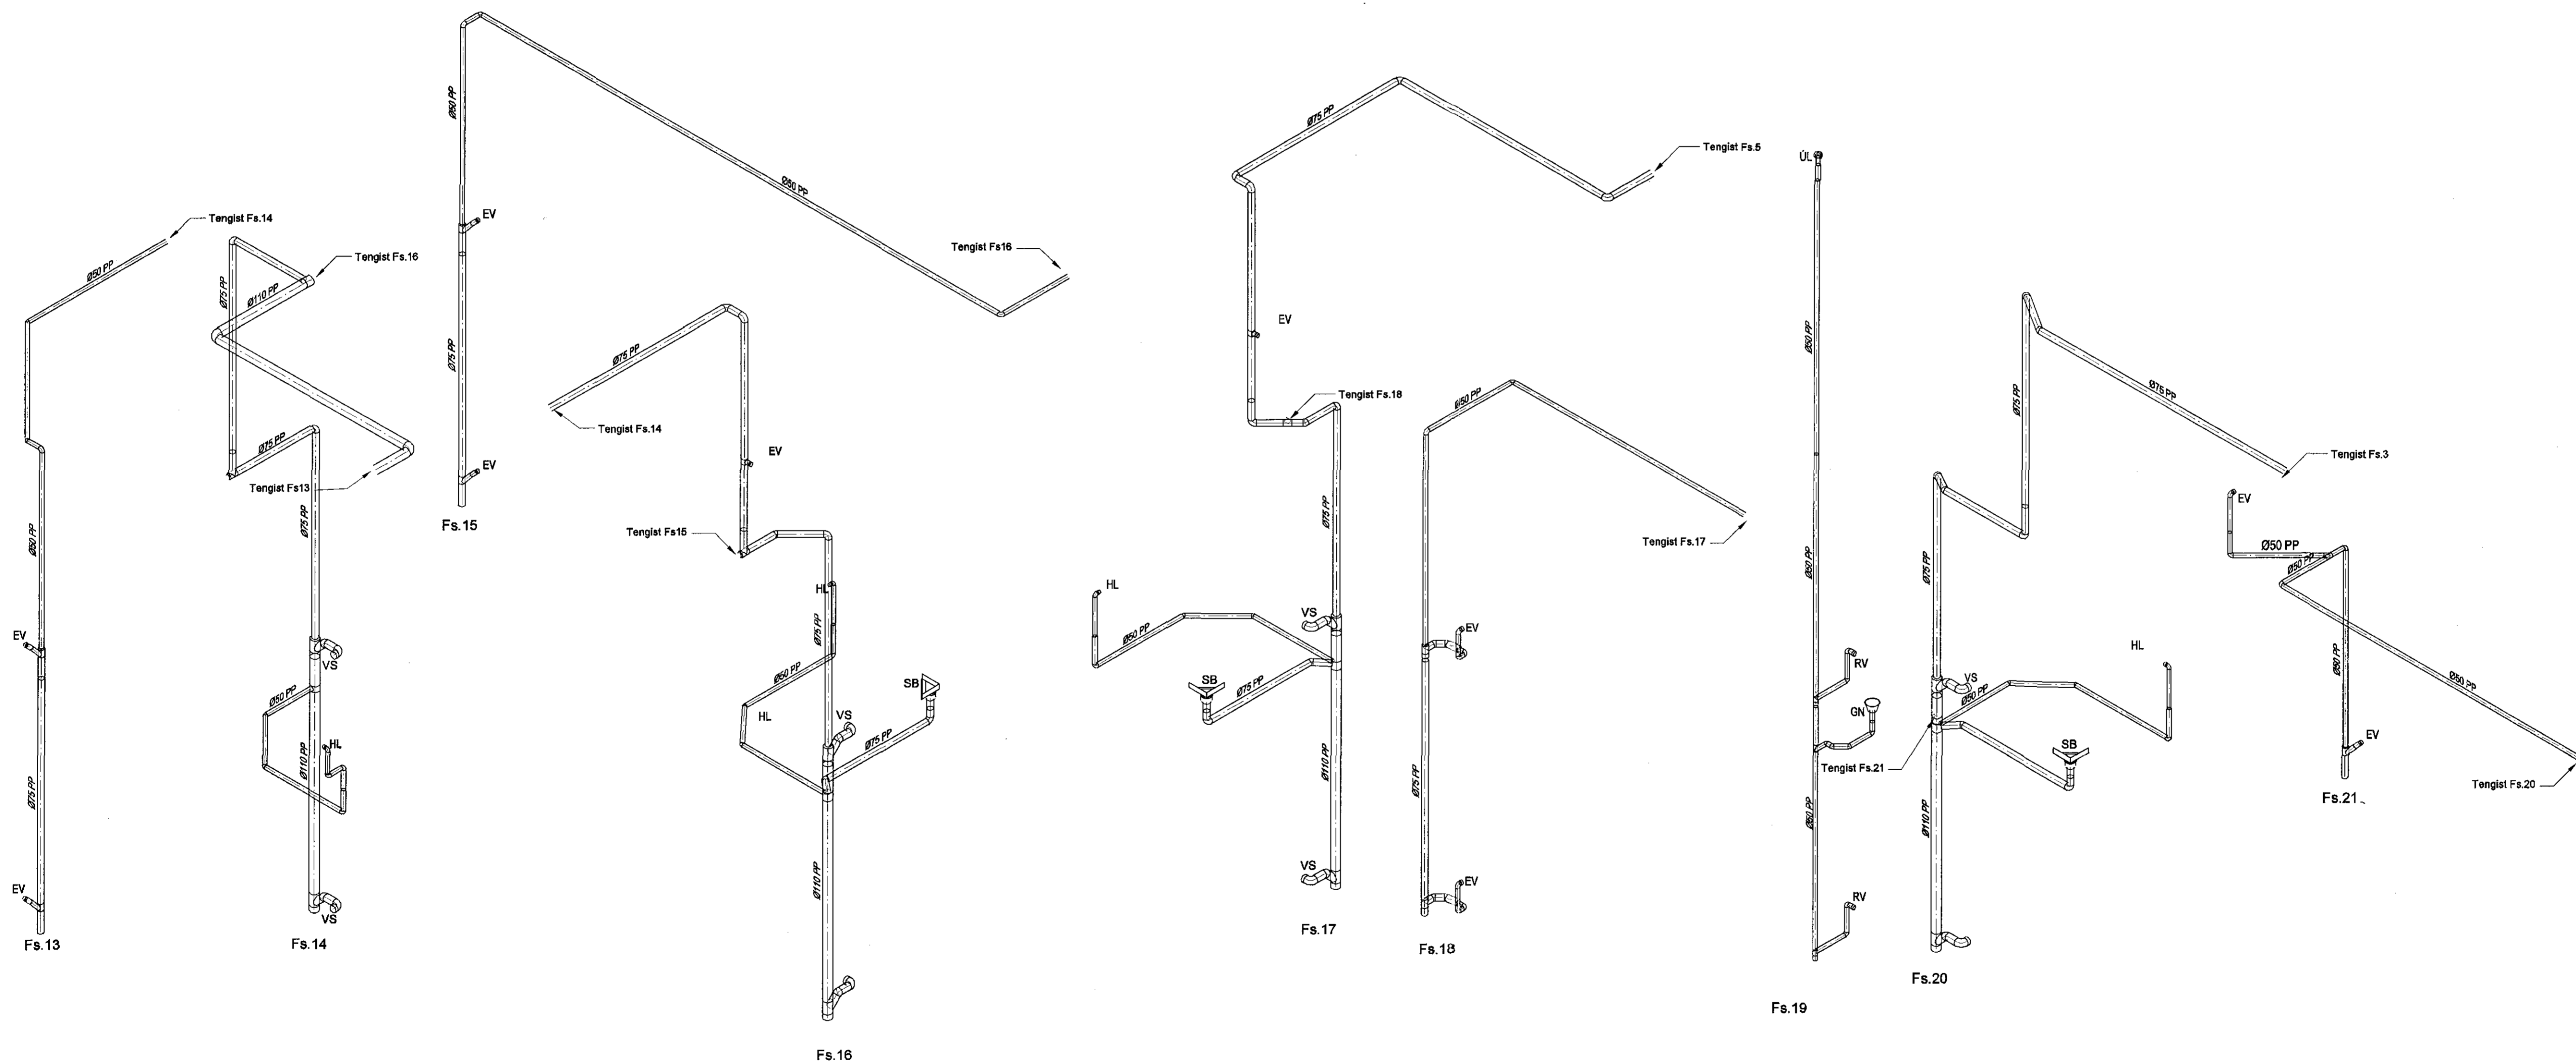

SKÝRINGAR

Almennar skýringar sjá teikningu P0 000 og P0 001

Útg. Dags. Skýring Hannað/Yfirfarir

VSB
VERKFRÆÐISTOFA

Aftun hönnuð
Sveinn Áki Sverrisson
Kt. 230855 5609 • aki@vsb.is

STRANDGATA 31-33
220 HAFNARFIRÐI

Lagnir
Frænnislagirnir
Rúmmynd, stammar

Hanað	Tal	Vísir	Kvaði	Síða
JGR	RS	SÁS	1:50	/ A1
Dags.	16.06.2015	Verkefni	14238	Útgáfa
		Teikning	P1 904