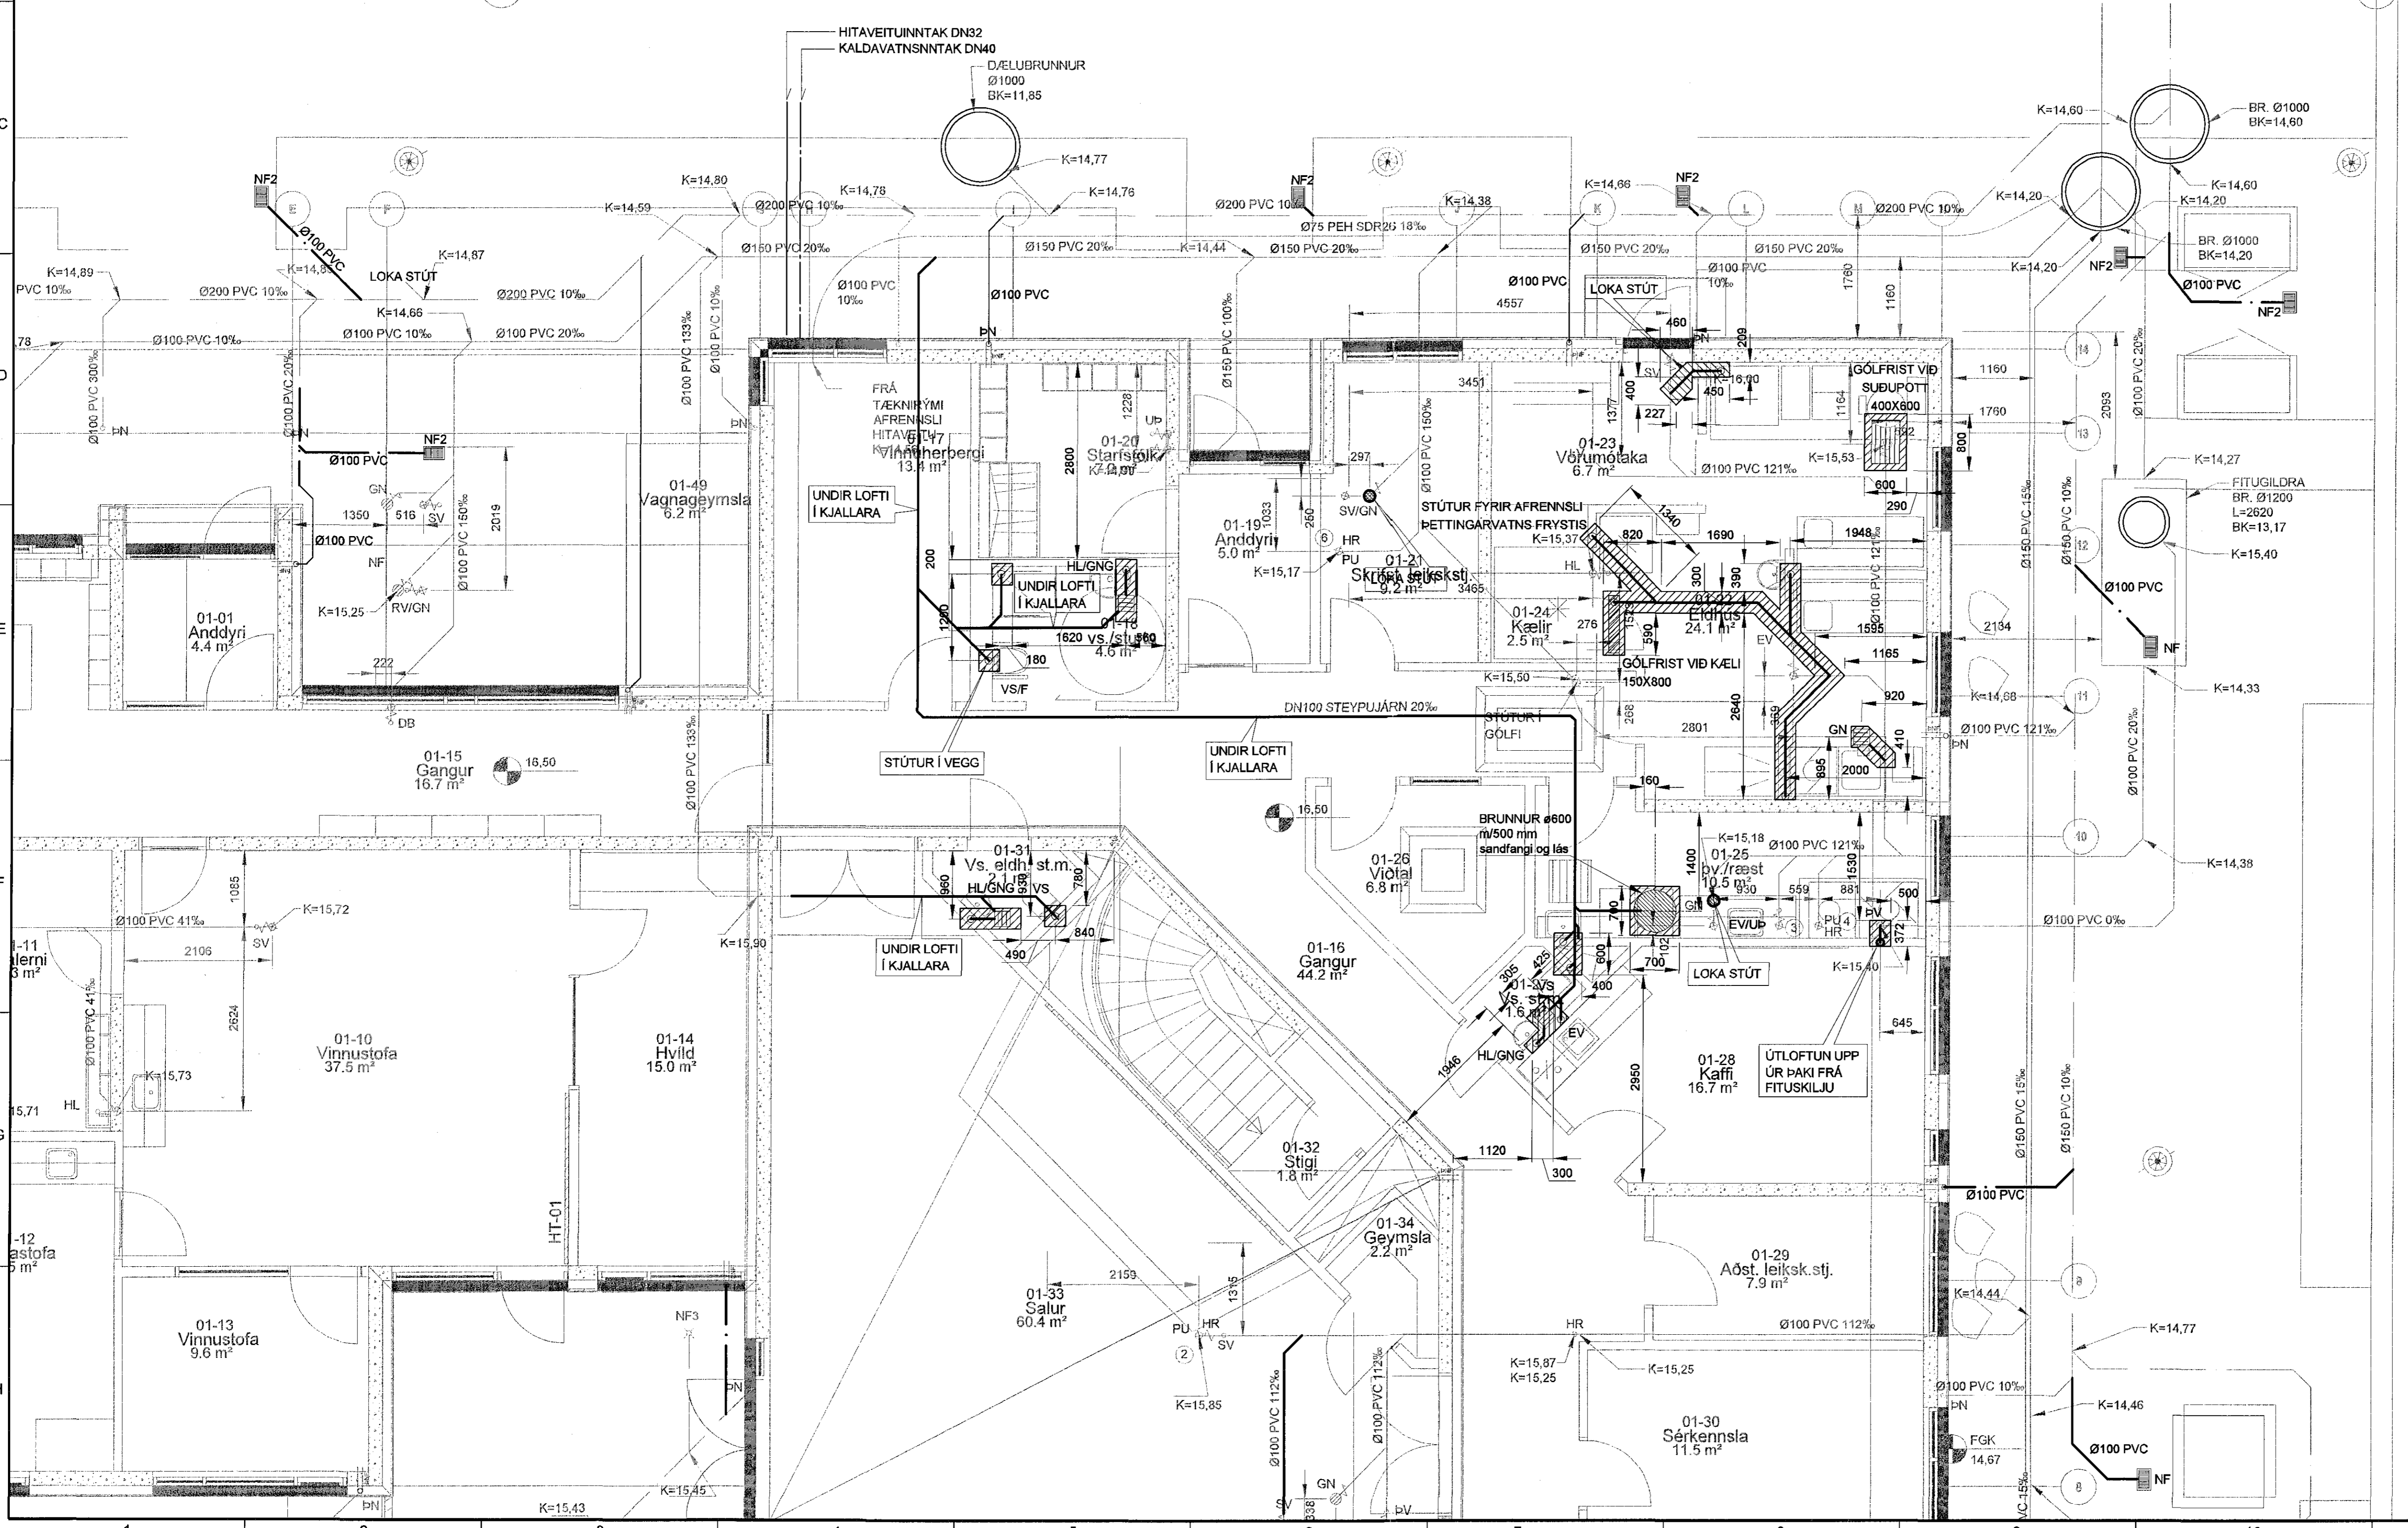

GRUNNMYND - FRÄRENNSLISLAGNIR

1:50

PRENTAD: 8. maí 2015 12:37:47

Samþykkt þann

07. júlí 2015

SKÝRINGAR:

- FRÄRENNSLISLÖGN (NÚVERANDI) _____
- REGNVATNSLÖGN (NÚVERANDI) _____
- FRÄRENNSLISLÖGN _____
- REGNVATNSLÖGN _____
- KALDAVATNSLÖGN _____

- HL HANDLAUG
- UP UPPVOTTAVÉL
- ÞV ÞVOTTAVÉL
- RV RÆSTIVASKUR
- VS VATNSSALERNI
- SV SKOLVASKUR
- GN GÖLFNIDURFALL
- GNG GÖLFNIDURFALL MED GEGNUMSTREYMI
- NF NIDURFALL
- ÞN ÞAKNIDURFALL

ÚTGÁFUFERILL

ÚTG.	DAGS.	SKÝRINGAR	HANNAÐ	YFIRF.	SAMR.
B1	08.05.2015	FRUMÚTGÁFA	HJ	SIÞ	HJ

DAGS. UNDIRSKRIFTAR: *Lof/Lof* F.H. MANNVIT'S (NAFN OG KT.)
LÁRUS ÁRÞELSSON 422 3000 422 3001
www.mannvit.is mannvit@mannvit.is Kt: 430572-0169

DAGS. UNDIRSKRIFTAR: *Lof/Lof* SAUVREMINGARHÖNNUNUR / HÖNNUNARSTJÓRI (NAFN OG KT.)
21. maí 2015

HÖNNUNUR: *Sigrún Ólafsdóttir*

MANNVIT
Údarhvarfi 6 203 Kópavogi Sími: 422 3000 Fax: 422 3001
www.mannvit.is mannvit@mannvit.is Kt: 430572-0169

ÖLL AFRÖT OG AFRITUN TEIKNINGAR, AD HILTA EDA HEILD, ER HÁÐ SKRIFLESI LEYFI HÖFUNDA.

HEITI VERKS
BJARKAVELLIR - LEIKSKÓLI
BJARKAVELLIR 3
221 - HAFNARFIRÐI

HEITI TEIKNINGAR
GRUNNMYND 1. HÆÐAR
LÖÐ
FRÄRENNSLI

VERKNUMER	3.151.279	MKV.	1:50	ST/ERÞ	A1
TEIKNINGANUMER	P-103			ÚTGÁFA	B1