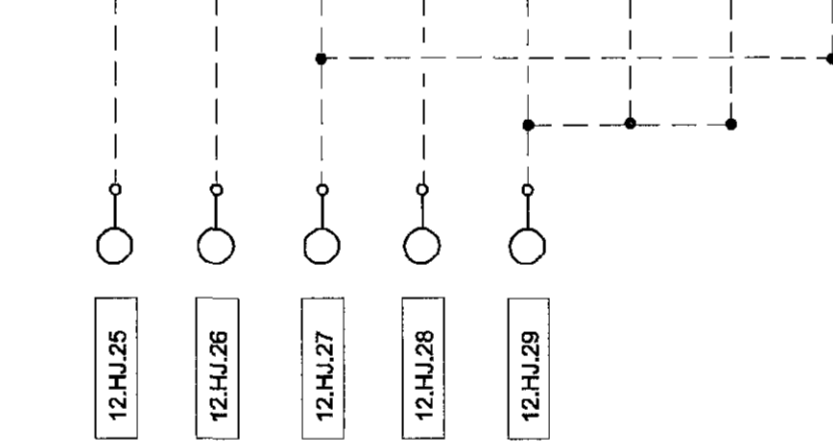

DEILIKISTA 4

SJÁ STAÐSETNINGU Á DEILIKISTUM OG VEGGHITANEMUM
Á TEIKNINGU P-304