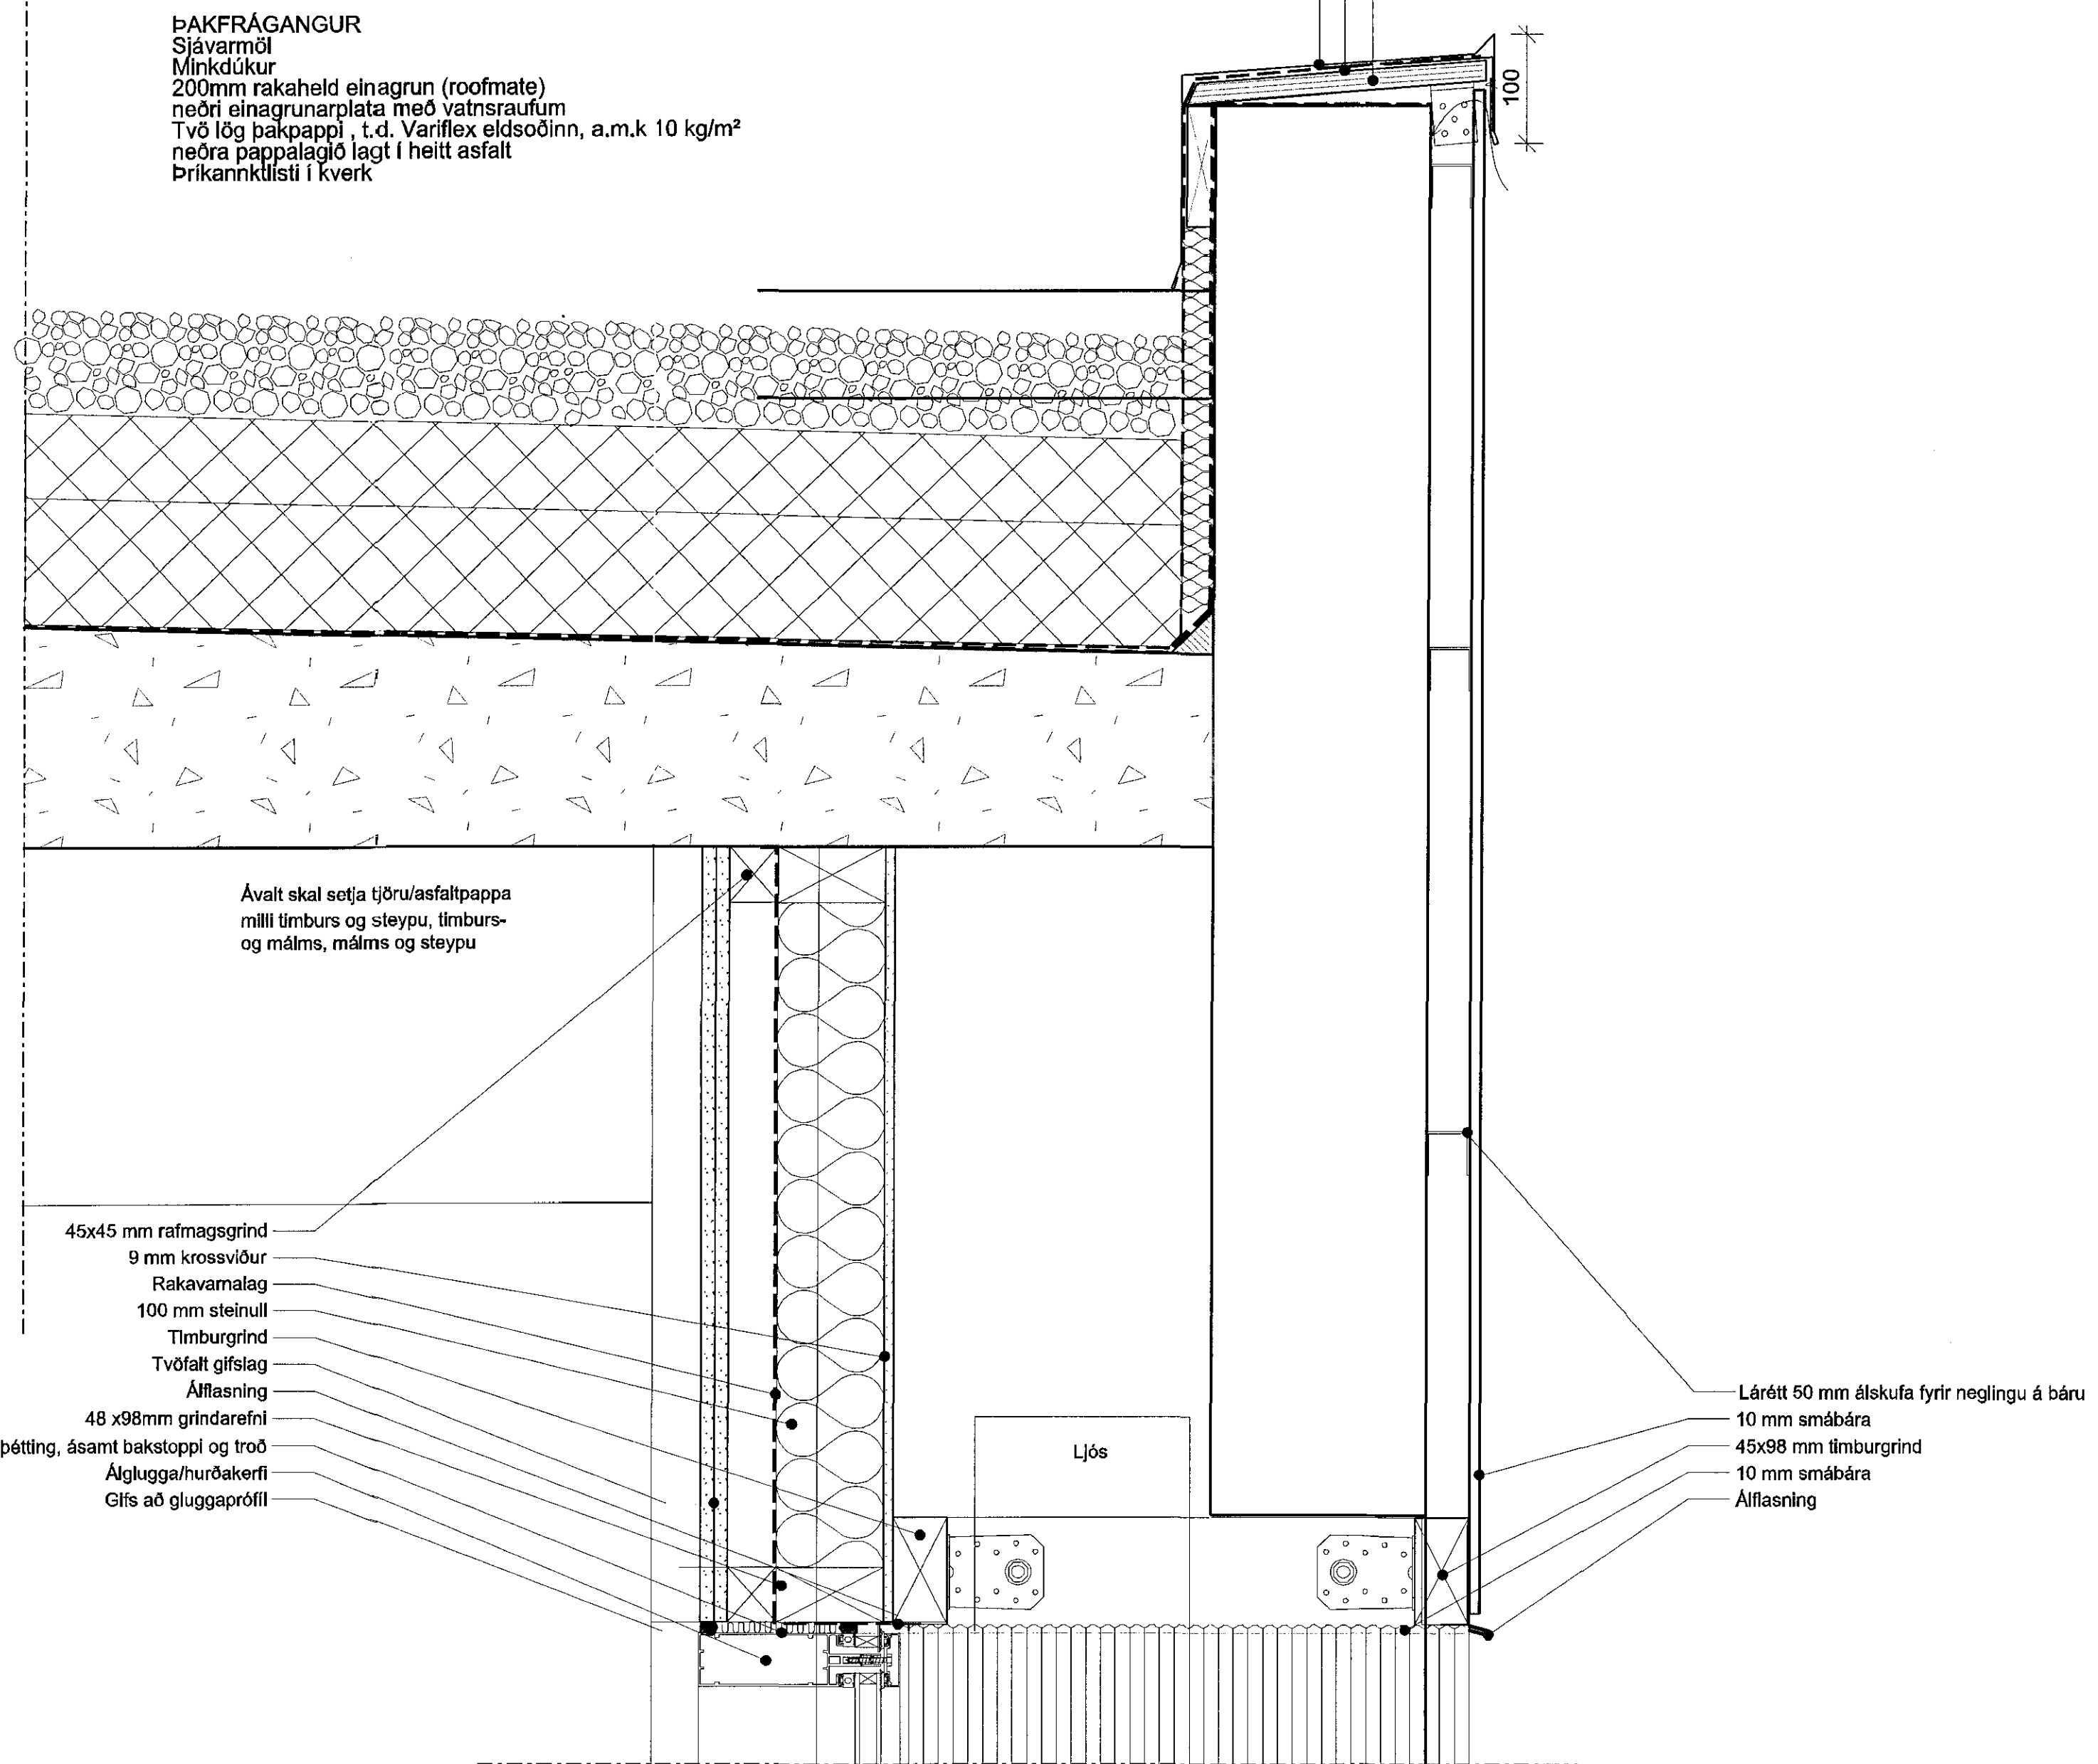

2 Lóðrétt snið - aðal inngangur
39-04 1:5

ÚTGAFA TERNNAÐ TYPNAÐ DAGS
Breytingar

ARFTUN AÐALHÖNNUNAR

Stauberg & Sýn
Stauberg & Sýn
ASK ARKITEKTAR

VERKEFNI
BJARKAVELLIR 3
LEIKSKÓLI

TEKING TERNNAÐAR
VERKTEIKNING
Deili í inngang

MYN. A1
MÁTTAÐ SS
TERNNAÐ K.J.H.
TYPNAÐ Jb
DAGS 05.05.2015
ÚTGAFA

0736 39-04

ALMENNIR NÖMUR TERNNAÐAR