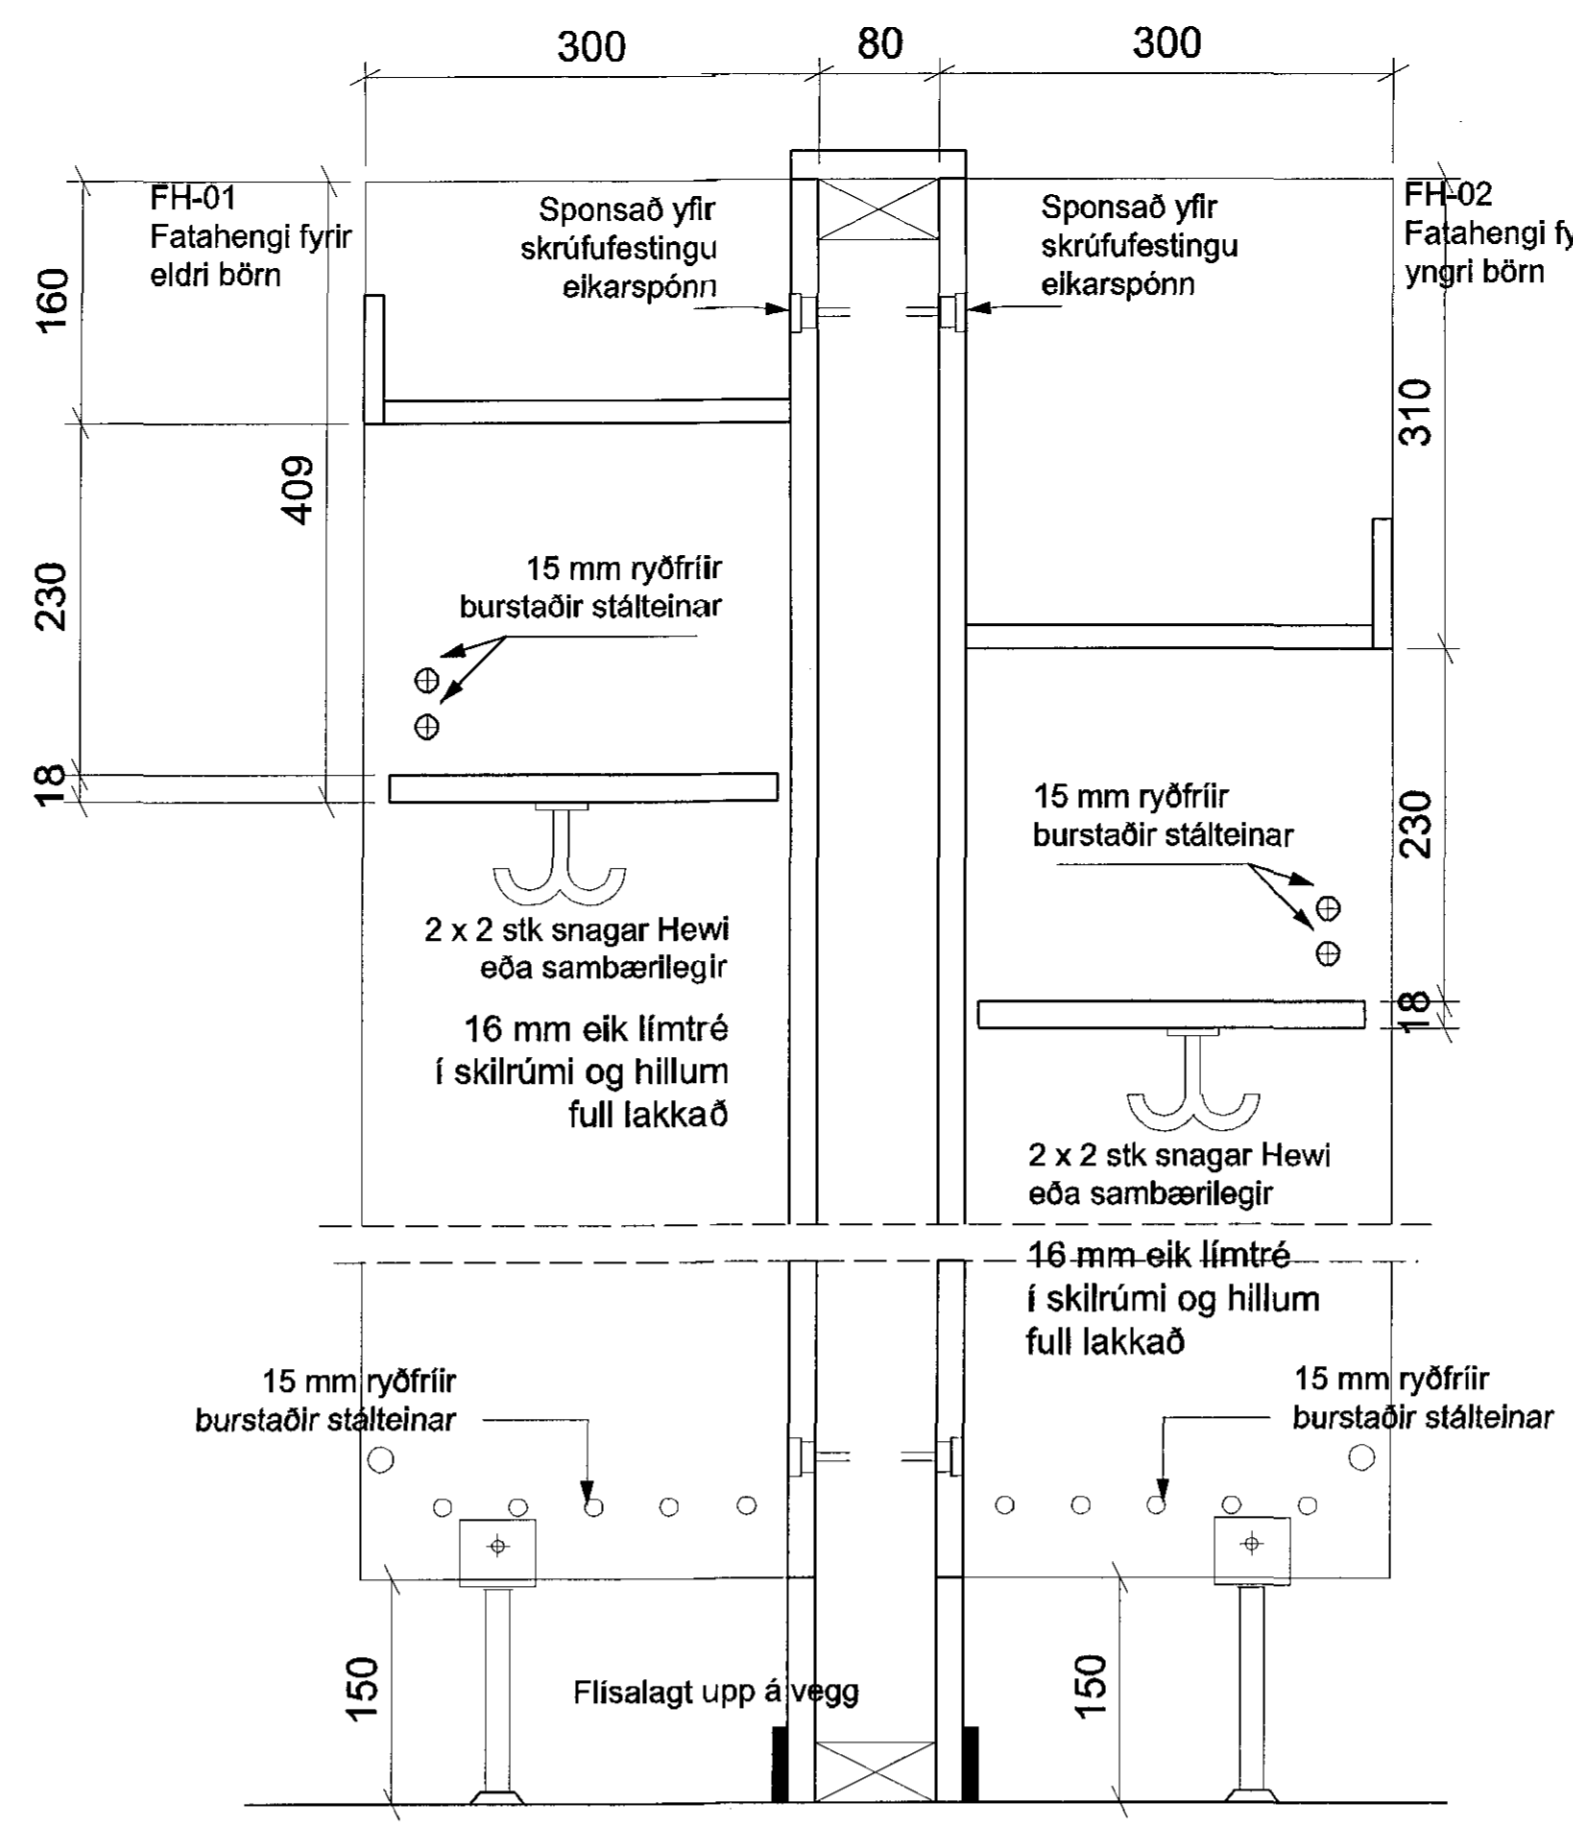

1 DEILI 1:5  
79-15 Fatahengi fest á vegg

2 DEILI 1:5  
79-15 Lausir bekkir

3 DEILI 1:5  
79-15 Fatahengi á fristandandi vegg með stuðningsfótum

4 DEILI 1:2  
79-15 Gólfestingar / stuðningsfætur fyrir fatahengi

5 DEILI 1:5  
79-15 Pinnabretti í þurkklefum

6 DEILI 1:5  
79-15 Deillisnið í ofnrísi í þurkherbergi

Munaskápur ásynd

Munaskápur grunnmynd

Munaskápur langsníð

7 DEILI 1:5  
79-15 Munaskápur starfsfólks

Öll mál atgengt á staðnum áður en smíði hefst