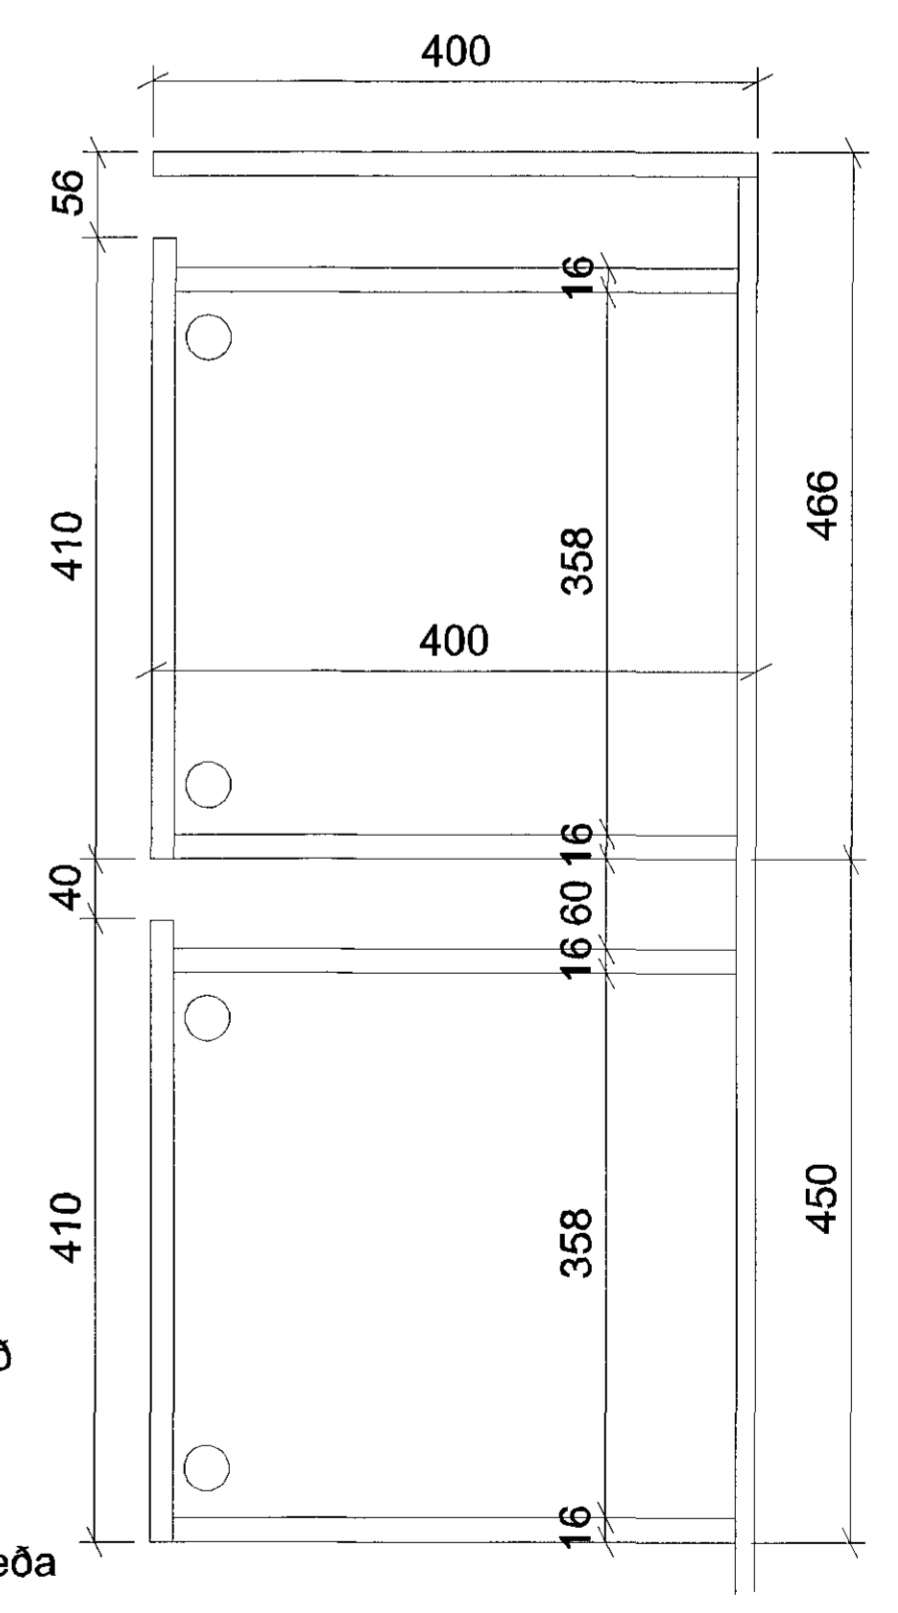

1 DEILI 1:5  
79-15 Fatahengi fest á vegg

2 DEILI 1:5  
79-15 Lausir bekkir

3 DEILI 1:5  
79-15 Fatahengi á fristandandi vegg með stuðningsfótum

4 DEILI 1:2  
79-15 Gólfestingar / stuðningsfætur fyrir fatahengi

5 DEILI 1:5  
79-15 Pinnabretti í þurkklefum

6 DEILI 1:5  
79-15 Deillisnið í ofnrísi í þurkherbergi

Munaskápur ásynd

Munaskápur grunnmynd

Munaskápur langsníð

7 DEILI 1:5  
79-15 Munaskápur starfsfólks

Öll mál atgengt á staðnum áður en smíði hefst