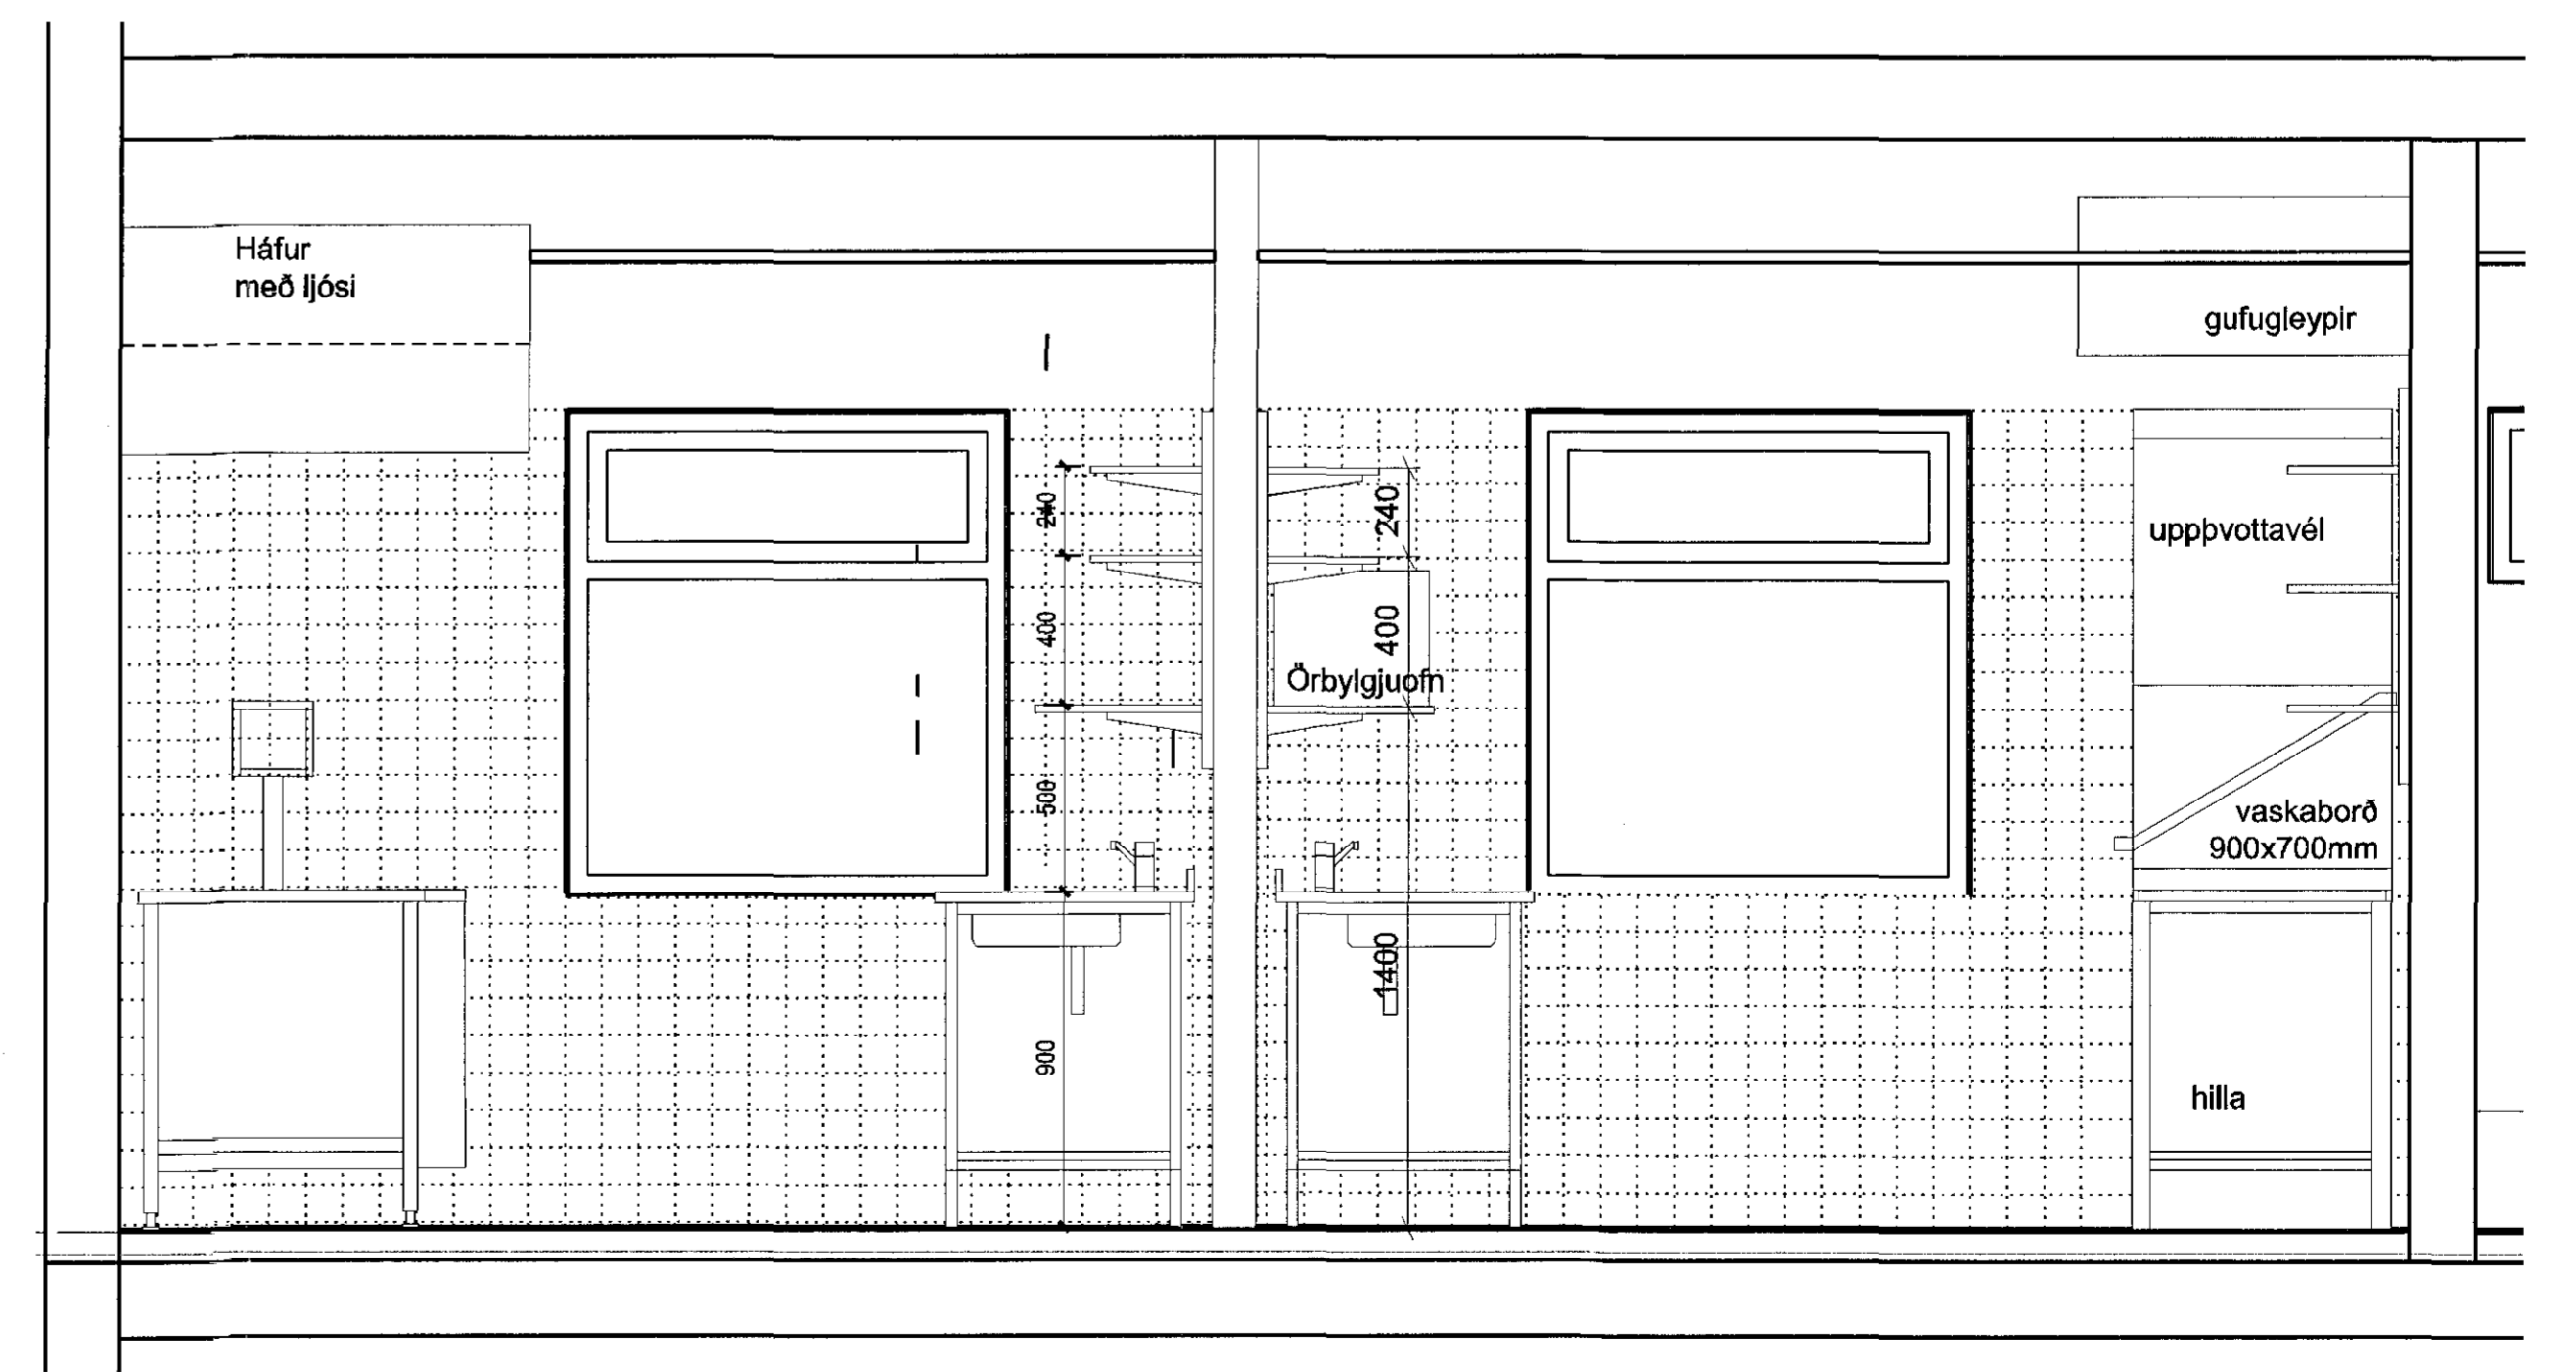

1 Eldhús-grunnmynd
20-03 1:20

1 Eldhús - matræður - vinnsla
79-04 1:20

3 Eldhús - vinnsla og matræður
79-04 1:20

2 Eldhús - uppbygging og vinnsla
79-04 1:20

ÖFUGA: TERNAD TYPFARID LDAGS
BRETINGAR

ASK ARKITEKTAR EHF
GEIRSGÖTU 9 101 REYKJAVÍK
SÍMI 515 0300 FAK 515 0319
WWW.ASK.IS