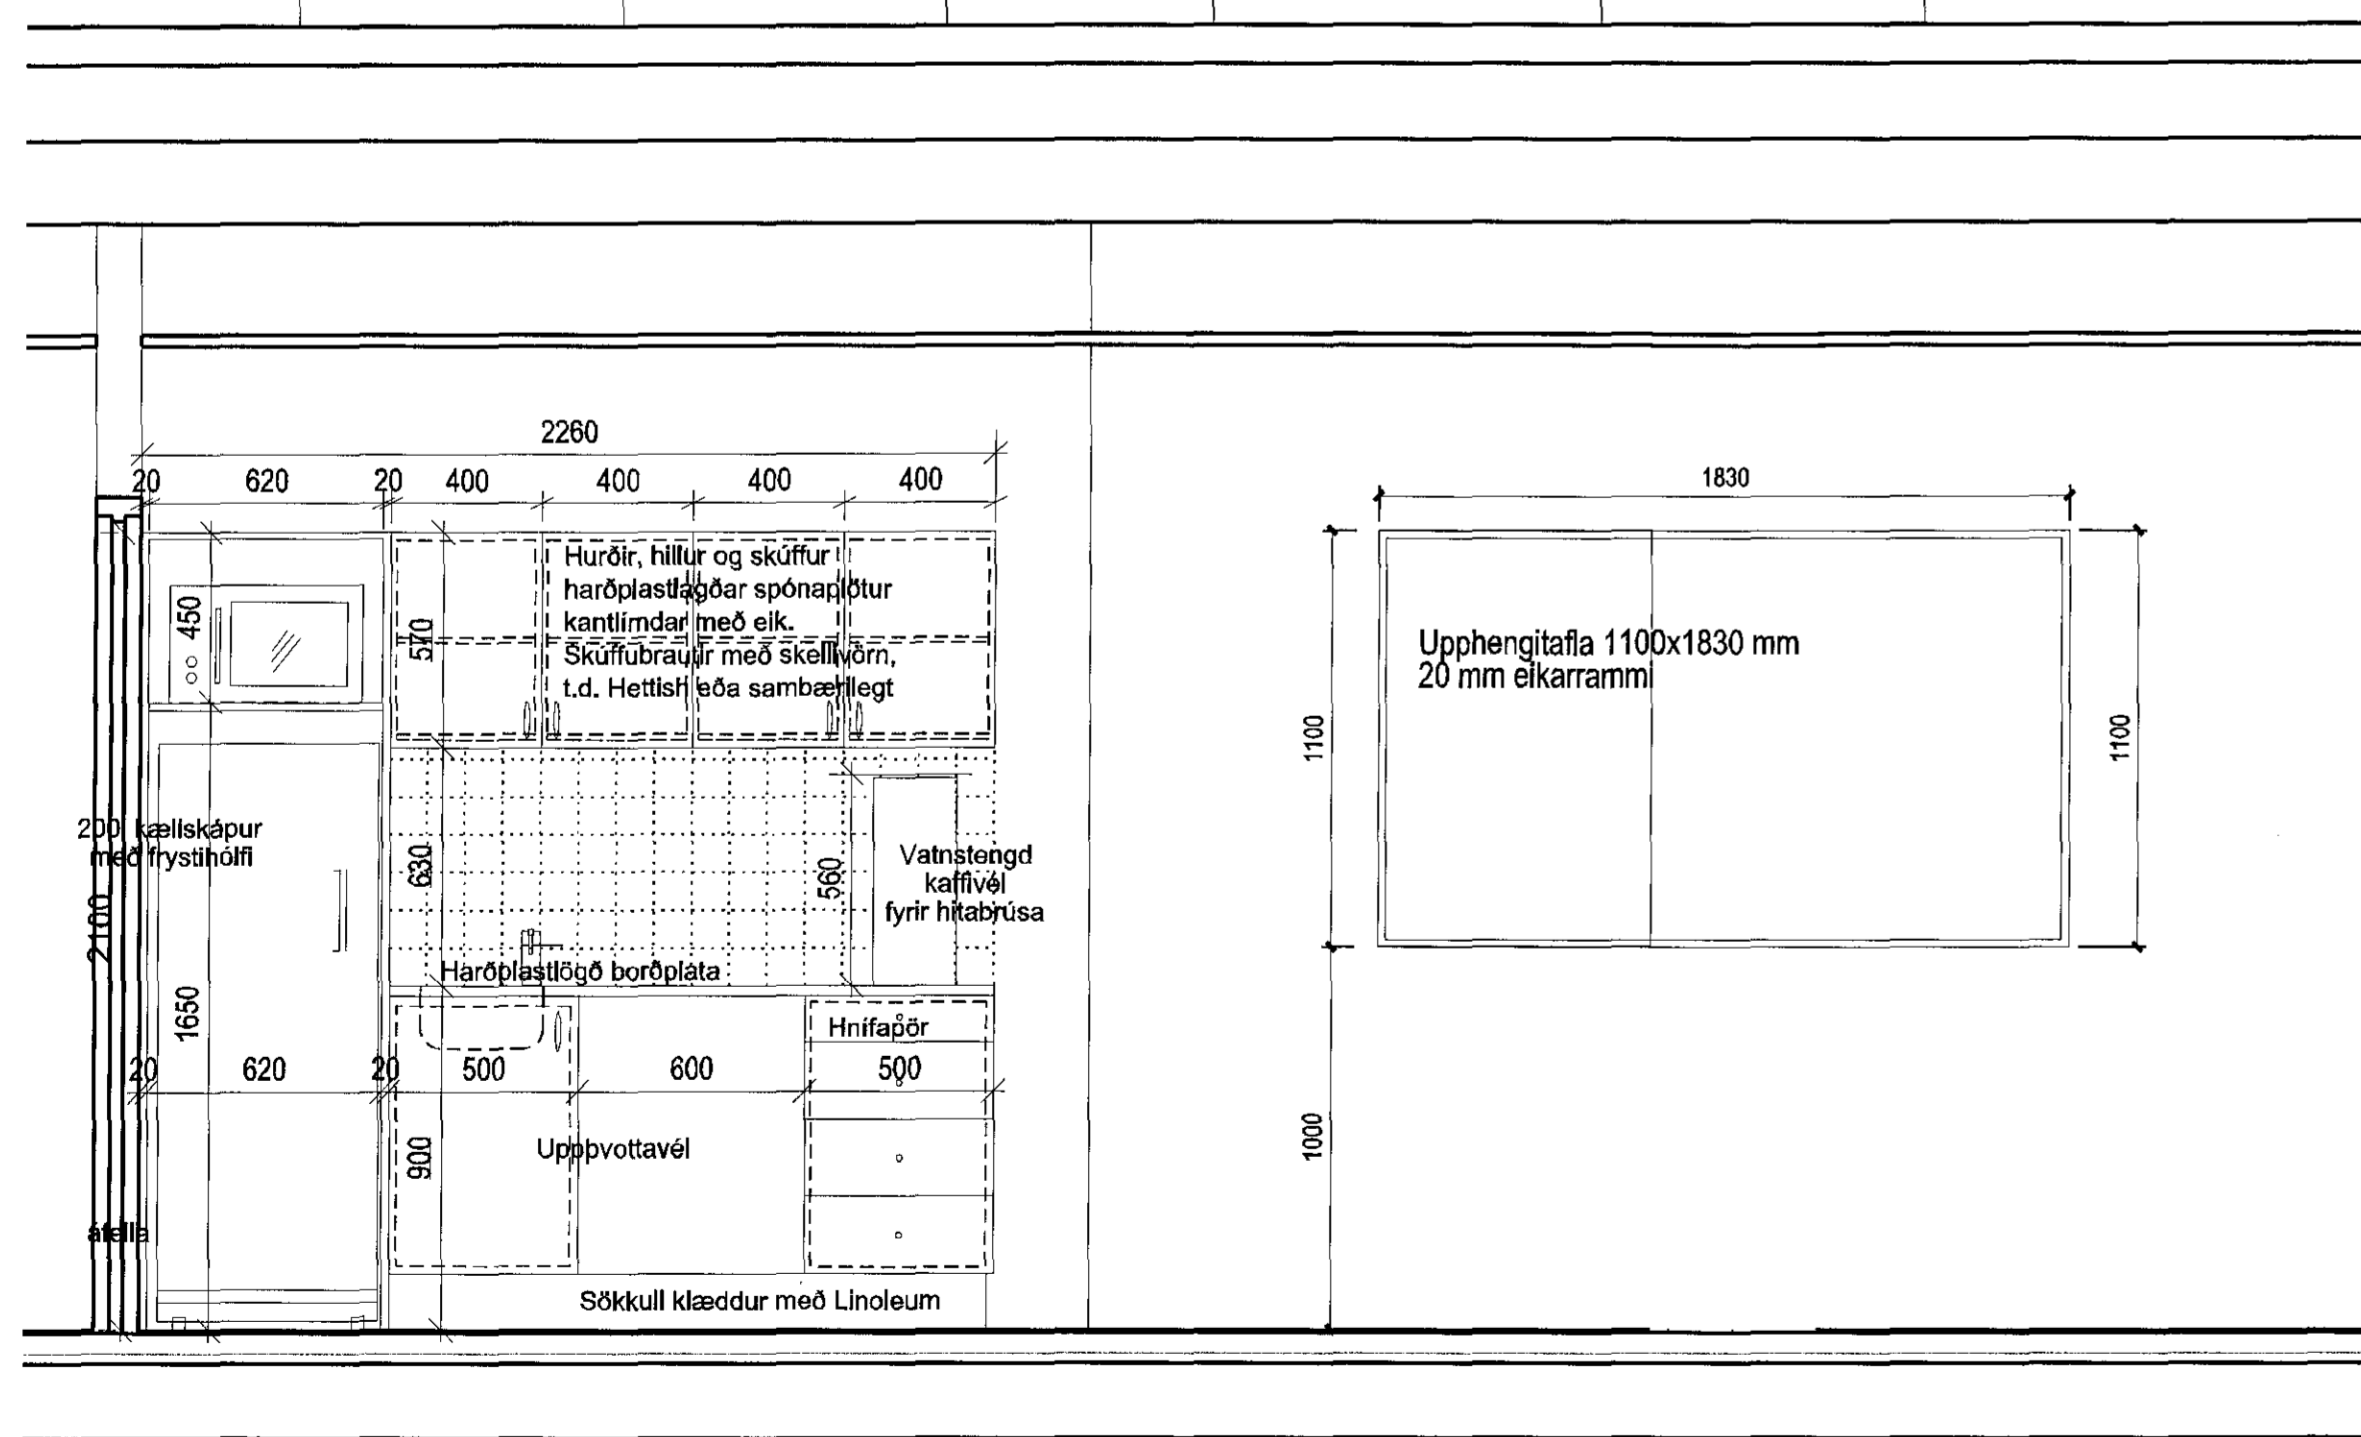

2 Kaffistofa-1
79-07 1:20

ÚTGAFA TERNINGAR LYFIRAFRÍÐ TÖÐS
BREYTINGAR

ÁRTUN AÐALMÖNNLUGAR

Sigurður S. Gunnlaugsson
Sigurður Gunnlaugsson Arkitekt P.A. 11.000787-8319
sigur@ask.is

ASK
ARKITEKTAR

VERKIN BJARKAVELLIR 3 LEIKSKÓLI		ARKI A1
TEKINGU VERKTEIKNING	1:20	
HEITINGU Kaffistofa	SS	
	GRY	
	JP	
	05.05.2015	
VERK NÚM. 0736	ALMENNIR NÚMÉR TERNINGAR 79-07	ÚTGAFA